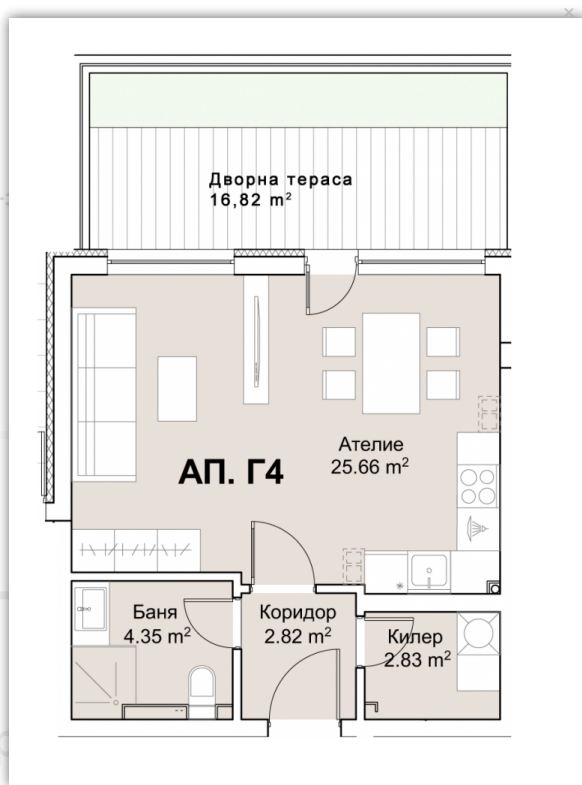

[Контакти](#)

Добави в любими

[Схема на апартамента](#)

Апартаментът разполага с:

- Апартамент номер: Г4
- Спални: **Ателие**
- Бани: **1**
- Килер
- Дворна тераса

Обща застроена площ: 51,27 m²

Застроена площ: 42,65 m²

Статус: **Свободен**

Изложение: **север-изток, север**

Име (задължително)

Имейл(задължително)

Относно

Сграда 1,Вход Г, Етаж 1, Number: Г4

Вашето съобщение

Изпрати