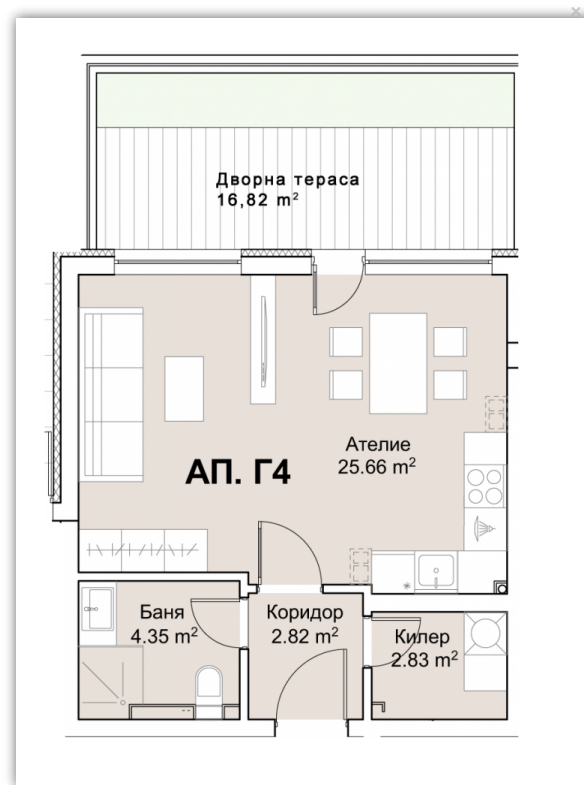

[Контакти](#)

Добави в любими

[Схема на апартамента](#)

Апартаментът разполага с:

- Апартамент номер: Г4
- Спални: **Ателие**
- Бани: **1**
- Килер
- Дворна тераса

Обща застроена площ: 51,27 m²

Застроена площ: 42,65 m²