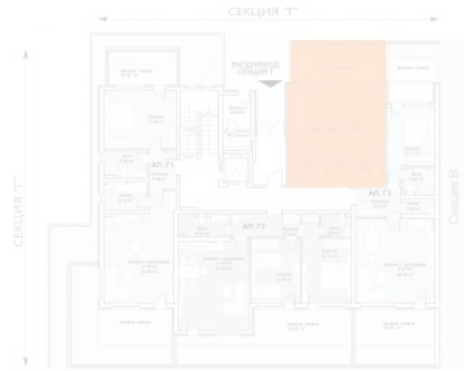

[Контакти](#)

Добави в любими

[Схема на апартамента](#)

Апартаментът разполага с:

- Апартамент номер: Г4
- Спални: **Ателие**
- Бани: **1**
- Килер
- Дворна тераса

Обща застроена площ: 51,27 m²

Застроена площ: 42,65 m²