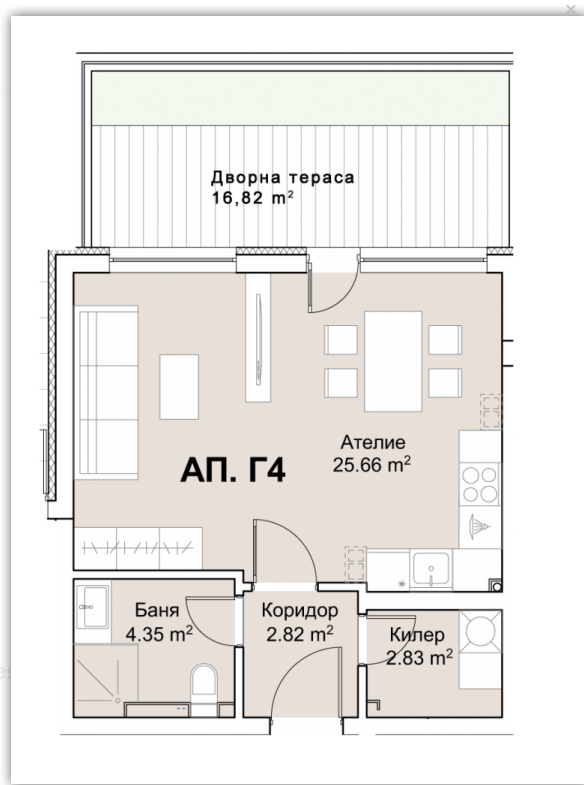

Име (задължително)

Имейл(задължително)

Относно

Сграда 1,Вход Г, Етаж 1, Number: Г4

Вашето съобщение

Изпрати

So Home Residential Park

✦ гр. София, ул. „Сребърна“ №21

SoHome Residential Park е комплекс, хармонично вписан в контекста на средата, в която е ситуиран. Два основни елемента - гората и градът определят цялостната архитектурна идея, преливайки се в едно с изглед към планината.

открийте ни