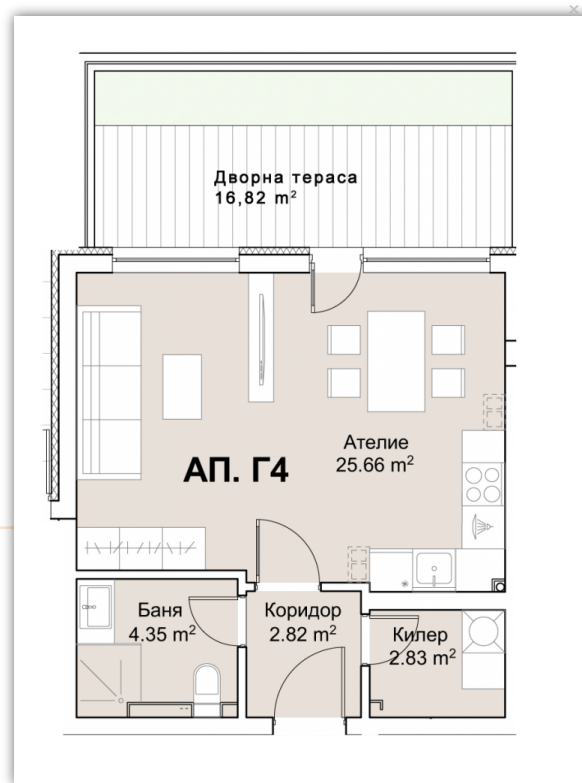

[Контакти](#)

Добави в любими

[Схема на апартамента](#)

Апартаментът разполага с:

- Апартамент номер: Г4
- Спални: **Ателие**
- Бани: **1**
- Килер
- Дворна тераса

Обща застроена площ: 51,27 m²

Застроена площ: 42,65 m²