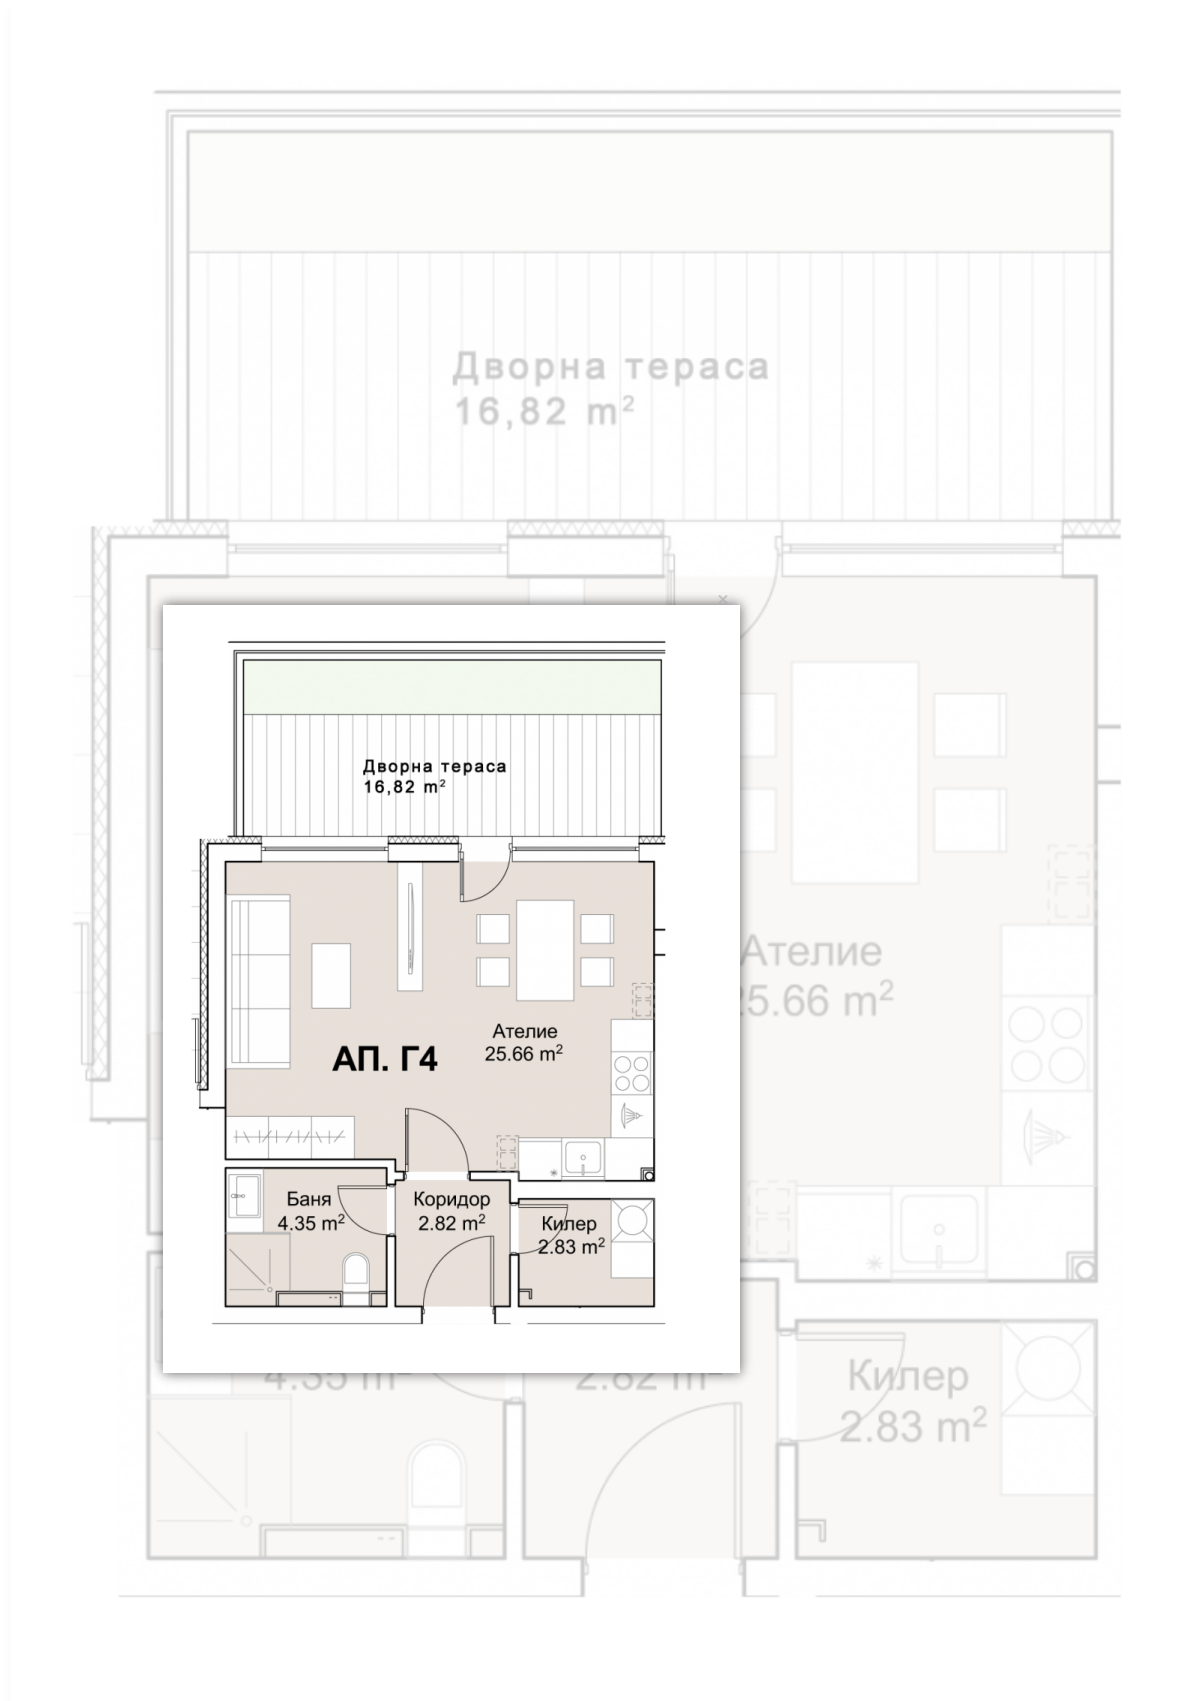

[Контакти](#)

Добави в любими

[Схема на апартамента](#)

Апартаментът разполага с:

- Апартамент номер: Г4
- Спални: **Ателие**
- Бани: **1**
- Килер
- Дворна тераса

Обща застроена площ: 51,27 m²

Застроена площ: 42,65 m²

Статус: **Свободен**

Изложение: **север-изток, север**

Име (задължително)

Имейл(задължително)

Относно

Сграда 1,Вход Г, Етаж 1, Number: Г4

Вашето съобщение

Изпрати