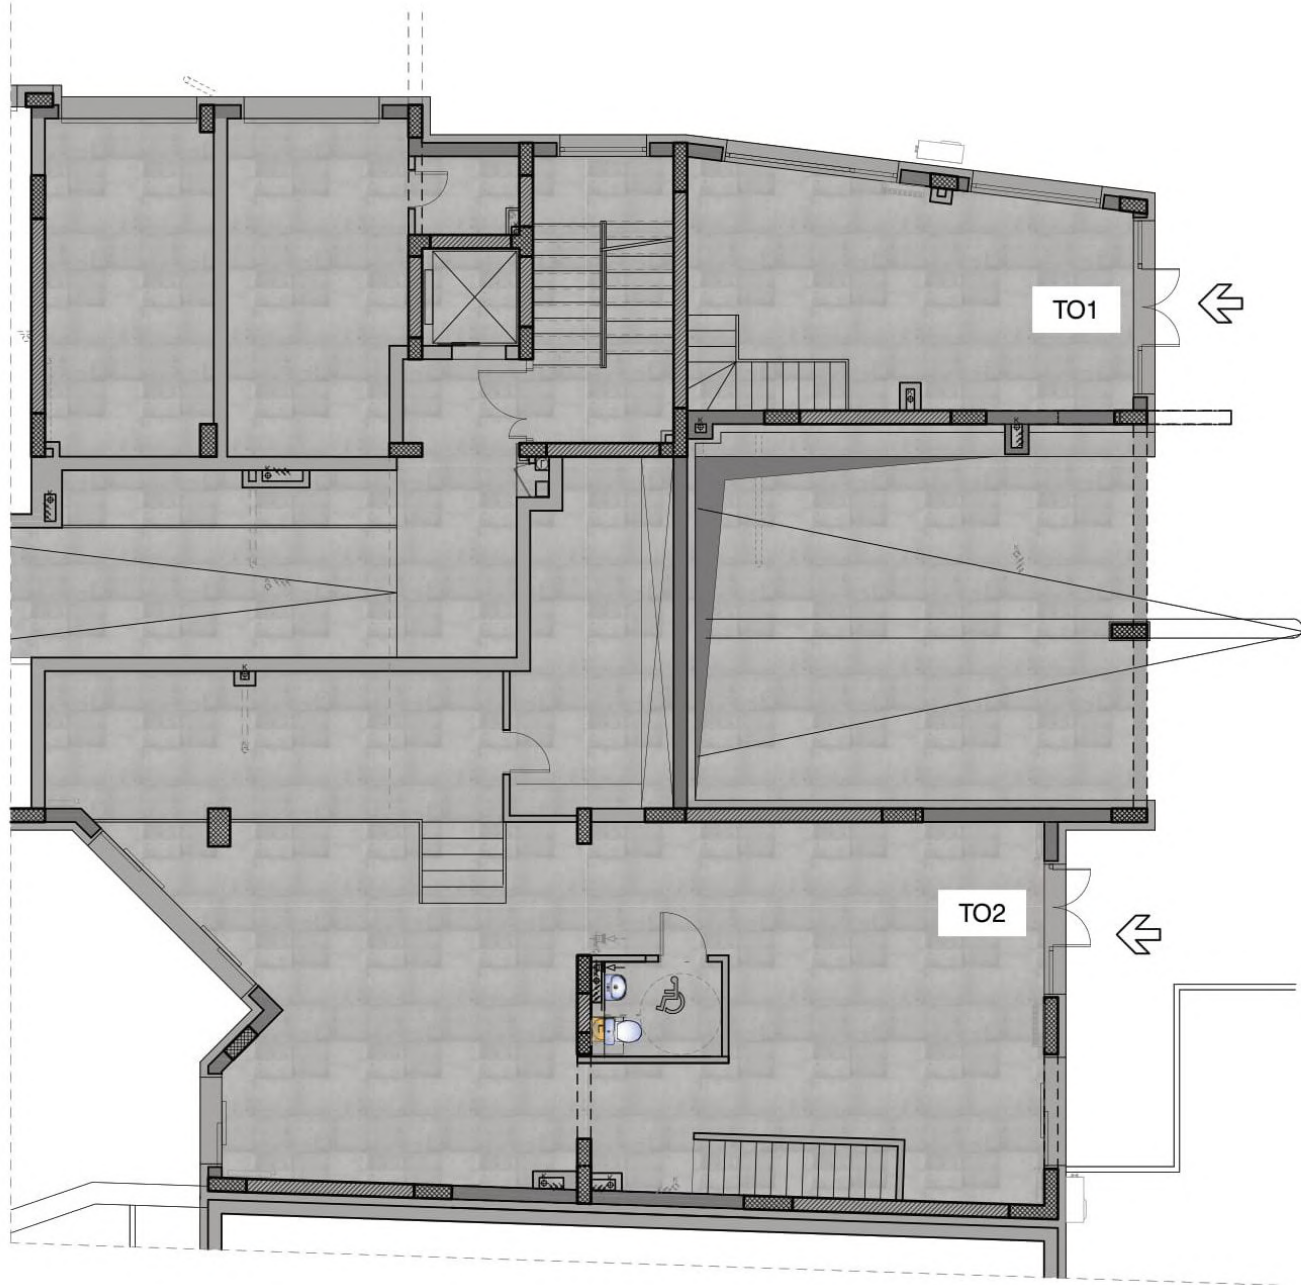

Апартаменты Б301,Б401
68,14 м²

Апартаменты Б302,Б402
133,05 м²

Апартаменты Б303,Б403
121,79 м²

Апартаменты Б304,Б404
67,86 м²

Секция Б

Етаж 5

Апартамент	Б501 - 68,14 м ²
Апартамент	Б502 - 133,05 м ²
Апартамент	Б503 - 121,79 м ²
Апартамент	Б504 - 67,86 м ²

Секция Б

Етаж 6

Мезонет	БМ1 - 245,55 м ²
Мезонет	БМ2 - 216,21 м ²
Мезонет	БМ3 - 197,16 м ²

Секция Б Этаж 7

Мезонет	БМ1 - 245,55 м ²
Мезонет	БМ2 - 216,21 м ²
Мезонет	БМ3 - 197,16 м ²

Секция Б Покров

Мезонет

БМ1 - 245,55 м²

Мезонет

БМ2 - 216,21 м²

Мезонет

БМ3 - 197,16 м²

Секция В Партер

Търговски обект TO1 - 90,84 м²

Търговски обект TO2 - 255,37 м²

Секция В