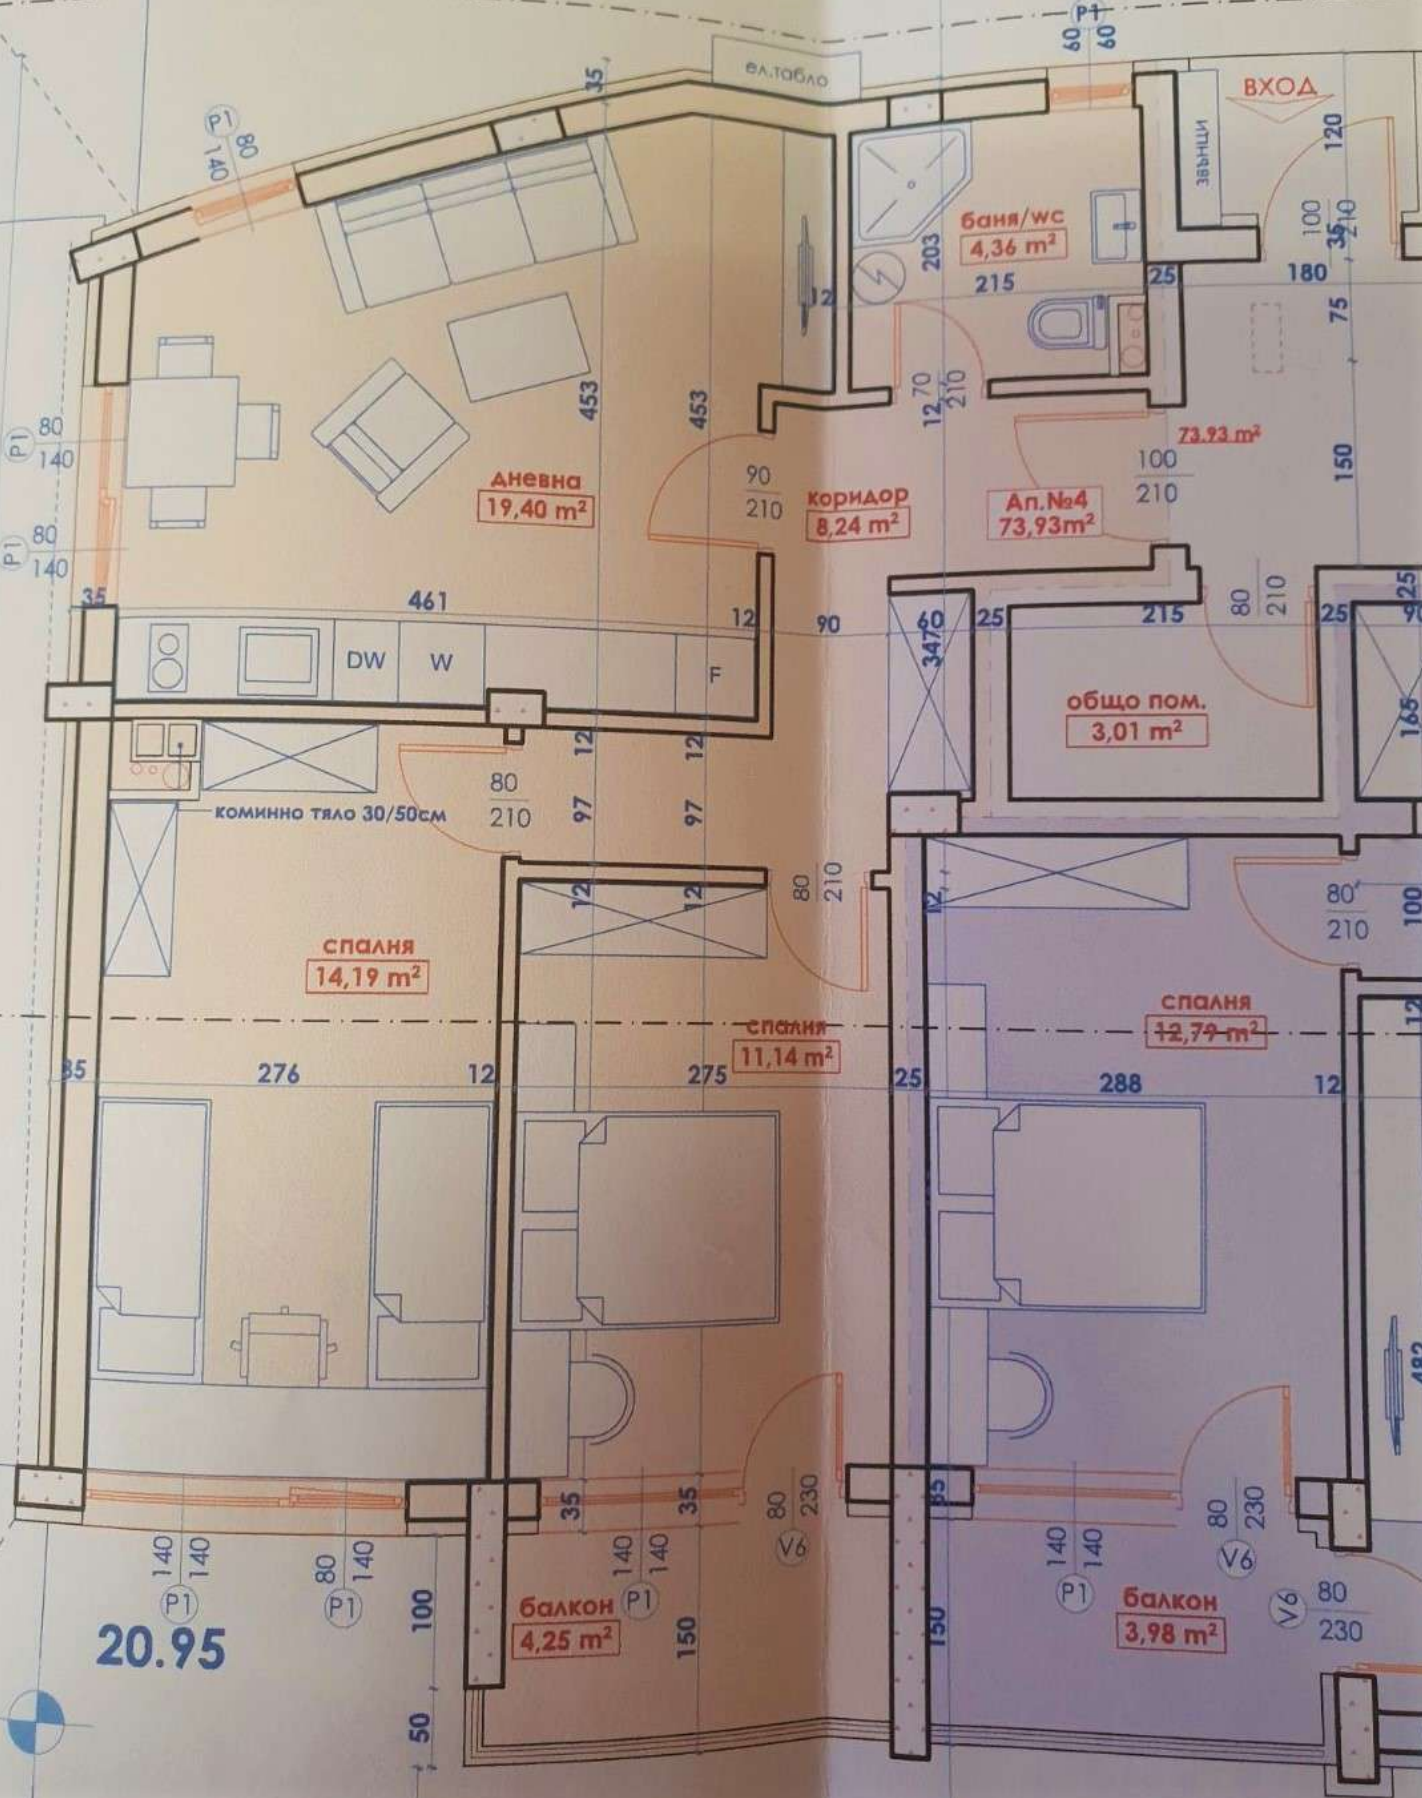

15

5

5

864

1 049

20.95

Дневна
19,40 m²

коридор
8,24 m²

Ап. №4
73,93 m²

общо пом.
3,01 m²

спалня
14,19 m²

спалня
11,14 m²

спалня
12,79 m²

балкон
4,25 m²

балкон
3,98 m²

баня/wc
4,36 m²

бал.табл.

ВХОД

звънци

КОМИННО ТЯЛО 30/50см