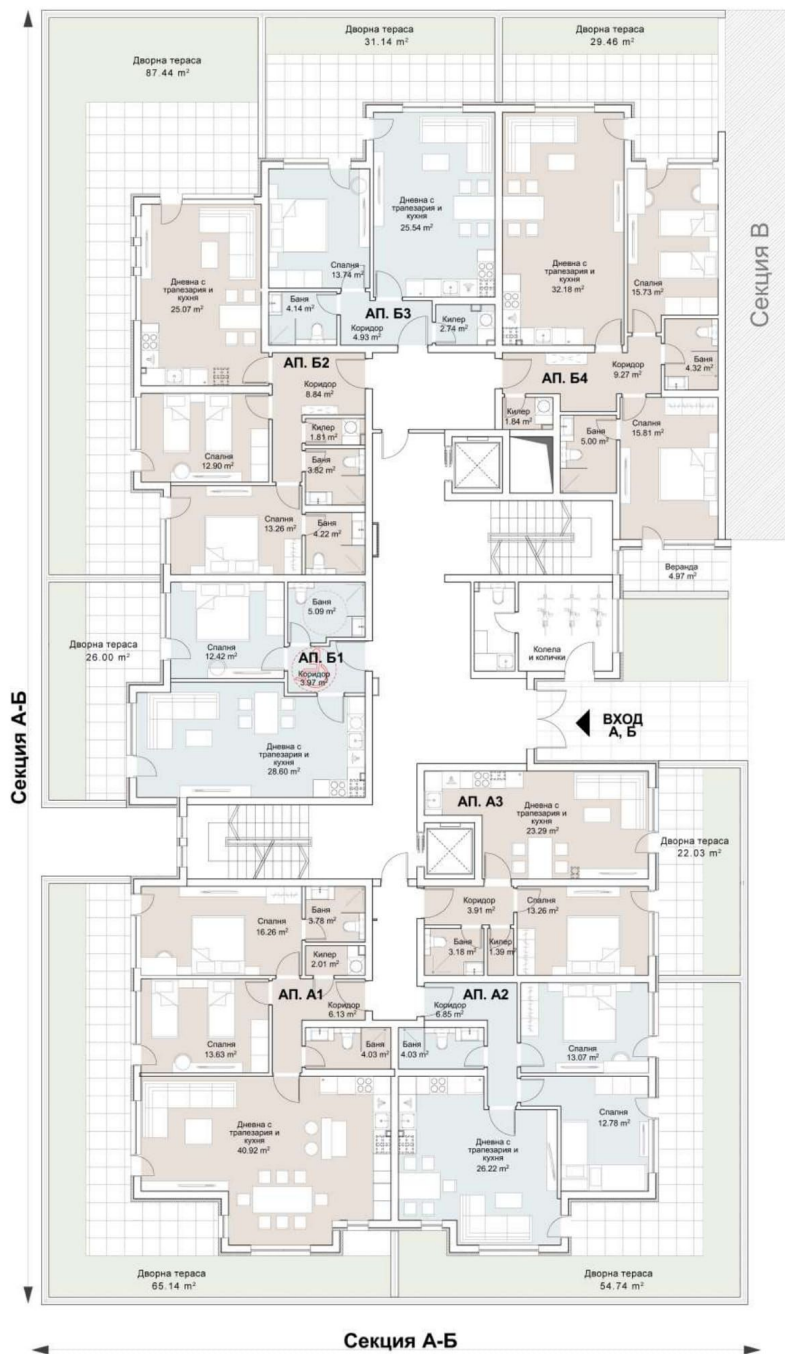

АП. А2

Коридор
6.85 м²

Баня
4.03 м²

Спалня
13.07 м²

Спалня
12.78 м²

Дневна с
трапезария и
кухня
26.22 м²

Дворна тераса
54.74 м²

Секция А-Б

- Ап. А1-121,49 м²
- Ап. А2-89,79 м²
- Ап. А3-64,82 м²
- Ап. Б1-за инвалиди -69,30 м²
- Ап. Б2-99,41 м²
- Ап. Б3-71,49 м²
- Ап. Б4-118,41 м²

Площ на нивото-661,5 м²