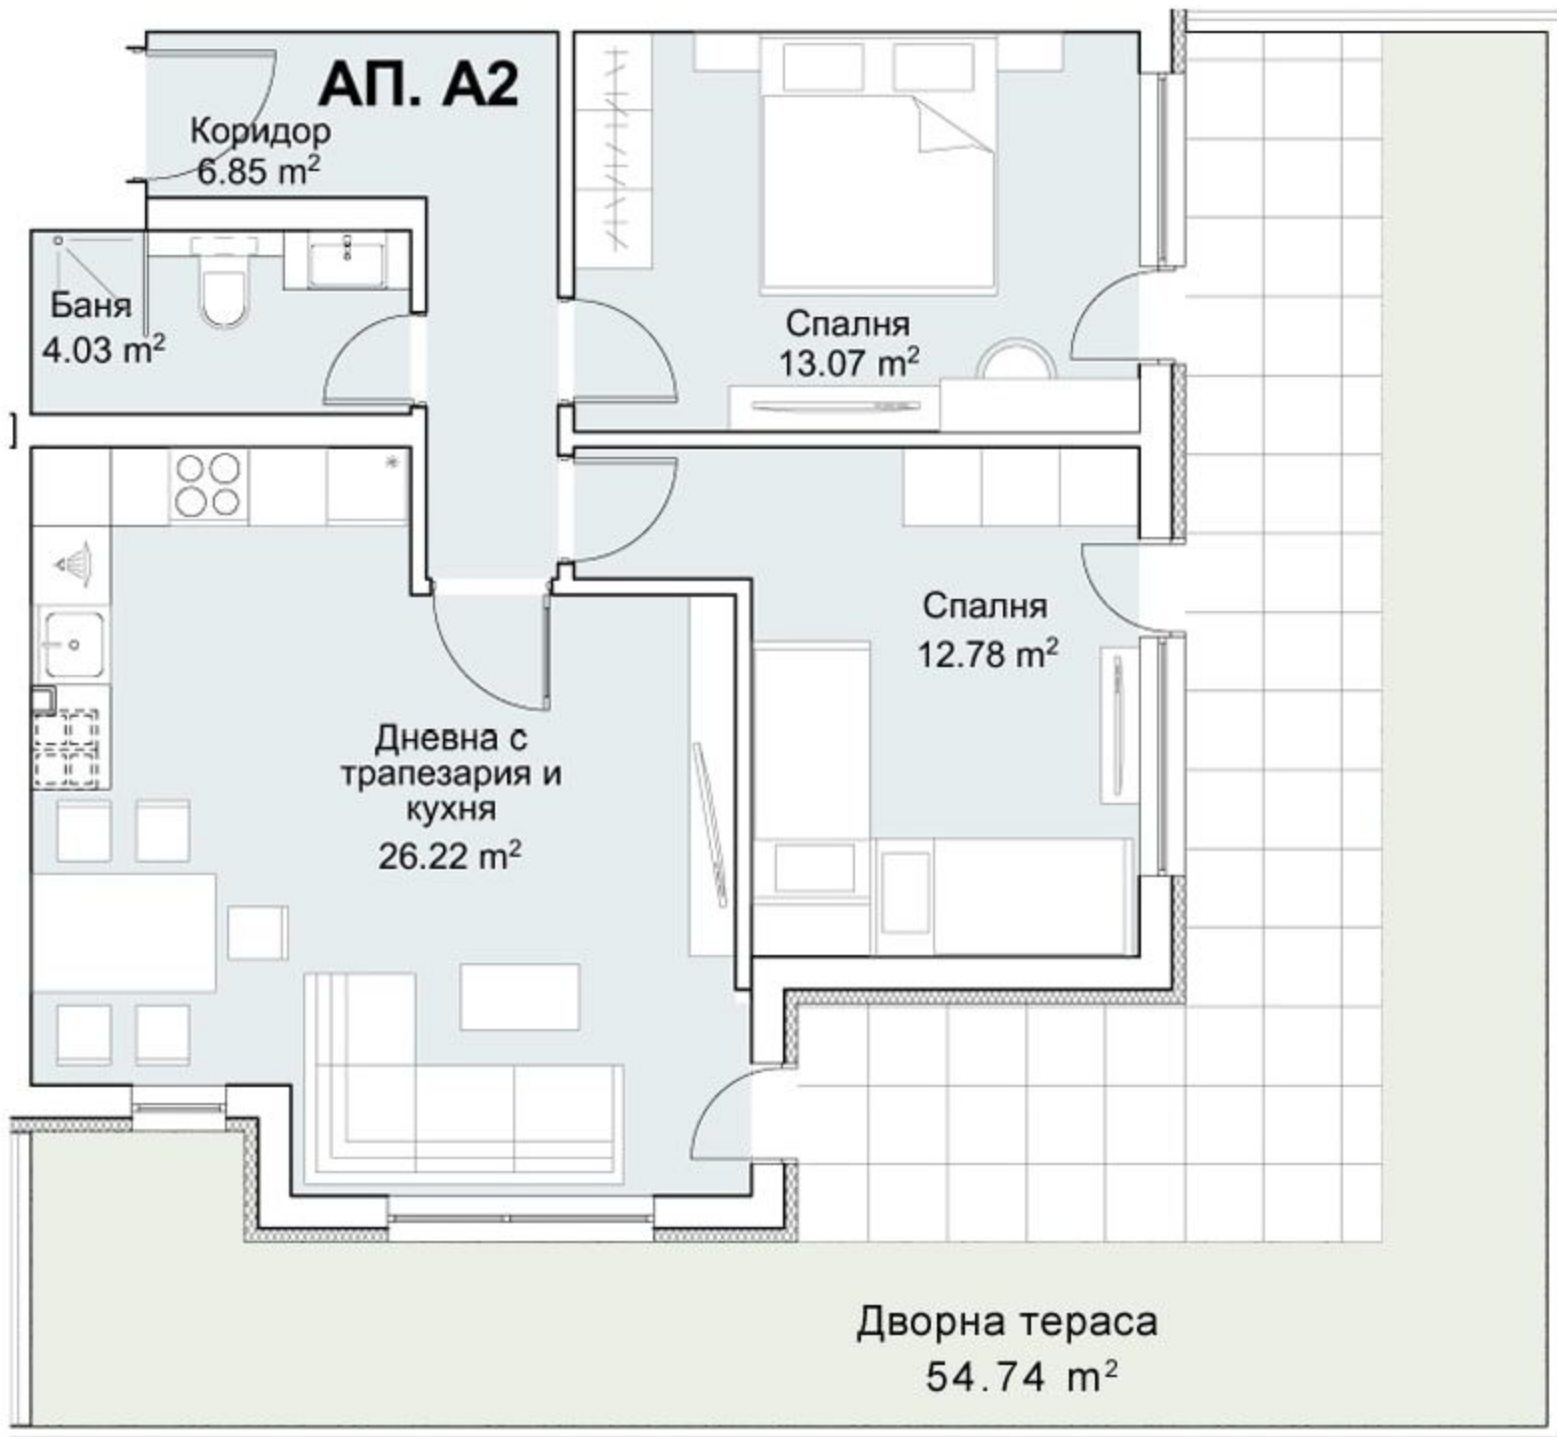

АП. А2

Коридор
6.85 м²

Баня
4.03 м²

Спалня
13.07 м²

Спалня
12.78 м²

Дневна с
трапезария и
кухня
26.22 м²

Дворна тераса
54.74 м²

Секция А-Б

- Ап. А1-121,49 м²
- Ап. А2-89,79 м²
- Ап. А3-64,82 м²
- Ап. Б1-за инвалиди -69,30 м²
- Ап. Б2-99,41 м²
- Ап. Б3-71,49 м²
- Ап. Б4-118,41 м²

Площ на нивото-661,5 м²