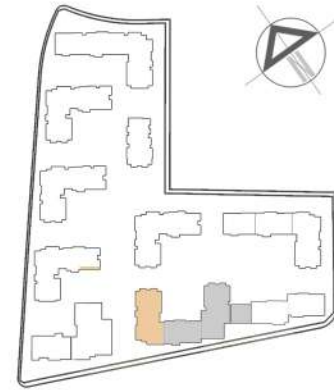

Секция А-Б
 Ресторант - 971.51 m²
 М7-Склад - 63.91 m²

Площ ниво - 984.56 m²

Секция А-Б
 Ап. А1-72.78 м²
 Ап. А2-131.44 м²
 Ап. А3-130.94 м²
 Детски център-388.16 м²
 Магазин 7-226.33 м²

Площ ниво -704,77 м²

Площ ниво-438,21 м²

Секция В
 Ап. В20-71.83 м²
 Ап. В21-124.66 м²
 Ап. В22-109.50 м²
 Ап. В23-81.54 м²
 Ап. В24-79.28 м²

Площ ниво-438,21 м²

Секция Г-Д

- Ап.Г1-за инвалиди -69.31 м²
- Ап.Д1-64.83 м²
- Ап.Д2-105.09 м²
- М1-Склад-97.20 м²
- М2-Склад-85.03 м²
- М3-Склад-123.87 м²

Площ ниво-807,03 м²

Секция Г-Д

- АП.Г7-108,42 м²
- АП.Г8-124,51 м²
- АП.Г9-77,66 м²
- АП.Г10-110,97 м²
- АП.Д9-72,79 м²
- АП.Д10-130,96 м²
- АП.Д11-131,47 м²

Площ ниво-715,46 м²

Секция Г-Д

- Ап. Г11-108.42 м²
- Ап. Г12-124.51 м²
- Ап. Г13-77.66 м²
- Ап. Г14-110.97 м²
- Ап. Д12-72.79 м²
- Ап. Д13-130.96 м²
- Ап. Д14-131.47 м²

Площ ниво-715,46 м²

Секция Г-Д

- Ап.Г15-150,17 м²
- Ап.Г16-124,51 м²
- Ап.Г17-77,66 м²
- Ап.Г18-110,97 м²

Площ ниво-676,62 м²