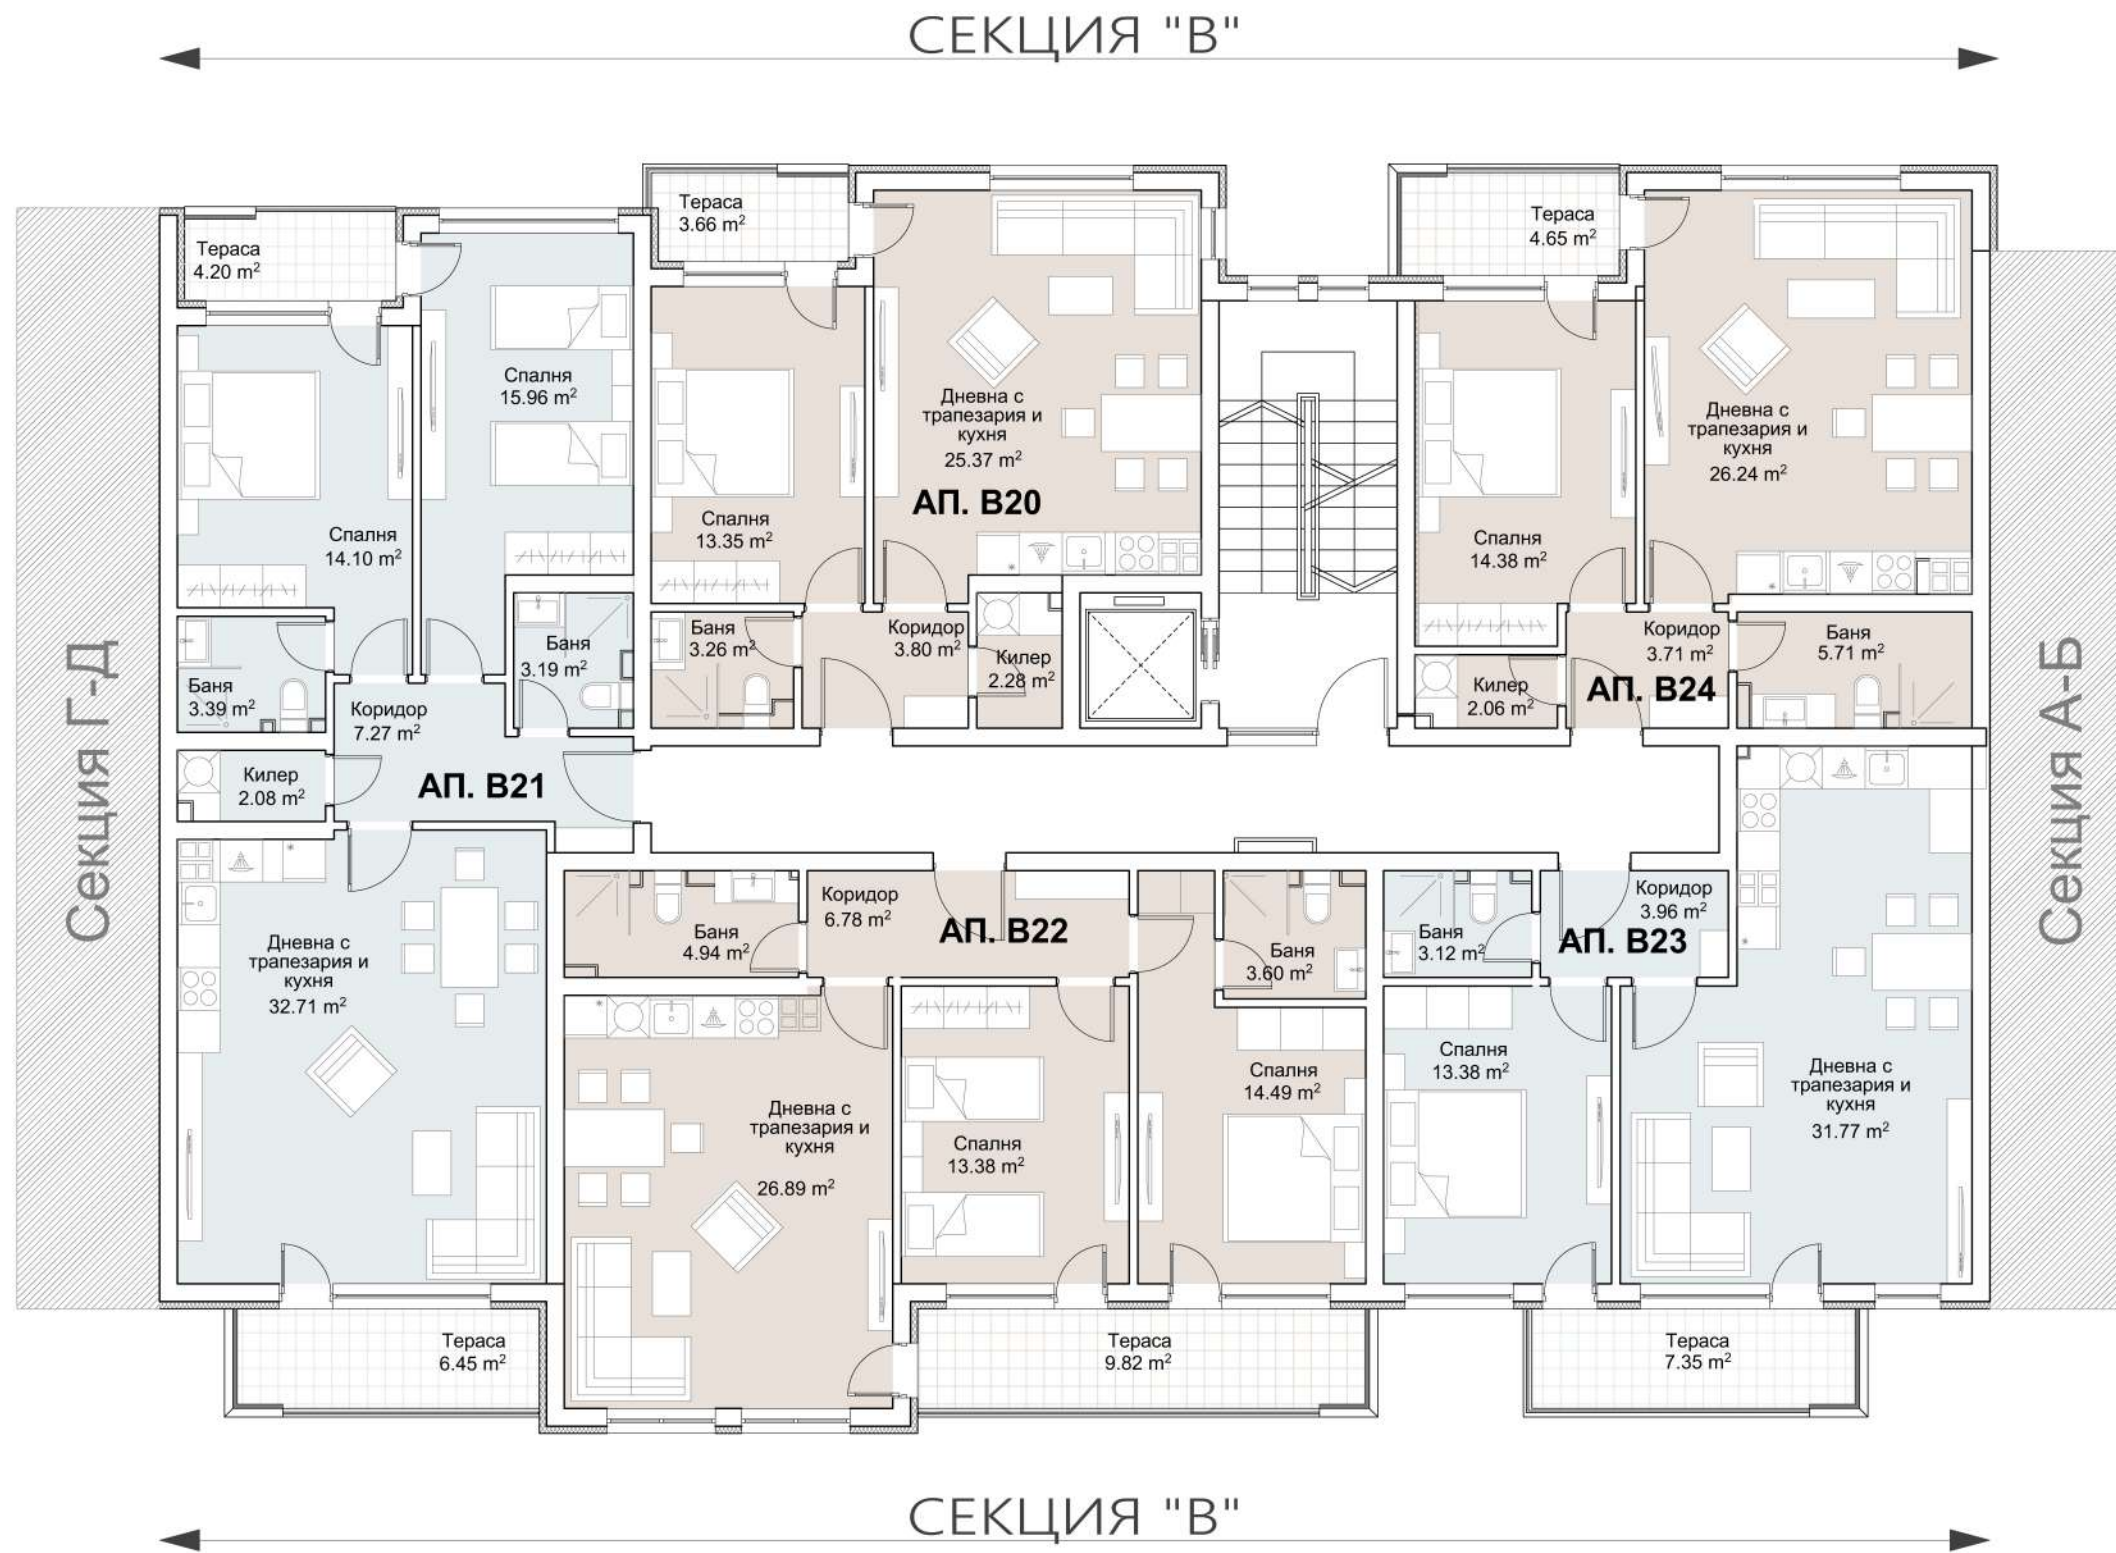

Площ ниво-438,21 м²

Секция В

- Ап. В10-71.83 м²
- Ап. В11-124.66 м²
- Ап. В12-109.50 м²
- Ап. В13-81.54 м²
- Ап. В14-79.28 м²

Площ ниво-438,21м²

Секция В

- Ап. В15-71.83 м²
- Ап. В16-124.66 м²
- Ап. В17-109.50 м²
- Ап. В18-81.54 м²
- Ап. В19-79.28 м²

Площ ниво-438,21 м²

Секция В
 Ап. В20-71.83 м²
 Ап. В21-124.66 м²
 Ап. В22-109.50 м²
 Ап. В23-81.54 м²
 Ап. В24-79.28 м²

Площ ниво-438,21 м²

Секция Г-Д

- Ап.Г1-за инвалиди -69.31 м²
- Ап.Д1-64.83 м²
- Ап.Д2-105.09 м²
- М1-Склад-97.20 м²
- М2-Склад-85.03 м²
- М3-Склад-123.87 м²

Площ ниво-807,03 м²

Секция Г-Д

- АП.Г7-108,42 м²
- АП.Г8-124,51 м²
- АП.Г9-77,66 м²
- АП.Г10-110,97 м²
- АП.Д9-72,79 м²
- АП.Д10-130,96 м²
- АП.Д11-131,47 м²

Площ ниво-715,46 м²

Секция Г-Д

- Ап. Г11-108.42 м²
- Ап. Г12-124.51 м²
- Ап. Г13-77.66 м²
- Ап. Г14-110.97 м²
- Ап. Д12-72.79 м²
- Ап. Д13-130.96 м²
- Ап. Д14-131.47 м²

Площ ниво-715,46 м²

Секция Г-Д

- Ап.Г15-150,17 м²
- Ап.Г16-124,51 м²
- Ап.Г17-77,66 м²
- Ап.Г18-110,97 м²

Площ ниво-676,62 м²