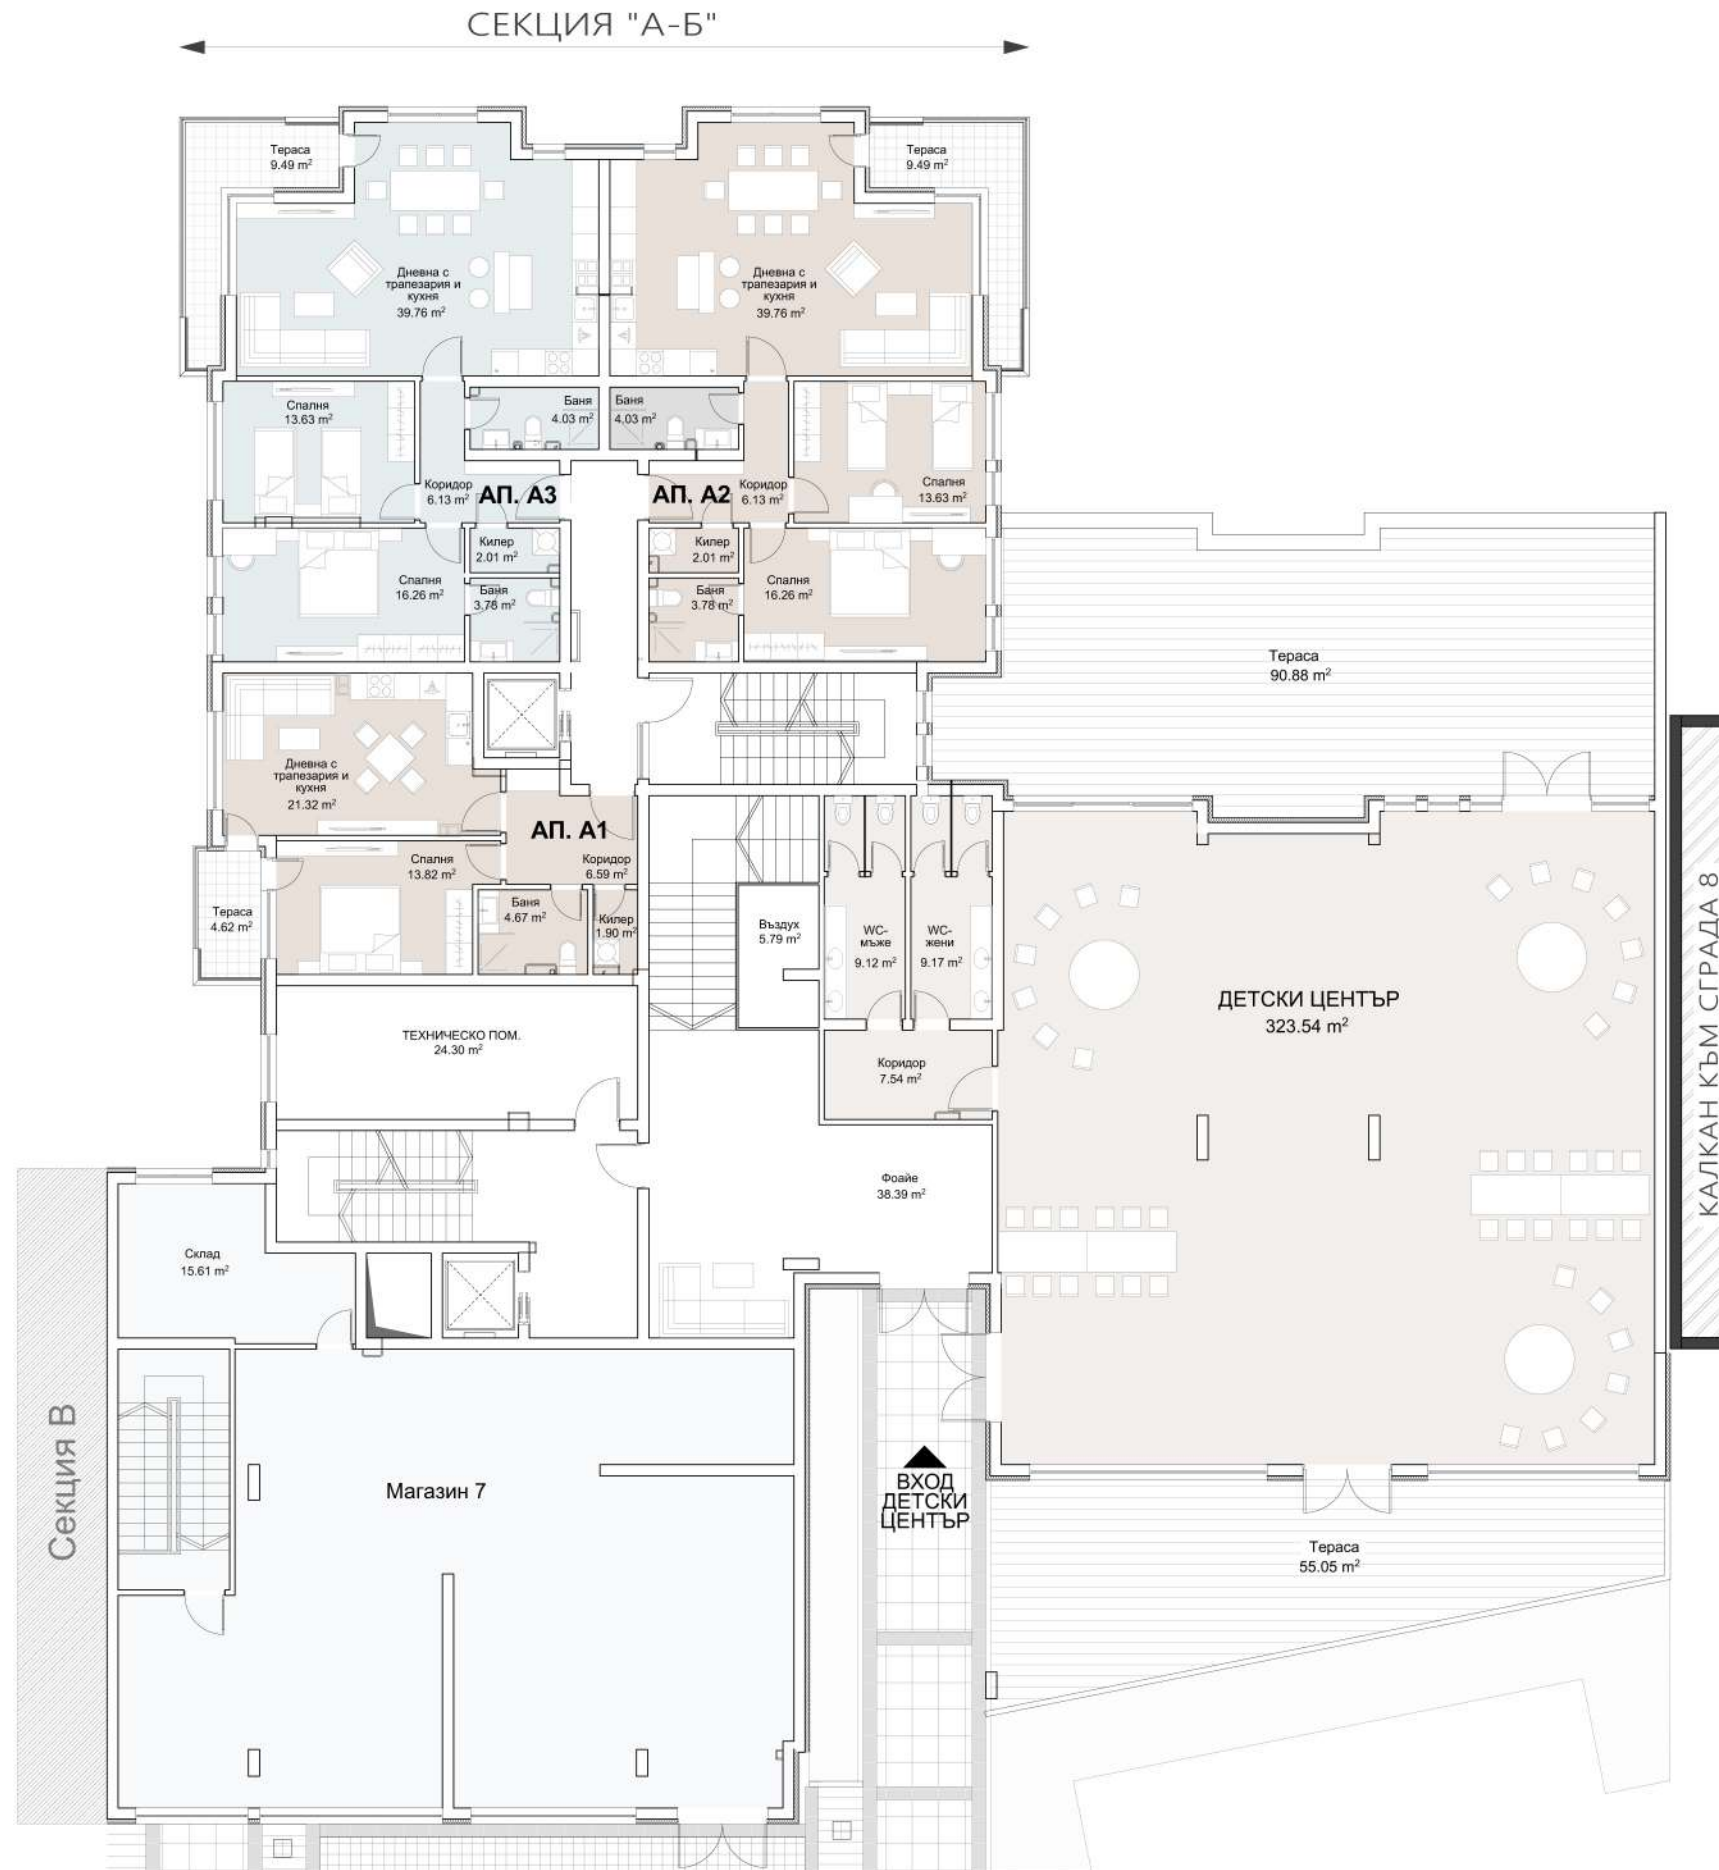

Секция А-Б
 Ресторант - 971.51 m²
 М7-Склад - 63.91 m²

Площ ниво - 984.56 m²

Секция А-Б
 Ап. А1-72.78 м²
 Ап. А2-131.44 м²
 Ап. А3-130.94 м²
 Детски център-388.16 м²
 Магазин 7-226.33 м²

Площ ниво -704,77 м²

Секция А-Б

- Ап. А4-72.78 м²
- Ап. А5-131.44 м²
- Ап. А6-130.94 м²
- Ап. Б1-108.40 м²
- Ап. Б2-110.95 м²
- Ап. Б3-124.48 м²
- Ап. Б4-77.65 м²

Площ ниво -715,46 м²

Секция А-Б

- Ап. А10-72.78 м²
- Ап. А11-131.44 м²
- Ап. А12-130.94 м²
- Ап. Б9-108.40 м²
- Ап. Б10-110.95 м²
- Ап. Б11-124.48 м²
- Ап. Б12-77.65 м²

Площ ниво-715,46 м²

Секция А-Б

Ап. Б13-113.01 м²
 Ап. Б14-124.48 м²
 Ап. Б15-77.65 м²

Площ ниво-661,14 м²

Секция В
 Ап. В1-66.32 м²
 Ап. В2-77.31 м²
 М5-Склад-139.27 м²
 М6-Склад-114.80 м²
 Площ ниво-396,38 м²

Секция В

- Ап. В3-72.13 м²
- Ап. В4-77.31 м²
- М4-44.09 м²
- М5-97.48 м²
- М6-148.28 м²

Площ ниво-406,76 м²

Секция В
 Ап. В5-71.83 м²
 Ап. В6-124.66 м²
 Ап. В7-109.50 м²
 Ап. В8-81.54 м²
 Ап. В9-79.28 м²