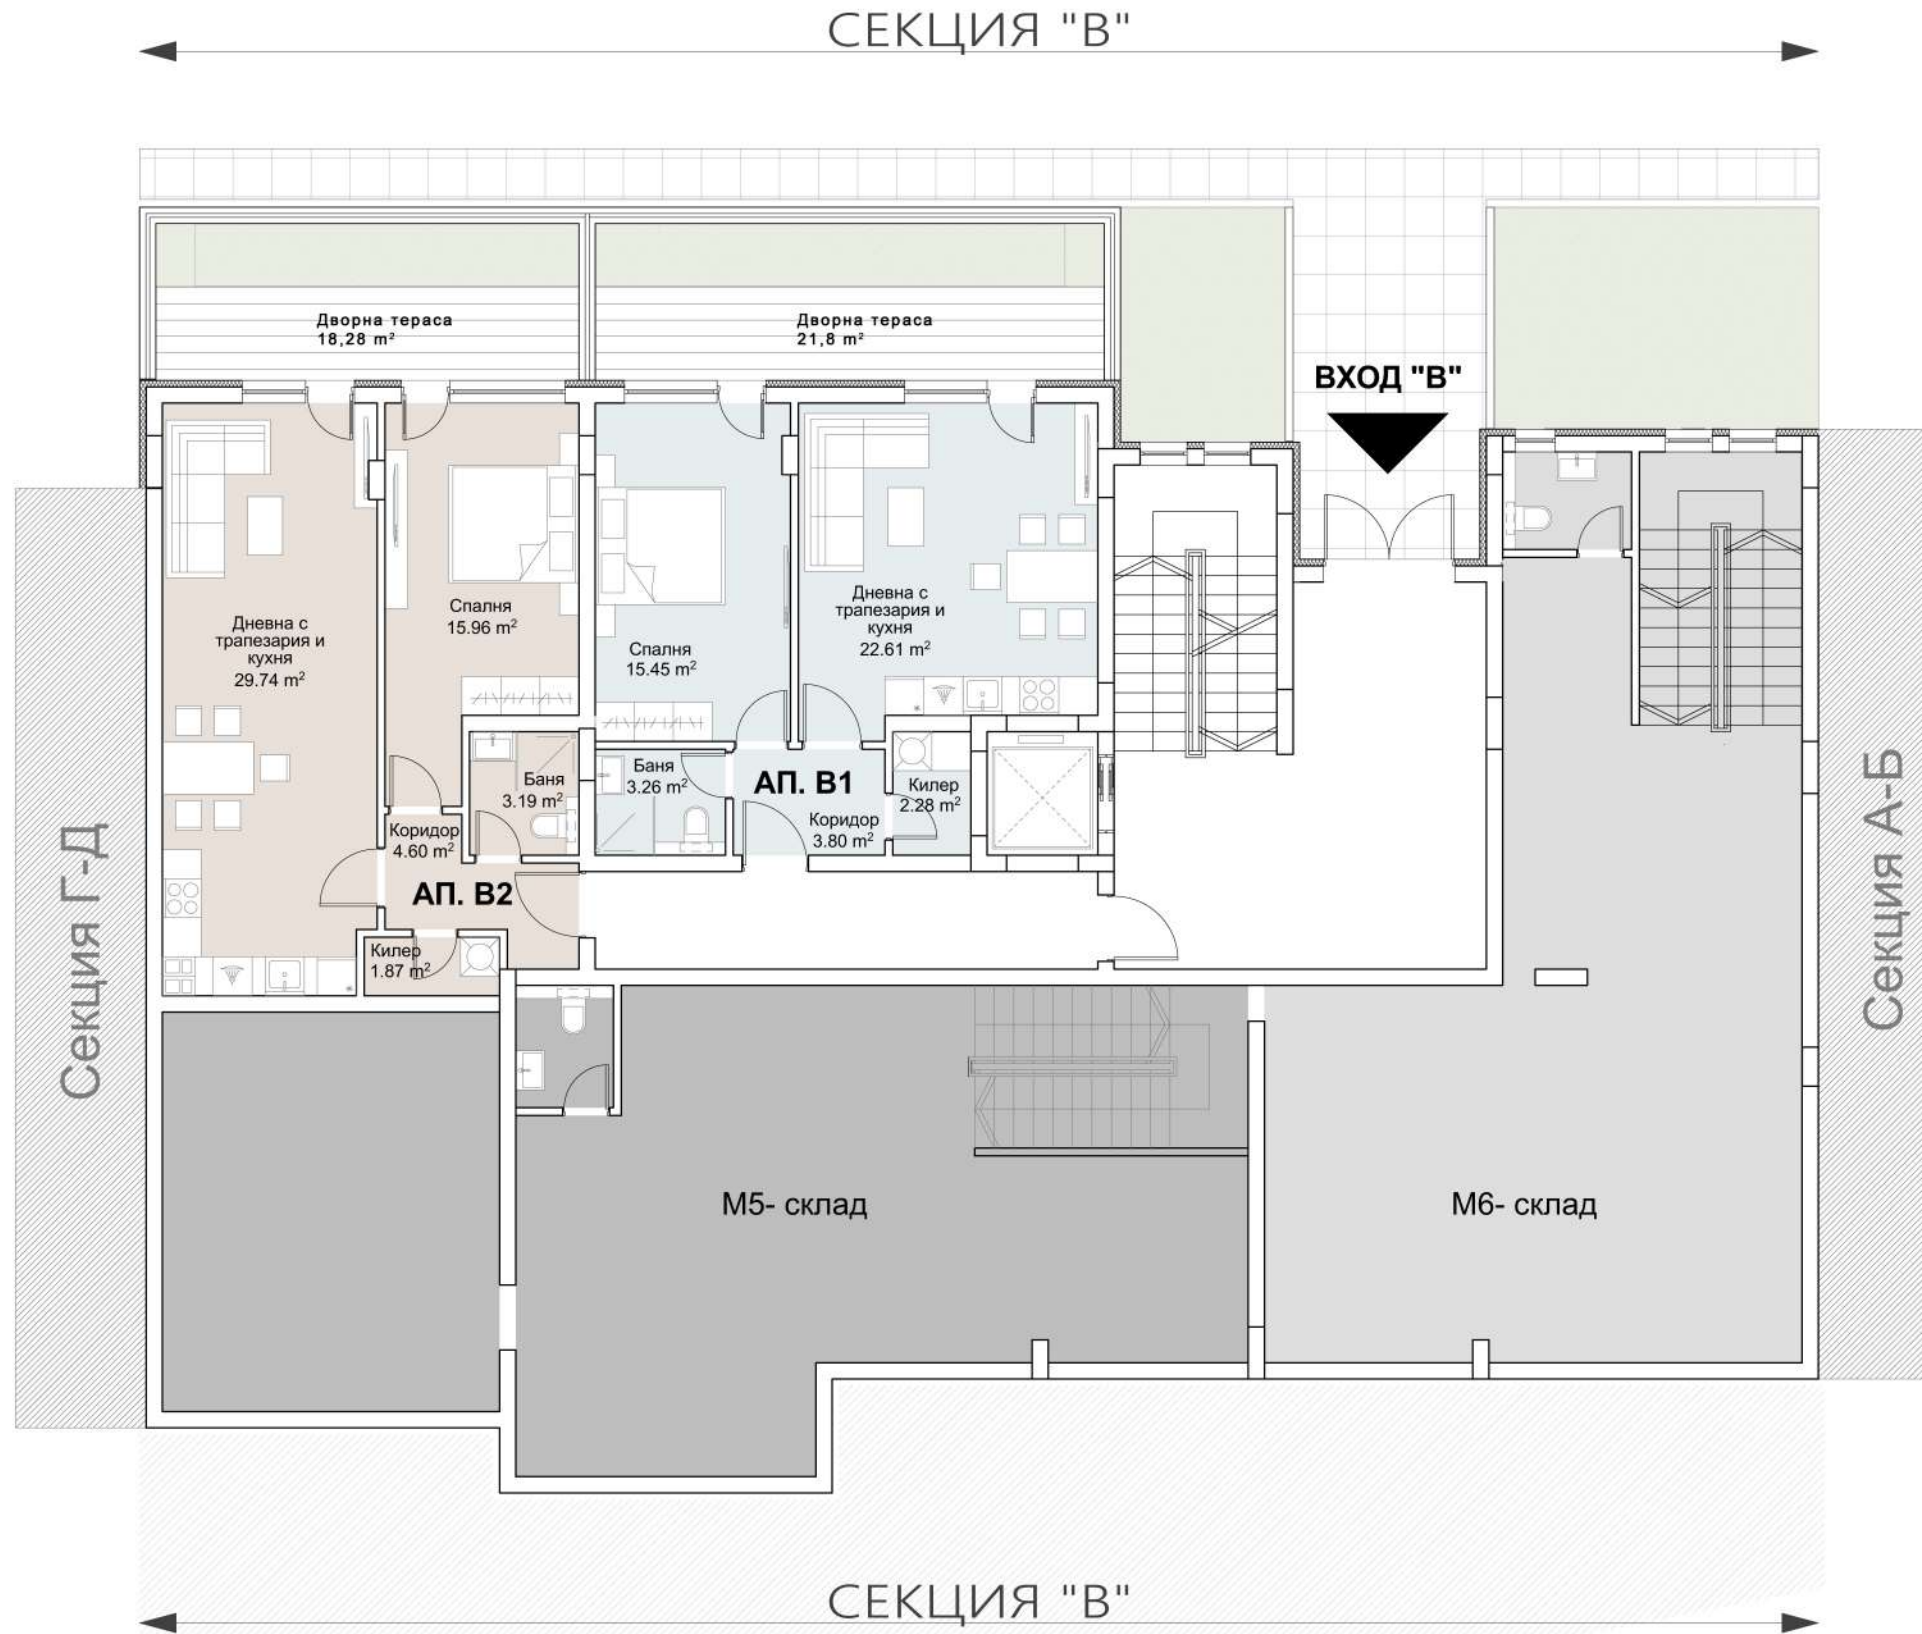

Секция А-Б
 Ресторант - 971.51 m²
 М7-Склад - 63.91 m²

Площ ниво - 984.56 m²

Секция А-Б
 Ап. А1-72.78 м²
 Ап. А2-131.44 м²
 Ап. А3-130.94 м²
 Детски център-388.16 м²
 Магазин 7-226.33 м²

Площ ниво -704,77 м²

Секция А-Б

- Ап. А4-72.78 м²
- Ап. А5-131.44 м²
- Ап. А6-130.94 м²
- Ап. Б1-108.40 м²
- Ап. Б2-110.95 м²
- Ап. Б3-124.48 м²
- Ап. Б4-77.65 м²

Площ ниво -715,46 м²

Секция А-Б

- Ап. А10-72.78 м²
- Ап. А11-131.44 м²
- Ап. А12-130.94 м²
- Ап. Б9-108.40 м²
- Ап. Б10-110.95 м²
- Ап. Б11-124.48 м²
- Ап. Б12-77.65 м²

Площ ниво-715,46 м²

Секция А-Б

Ап. Б13-113.01 м²
 Ап. Б14-124.48 м²
 Ап. Б15-77.65 м²

Площ ниво-661,14 м²

Секция В
 Ап. В1-66.32 м²
 Ап. В2-77.31 м²
 М5-Склад-139.27 м²
 М6-Склад-114.80 м²
 Площ ниво-396,38 м²

Секция В

- Ап. В3-72.13 м²
- Ап. В4-77.31 м²
- М4-44.09 м²
- М5-97.48 м²
- М6-148.28 м²

Площ ниво-406,76 м²

Секция В
 Ап. В5-71.83 м²
 Ап. В6-124.66 м²
 Ап. В7-109.50 м²
 Ап. В8-81.54 м²
 Ап. В9-79.28 м²