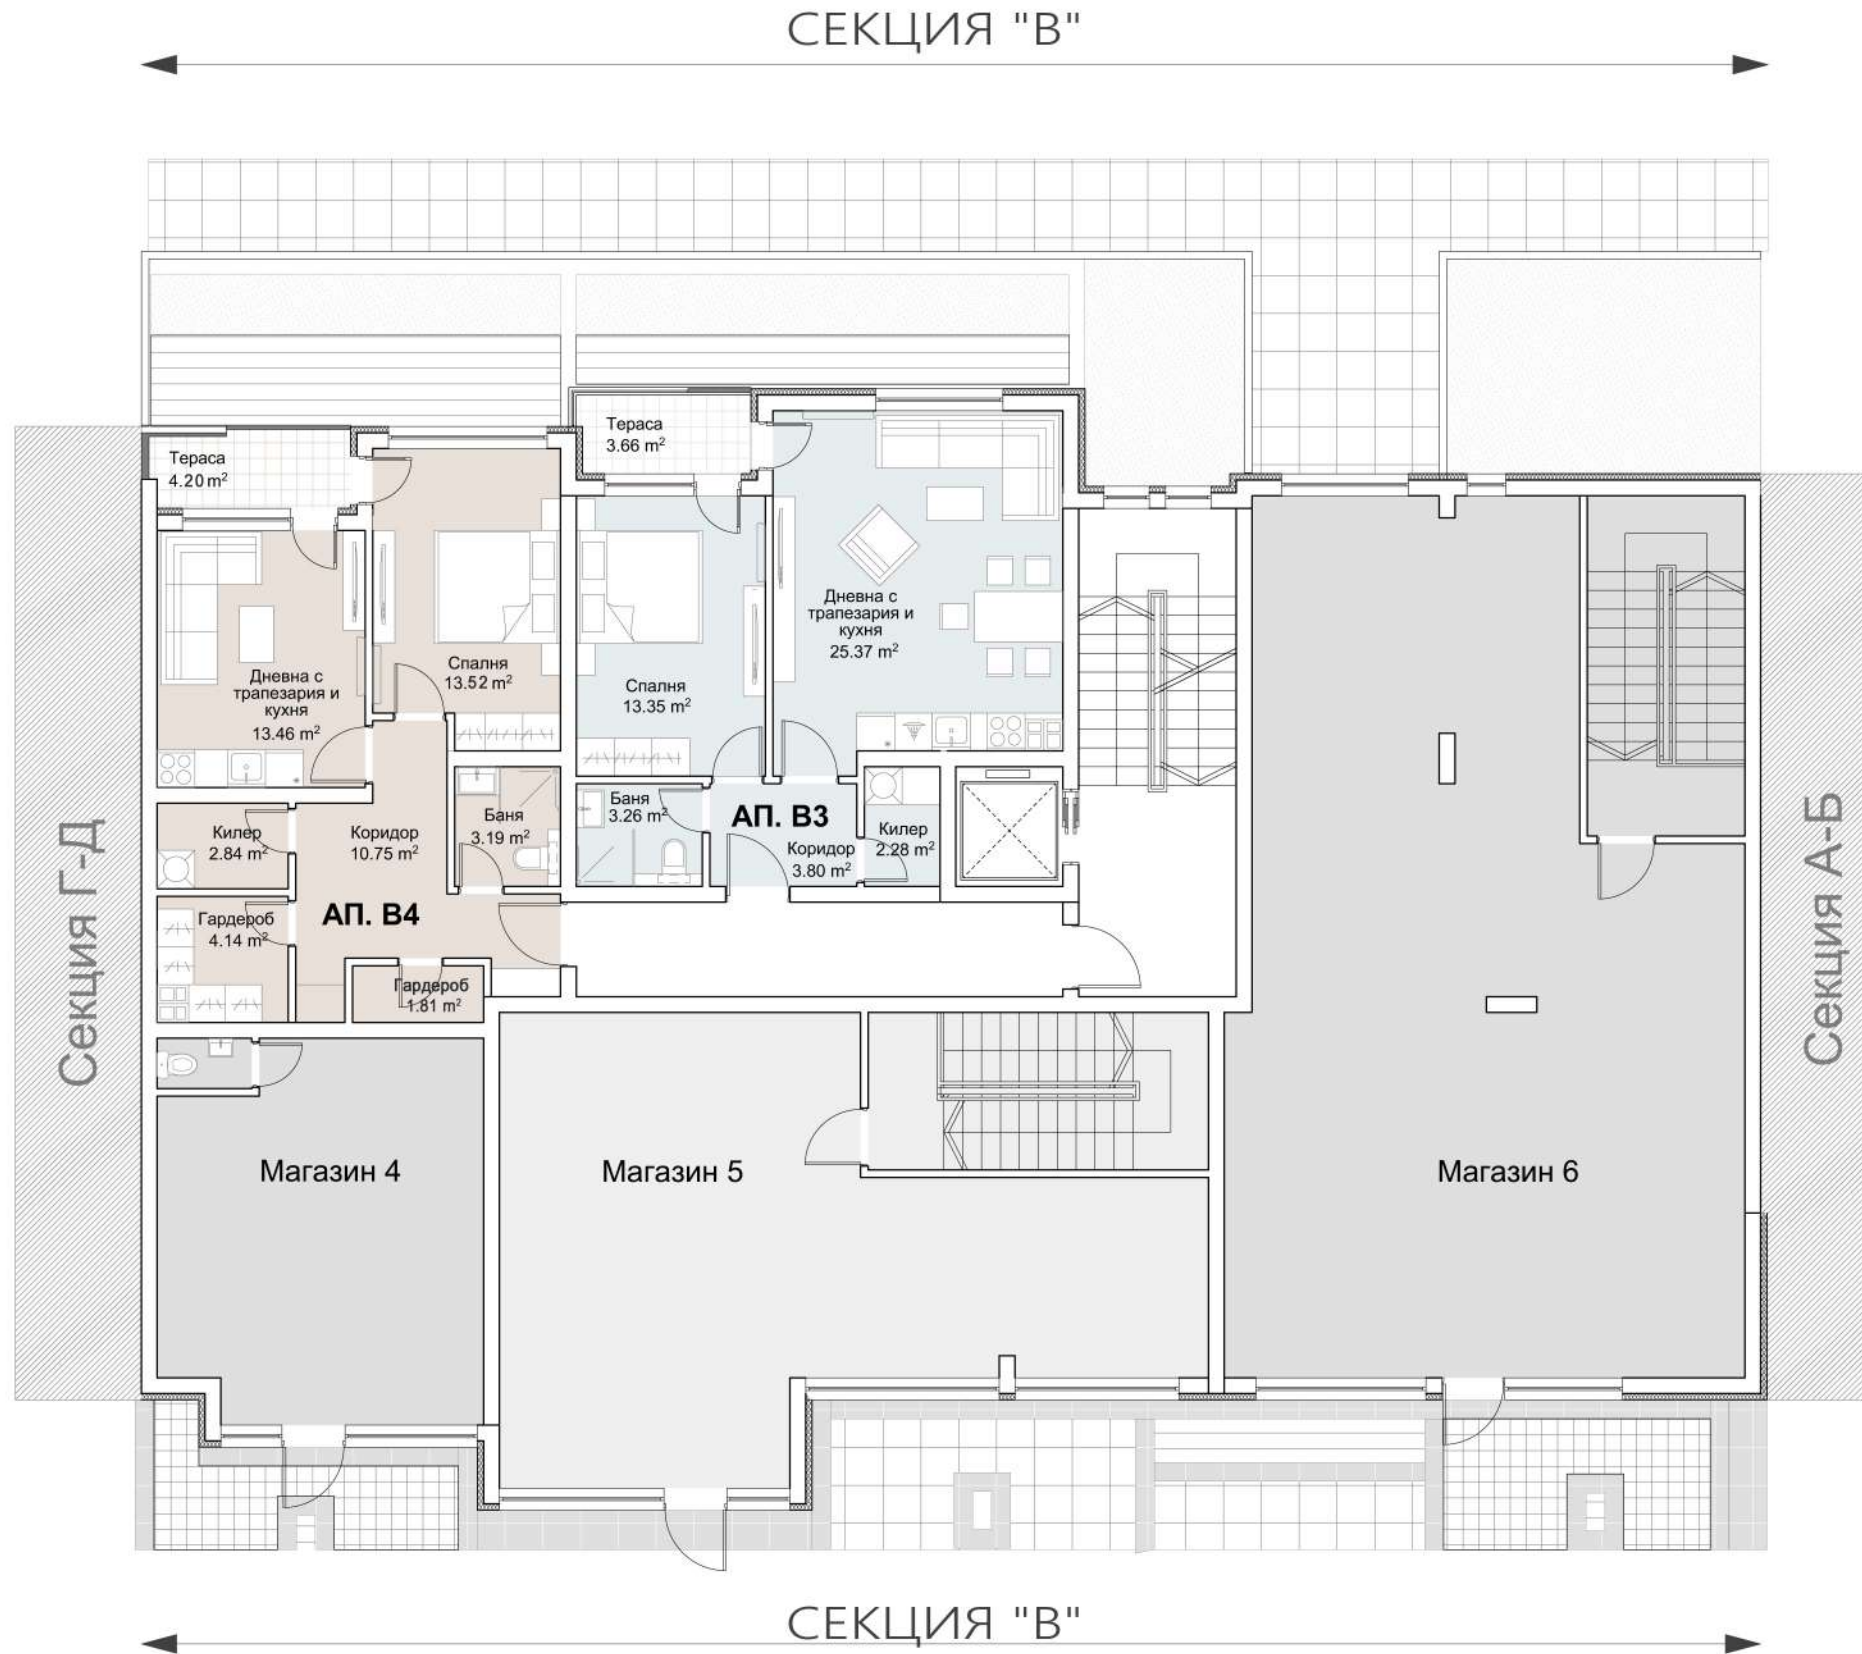

Секция А-Б
 Ресторант - 971.51 m²
 М7-Склад - 63.91 m²

Площ ниво - 984.56 m²

Секция А-Б
 Ап. А1-72.78 м²
 Ап. А2-131.44 м²
 Ап. А3-130.94 м²
 Детски център-388.16 м²
 Магазин 7-226.33 м²

Площ ниво -704,77 м²

Секция А-Б

- Ап. А4-72.78 м²
- Ап. А5-131.44 м²
- Ап. А6-130.94 м²
- Ап. Б1-108.40 м²
- Ап. Б2-110.95 м²
- Ап. Б3-124.48 м²
- Ап. Б4-77.65 м²

Площ ниво -715,46 м²

Секция А-Б

- Ап. А10-72.78 м²
- Ап. А11-131.44 м²
- Ап. А12-130.94 м²
- Ап. Б9-108.40 м²
- Ап. Б10-110.95 м²
- Ап. Б11-124.48 м²
- Ап. Б12-77.65 м²

Площ ниво-715,46 м²

Секция А-Б

Ап. Б13-113.01 м²
 Ап. Б14-124.48 м²
 Ап. Б15-77.65 м²

Площ ниво-661,14 м²

Секция В
 Ап. В1-66.32 м²
 Ап. В2-77.31 м²
 М5-Склад-139.27 м²
 М6-Склад-114.80 м²
 Площ ниво-396,38 м²

Секция В

- Ап. В3-72.13 м²
- Ап. В4-77.31 м²
- М4-44.09 м²
- М5-97.48 м²
- М6-148.28 м²

Площ ниво-406,76 м²

Секция В
 Ап. В5-71.83 м²
 Ап. В6-124.66 м²
 Ап. В7-109.50 м²
 Ап. В8-81.54 м²
 Ап. В9-79.28 м²