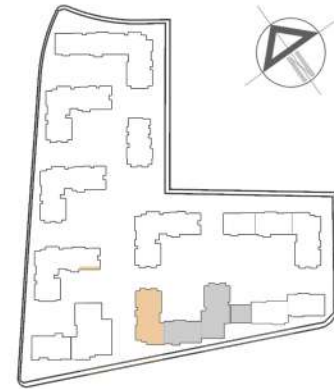

Секция А-Б
 Ресторант - 971.51 m²
 М7-Склад - 63.91 m²

Площ ниво - 984.56 m²

Секция А-Б
 Ап. А1-72.78 м²
 Ап. А2-131.44 м²
 Ап. А3-130.94 м²
 Детски център-388.16 м²
 Магазин 7-226.33 м²

Площ ниво -704,77 м²

Площ ниво-438,21 м²

Секция В
 Ап. В20-71.83 м²
 Ап. В21-124.66 м²
 Ап. В22-109.50 м²
 Ап. В23-81.54 м²
 Ап. В24-79.28 м²

Площ ниво-438,21 м²

Секция Г-Д

- Ап.Г1-за инвалиди -69.31 м²
- Ап.Д1-64.83 м²
- Ап.Д2-105.09 м²
- М1-Склад-97.20 м²
- М2-Склад-85.03 м²
- М3-Склад-123.87 м²

Площ ниво-807,03 м²

Секция Г-Д

- АП.Г7-108,42 м²
- АП.Г8-124,51 м²
- АП.Г9-77,66 м²
- АП.Г10-110,97 м²
- АП.Д9-72,79 м²
- АП.Д10-130,96 м²
- АП.Д11-131,47 м²

Площ ниво-715,46 м²

Секция Г-Д

- Ап. Г11-108.42 м²
- Ап. Г12-124.51 м²
- Ап. Г13-77.66 м²
- Ап. Г14-110.97 м²
- Ап. Д12-72.79 м²
- Ап. Д13-130.96 м²
- Ап. Д14-131.47 м²

Площ ниво-715,46 м²

Секция Г-Д

- Ап.Г15-150,17 м²
- Ап.Г16-124,51 м²
- Ап.Г17-77,66 м²
- Ап.Г18-110,97 м²

Площ ниво-676,62 м²