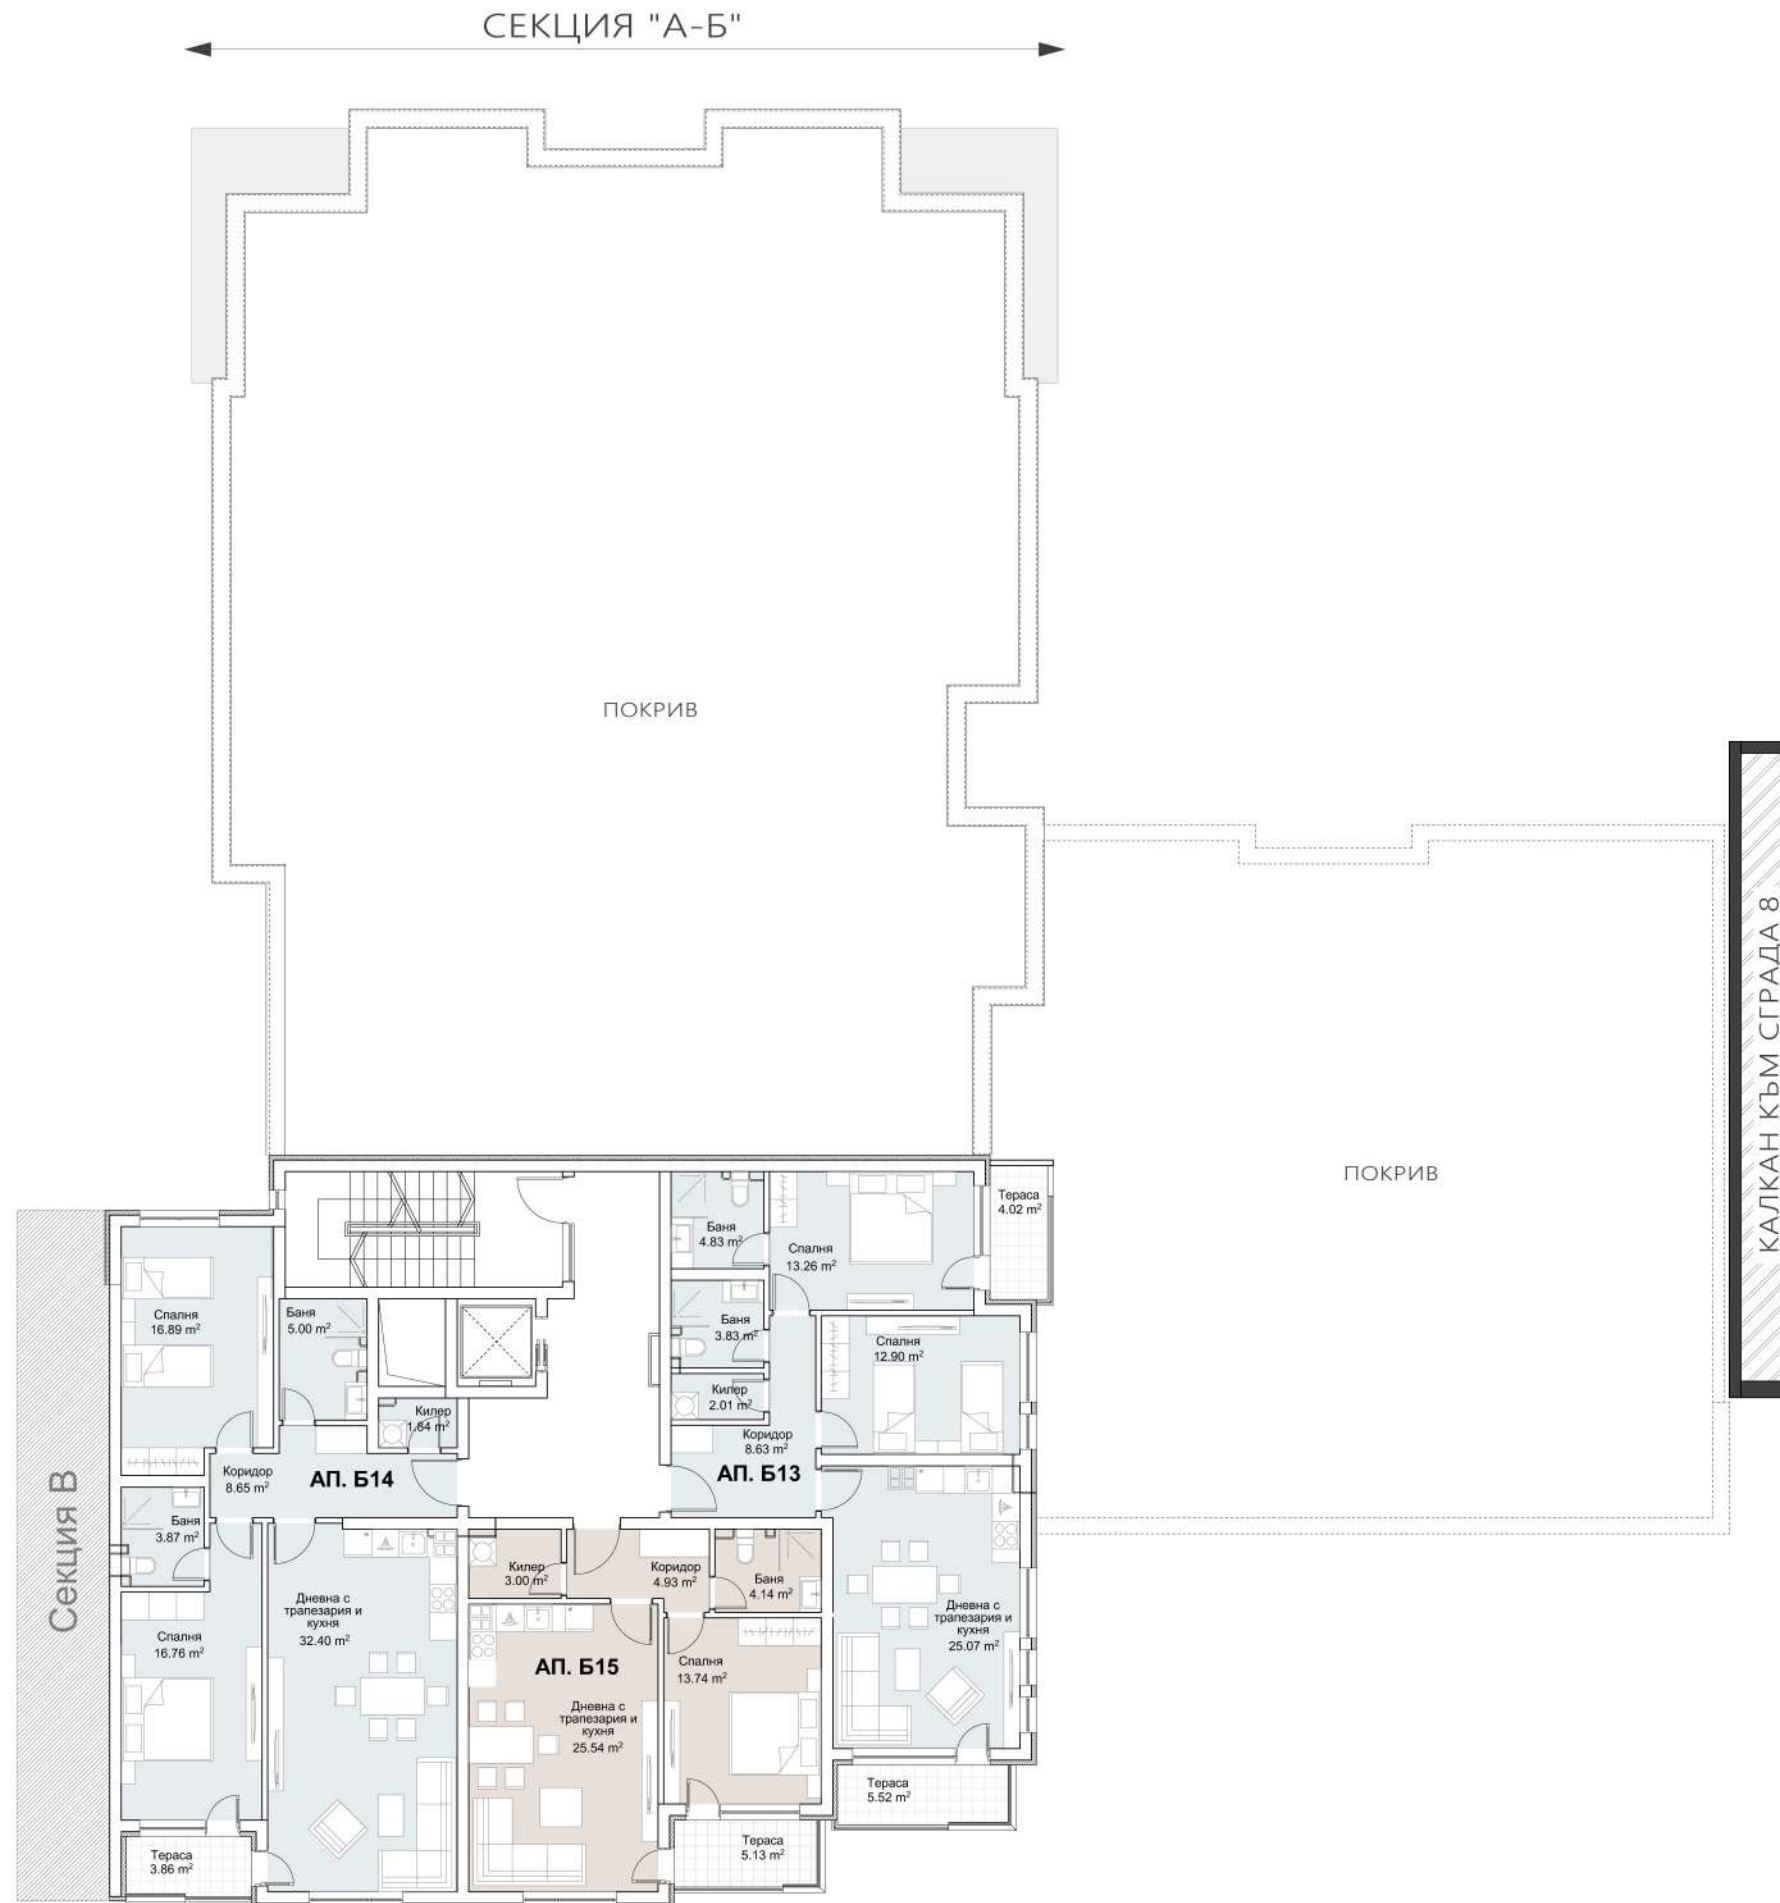

Секция А-Б
 Ресторант - 971.51 m²
 М7-Склад - 63.91 m²

Площ ниво - 984.56 m²

Секция А-Б
 Ап. А1-72.78 м²
 Ап. А2-131.44 м²
 Ап. А3-130.94 м²
 Детски център-388.16 м²
 Магазин 7-226.33 м²

Площ ниво -704,77 м²

Секция А-Б

- Ап. А4-72.78 м²
- Ап. А5-131.44 м²
- Ап. А6-130.94 м²
- Ап. Б1-108.40 м²
- Ап. Б2-110.95 м²
- Ап. Б3-124.48 м²
- Ап. Б4-77.65 м²

Площ ниво -715,46 м²

Секция А-Б

- Ап. А10-72.78 м²
- Ап. А11-131.44 м²
- Ап. А12-130.94 м²
- Ап. Б9-108.40 м²
- Ап. Б10-110.95 м²
- Ап. Б11-124.48 м²
- Ап. Б12-77.65 м²

Площ ниво-715,46 м²

Секция А-Б

Ап. Б13-113.01 м²
 Ап. Б14-124.48 м²
 Ап. Б15-77.65 м²

Площ ниво-661,14 м²

Секция В
 Ап. В1-66.32 м²
 Ап. В2-77.31 м²
 М5-Склад-139.27 м²
 М6-Склад-114.80 м²
 Площ ниво-396,38 м²

Секция В

- Ап. В3-72.13 м²
- Ап. В4-77.31 м²
- М4-44.09 м²
- М5-97.48 м²
- М6-148.28 м²

Площ ниво-406,76 м²

Секция В
 Ап. В5-71.83 м²
 Ап. В6-124.66 м²
 Ап. В7-109.50 м²
 Ап. В8-81.54 м²
 Ап. В9-79.28 м²