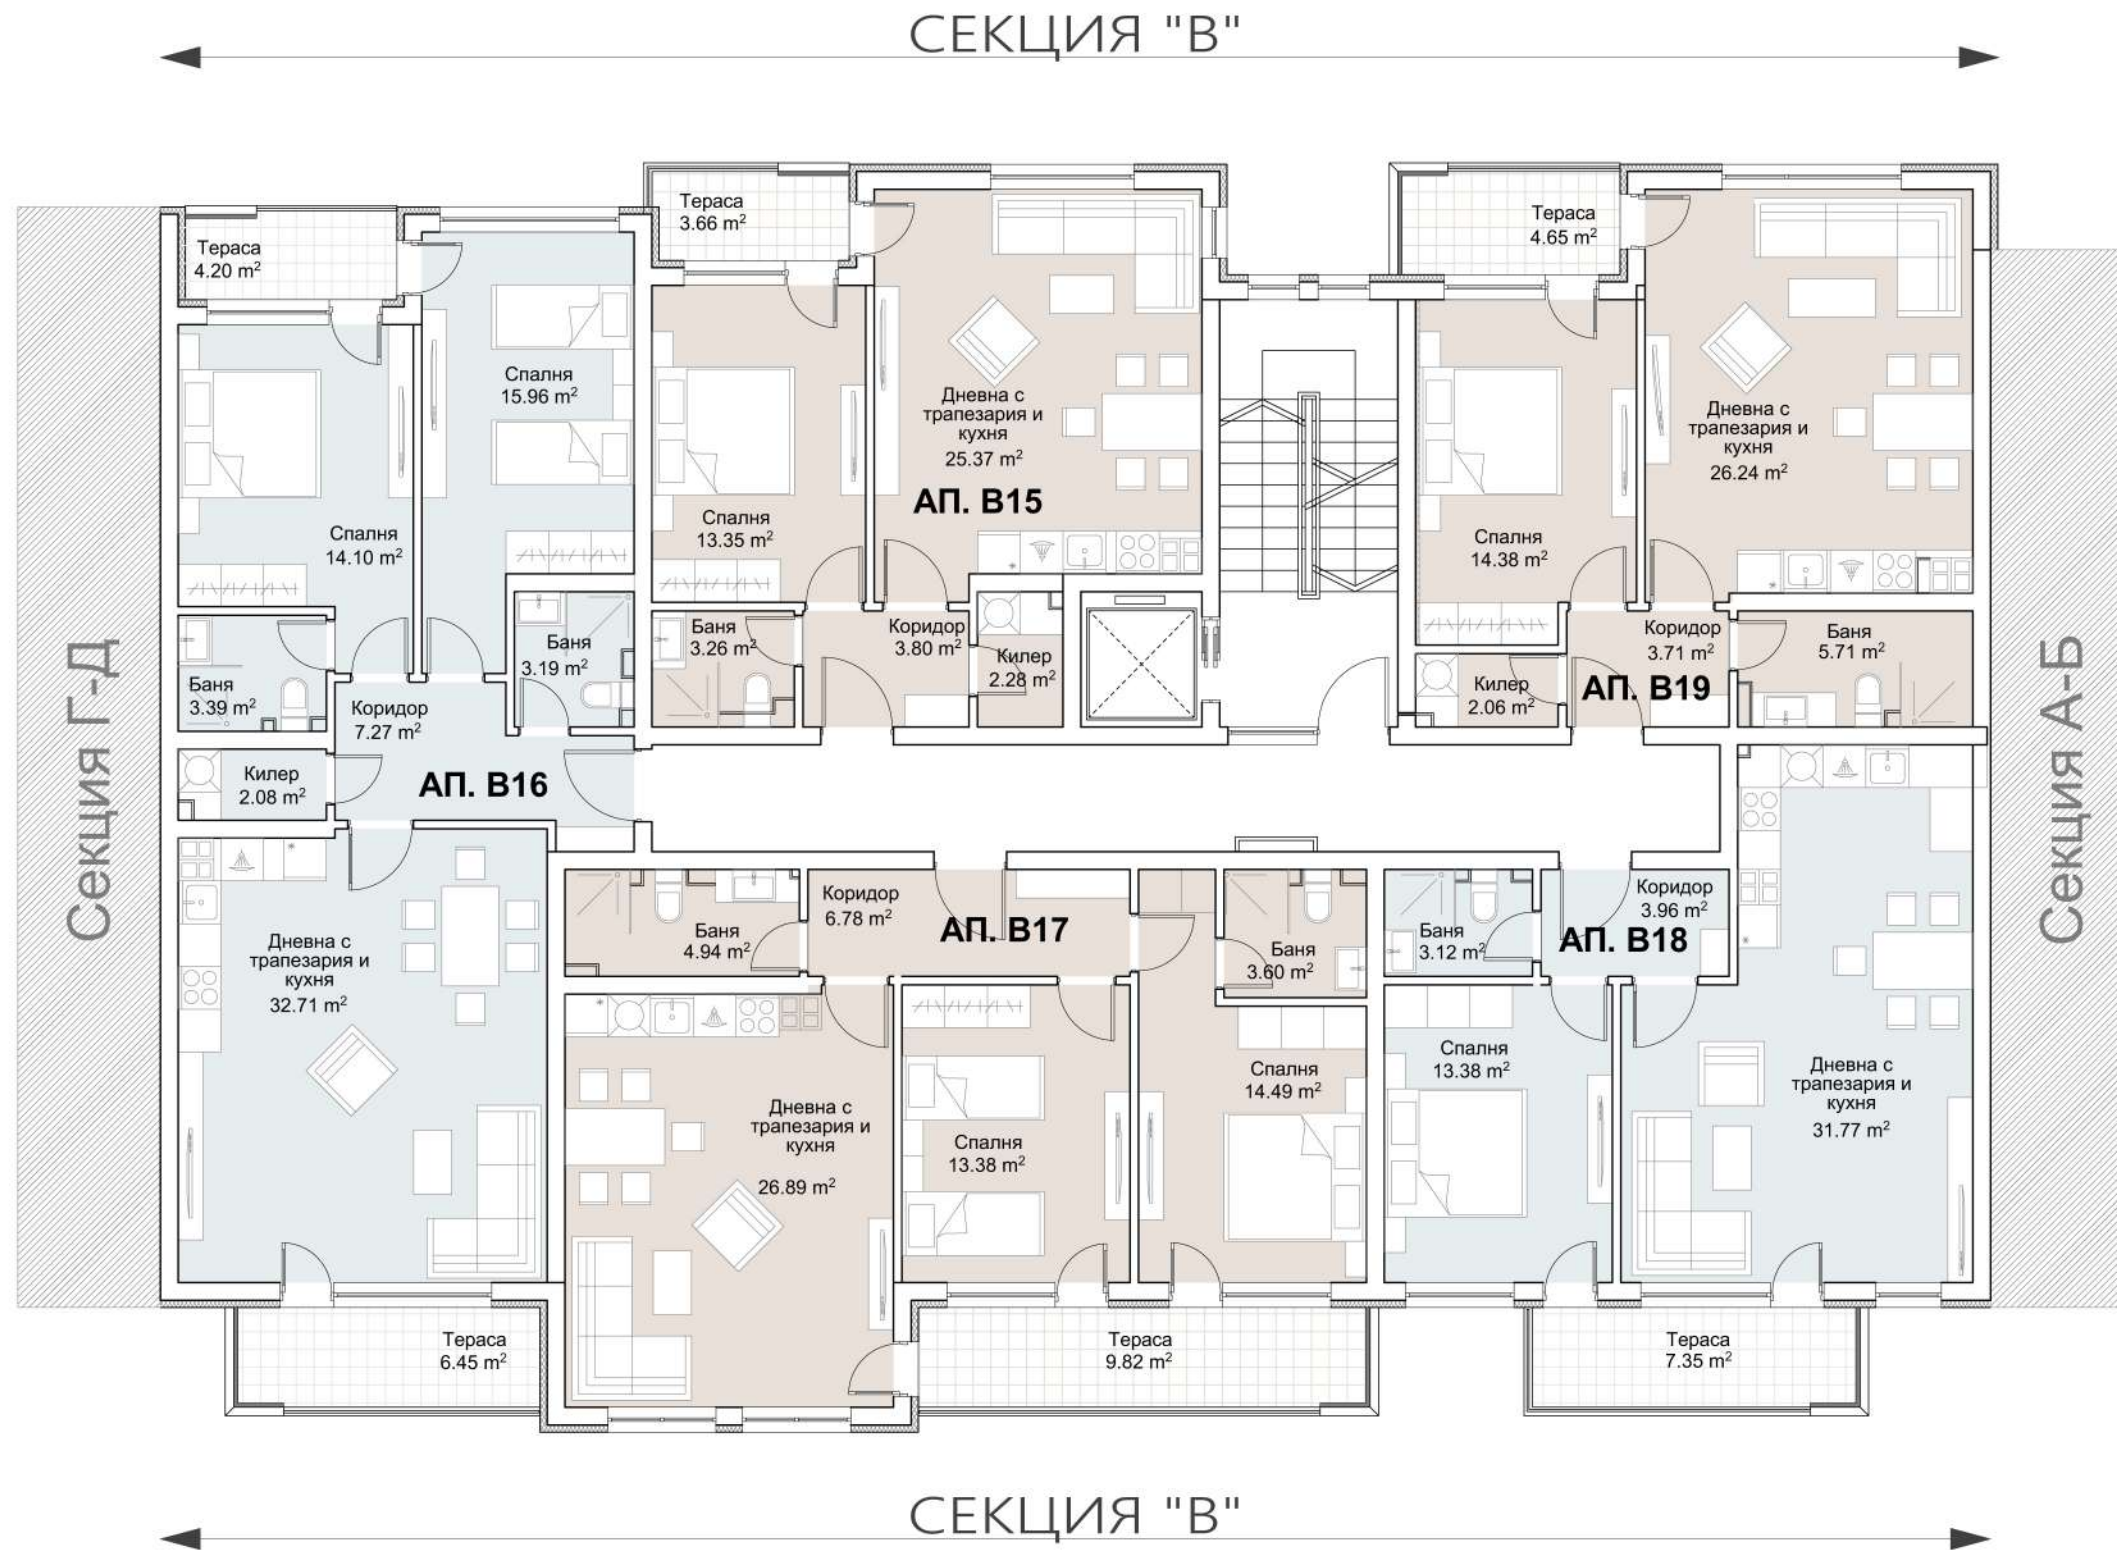

Секция А-Б
 Ресторант - 971.51 m²
 М7-Склад - 63.91 m²

Площ ниво - 984.56 m²

Секция А-Б
 Ап. А1-72.78 м²
 Ап. А2-131.44 м²
 Ап. А3-130.94 м²
 Детски център-388.16 м²
 Магазин 7-226.33 м²

Площ ниво -704,77 м²

Площ ниво-715,46 м²

Секция А-Б

Ап. Б13-113.01 м²
 Ап. Б14-124.48 м²
 Ап. Б15-77.65 м²

Площ ниво-661,14 м²

Секция В
 Ап. В1-66.32 м²
 Ап. В2-77.31 м²
 М5-Склад-139.27 м²
 М6-Склад-114.80 м²
 Площ ниво-396,38 м²

Секция В

- Ап. В3-72.13 м²
- Ап. В4-77.31 м²
- М4-44.09 м²
- М5-97.48 м²
- М6-148.28 м²

Площ ниво-406,76 м²

Секция В
 Ап. В5-71.83 м²
 Ап. В6-124.66 м²
 Ап. В7-109.50 м²
 Ап. В8-81.54 м²
 Ап. В9-79.28 м²

Площ ниво-438,21 м²

Секция В

- Ап. В10-71.83 м²
- Ап. В11-124.66 м²
- Ап. В12-109.50 м²
- Ап. В13-81.54 м²
- Ап. В14-79.28 м²

Площ ниво-438,21м²

Секция В

- Ап. В15-71.83 м²
- Ап. В16-124.66 м²
- Ап. В17-109.50 м²
- Ап. В18-81.54 м²
- Ап. В19-79.28 м²