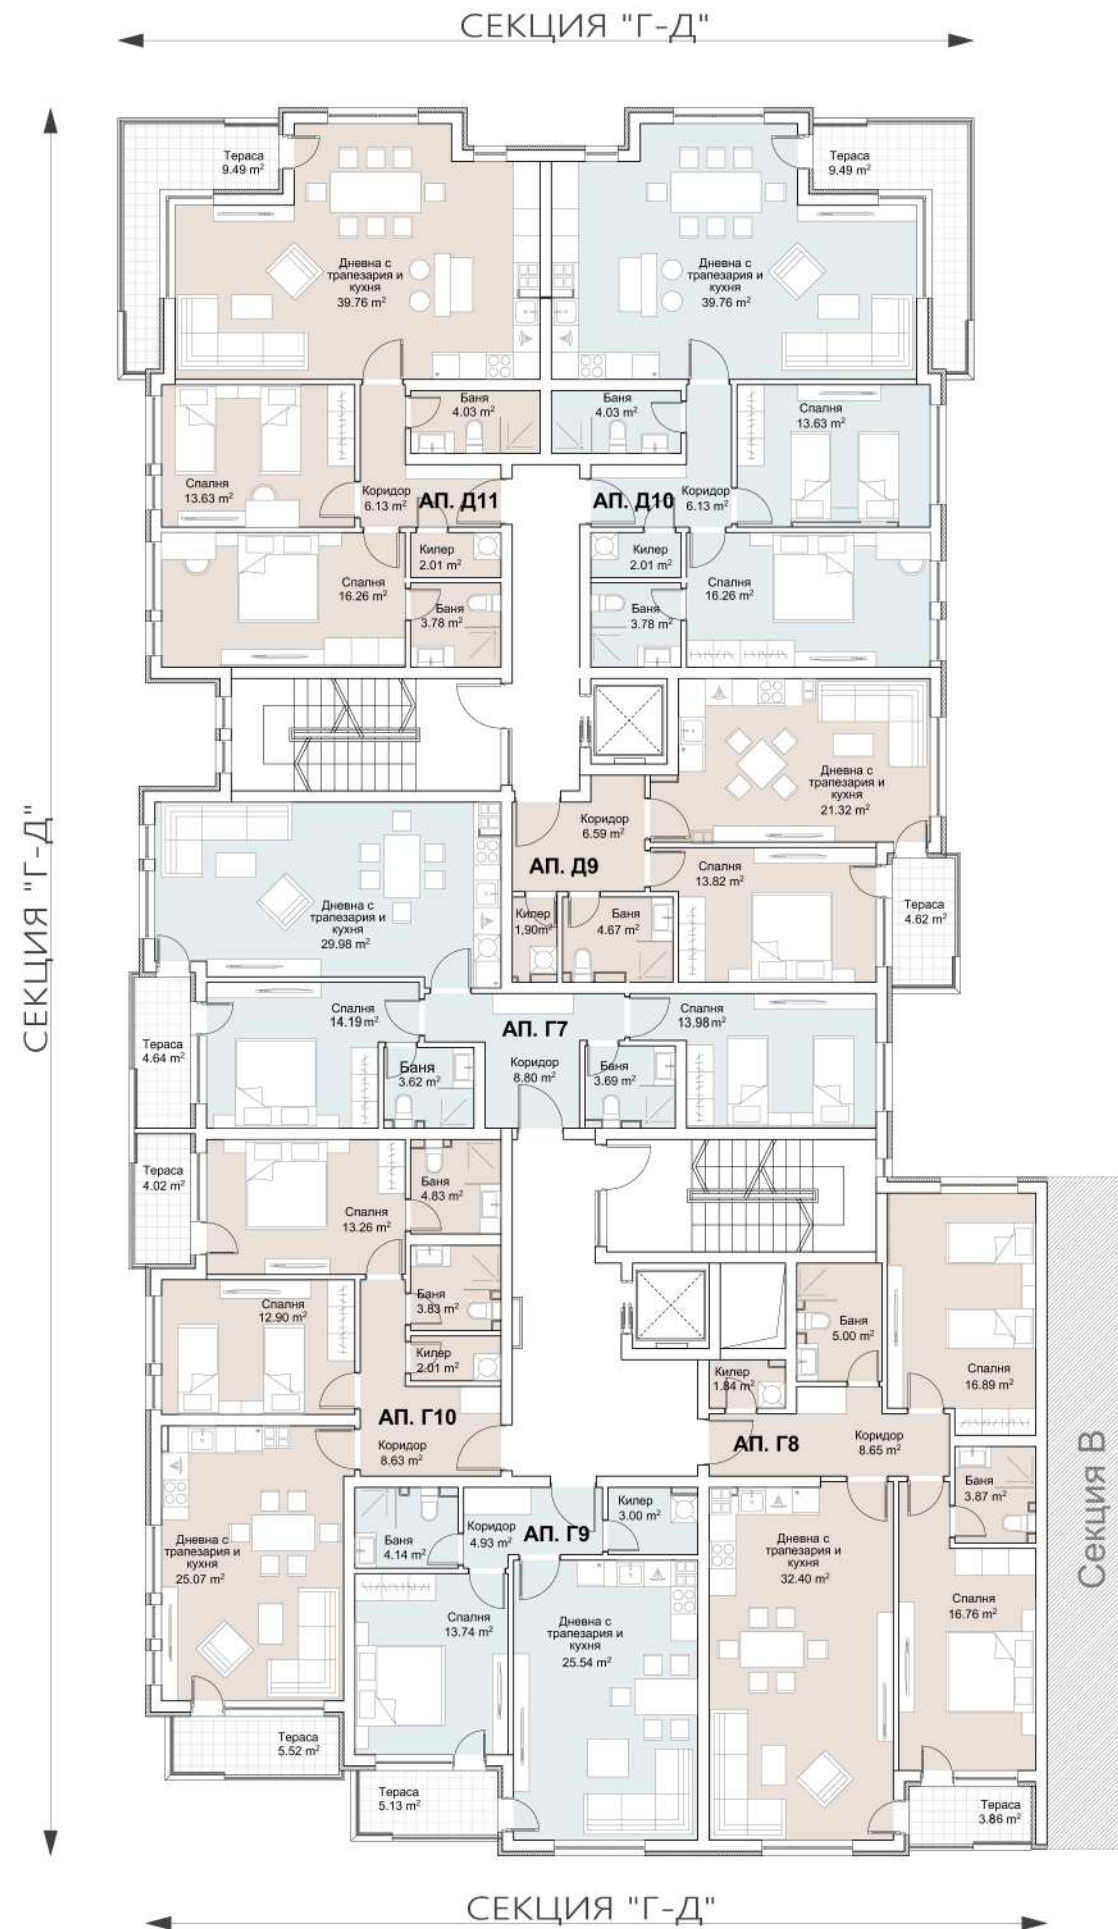

Секция А-Б
 Ресторант - 971.51 m²
 М7-Склад - 63.91 m²

Площ ниво - 984.56 m²

Секция А-Б
 Ап. А1-72.78 м²
 Ап. А2-131.44 м²
 Ап. А3-130.94 м²
 Детски център-388.16 м²
 Магазин 7-226.33 м²

Площ ниво -704,77 м²

Площ ниво-438,21 м²

Секция В
 Ап. В20-71.83 м²
 Ап. В21-124.66 м²
 Ап. В22-109.50 м²
 Ап. В23-81.54 м²
 Ап. В24-79.28 м²

Площ ниво-438,21 м²

Секция Г-Д

- Ап.Г1-за инвалиди -69.31 м²
- Ап.Д1-64.83 м²
- Ап.Д2-105.09 м²
- М1-Склад-97.20 м²
- М2-Склад-85.03 м²
- М3-Склад-123.87 м²

Площ ниво-807,03 м²

Секция Г-Д

- АП.Г7-108,42 м²
- АП.Г8-124,51 м²
- АП.Г9-77,66 м²
- АП.Г10-110,97 м²
- АП.Д9-72,79 м²
- АП.Д10-130,96 м²
- АП.Д11-131,47 м²

Площ ниво-715,46 м²

Секция Г-Д

- Ап. Г11-108.42 м²
- Ап. Г12-124.51 м²
- Ап. Г13-77.66 м²
- Ап. Г14-110.97 м²
- Ап. Д12-72.79 м²
- Ап. Д13-130.96 м²
- Ап. Д14-131.47 м²

Площ ниво-715,46 м²

Секция Г-Д

- Ап.Г15-150,17 м²
- Ап.Г16-124,51 м²
- Ап.Г17-77,66 м²
- Ап.Г18-110,97 м²

Площ ниво-676,62 м²