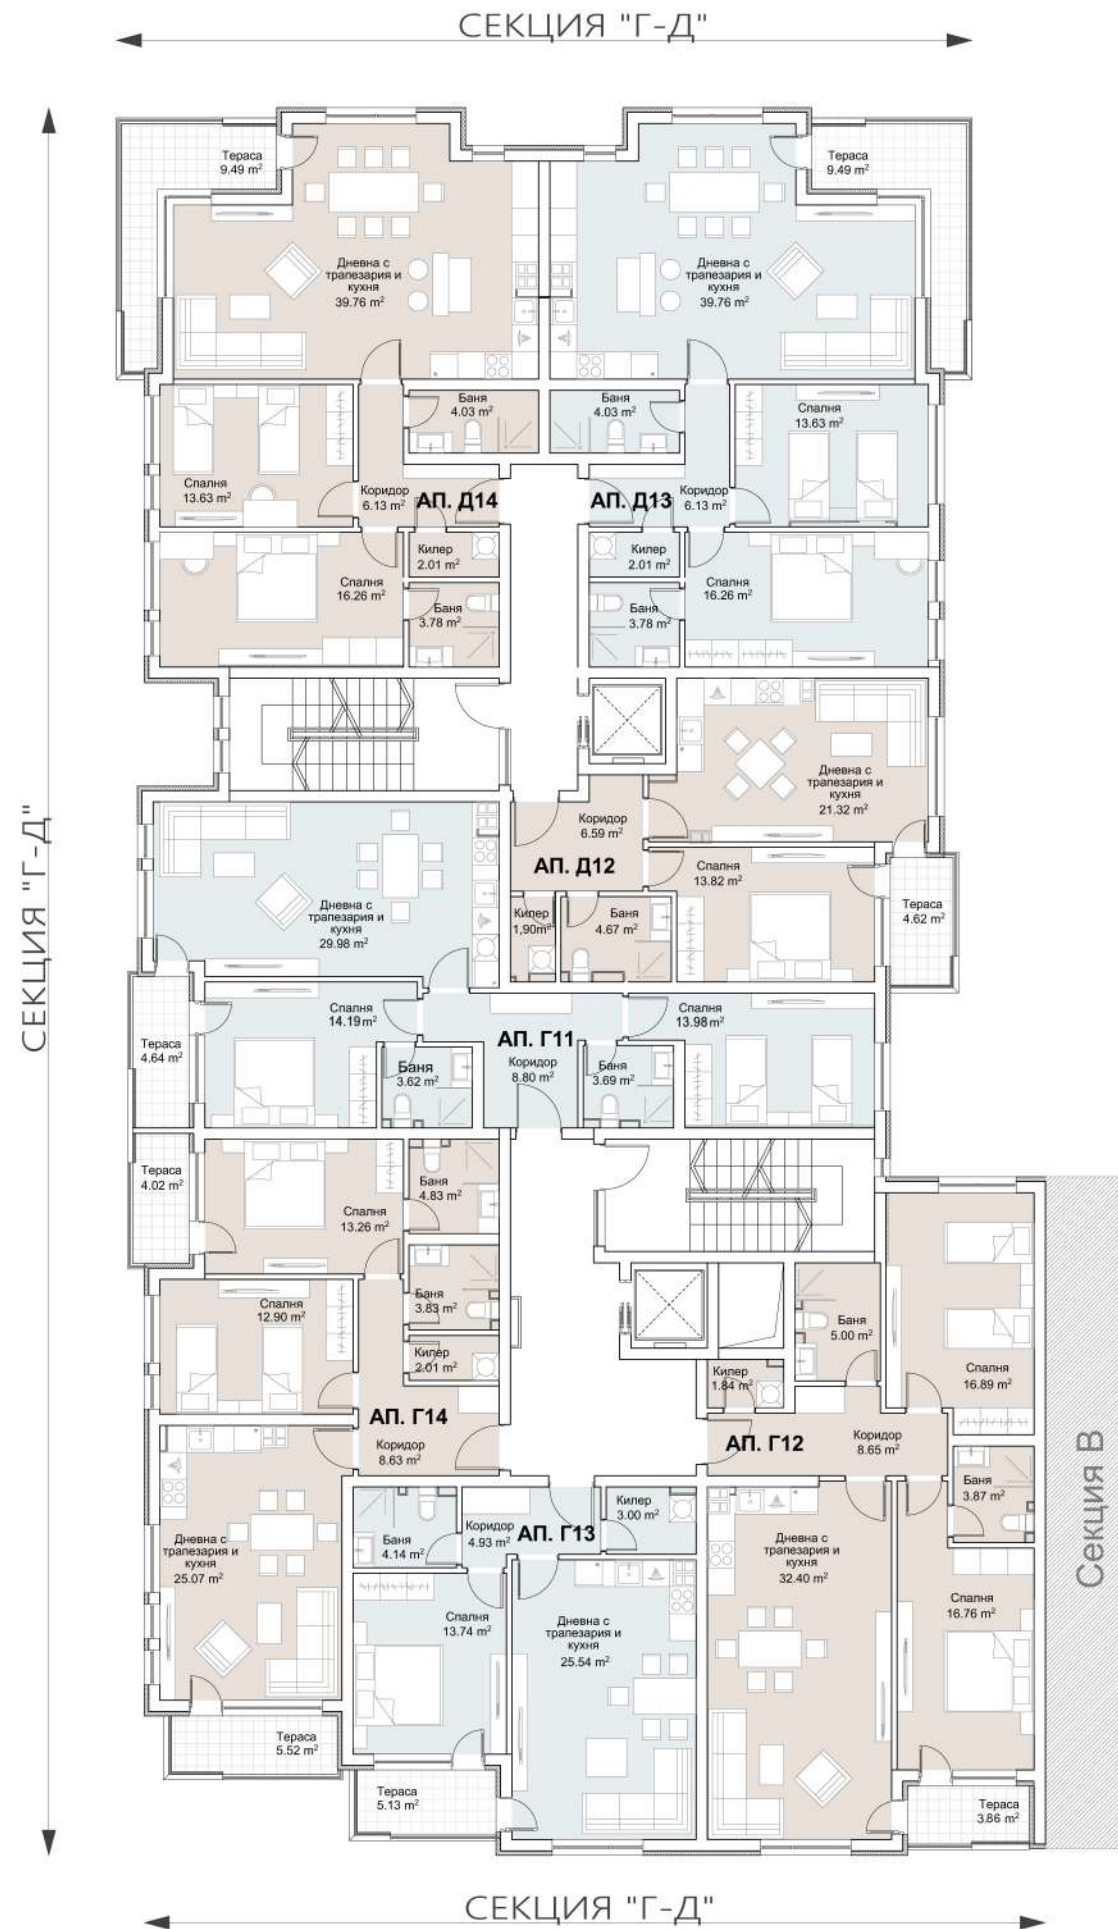

Секция А-Б
 Ресторант - 971.51 m²
 М7-Склад - 63.91 m²

Площ ниво - 984.56 m²

Секция А-Б
 Ап. А1-72.78 м²
 Ап. А2-131.44 м²
 Ап. А3-130.94 м²
 Детски център-388.16 м²
 Магазин 7-226.33 м²

Площ ниво -704,77 м²

Площ ниво-438,21 м²

Секция В
 Ап. В20-71.83 м²
 Ап. В21-124.66 м²
 Ап. В22-109.50 м²
 Ап. В23-81.54 м²
 Ап. В24-79.28 м²

Площ ниво-438,21 м²

Секция Г-Д

- Ап.Г1-за инвалиди -69.31 м²
- Ап.Д1-64.83 м²
- Ап.Д2-105.09 м²
- М1-Склад-97.20 м²
- М2-Склад-85.03 м²
- М3-Склад-123.87 м²

Площ ниво-807,03 м²

Секция Г-Д

- АП.Г7-108,42 м²
- АП.Г8-124,51 м²
- АП.Г9-77,66 м²
- АП.Г10-110,97 м²
- АП.Д9-72,79 м²
- АП.Д10-130,96 м²
- АП.Д11-131,47 м²

Площ ниво-715,46 м²

Секция Г-Д

- Ап. Г11-108.42 м²
- Ап. Г12-124.51 м²
- Ап. Г13-77.66 м²
- Ап. Г14-110.97 м²
- Ап. Д12-72.79 м²
- Ап. Д13-130.96 м²
- Ап. Д14-131.47 м²

Площ ниво-715,46 м²

Секция Г-Д

- Ап.Г15-150,17 м²
- Ап.Г16-124,51 м²
- Ап.Г17-77,66 м²
- Ап.Г18-110,97 м²

Площ ниво-676,62 м²