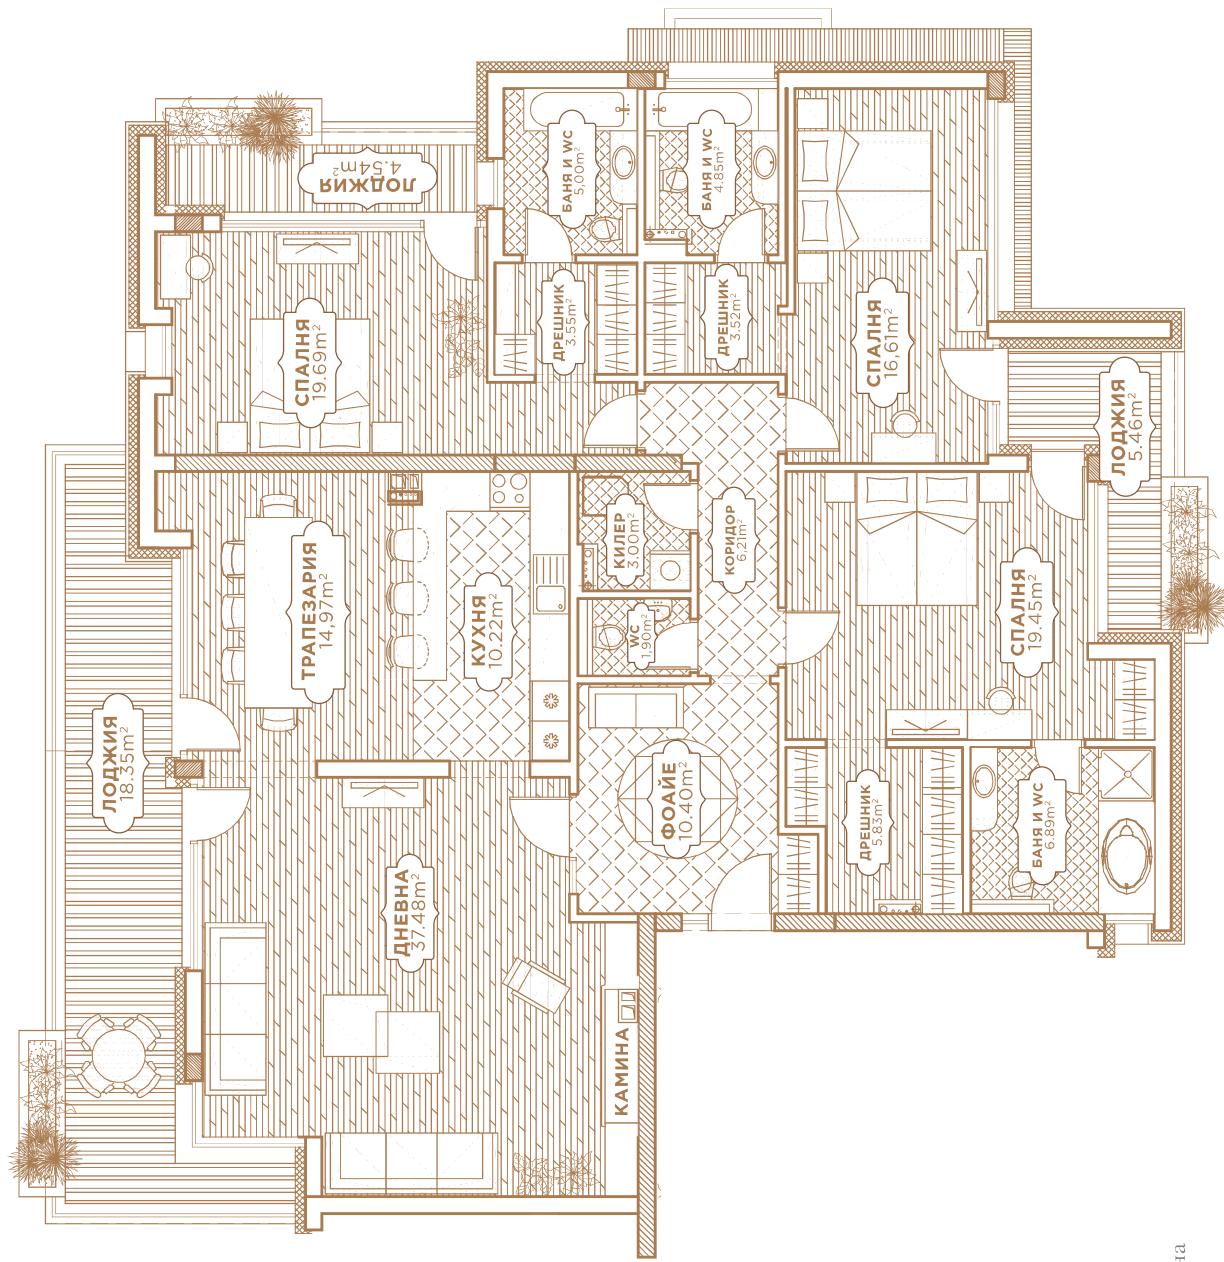

**THE ROYAL**  
• PARK RESIDENCE •

## Apartment 210

- 3 спални
- 4 бани
- 3.10 м таван
- 270 градуса гледка
- Висока енергийна ефективност (подово регулиране на температурата, термо помпи, троен стъклопакет)
- 2 подземни паркоместа

ГЛЕДКА КЪМ ВИТОША И СОФИЯ

ГЛЕДКА КЪМ ВЪТРЕШЕН ДВОР

ГЛЕДКА КЪМ ВИТОША