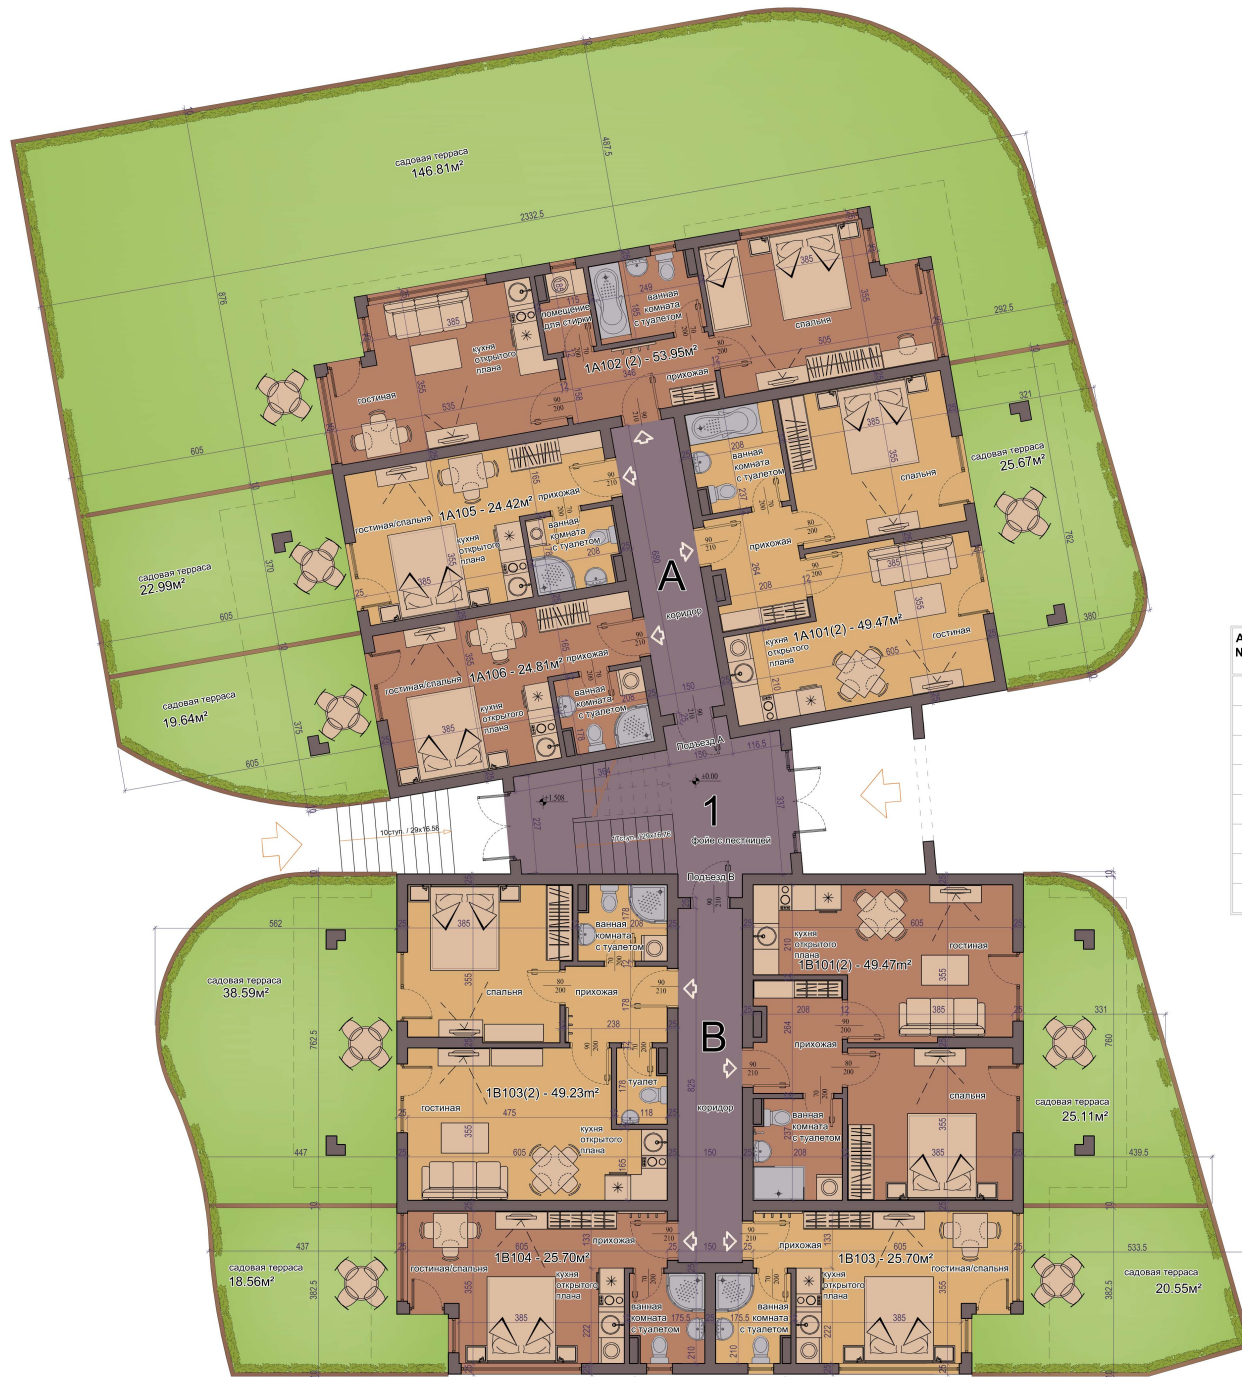

КОРПУС 1 - 1 ЭТАЖ

Апартамент №	Площадь нетто	Помещения общего пользования	Садовая терраса	Общая площадь
1A101 (2)	49.47 м ²	6.38 м ²	25.67 м ²	55.85 м ²
1A102 (2)	53.95 м ²	6.82 м ²	146.81 м ²	60.77 м ²
1A105	24.42 м ²	3.03 м ²	22.99 м ²	27.45 м ²
1A106	24.81 м ²	3.08 м ²	19.64 м ²	27.89 м ²
1B101 (2)	49.47 м ²	6.38 м ²	25.11 м ²	55.85 м ²
1B103	25.70 м ²	3.38 м ²	20.55 м ²	29.08 м ²
1B104	25.70 м ²	3.38 м ²	18.56 м ²	29.08 м ²
1B103(2)	49.23 м ²	6.10 м ²	38.59 м ²	55.33 м ²

SUNSET DELUXE

КОРПУС 1 - 2 ЭТАЖ

Апартament №	Площадь нетто	Помещения общего пользования	Общая площадь
1A201	33.17 м ²	4.78 м ²	37.95 м ²
1A202	29.04 м ²	4.11 м ²	33.15 м ²
1A203	31.58 м ²	4.47 м ²	36.05 м ²
1A204	31.58 м ²	4.29 м ²	35.87 м ²
1A205	29.04 м ²	3.94 м ²	32.98 м ²
1A206	29.44 м ²	4.00 м ²	33.44 м ²
1B201	42.28 м ²	5.98 м ²	48.26 м ²
1B202	29.04 м ²	4.11 м ²	33.15 м ²
1B203	31.58 м ²	4.55 м ²	36.13 м ²
1B204	31.58 м ²	4.55 м ²	36.13 м ²
1B205	29.04 м ²	3.94 м ²	32.98 м ²
1B206	29.44 м ²	4.00 м ²	33.44 м ²

SUNSET DELUXE

КОРПУС 1 - 3 ЭТАЖ

Апартамент №	Площадь нетто	Помещения общего пользования	Общая площадь
1А301	32.88 м²	4.46 м²	37.34 м²
1А302 (2)	52.45 м²	6.98 м²	59.43 м²
1А303 (2)	48.30 м²	6.12 м²	54.42 м²
1А304 (2)	49.04 м²	6.27 м²	55.31 м²
1В301	41.98 м²	5.59 м²	47.57 м²
1В302 (2)	52.45 м²	7.05 м²	59.50 м²
1В303 (2)	48.30 м²	6.56 м²	54.86 м²
1В304 (2)	49.11 м²	6.28 м²	55.39 м²