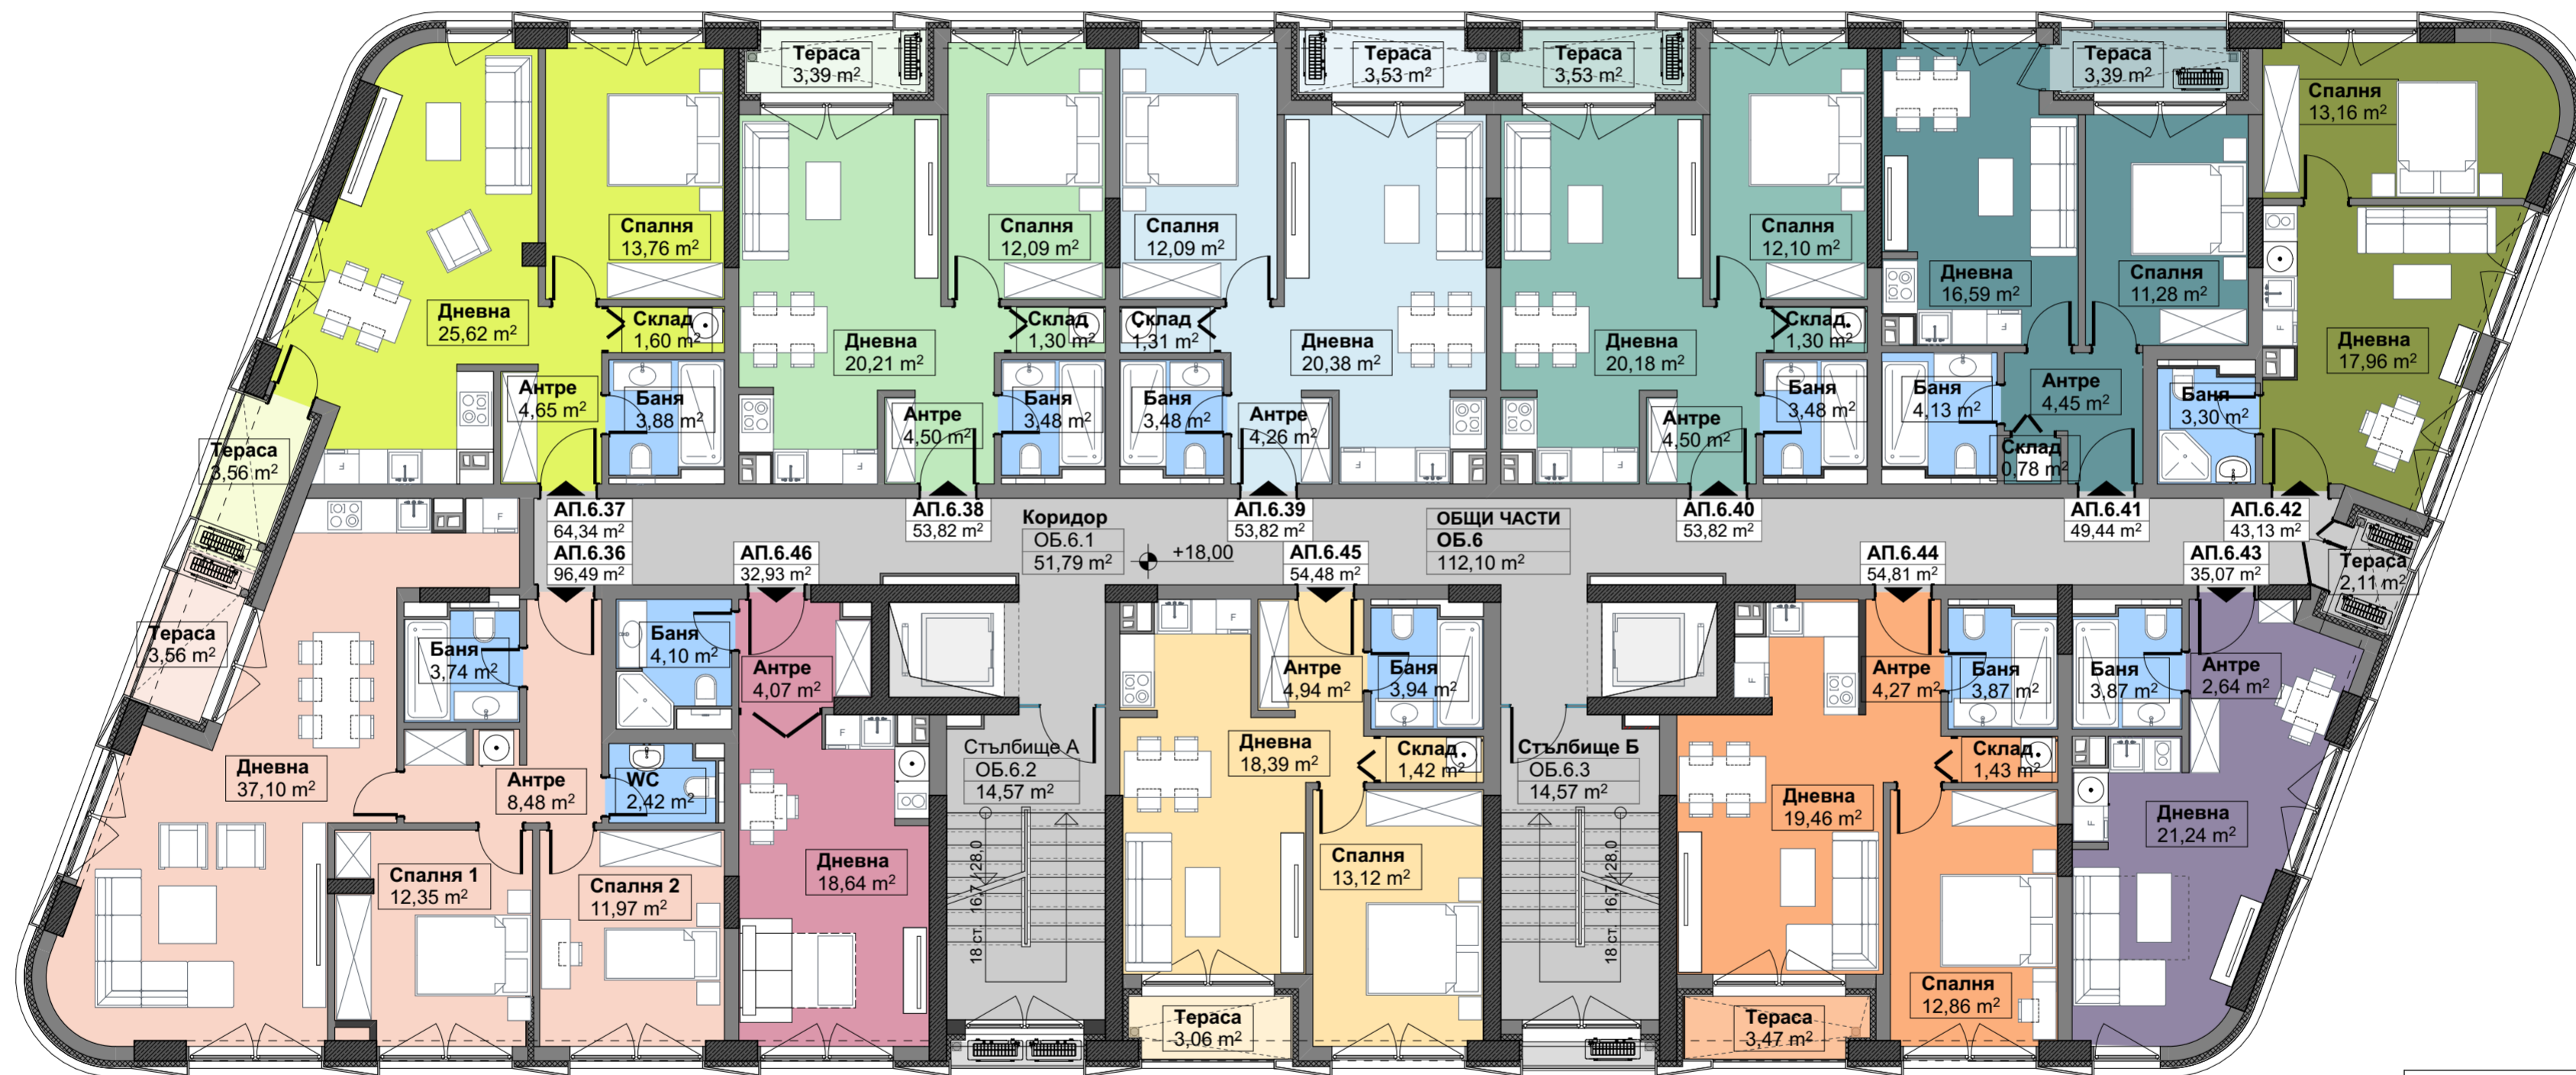

ЕТАЖ -2
КОТА -6,80

ЕТАЖ -1
КОТА -3,65

БУЛ. БЪЛГАРИЯ

ЕТАЖ 2
КОТА +6,00

БУЛ. БЪЛГАРИЯ

ЕТАЖ 4
КОТА +12,00

БУЛ. БЪЛГАРИЯ

ETAЖ 5
КОТА +12,00

БУЛ. БЪЛГАРИЯ

ЕТАЖ 6
КОТА +18,00

БУЛ. БЪЛГАРИЯ

ЕТАЖ 7
КОТА +21,00

БУЛ. БЪЛГАРИЯ

ЕТАЖ 8
КОТА +24,00

БУЛ. БЪЛГАРИЯ

ЕТАЖ 9
КОТА +27,00

БУЛ. БЪЛГАРИЯ

ЕТАЖ 10
КОТА +30,00

БУЛ. БЪЛГАРИЯ

ЕТАЖ 11
КОТА +33,00