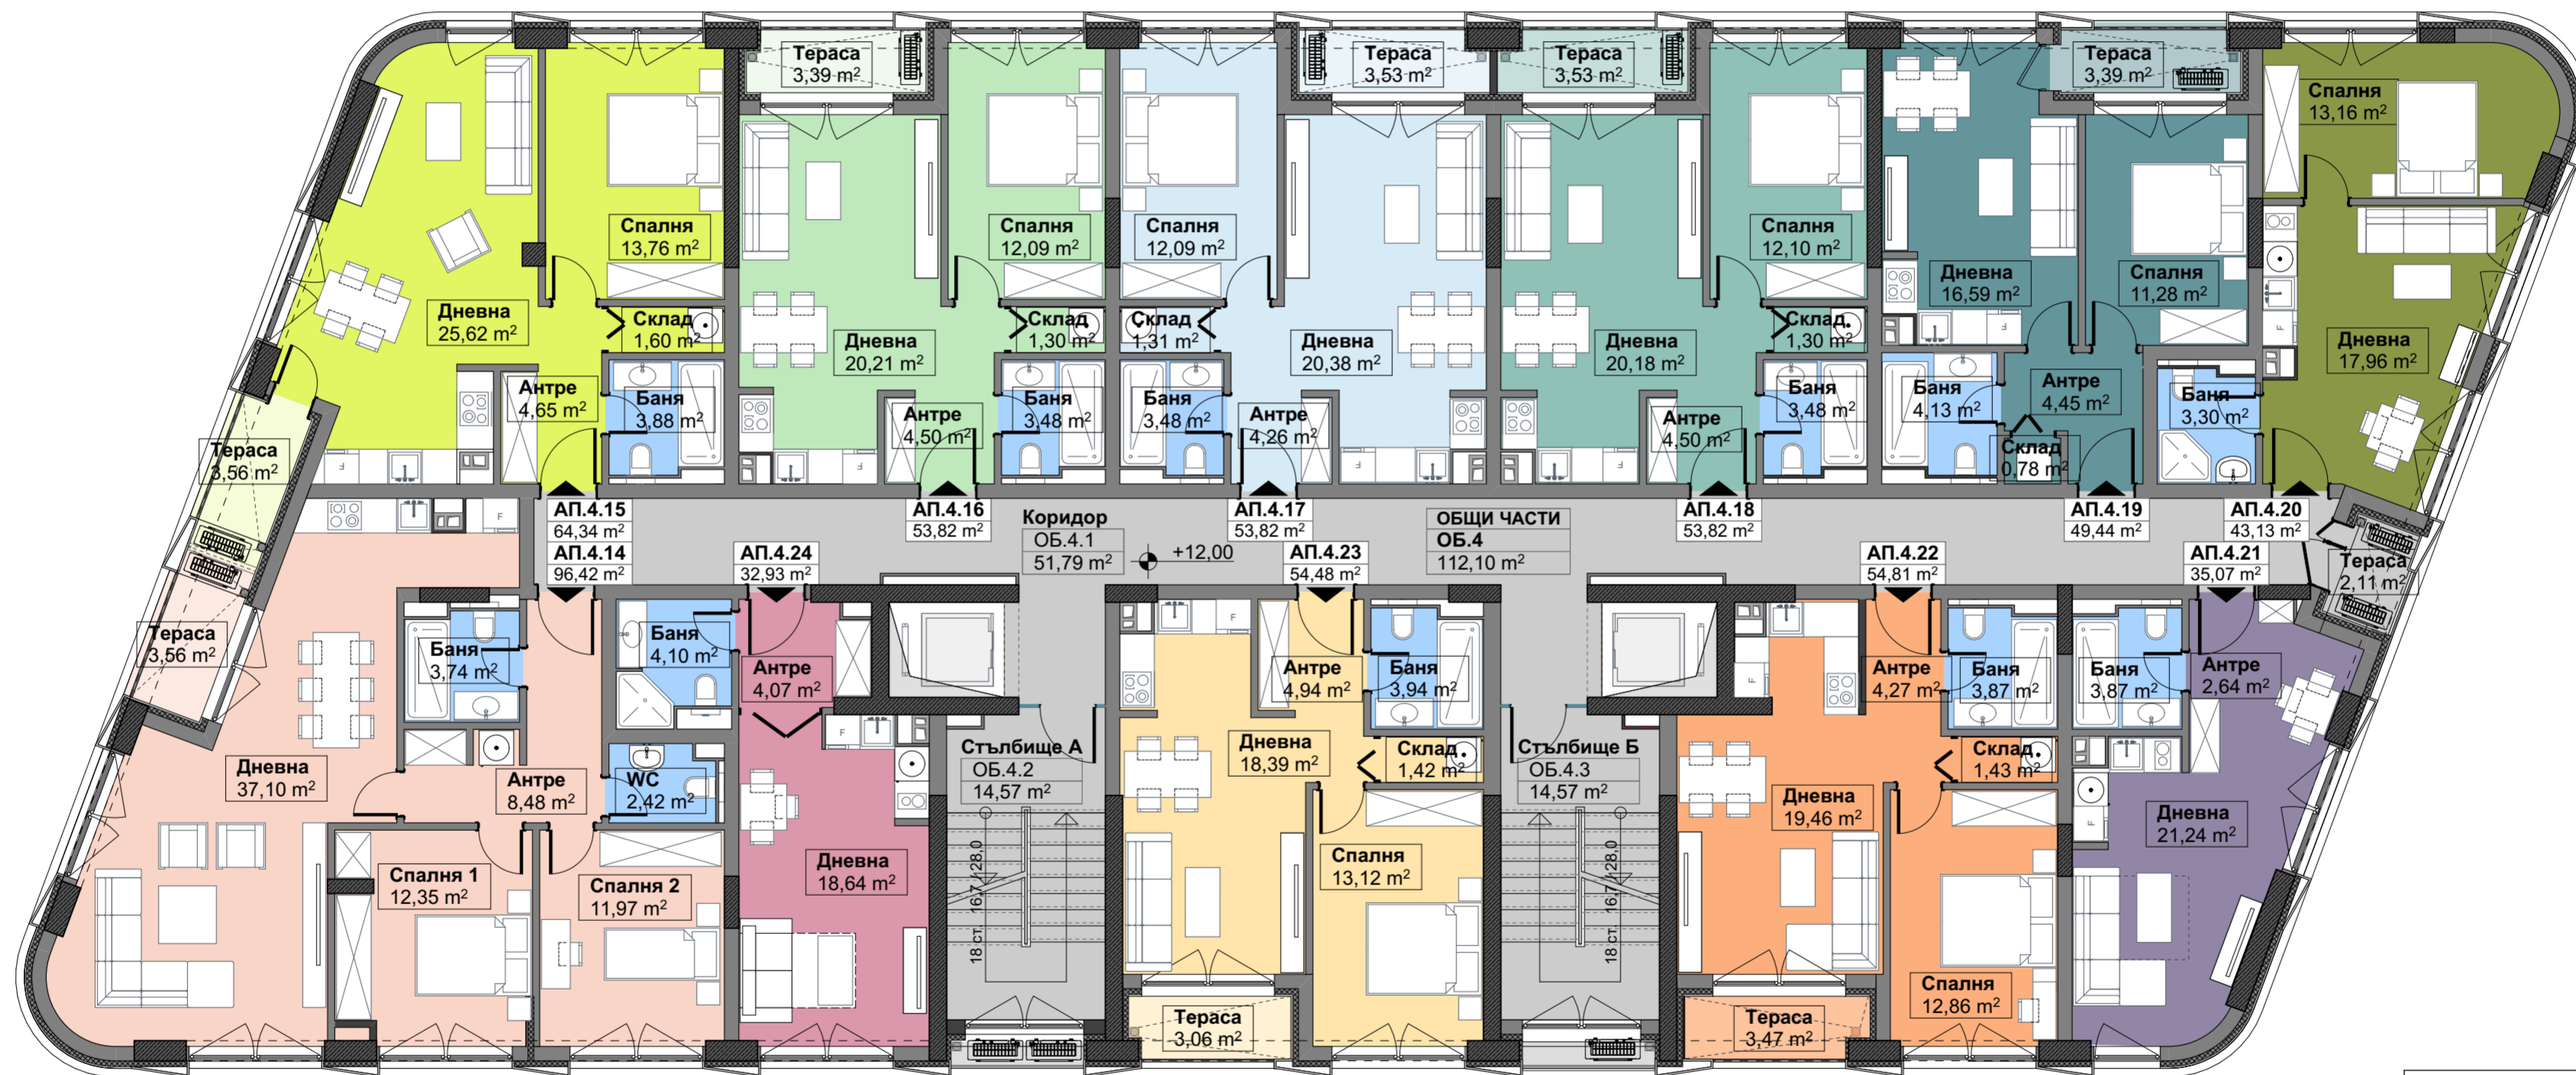

ЕТАЖ -2
КОТА -6,80

ЕТАЖ -1
КОТА -3,65

БУЛ. БЪЛГАРИЯ

ЕТАЖ 2
КОТА +6,00

БУЛ. БЪЛГАРИЯ

ЕТАЖ 4
КОТА +12,00

БУЛ. БЪЛГАРИЯ

ETAЖ 5
КОТА +12,00

БУЛ. БЪЛГАРИЯ

ЕТАЖ 6
КОТА +18,00

БУЛ. БЪЛГАРИЯ

ЕТАЖ 7
КОТА +21,00

БУЛ. БЪЛГАРИЯ

ЕТАЖ 8
КОТА +24,00

БУЛ. БЪЛГАРИЯ

ЕТАЖ 9
КОТА +27,00

БУЛ. БЪЛГАРИЯ

ЕТАЖ 10
КОТА +30,00

БУЛ. БЪЛГАРИЯ

ЕТАЖ 11
КОТА +33,00