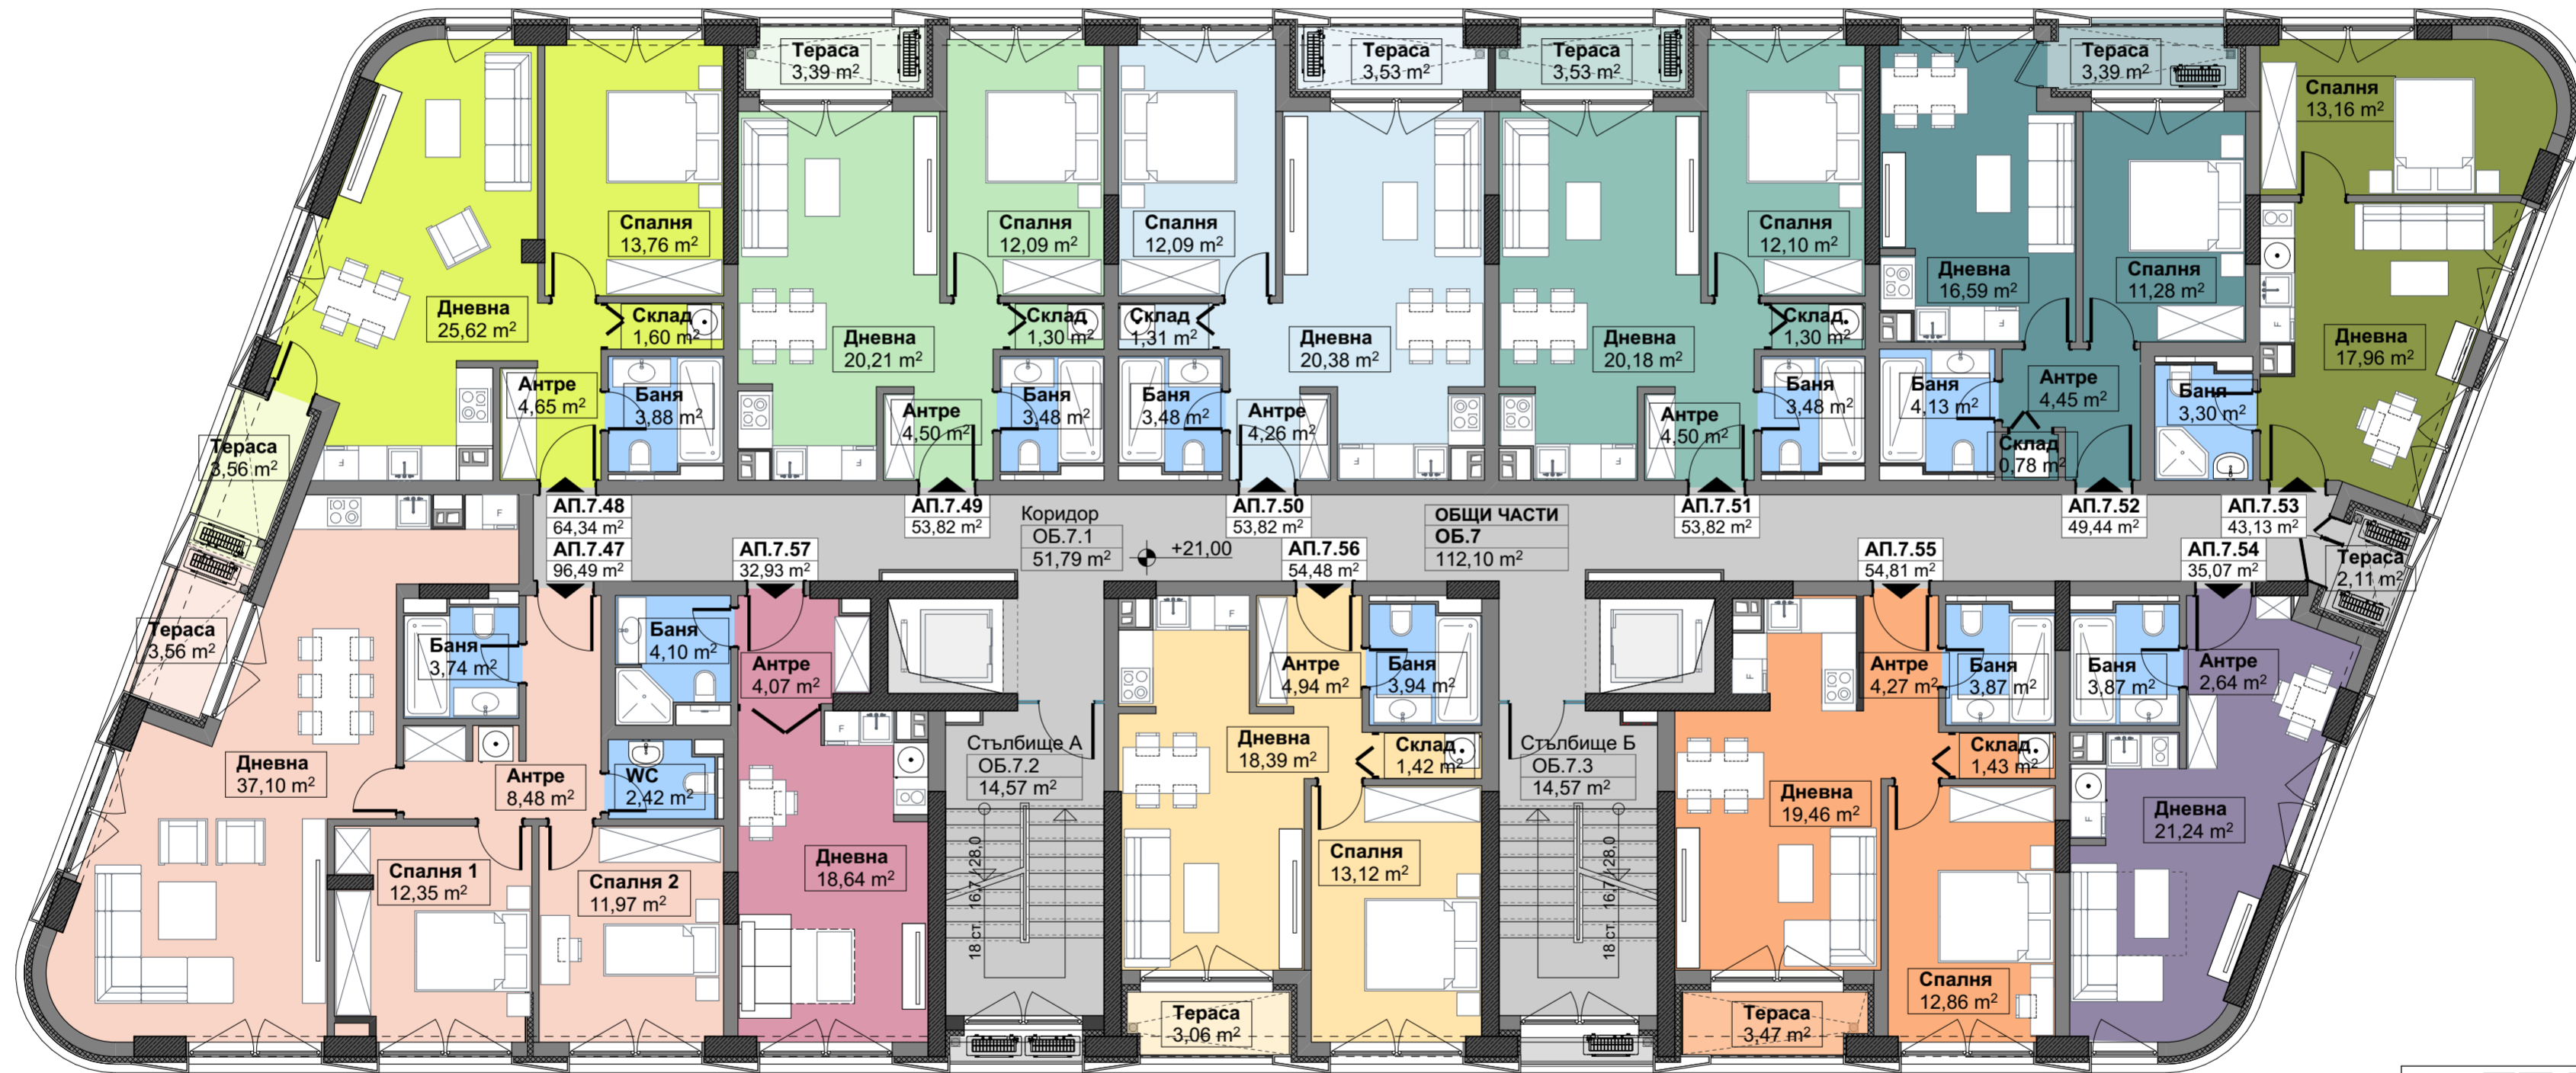

ЕТАЖ -2
КОТА -6,80

ЕТАЖ -1
КОТА -3,65

БУЛ. БЪЛГАРИЯ

ЕТАЖ 2
КОТА +6,00

БУЛ. БЪЛГАРИЯ

ЕТАЖ 4
КОТА +12,00

БУЛ. БЪЛГАРИЯ

ETAЖ 5
КОТА +12,00

БУЛ. БЪЛГАРИЯ

ЕТАЖ 6
КОТА +18,00

БУЛ. БЪЛГАРИЯ

ЕТАЖ 7
КОТА +21,00

БУЛ. БЪЛГАРИЯ

ЕТАЖ 8
КОТА +24,00

БУЛ. БЪЛГАРИЯ

ЕТАЖ 9
КОТА +27,00

БУЛ. БЪЛГАРИЯ

ЕТАЖ 10
КОТА +30,00

БУЛ. БЪЛГАРИЯ

ЕТАЖ 11
КОТА +33,00