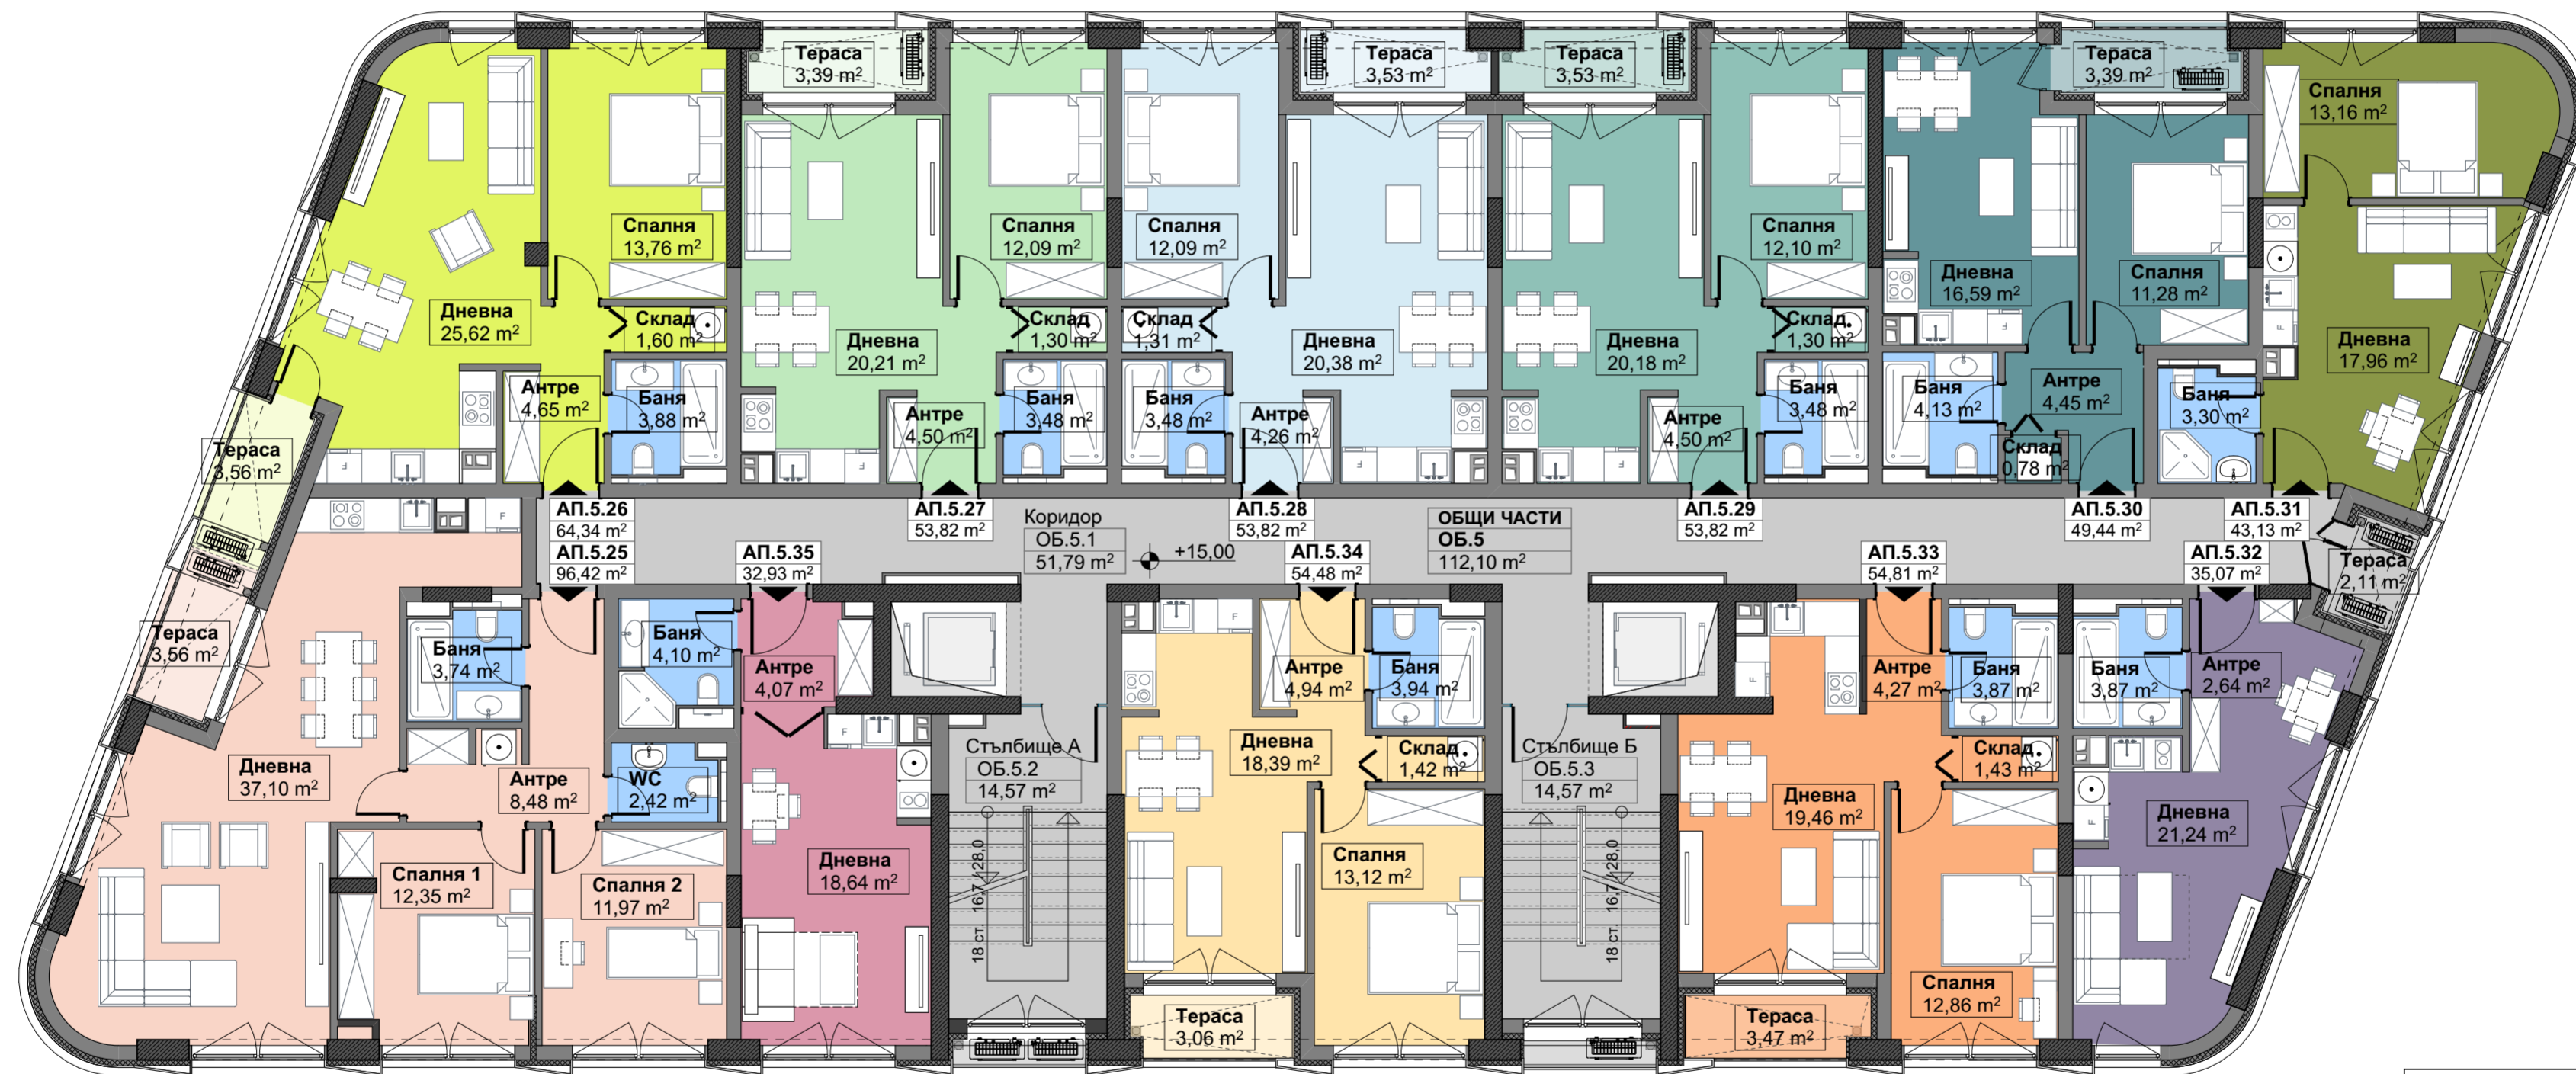

ЕТАЖ -2
КОТА -6,80

ЕТАЖ -1
КОТА -3,65

БУЛ. БЪЛГАРИЯ

ЕТАЖ 2
КОТА +6,00

БУЛ. БЪЛГАРИЯ

ЕТАЖ 4
КОТА +12,00

БУЛ. БЪЛГАРИЯ

ETAЖ 5
КОТА +12,00

БУЛ. БЪЛГАРИЯ

ЕТАЖ 6
КОТА +18,00

БУЛ. БЪЛГАРИЯ

ЕТАЖ 7
КОТА +21,00

БУЛ. БЪЛГАРИЯ

ЕТАЖ 8
КОТА +24,00

БУЛ. БЪЛГАРИЯ

ЕТАЖ 9
КОТА +27,00

БУЛ. БЪЛГАРИЯ

ЕТАЖ 10
КОТА +30,00

БУЛ. БЪЛГАРИЯ

ЕТАЖ 11
КОТА +33,00