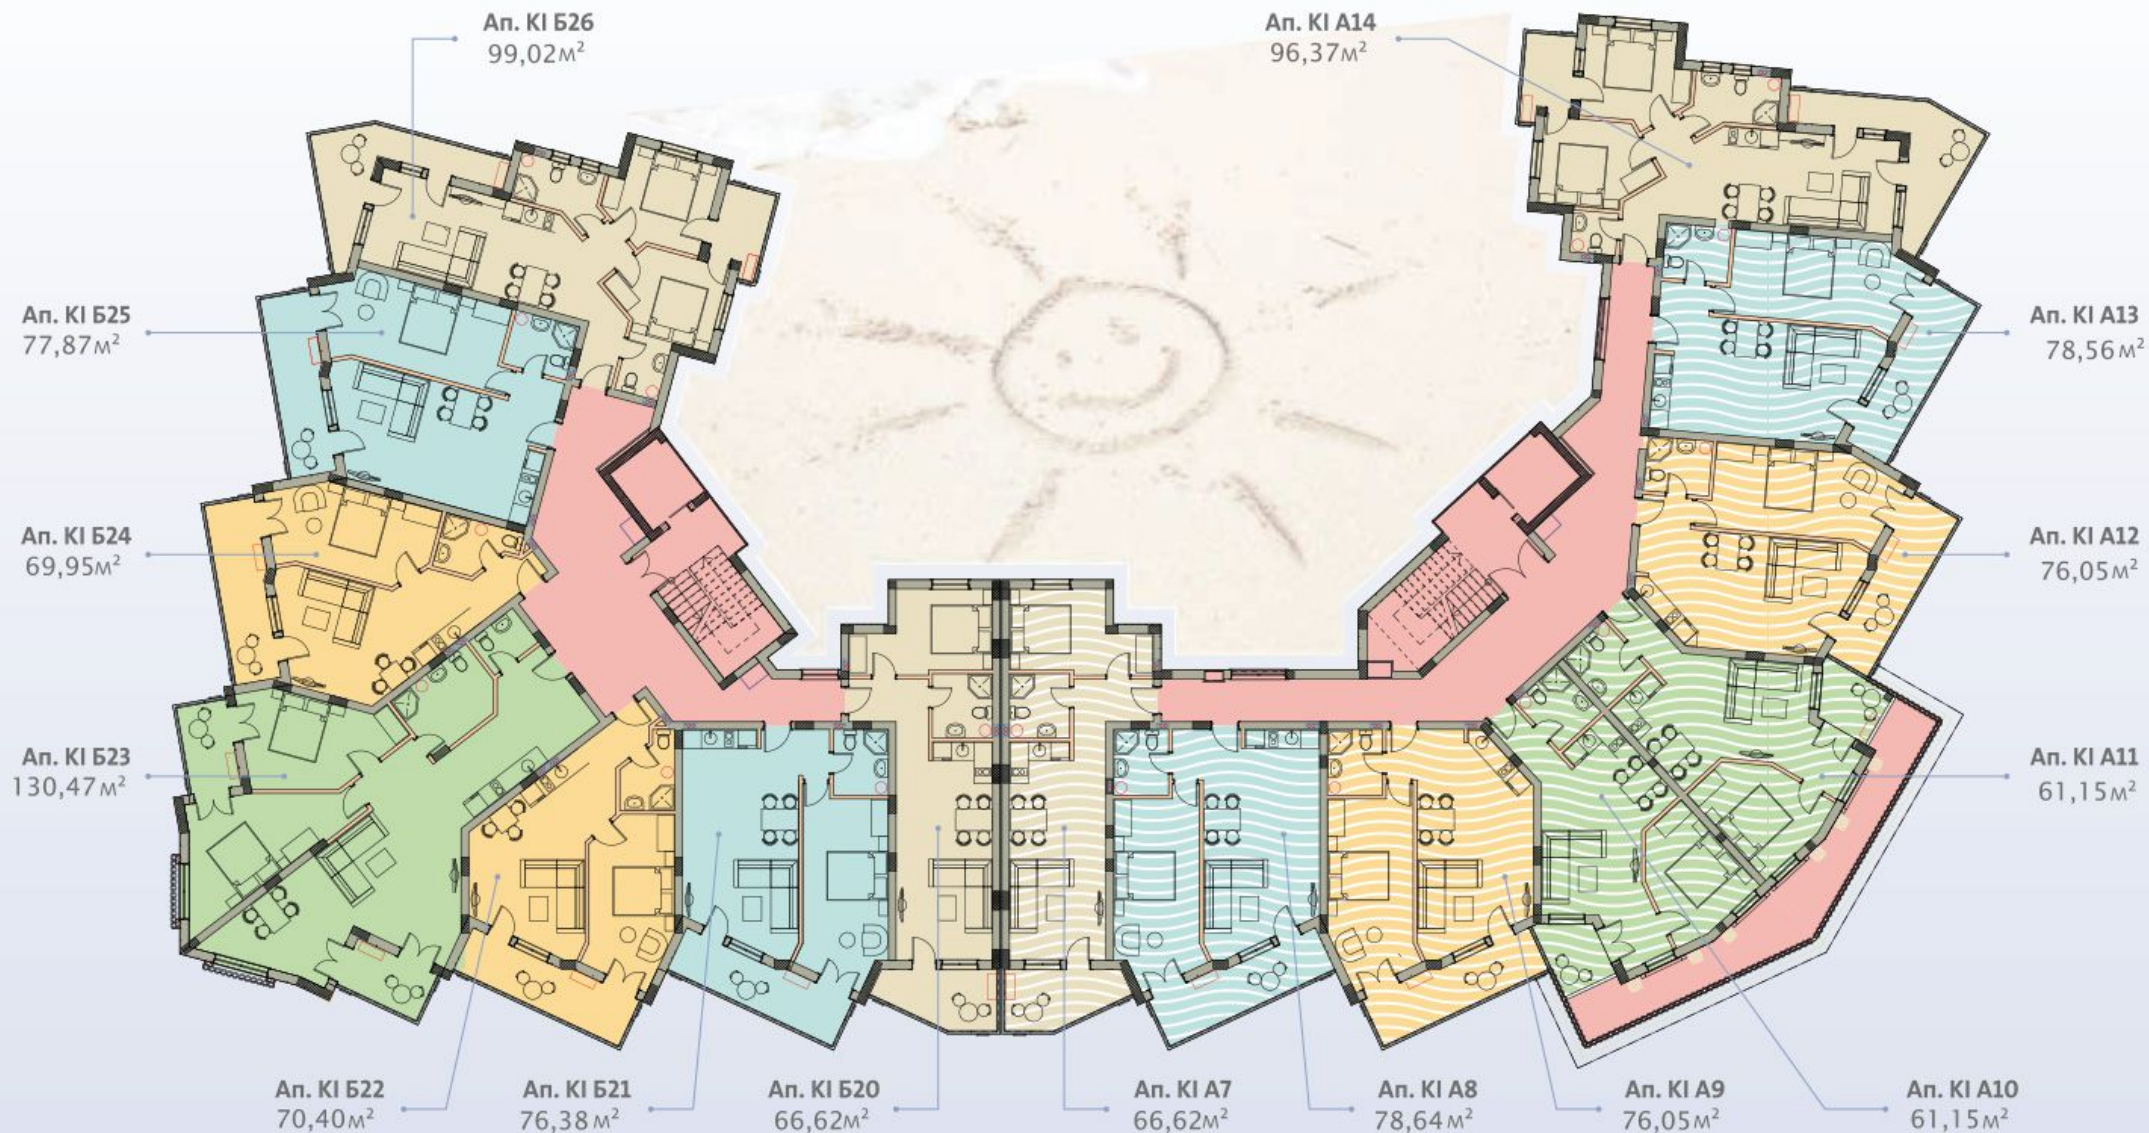

Апартаменты, расположенные в этой части корпуса, имеют собственные выходы к лужайке, где можно поиграть с детьми или просто погулять по траве

КОРПУС · 1 :: ЭТАЖ

0

На первом этаже располагаются лобби, SPA-центр, а также несколько апартаментов небольшой площади с оптимальной планировкой

КОРПУС · 1 :: ЭТАЖ

1

Второй этаж соединяется с первым атриумом, выполненном в оригинальном стиле и являющимся несомненной изюминкой всего комплекса

КОРПУС · 1 :: ЭТАЖ

2

Уже с третьего этажа из окон открывается полноценный морской вид. В зависимости от ваших предпочтений, возможно выбрать апартаменты с видом на бассейн и внутренний двор

КОРПУС · 1 :: ЭТАЖ

3

Большое разнообразие планировок призвано удовлетворить запросы каждого покупателя. К примеру, на четвертом этаже вы можете выбрать апартаменты площадью от 60 до 130 квадратных метров

КОРПУС · 1 :: ЭТАЖ

4

Все апартаменты располагают уютными и просторными террасами, откуда можно наслаждаться свежим бризом и удивительным морским пейзажем

КОРПУС · 1 :: ЭТАЖ

5

На шестом этаже располагаются апартаменты площадью до 150 квадратных метров — для самых взыскательных владельцев