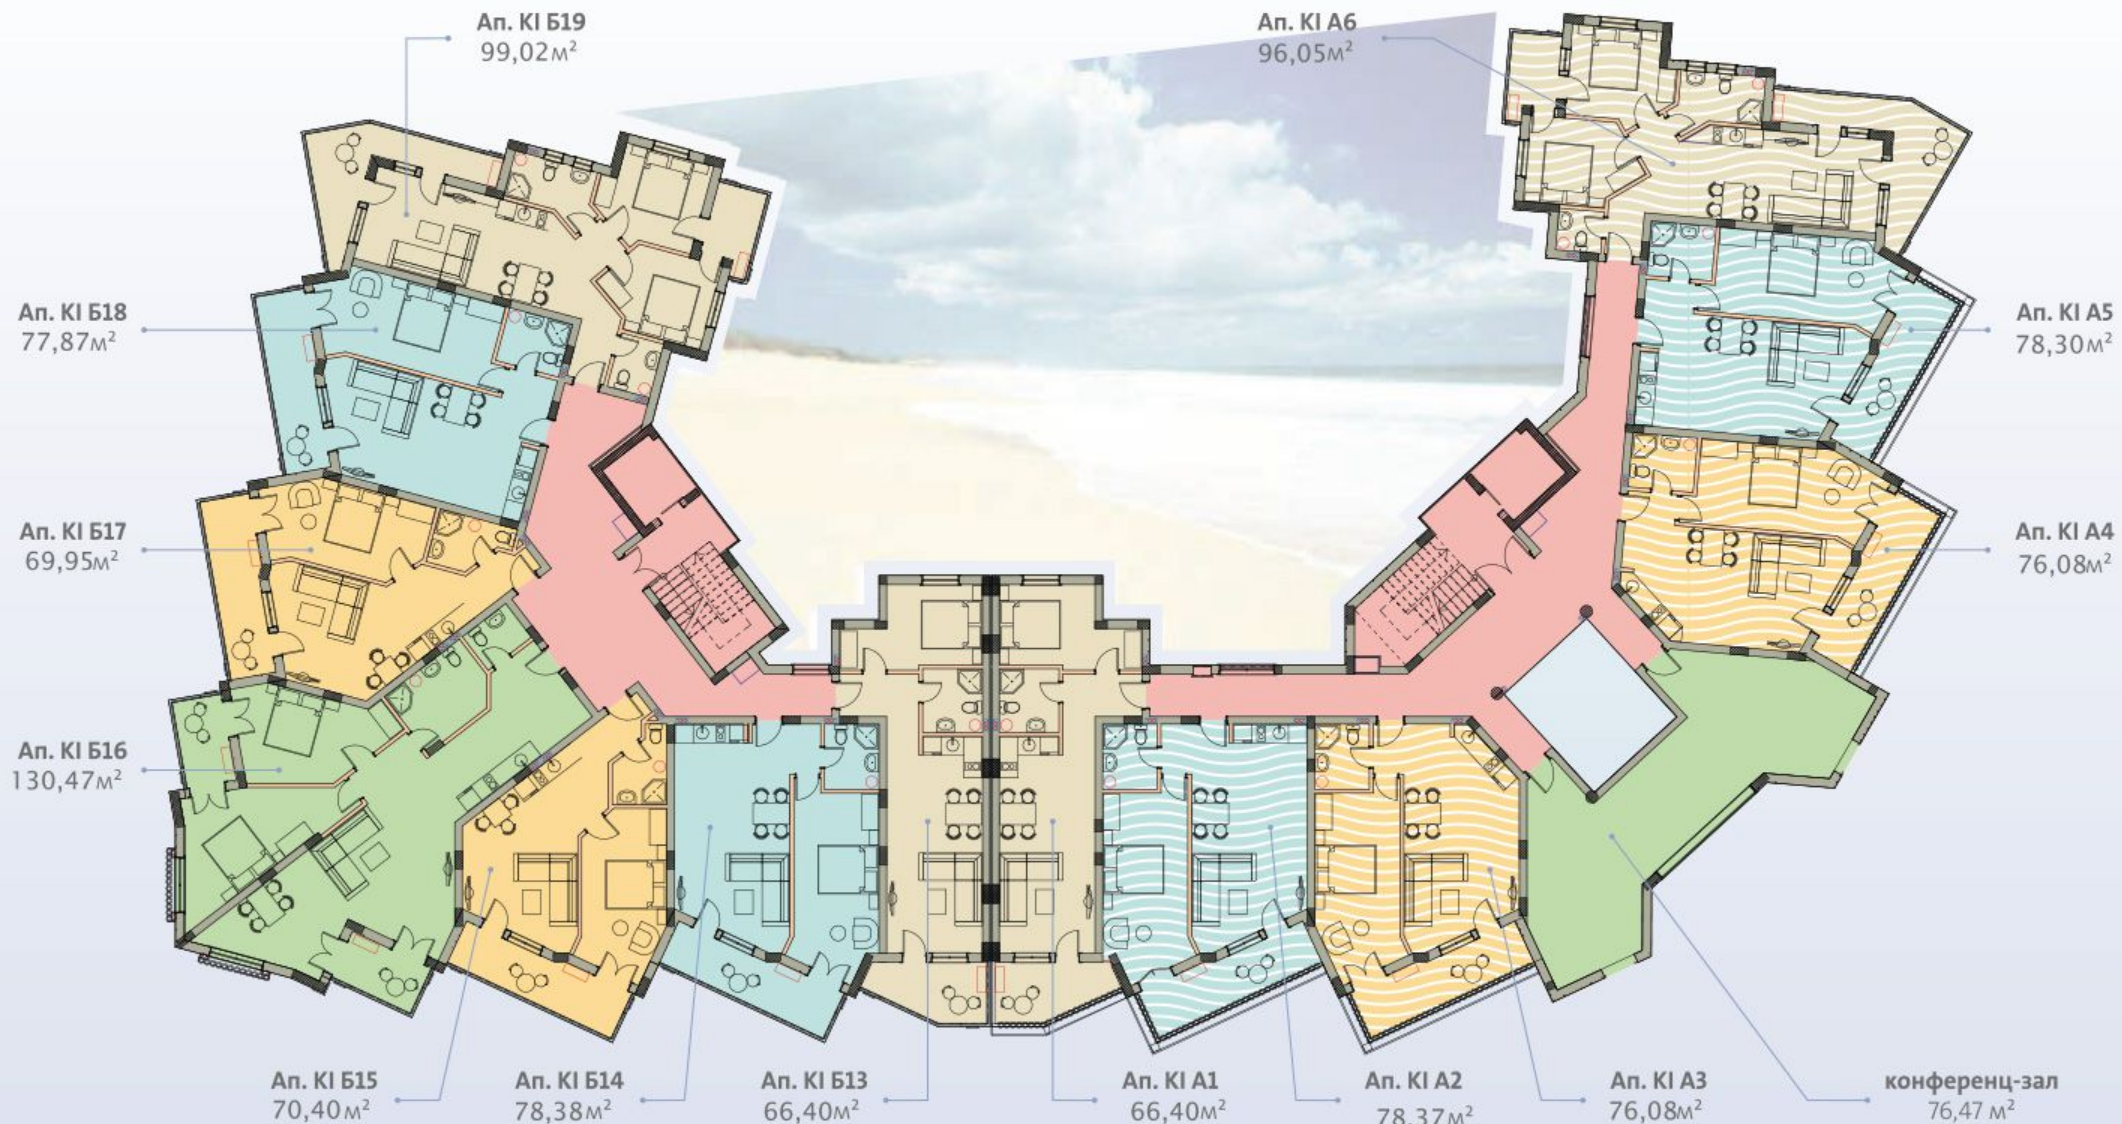

Апартаменты, расположенные в этой части корпуса, имеют собственные выходы к лужайке, где можно поиграть с детьми или просто погулять по траве

КОРПУС · 1 :: ЭТАЖ

0

На первом этаже располагаются лобби, SPA-центр, а также несколько апартаментов небольшой площади с оптимальной планировкой

КОРПУС · 1 :: ЭТАЖ

1

Второй этаж соединяется с первым атриумом, выполненном в оригинальном стиле и являющимся несомненной изюминкой всего комплекса

КОРПУС · 1 :: ЭТАЖ

2

Уже с третьего этажа из окон открывается полноценный морской вид. В зависимости от ваших предпочтений, возможно выбрать апартаменты с видом на бассейн и внутренний двор

КОРПУС · 1 :: ЭТАЖ

3

Большое разнообразие планировок призвано удовлетворить запросы каждого покупателя. К примеру, на четвертом этаже вы можете выбрать апартаменты площадью от 60 до 130 квадратных метров

КОРПУС · 1 :: ЭТАЖ

4

Все апартаменты располагают уютными и просторными террасами, откуда можно наслаждаться свежим бризом и удивительным морским пейзажем

КОРПУС · 1 :: ЭТАЖ

5

На шестом этаже располагаются апартаменты площадью до 150 квадратных метров — для самых взыскательных владельцев