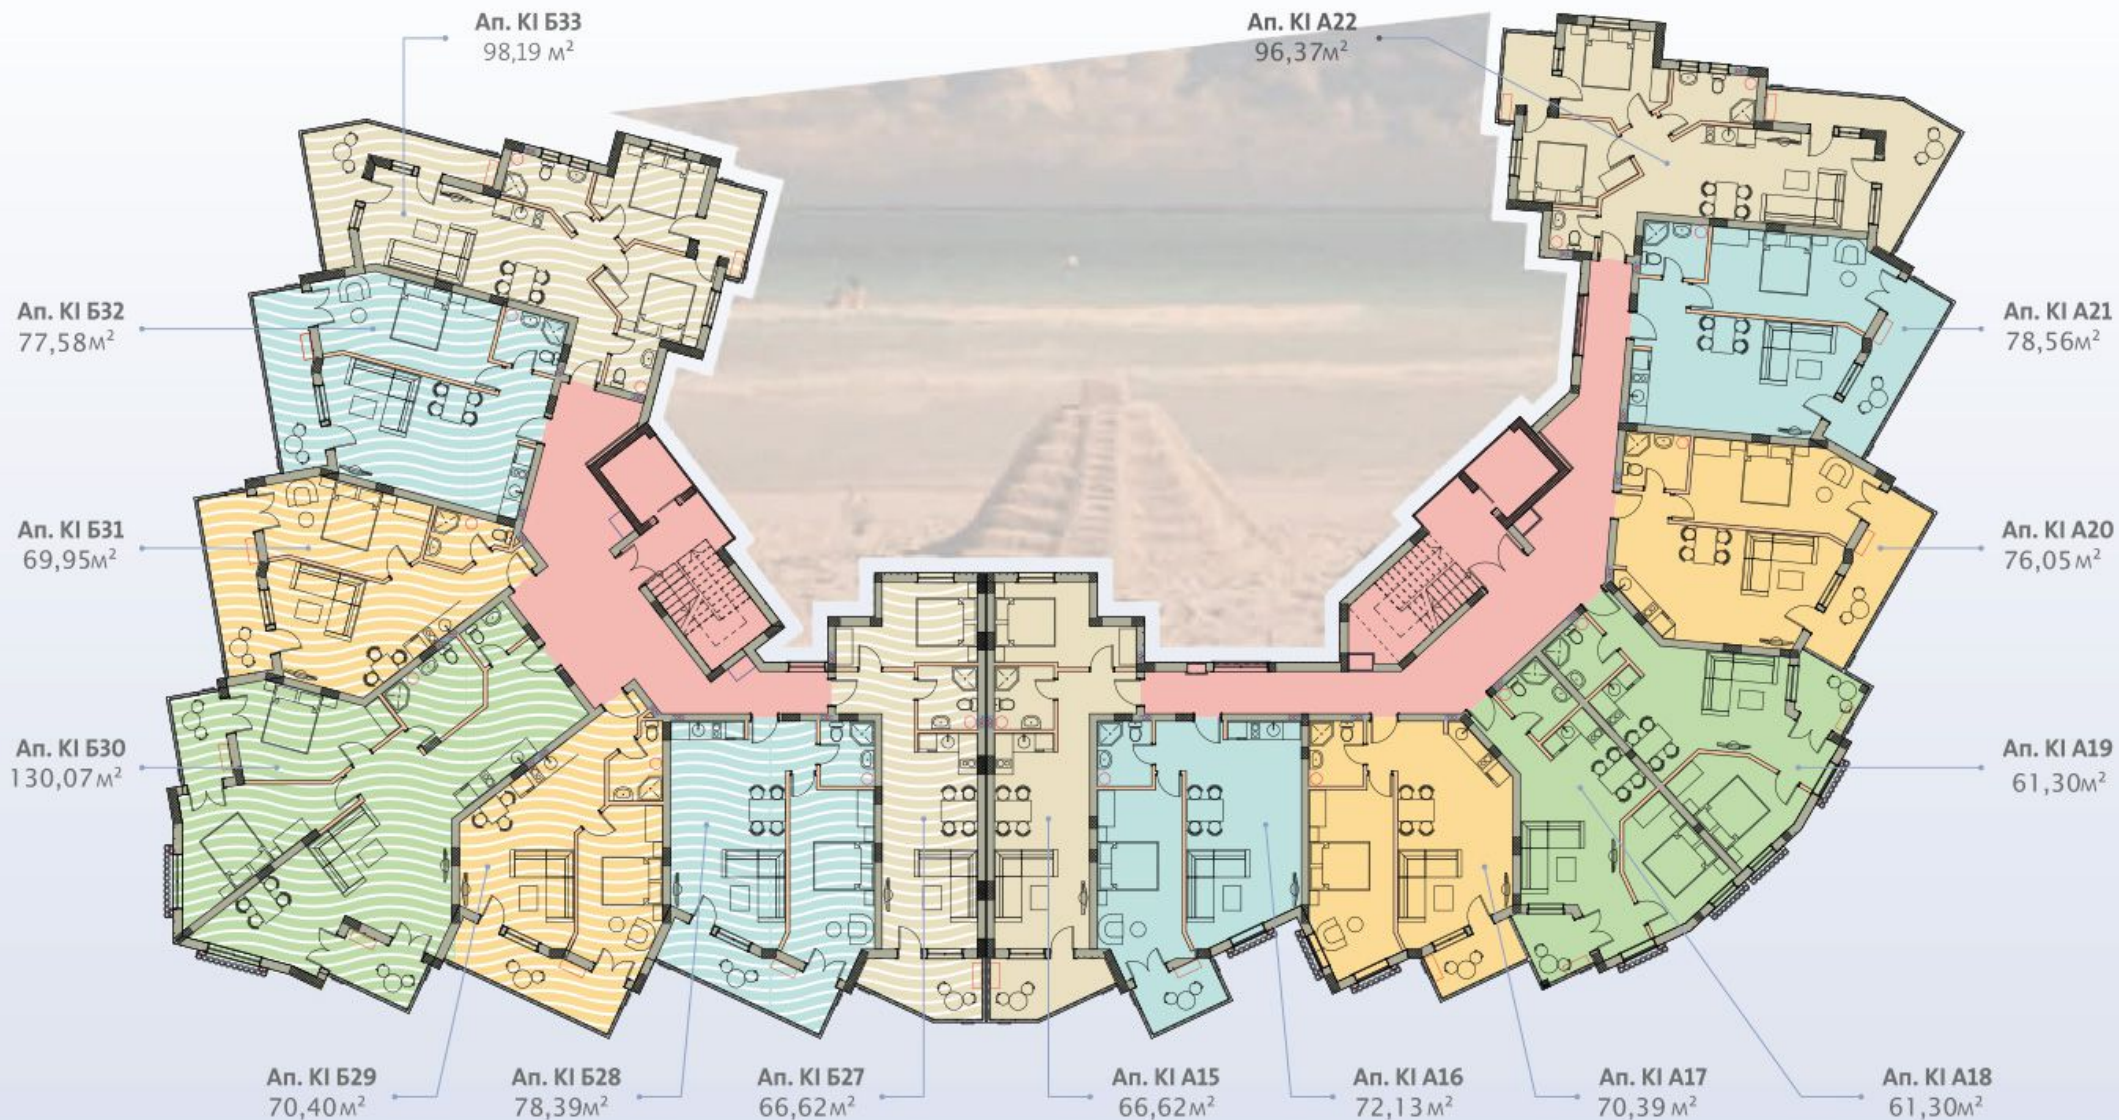

Апартаменты, расположенные в этой части корпуса, имеют собственные выходы к лужайке, где можно поиграть с детьми или просто погулять по траве

КОРПУС · 1 :: ЭТАЖ

0

На первом этаже располагаются лобби, SPA-центр, а также несколько апартаментов небольшой площади с оптимальной планировкой

КОРПУС · 1 :: ЭТАЖ

1

Второй этаж соединяется с первым атриумом, выполненном в оригинальном стиле и являющимся несомненной изюминкой всего комплекса

КОРПУС · 1 :: ЭТАЖ

2

Уже с третьего этажа из окон открывается полноценный морской вид. В зависимости от ваших предпочтений, возможно выбрать апартаменты с видом на бассейн и внутренний двор

КОРПУС · 1 :: ЭТАЖ

3

Большое разнообразие планировок призвано удовлетворить запросы каждого покупателя. К примеру, на четвертом этаже вы можете выбрать апартаменты площадью от 60 до 130 квадратных метров

КОРПУС · 1 :: ЭТАЖ

4

Все апартаменты располагают уютными и просторными террасами, откуда можно наслаждаться свежим бризом и удивительным морским пейзажем

КОРПУС · 1 :: ЭТАЖ

5

На шестом этаже располагаются апартаменты площадью до 150 квадратных метров — для самых взыскательных владельцев