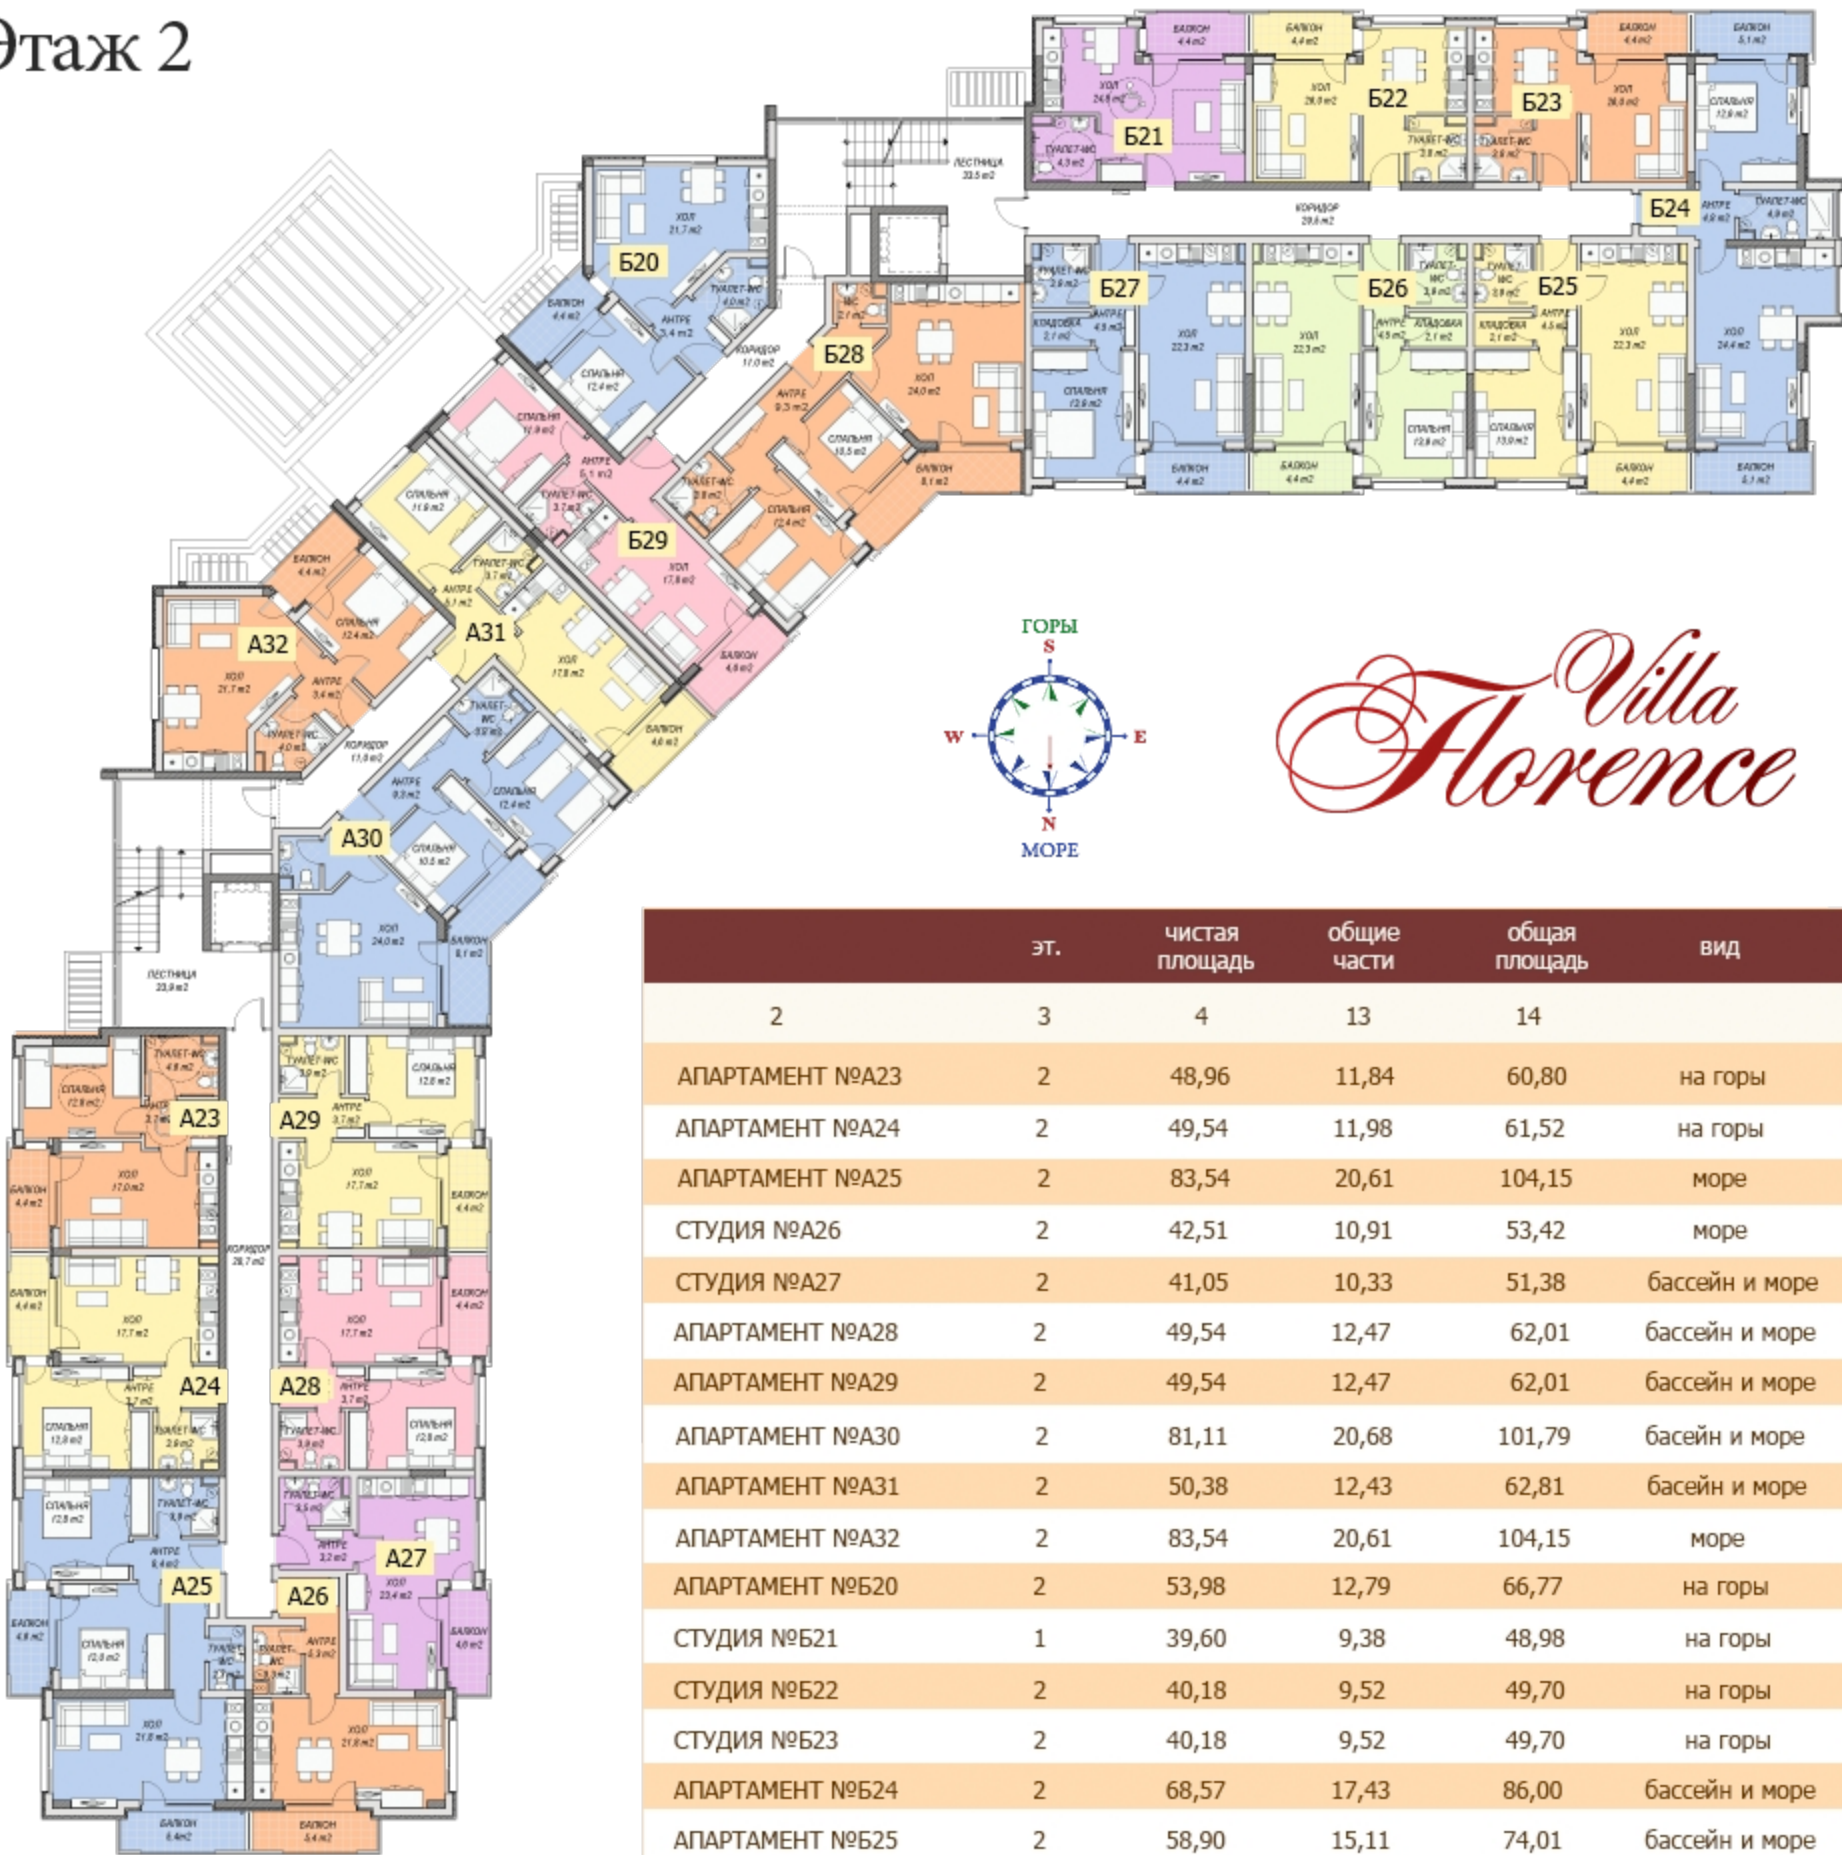

Villa Florence

	ЭТ.	чистая площадь	общие части	общая площадь	вид
	2	3	4	13	14
АПАРТАМЕНТ №А23	2	48,96	11,84	60,80	на горы
АПАРТАМЕНТ №А24	2	49,54	11,98	61,52	на горы
АПАРТАМЕНТ №А25	2	83,54	20,61	104,15	море
СТУДИЯ №А26	2	42,51	10,91	53,42	море
СТУДИЯ №А27	2	41,05	10,33	51,38	бассейн и море
АПАРТАМЕНТ №А28	2	49,54	12,47	62,01	бассейн и море
АПАРТАМЕНТ №А29	2	49,54	12,47	62,01	бассейн и море
АПАРТАМЕНТ №А30	2	81,11	20,68	101,79	бассейн и море
АПАРТАМЕНТ №А31	2	50,38	12,43	62,81	бассейн и море
АПАРТАМЕНТ №А32	2	83,54	20,61	104,15	море
АПАРТАМЕНТ №Б20	2	53,98	12,79	66,77	на горы
СТУДИЯ №Б21	1	39,60	9,38	48,98	на горы
СТУДИЯ №Б22	2	40,18	9,52	49,70	на горы
СТУДИЯ №Б23	2	40,18	9,52	49,70	на горы
АПАРТАМЕНТ №Б24	2	68,57	17,43	86,00	бассейн и море
АПАРТАМЕНТ №Б25	2	58,90	15,11	74,01	бассейн и море
АПАРТАМЕНТ №Б26	2	58,90	15,11	74,01	бассейн и море
АПАРТАМЕНТ №Б27	2	58,90	15,11	4,01	бассейн и море
АПАРТАМЕНТ №Б28	2	81,11	20,68	101,79	бассейн и море
АПАРТАМЕНТ №Б29	2	50,38	12,43	62,81	бассейн и море