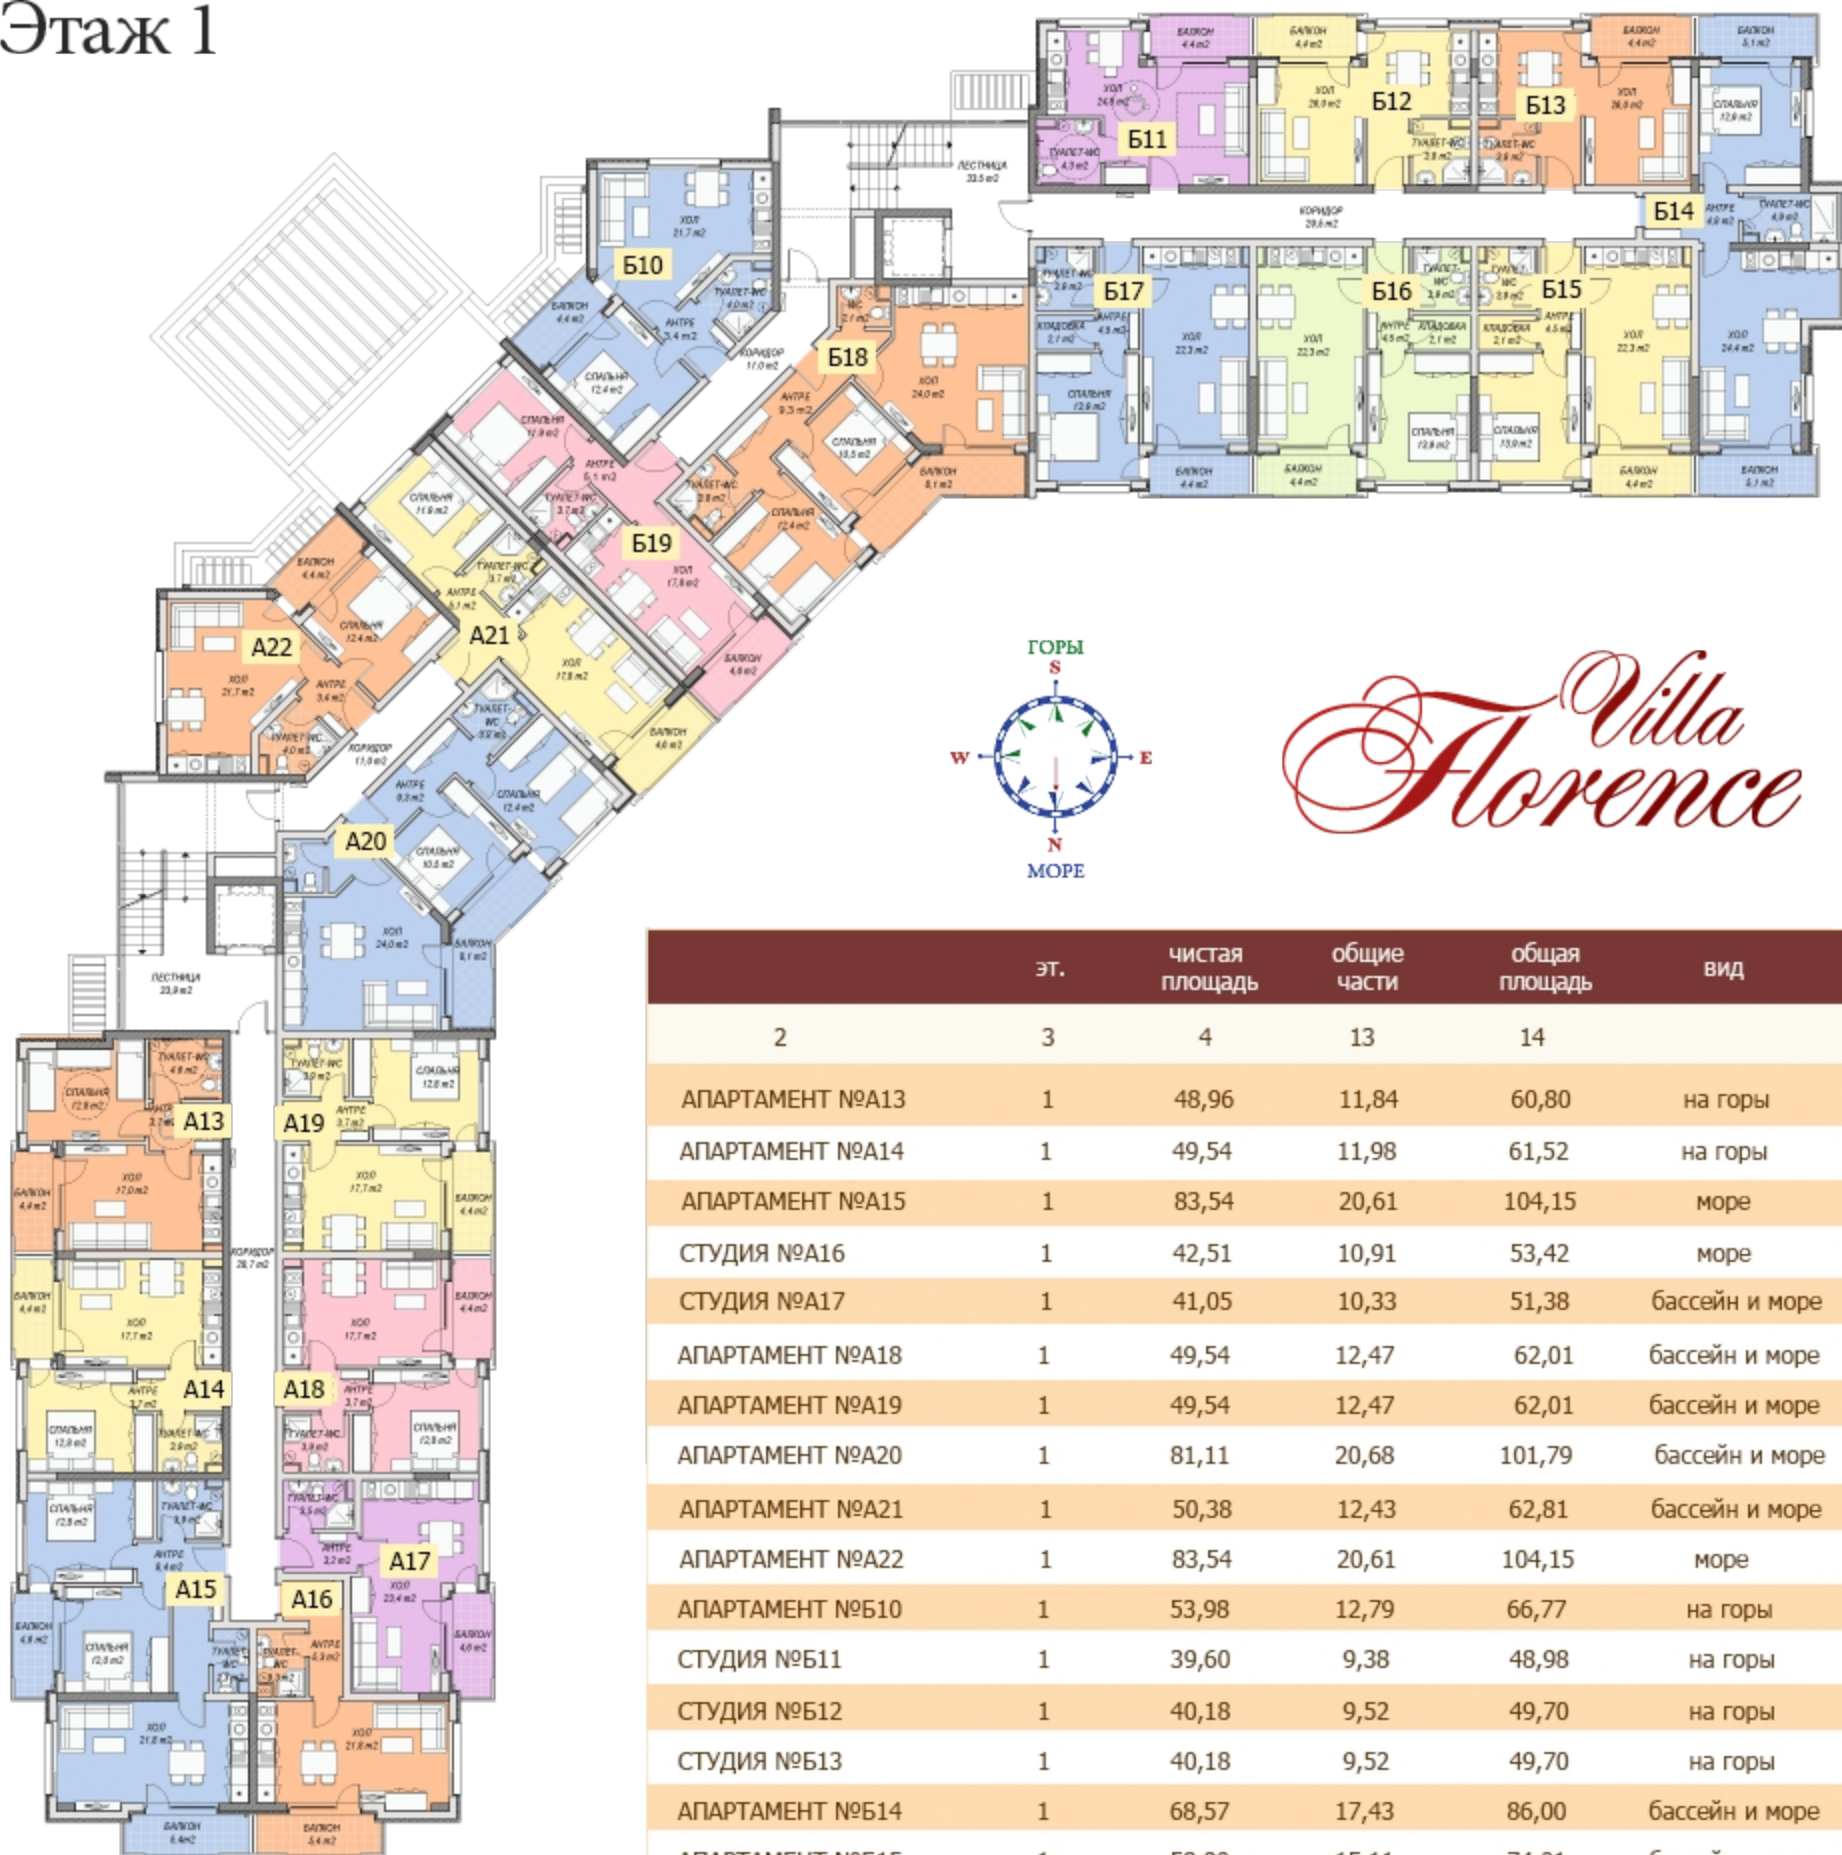

Этаж 1

*Villa
Florence*

	ЭТ.	Чистая площадь	общие части	общая площадь	ВИД
	2	3	4	13	14
АПАРТАМЕНТ №А13	1	48,96	11,84	60,80	на горы
АПАРТАМЕНТ №А14	1	49,54	11,98	61,52	на горы
АПАРТАМЕНТ №А15	1	83,54	20,61	104,15	море
СТУДИЯ №А16	1	42,51	10,91	53,42	море
СТУДИЯ №А17	1	41,05	10,33	51,38	бассейн и море
АПАРТАМЕНТ №А18	1	49,54	12,47	62,01	бассейн и море
АПАРТАМЕНТ №А19	1	49,54	12,47	62,01	бассейн и море
АПАРТАМЕНТ №А20	1	81,11	20,68	101,79	бассейн и море
АПАРТАМЕНТ №А21	1	50,38	12,43	62,81	бассейн и море
АПАРТАМЕНТ №А22	1	83,54	20,61	104,15	море
АПАРТАМЕНТ №Б10	1	53,98	12,79	66,77	на горы
СТУДИЯ №Б11	1	39,60	9,38	48,98	на горы
СТУДИЯ №Б12	1	40,18	9,52	49,70	на горы
СТУДИЯ №Б13	1	40,18	9,52	49,70	на горы
АПАРТАМЕНТ №Б14	1	68,57	17,43	86,00	бассейн и море
АПАРТАМЕНТ №Б15	1	58,90	15,11	74,01	бассейн и море
АПАРТАМЕНТ №Б16	1	58,90	15,11	74,01	бассейн и море
АПАРТАМЕНТ №Б17	1	58,90	15,11	4,01	бассейн и море
АПАРТАМЕНТ №Б18	1	81,11	20,68	101,79	бассейн и море
АПАРТАМЕНТ №Б19	1	50,38	12,43	62,81	бассейн и море