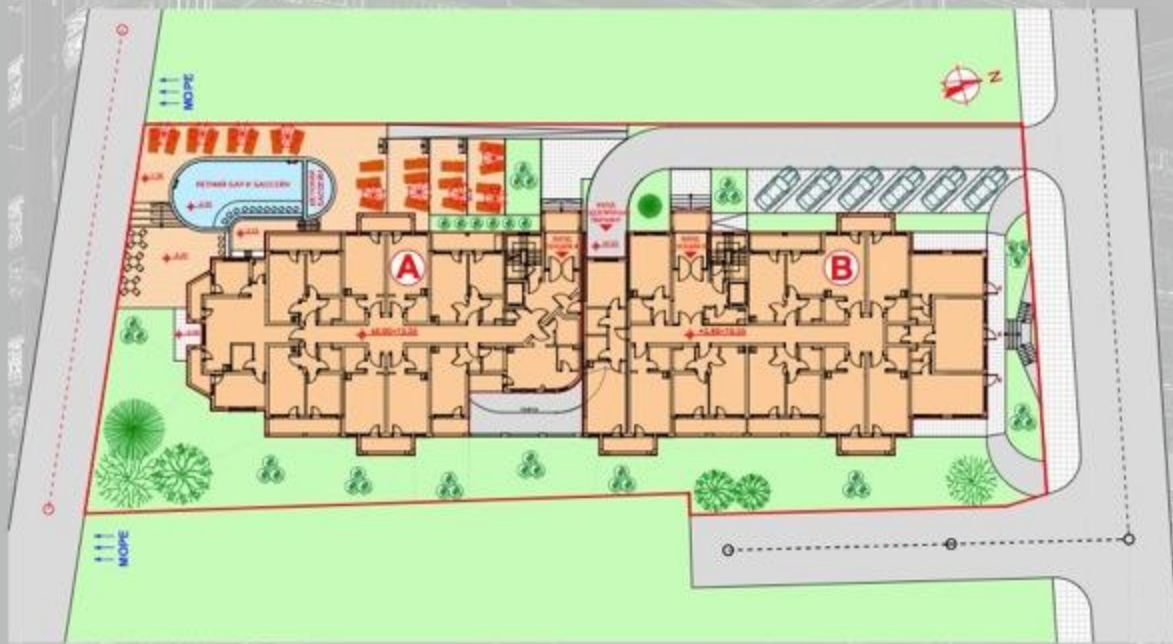

КОМПЛЕКС ПОРТО ПАРАДИЗО • СВЕТИ ВЛАС

А.В.

СИТУАТИВНЫЙ ПЛАН • М 1:250

СЕКЦИЯ А  
Квадрат 1 - 71.58 кв. м

**СЕКЦИЈА А**

- Квартира 2 - 36.53 кв. м
- Квартира 3 - 30.77 кв. м
- Квартира 4 - 30.62 кв. м
- Квартира 5 - 30.62 кв. м
- Квартира 6 - 46.92 кв. м
- Квартира 7 - 76.98 кв. м
- Квартира 8 - 77.54 кв. м
- Квартира 9 - 77.05 кв. м

**СЕКЦИЯ А**

- Квартира 10 - 33,74 кв. м
- Квартира 11 - 47,23 кв. м
- Квартира 12 - 45,33 кв. м
- Квартира 13 - 61,29 кв. м
- Квартира 14 - 45,39 кв. м
- Квартира 15 - 81,80 кв. м
- Квартира 16 - 76,04 кв. м
- Квартира 17 - 75,60 кв. м

**СЕКЦИЯ А • 1 ЕТАЖ уровень +2,80=16,05 • М 1:125**

**СЕКЦИЯ А**

- Квартира 18 - 26.93 кв. м
- Квартира 19 - 48.44 кв. м
- Квартира 20 - 46.65 кв. м
- Квартира 21 - 61.26 кв. м
- Квартира 22 - 45.39 кв. м
- Квартира 23 - 81.80 кв. м
- Квартира 24 - 76.04 кв. м
- Квартира 25 - 77.05 кв. м

**СЕКЦИЯ А**

- Квартира 26 - 26,93 кв. м
- Квартира 27 - 46,86 кв. м
- Квартира 28 - 75,76 кв. м
- Квартира 29 - 77,46 кв. м
- Квартира 30 - 81,80 кв. м
- Квартира 31 - 77,46 кв. м
- Квартира 32 - 75,54 кв. м