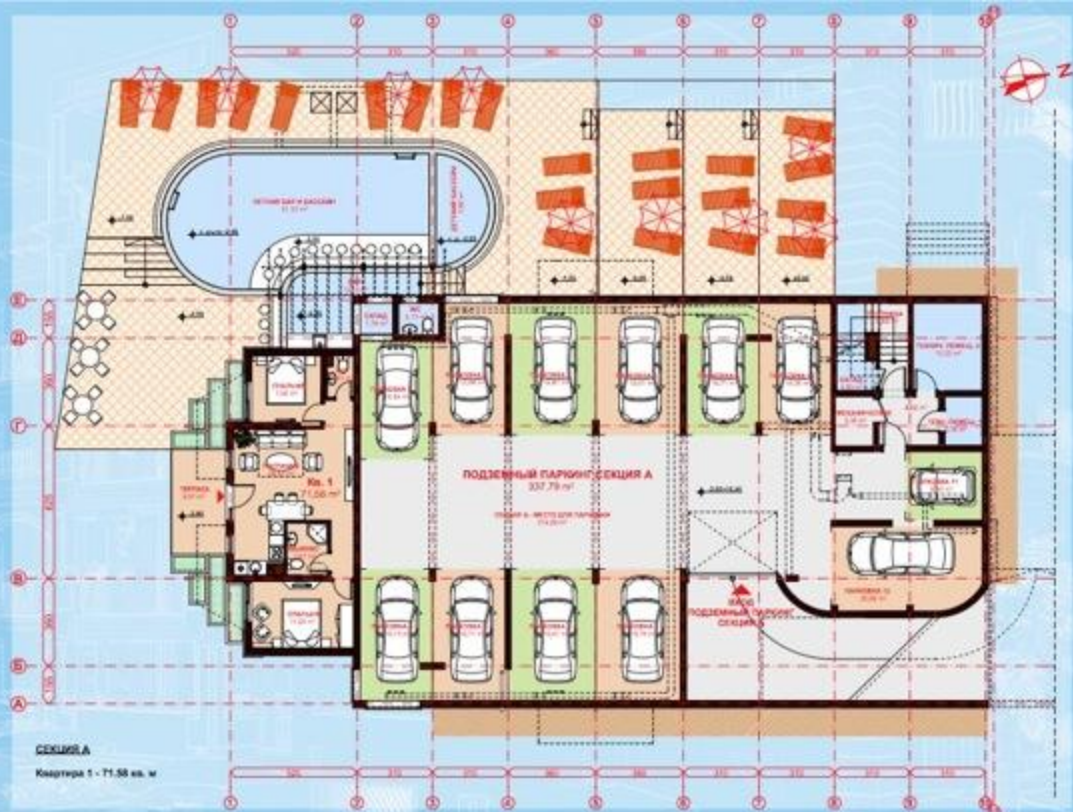

КОМПЛЕКС ПОРТО ПАРАДИЗО • СВЕТИ ВЛАС

А.В.

СИТУАТИВНЫЙ ПЛАН • М 1:250

СЕКЦИЯ А  
Квадрат 1 - 71.58 кв. м

**СЕКЦИЈА А**

- Квартира 2 - 36.53 кв. м
- Квартира 3 - 30.77 кв. м
- Квартира 4 - 30.62 кв. м
- Квартира 5 - 30.62 кв. м
- Квартира 6 - 46.92 кв. м
- Квартира 7 - 76.98 кв. м
- Квартира 8 - 77.54 кв. м
- Квартира 9 - 77.05 кв. м

**СЕКЦИЯ А**

- Квартира 10 - 33,74 кв. м
- Квартира 11 - 47,23 кв. м
- Квартира 12 - 45,33 кв. м
- Квартира 13 - 61,29 кв. м
- Квартира 14 - 45,39 кв. м
- Квартира 15 - 81,80 кв. м
- Квартира 16 - 76,04 кв. м
- Квартира 17 - 75,60 кв. м

**СЕКЦИЯ А • 1 ЕТАЖ уровень +2,80=16,05 • М 1:125**

**СЕКЦИЯ А**

- Квартира 18 - 26.93 кв. м
- Квартира 19 - 48.44 кв. м
- Квартира 20 - 46.65 кв. м
- Квартира 21 - 61.26 кв. м
- Квартира 22 - 45.39 кв. м
- Квартира 23 - 81.80 кв. м
- Квартира 24 - 76.04 кв. м
- Квартира 25 - 77.05 кв. м

**СЕКЦИЯ А**

- Квартира 26 - 26,93 кв. м
- Квартира 27 - 46,86 кв. м
- Квартира 28 - 75,76 кв. м
- Квартира 29 - 77,46 кв. м
- Квартира 30 - 81,80 кв. м
- Квартира 31 - 77,46 кв. м
- Квартира 32 - 75,54 кв. м