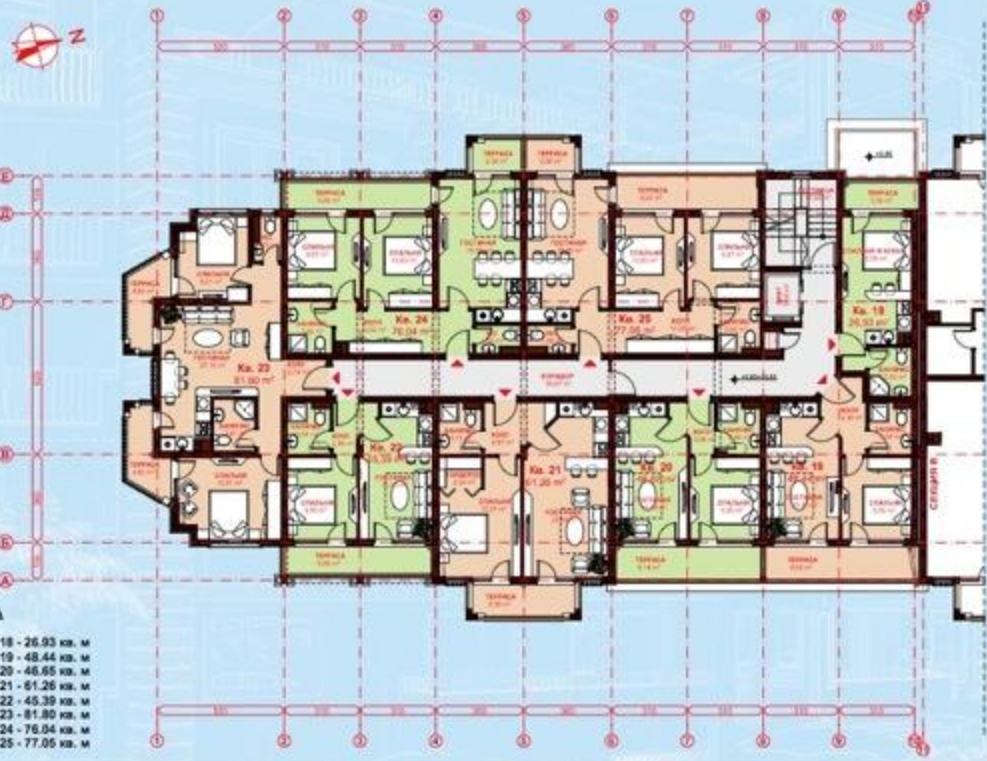

КОМПЛЕКС ПОРТО ПАРАДИЗО • СВЕТИ ВЛАС

А.В.

СИТУАТИВНЫЙ ПЛАН • М 1:250

СЕКЦИЯ А  
Квадрат 1 - 71.58 кв. м

**СЕКЦИЈА А**

- Квартира 2 - 36.53 кв. м
- Квартира 3 - 30.77 кв. м
- Квартира 4 - 30.62 кв. м
- Квартира 5 - 30.62 кв. м
- Квартира 6 - 46.92 кв. м
- Квартира 7 - 76.98 кв. м
- Квартира 8 - 77.54 кв. м
- Квартира 9 - 77.05 кв. м

**СЕКЦИЯ А**

- Квартира 10 - 33,74 кв. м
- Квартира 11 - 47,23 кв. м
- Квартира 12 - 45,33 кв. м
- Квартира 13 - 61,29 кв. м
- Квартира 14 - 45,39 кв. м
- Квартира 15 - 81,80 кв. м
- Квартира 16 - 76,04 кв. м
- Квартира 17 - 75,60 кв. м

**СЕКЦИЯ А • 1 ЕТАЖ уровень +2,80=16,05 • М 1:125**

**СЕКЦИЯ А**

- Квартира 18 - 26.93 кв. м
- Квартира 19 - 48.44 кв. м
- Квартира 20 - 46.65 кв. м
- Квартира 21 - 61.26 кв. м
- Квартира 22 - 45.39 кв. м
- Квартира 23 - 81.80 кв. м
- Квартира 24 - 76.04 кв. м
- Квартира 25 - 77.05 кв. м

**СЕКЦИЯ А**

- Квартира 26 - 26,93 кв. м
- Квартира 27 - 46,86 кв. м
- Квартира 28 - 75,76 кв. м
- Квартира 29 - 77,46 кв. м
- Квартира 30 - 81,80 кв. м
- Квартира 31 - 77,46 кв. м
- Квартира 32 - 75,54 кв. м