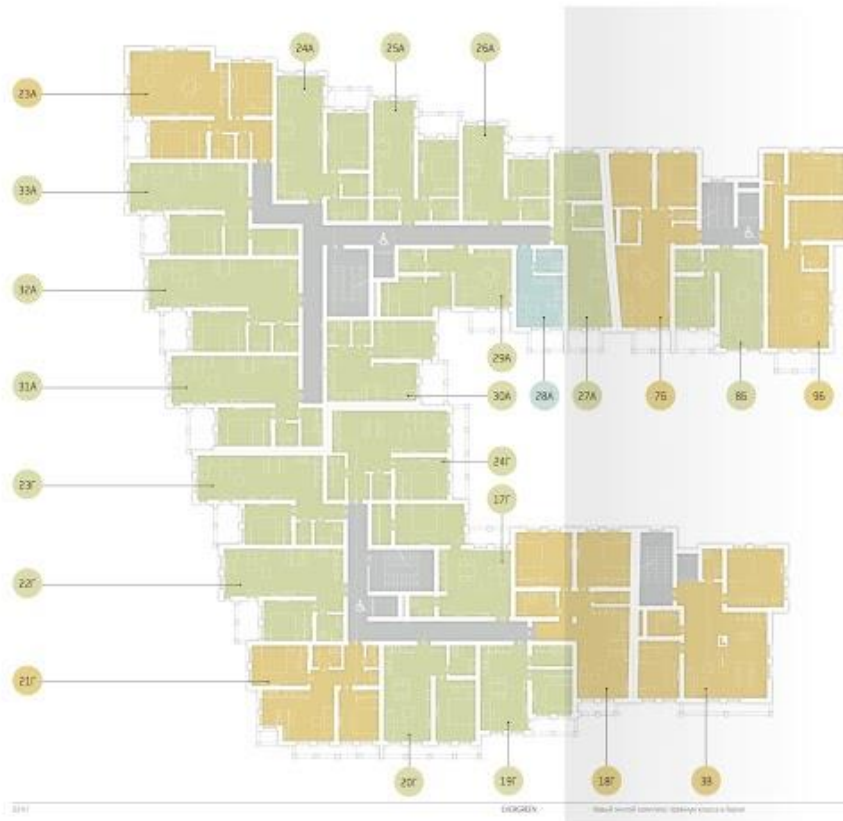

## 2 ЭТАЖ

Студии  
ВХОД «А»

17А	35,55 м²
-----	----------

Двухкомнатные апартаменты

ВХОД «А»

13А	78,12 м²
14А	64,84 м²
15А	57,15 м²
16А	66,38 м²
18А	64,54 м²
19А	62,19 м²
20А	80,35 м²
21А	87,30 м²
22А	78,65 м²

ВХОД «Б»

5Б	66,20 м²
----	----------

ВХОД «Г»

9Г	71,57 м²
11Г	58,39 м²
12Г	75,26 м²
14Г	77,52 м²
15Г	76,64 м²
16Г	82,25 м²

Трехкомнатные апартаменты

ВХОД «А»

12А	102,40 м²
-----	-----------

ВХОД «Б»

4Б	99,20 м²
6Б	110,85 м²

ВХОД «В»

2В	138,45 м²
----	-----------

ВХОД «Г»

10Г	110,30 м²
13Г	87,18 м²

### 3 ЭТАЖ

Студии  
ВХОД «А»

28A 36,18 м²

Двухкомнатные апартаменты  
ВХОД «А»

24A 78,12 м²  
25A 64,84 м²  
26A 56,22 м²  
27A 66,01 м²  
29A 63,43 м²  
30A 62,19 м²  
31A 80,35 м²  
32A 87,30 м²  
33A 78,65 м²