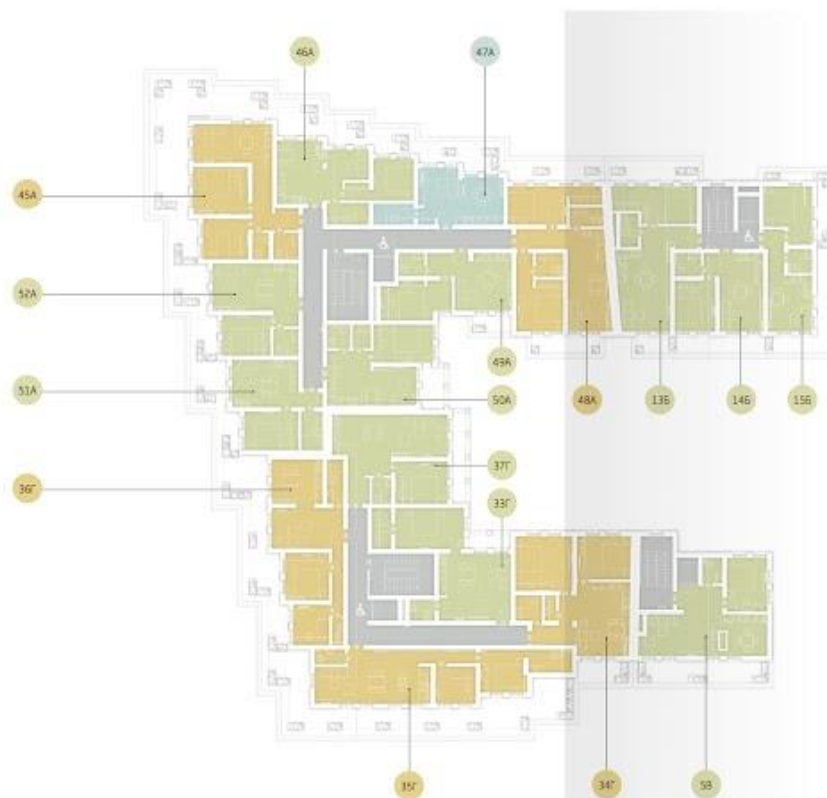

### 4 ЭТАЖ

Студии  
ВХОД «А»

39A 36,72 м²  
25Г 44,17 м²

Двухкомнатные апартаменты  
ВХОД «А»

34A 100,12 м²  
35A 78,11 м²  
36A 64,84 м²  
37A 56,51 м²  
38A 66,41 м²  
40A 63,88 м²  
41A 62,19 м²  
42A 80,35 м²  
43A 87,30 м²  
44A 78,64 м²

ВХОД «Б»  
11Б 69,29 м²  
12Б 113,11 м²

ВХОД «Г»  
27Г 62,60 м²  
28Г 71,48 м²  
29Г 87,18 м²  
30Г 73,52 м²  
31Г 76,64 м²  
32Г 82,27 м²

Трехкомнатные апартаменты  
ВХОД «Б»

10Б 99,99 м²

ВХОД «В»  
4В 136,95 м²

ВХОД «Г»  
26Г 109,12 м²

## 5 ЭТАЖ

Студии  
ВХОД «А»

47А 61,01 м<sup>2</sup>

Двухкомнатные апартаменты

ВХОД «А»

46А 90,96 м<sup>2</sup>

49А 63,18 м<sup>2</sup>

50А 61,52 м<sup>2</sup>