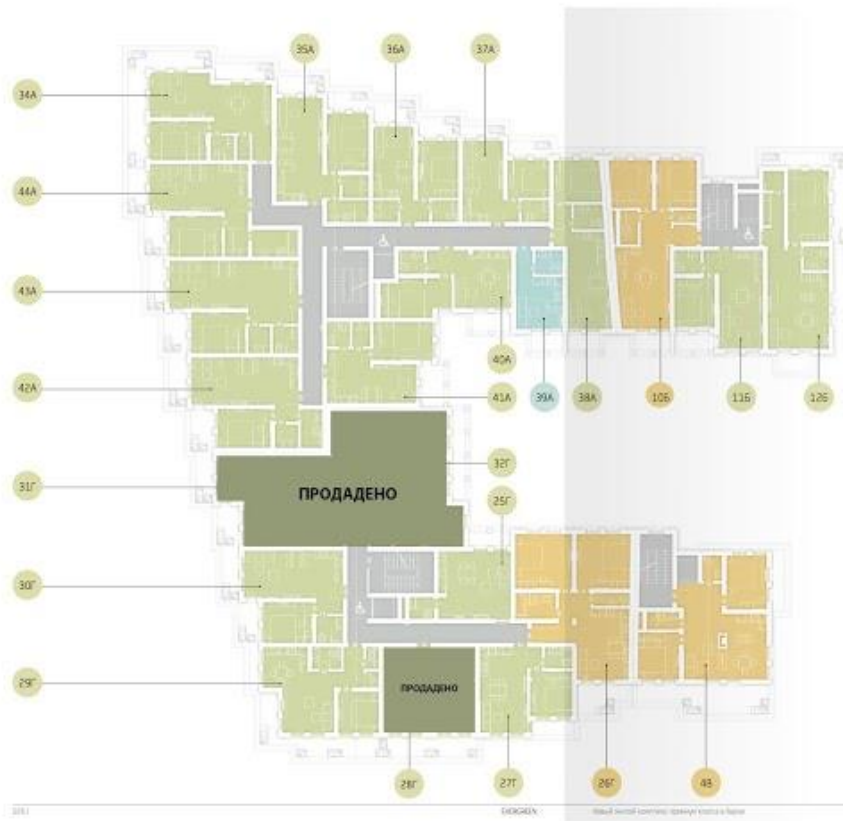

### 3 ЭТАЖ

Студии  
ВХОД «А»

28A 36,18 м²

Двухкомнатные апартаменты  
ВХОД «А»

24A 78,12 м²  
25A 64,84 м²  
26A 56,22 м²  
27A 66,01 м²  
29A 63,43 м²  
30A 62,19 м²  
31A 80,35 м²  
32A 87,30 м²  
33A 78,65 м²

ВХОД «Б»  
8Б 69,13 м²

ВХОД «Г»  
17Г 71,57 м²  
19Г 61,38 м²  
20Г 73,93 м²  
22Г 73,28 м²  
23Г 76,64 м²  
24Г 82,25 м²

Трехкомнатные апартаменты  
ВХОД «А»

23A 105,10 м²

ВХОД «Б»  
7Б 99,12 м²  
9Б 113,92 м²

ВХОД «В»  
3В 137,83 м²

ВХОД «Г»  
18Г 113,30 м²  
21Г 87,18 м²

### 4 ЭТАЖ

Студии  
ВХОД «А»

39A 36,72 м²  
25Г 44,17 м²

Двухкомнатные апартаменты  
ВХОД «А»

34A 100,12 м²  
35A 78,11 м²  
36A 64,84 м²  
37A 56,51 м²  
38A 66,41 м²  
40A 63,88 м²  
41A 62,19 м²  
42A 80,35 м²  
43A 87,30 м²  
44A 78,64 м²