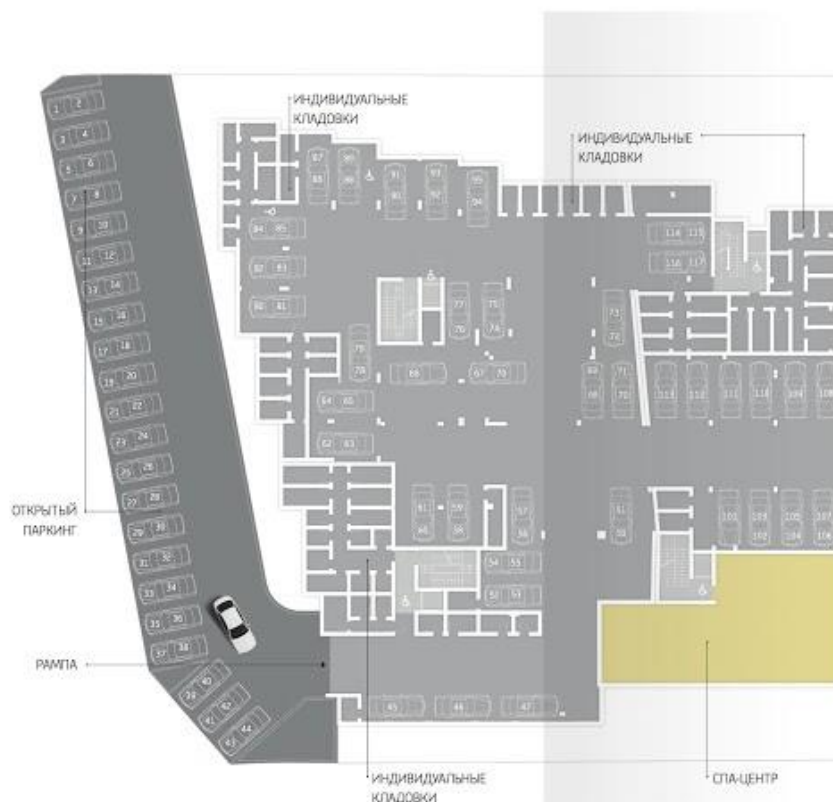

ПАРКОВКА

40
МЕСТ
В ПОДЗЕМНОМ
ПАРКИНГЕ

22
МЕСТА
НА ОТКРЫТОМ
ПАРКИНГЕ