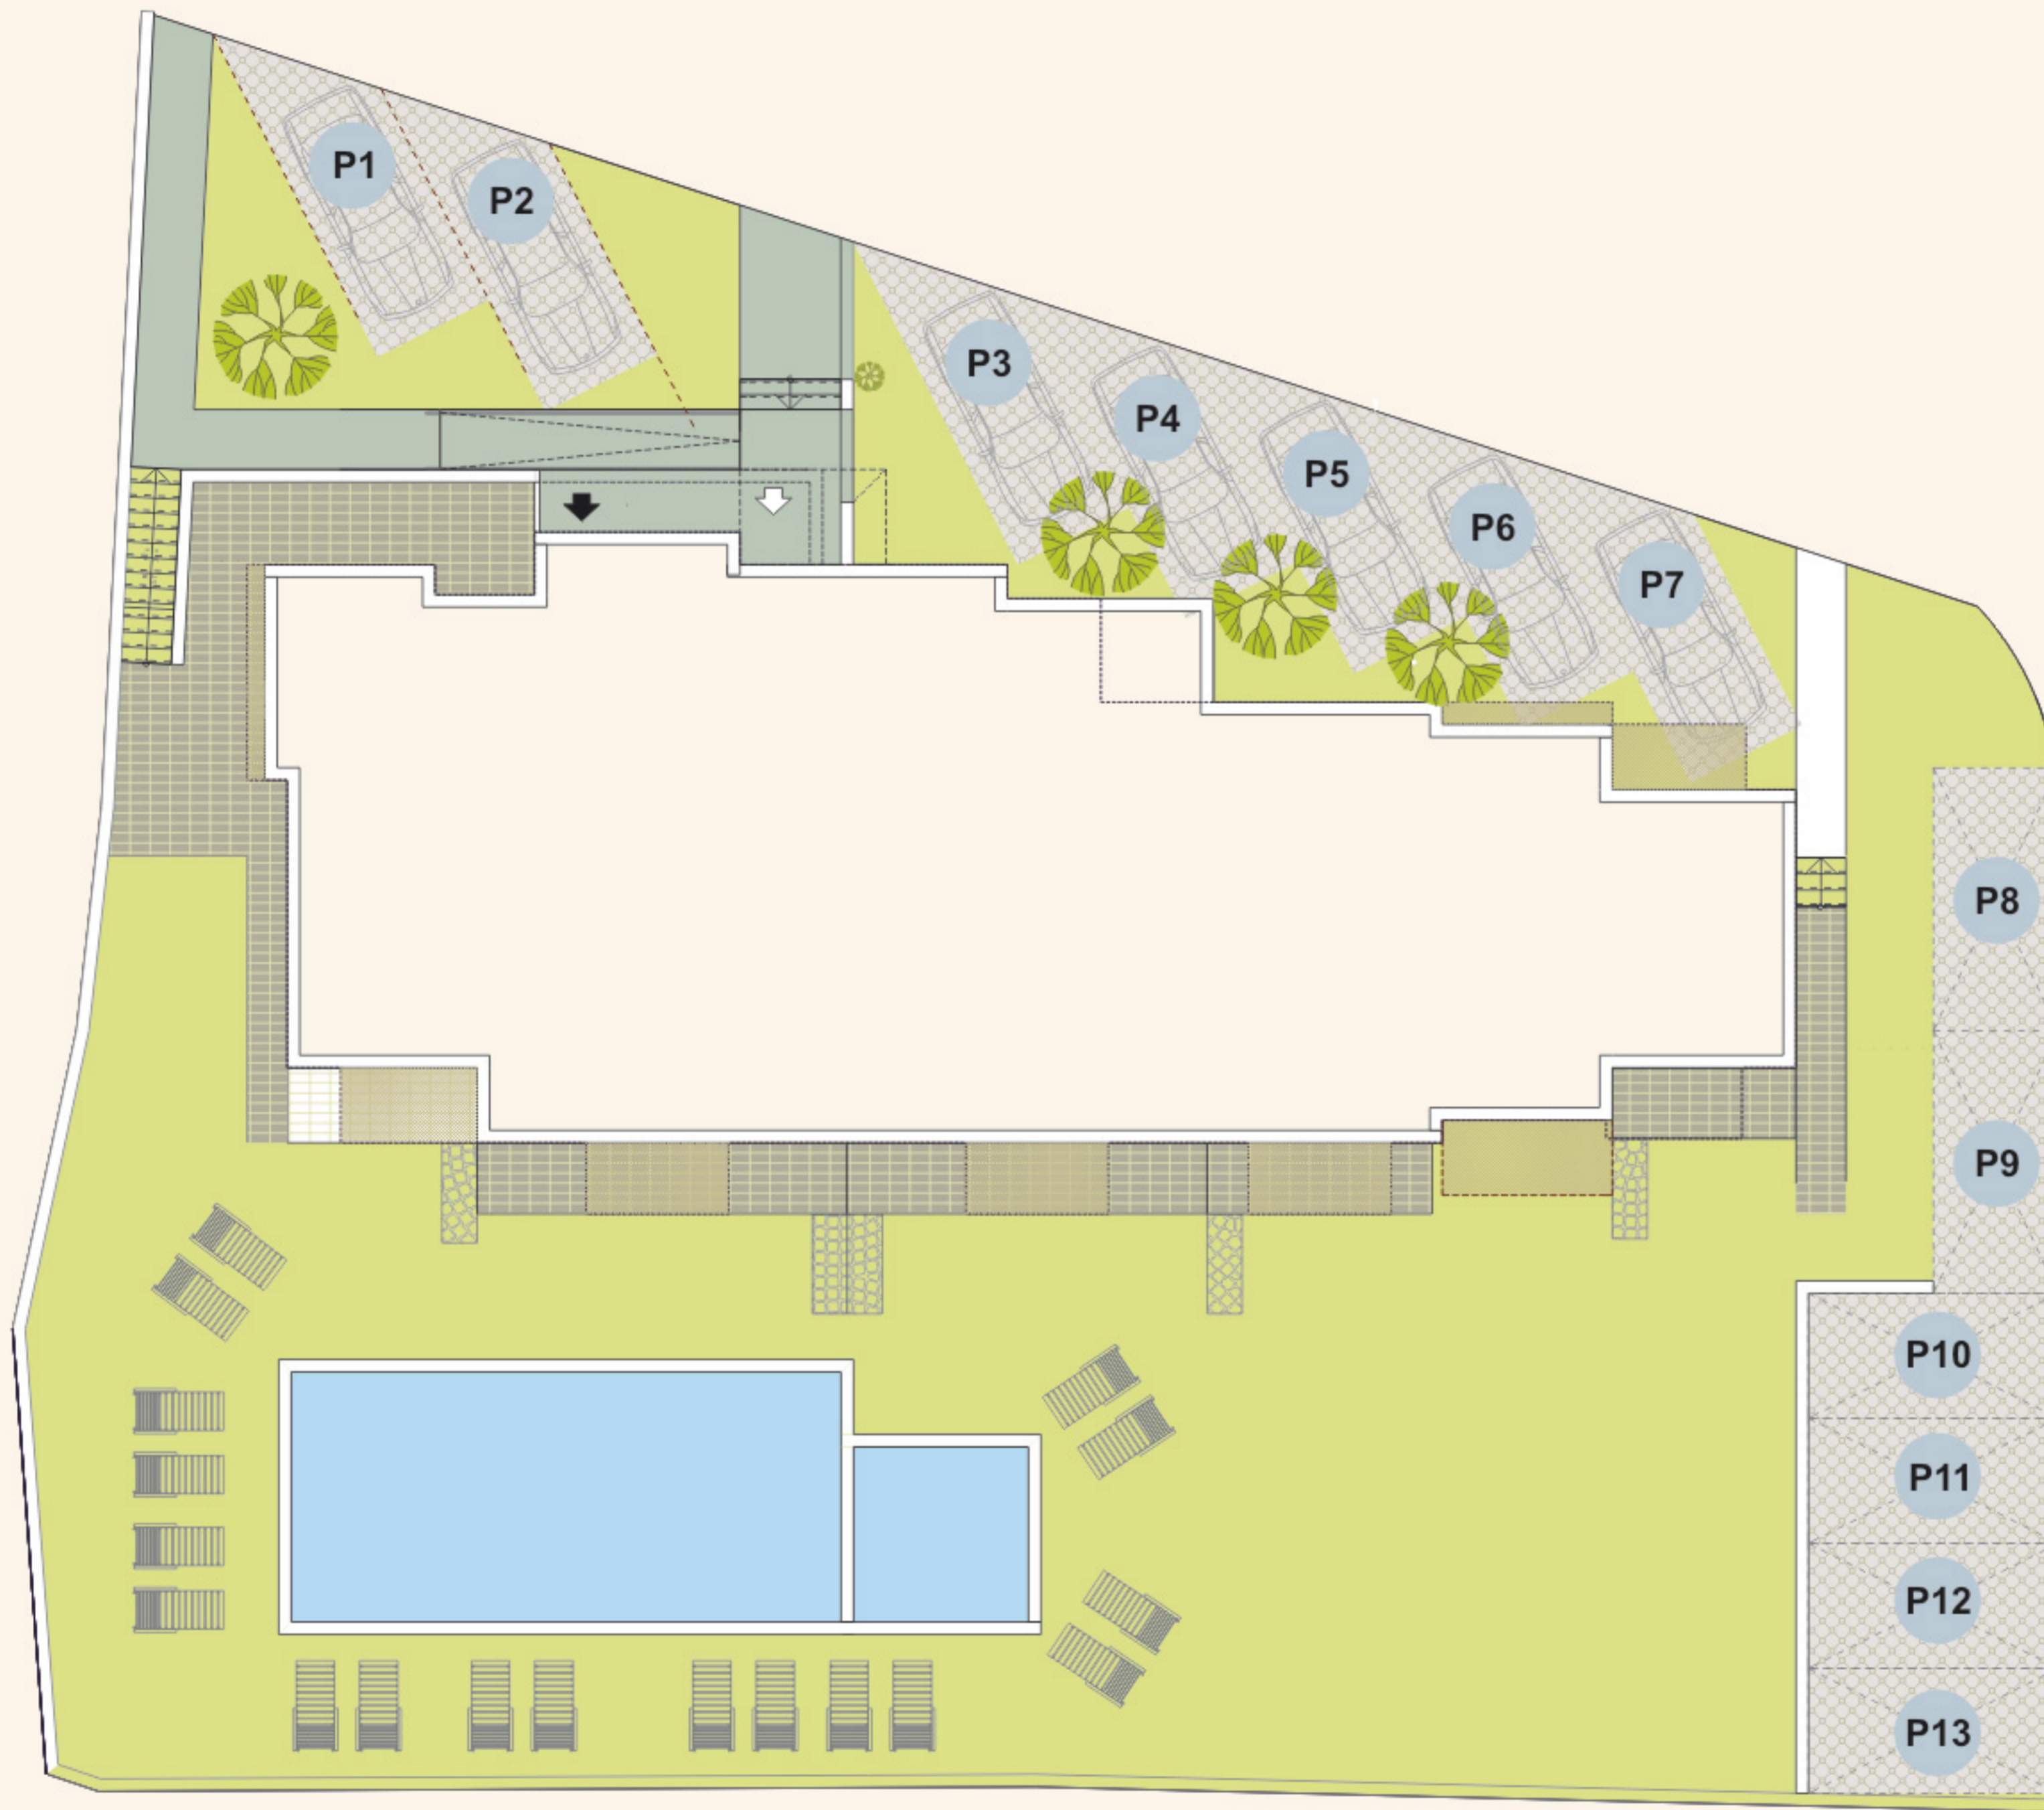

ЭТАЖ 6,7

SEAVIEW

## Grand Hill Residence

SEAVIEW APARTMENTS

ОБЪЕКТ	ЭТАЖ	ЖИЛАЯ ПЛОЩАДЬ	ТЕРРАСА	ОБЩАЯ ПЛОЩАДЬ
КВАРТИРА 30	7	77,48 m <sup>2</sup>		91,68 m <sup>2</sup>
КВАРТИРА 31	7	259,64 m <sup>2</sup>		307,24 m <sup>2</sup>

ЭТАЖ 7

SEAVIEW

ОБЪЕКТ	ОБЩАЯ ПЛОЩАДЬ
1	14,98 m <sup>2</sup>
2	14,98 m <sup>2</sup>
3	14,98 m <sup>2</sup>
4	14,98 m <sup>2</sup>
5	14,98 m <sup>2</sup>
6	14,98 m <sup>2</sup>
7	14,98 m <sup>2</sup>
8	13,12 m <sup>2</sup>
9	13,12 m <sup>2</sup>
10	12,50 m <sup>2</sup>
11	12,50 m <sup>2</sup>
12	12,50 m <sup>2</sup>
13	12,50 m <sup>2</sup>