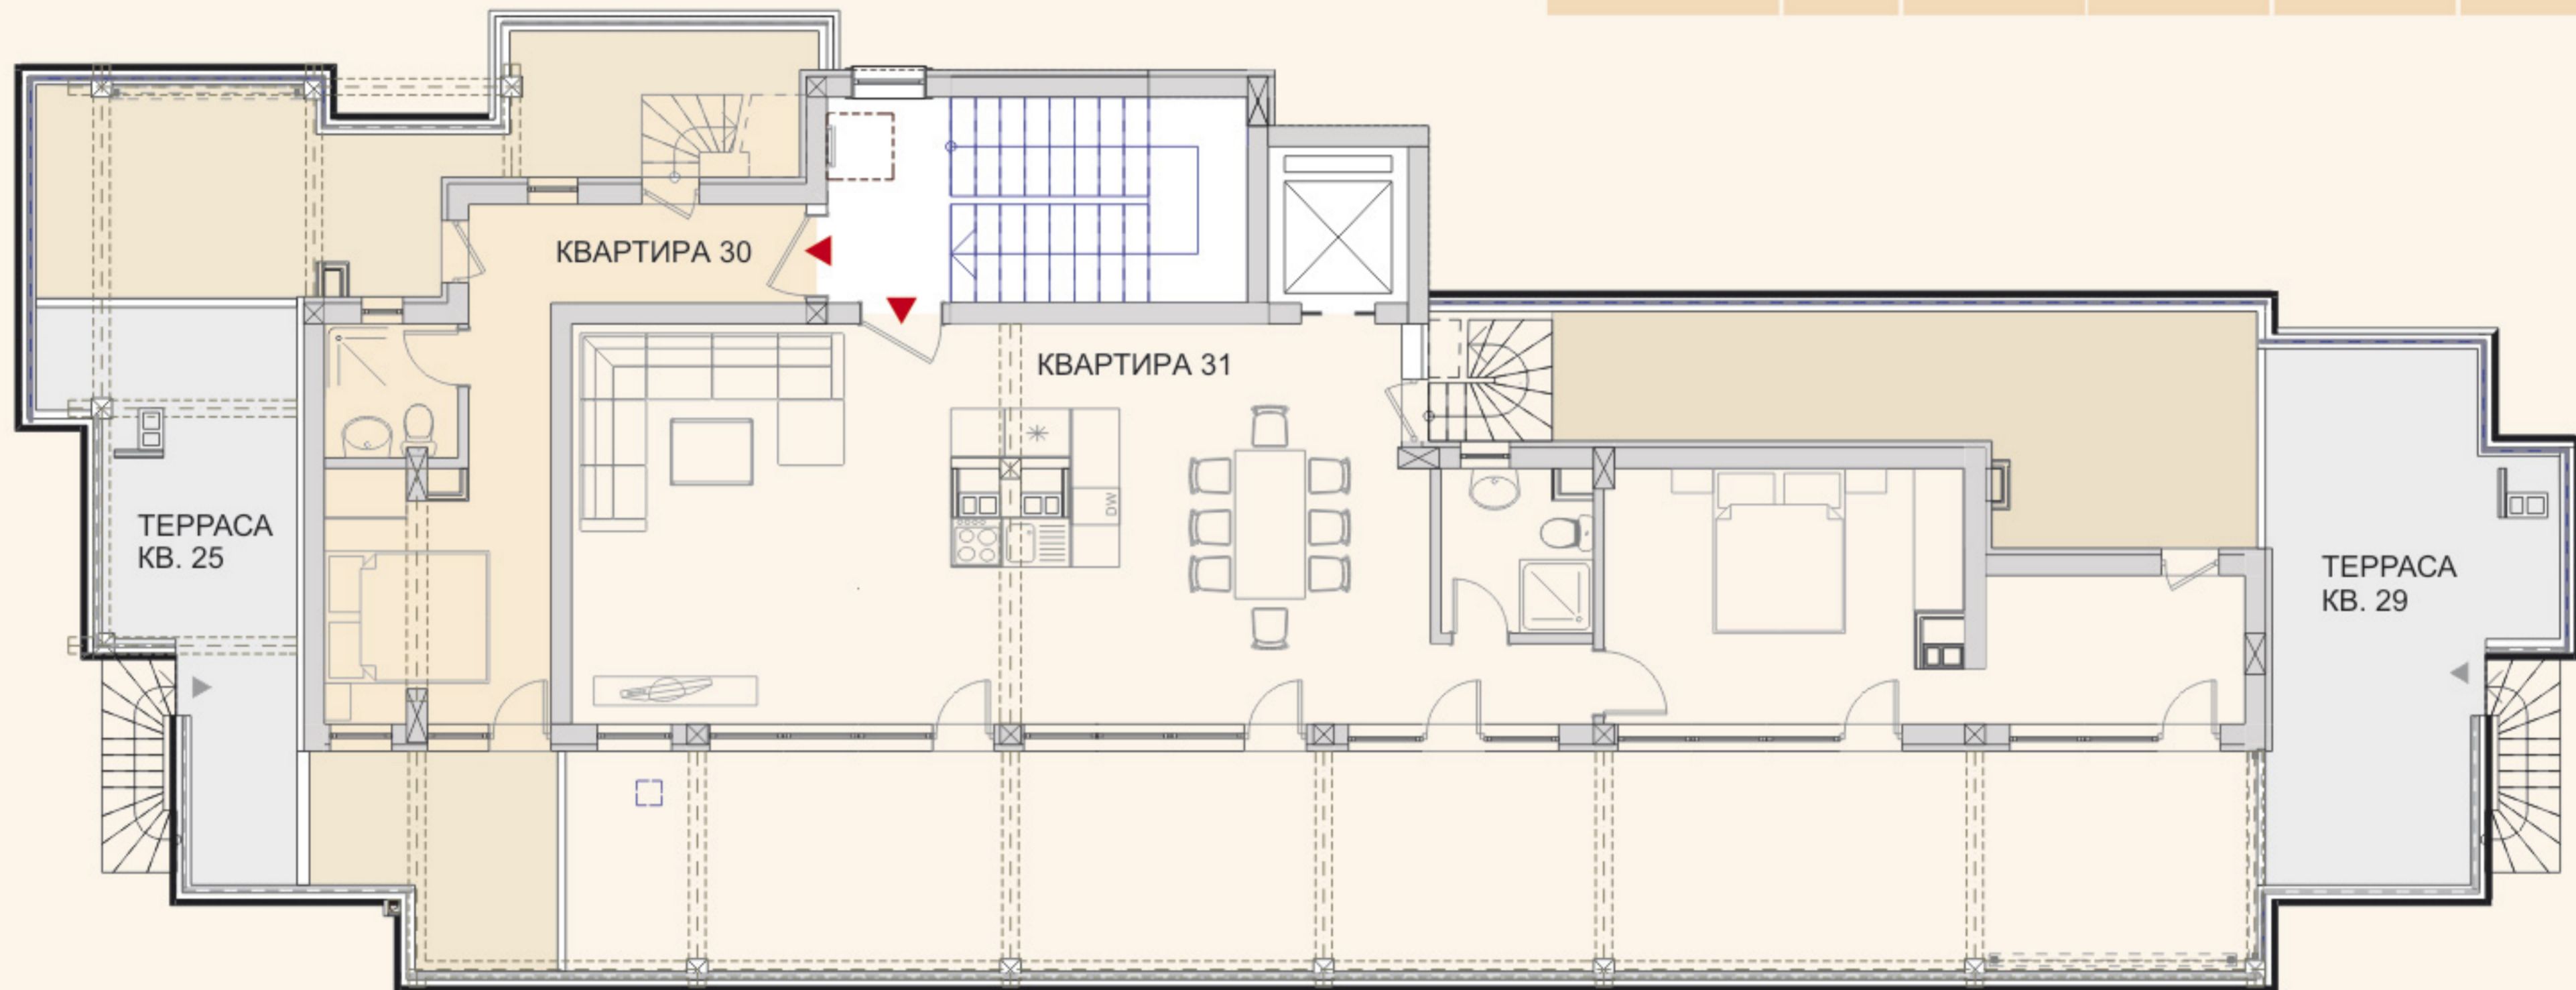

ЭТАЖ 6,7

SEAVIEW

## Grand Hill Residence

SEAVIEW APARTMENTS

ОБЪЕКТ	ЭТАЖ	ЖИЛАЯ ПЛОЩАДЬ	ТЕРРАСА	ОБЩАЯ ПЛОЩАДЬ
КВАРТИРА 30	7	77,48 m <sup>2</sup>		91,68 m <sup>2</sup>
КВАРТИРА 31	7	259,64 m <sup>2</sup>		307,24 m <sup>2</sup>

ЭТАЖ 7

SEAVIEW

ОБЪЕКТ	ОБЩАЯ ПЛОЩАДЬ
1	14,98 m <sup>2</sup>
2	14,98 m <sup>2</sup>
3	14,98 m <sup>2</sup>
4	14,98 m <sup>2</sup>
5	14,98 m <sup>2</sup>
6	14,98 m <sup>2</sup>
7	14,98 m <sup>2</sup>
8	13,12 m <sup>2</sup>
9	13,12 m <sup>2</sup>
10	12,50 m <sup>2</sup>
11	12,50 m <sup>2</sup>
12	12,50 m <sup>2</sup>
13	12,50 m <sup>2</sup>