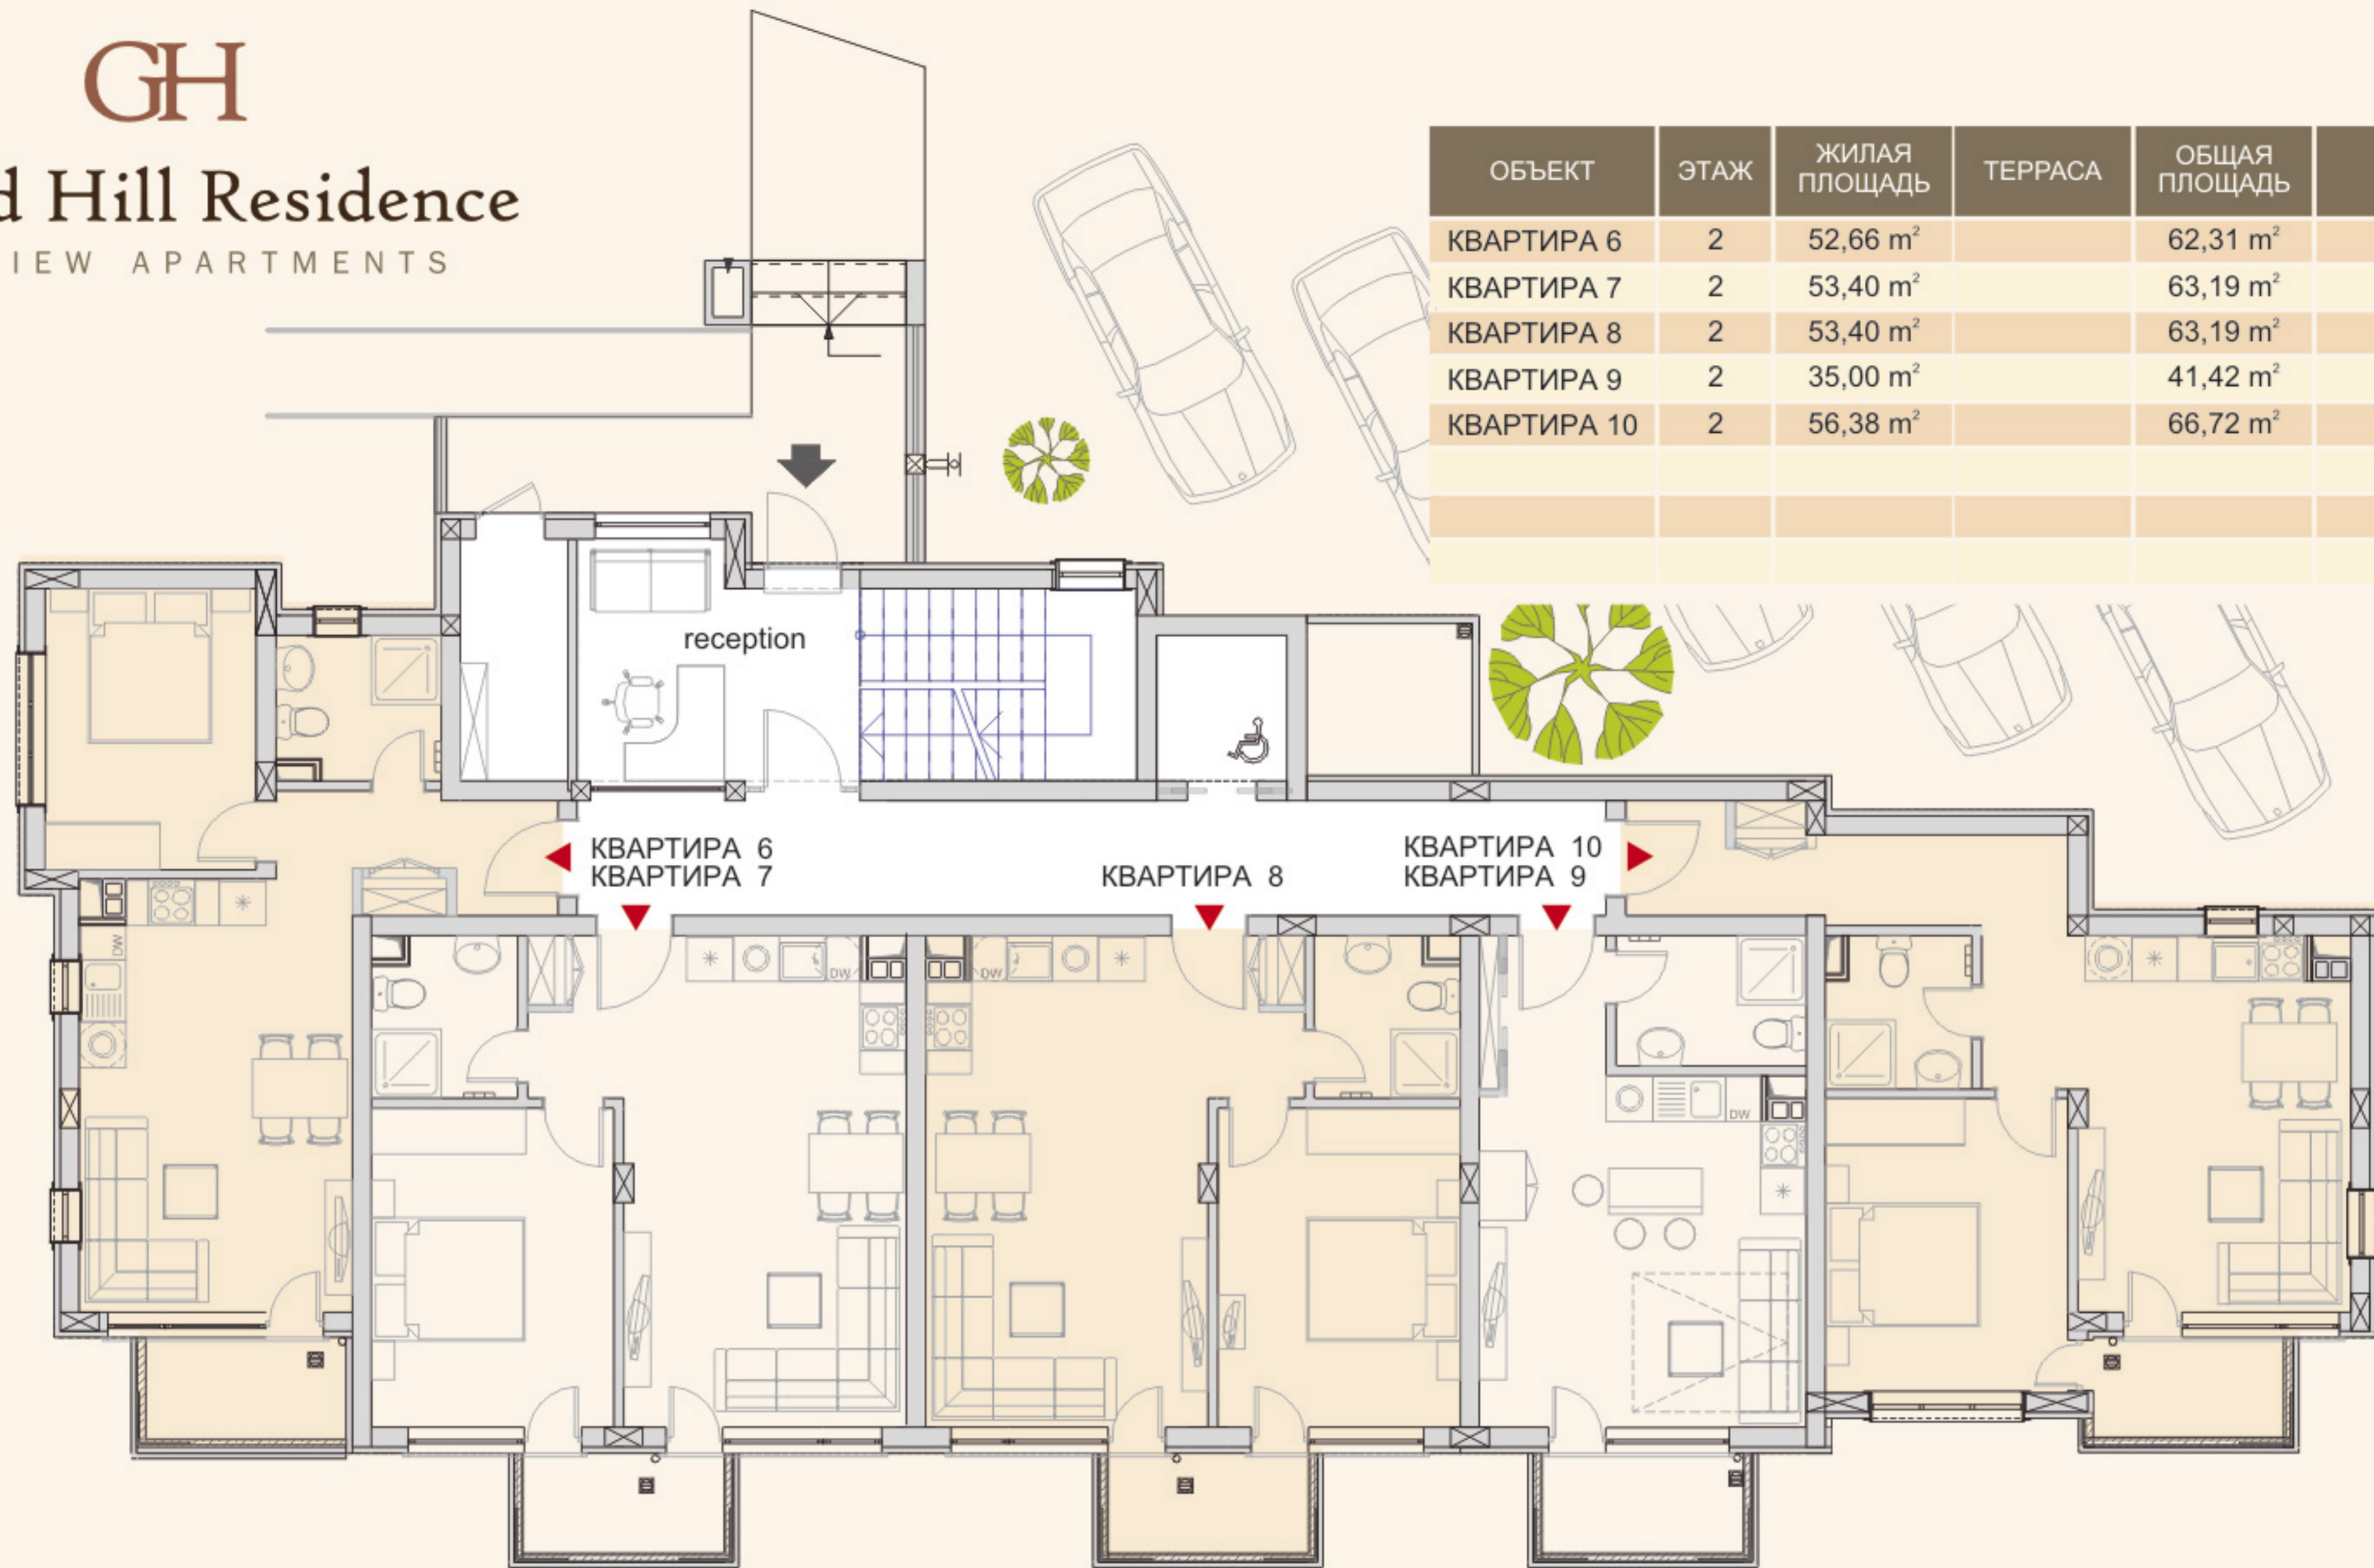

GH

Grand Hill Residence

SEAVIEW APARTMENTS

ОБЪЕКТ	ЭТАЖ	ЖИЛАЯ ПЛОЩАДЬ	ТЕРРАСА	ОБЩАЯ ПЛОЩАДЬ
КВАРТИРА 6	2	52,66 м²		62,31 м²
КВАРТИРА 7	2	53,40 м²		63,19 м²
КВАРТИРА 8	2	53,40 м²		63,19 м²
КВАРТИРА 9	2	35,00 м²		41,42 м²
КВАРТИРА 10	2	56,38 м²		66,72 м²

ЭТАЖ 2

SEAVIEW