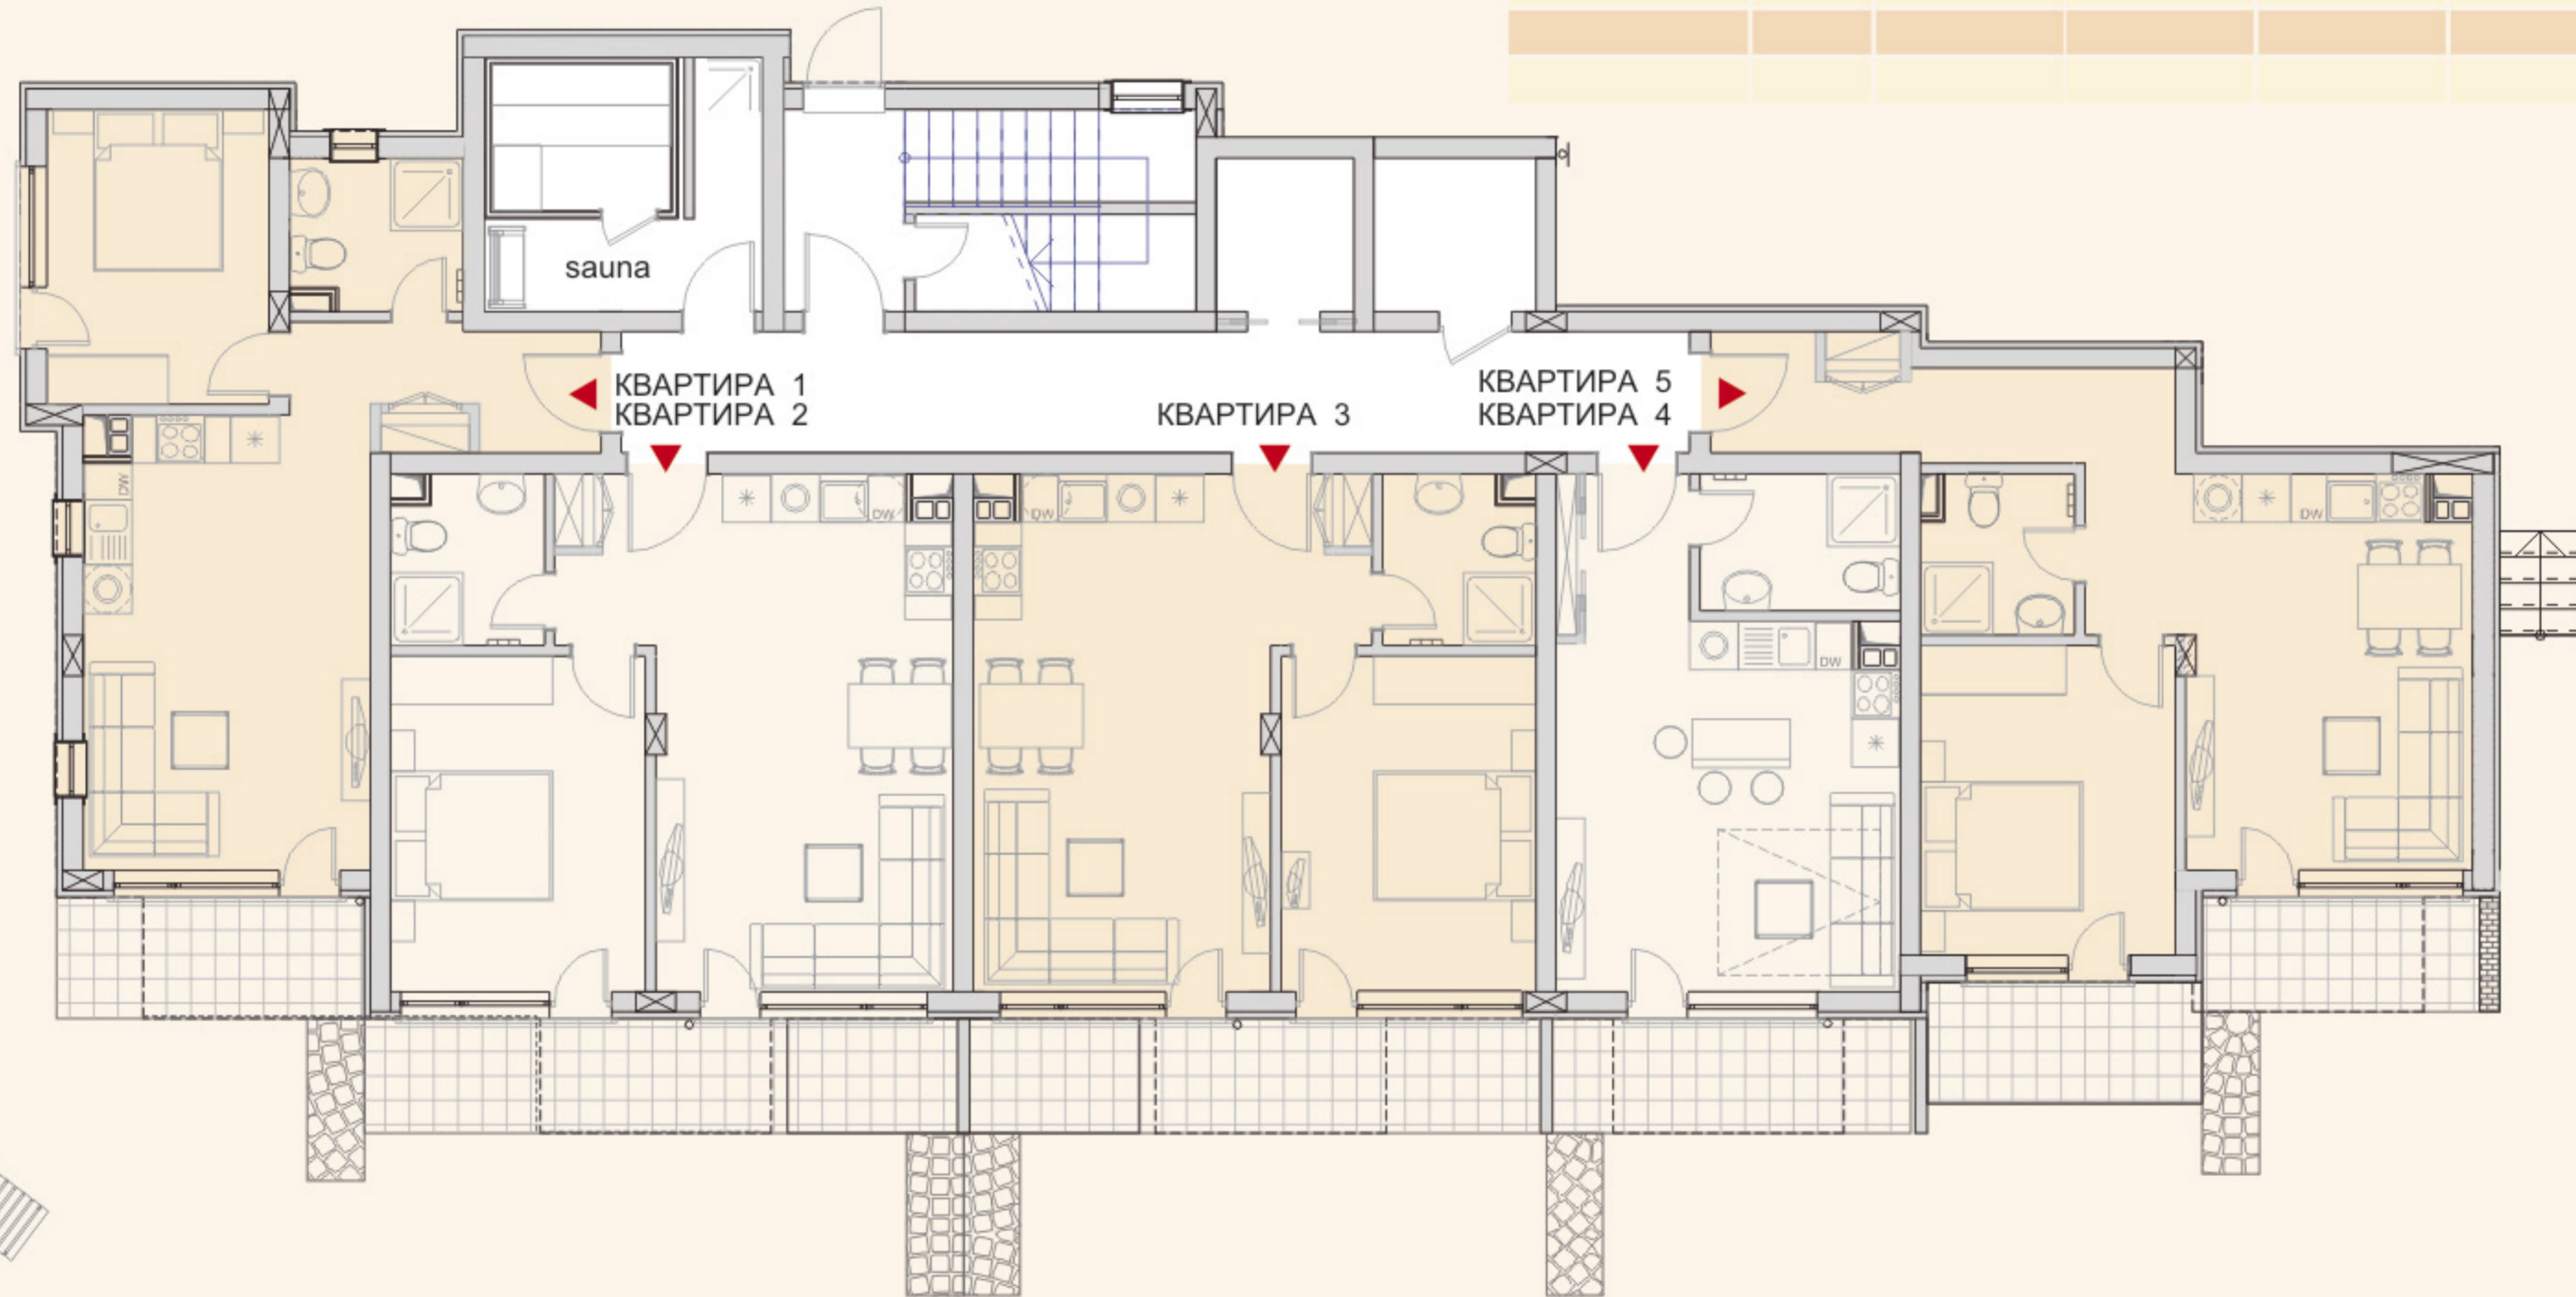

## Grand Hill Residence

SEAVIEW APARTMENTS

ОБЪЕКТ	ЭТАЖ	ЖИЛАЯ ПЛОЩАДЬ	ТЕРРАСА	ОБЩАЯ ПЛОЩАДЬ
КВАРТИРА 1	1	48,14 m <sup>2</sup>	5,70 m <sup>2</sup>	62,67 m <sup>2</sup>
КВАРТИРА 2	1	49,36 m <sup>2</sup>	10,52 m <sup>2</sup>	68,93 m <sup>2</sup>
КВАРТИРА 3	1	49,36 m <sup>2</sup>	10,22 m <sup>2</sup>	68,63 m <sup>2</sup>
КВАРТИРА 4	1	30,94 m <sup>2</sup>	6,68 m <sup>2</sup>	43,29 m <sup>2</sup>
КВАРТИРА 5	1	50,74 m <sup>2</sup>	10,32 m <sup>2</sup>	70,36 m <sup>2</sup>