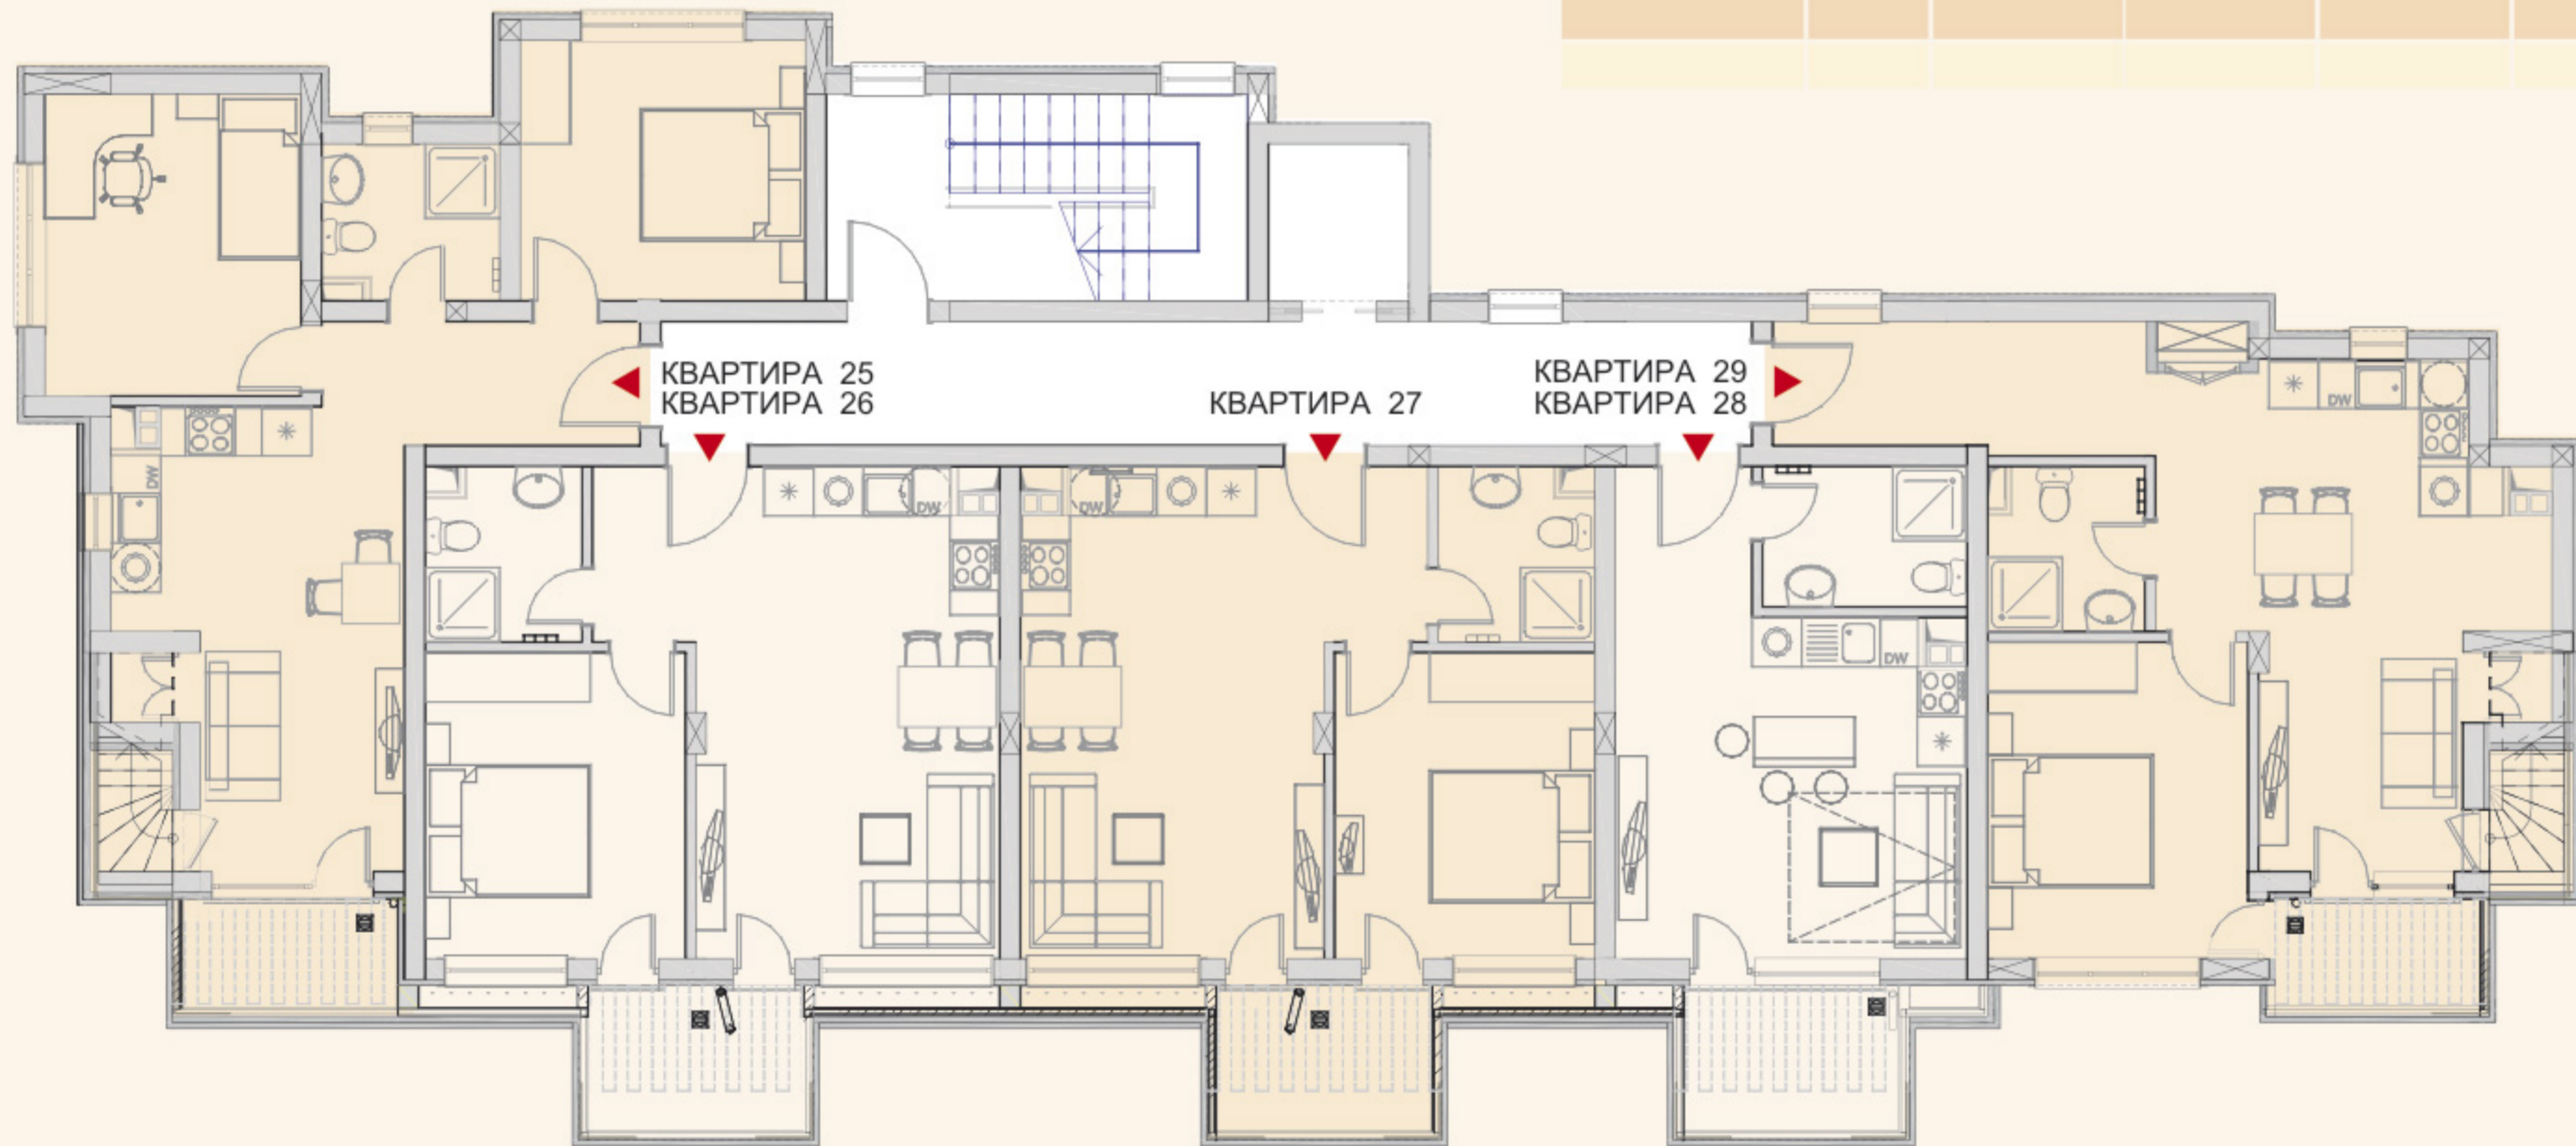

## Grand Hill Residence

SEAVIEW APARTMENTS

ОБЪЕКТ	ЭТАЖ	ЖИЛАЯ ПЛОЩАДЬ	ТЕРРАСА	ОБЩАЯ ПЛОЩАДЬ
КВАРТИРА 21	5	124,93 м <sup>2</sup>		147,83 м <sup>2</sup>
КВАРТИРА 22	5	53,40 м <sup>2</sup>		63,19 м <sup>2</sup>
КВАРТИРА 23	5	35,00 м <sup>2</sup>		41,42 м <sup>2</sup>
КВАРТИРА 24	5	62,87 м <sup>2</sup>		74,40 м <sup>2</sup>

ЭТАЖ 5

## Grand Hill Residence

SEAVIEW APARTMENTS

ОБЪЕКТ	ЭТАЖ	ЖИЛАЯ ПЛОЩАДЬ	ТЕРРАСА	ОБЩАЯ ПЛОЩАДЬ
КВАРТИРА 25	6,7	84,58 m <sup>2</sup>		100,09 m <sup>2</sup>
КВАРТИРА 26	6	53,40 m <sup>2</sup>		63,19 m <sup>2</sup>
КВАРТИРА 27	6	53,40 m <sup>2</sup>		63,19 m <sup>2</sup>
КВАРТИРА 28	6	35,00 m <sup>2</sup>		41,42 m <sup>2</sup>
КВАРТИРА 29	6,7	84,07 m <sup>2</sup>		99,48 m <sup>2</sup>

ЭТАЖ 6,7

SEAVIEW