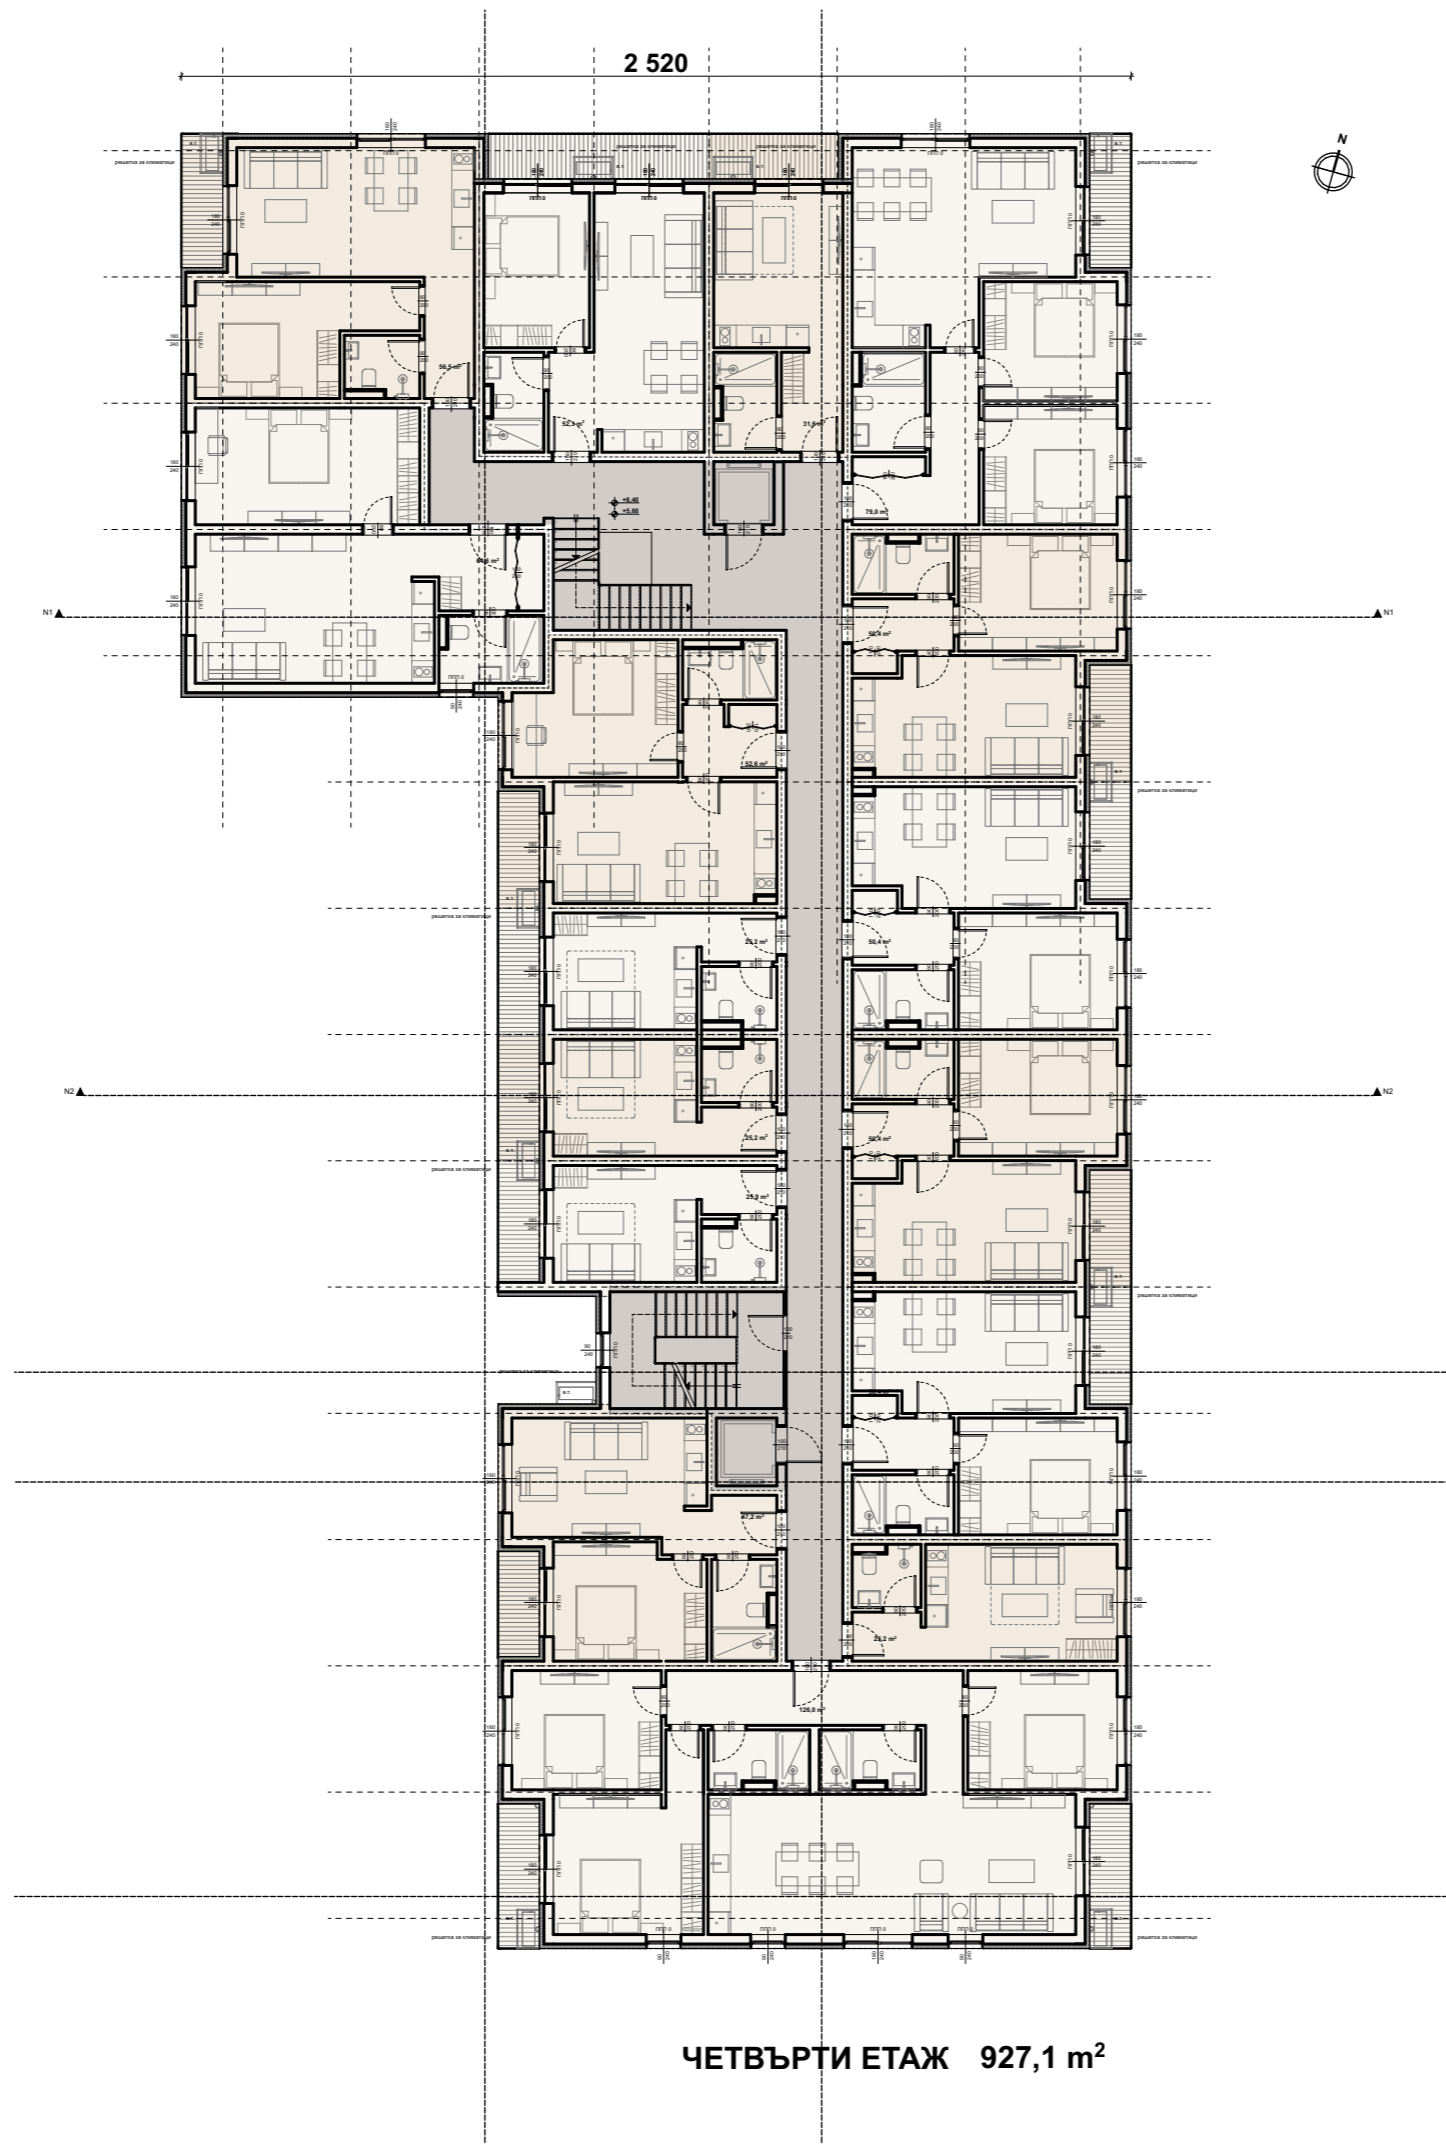

ТИПОВ ЕТАЖ (коти 2,80 и 5,60) 927,1 м²

ЧЕТВЪРТИ ЕТАЖ 927,1 m²

МАНСАРДЕН ЕТАЖ 589,8 m²