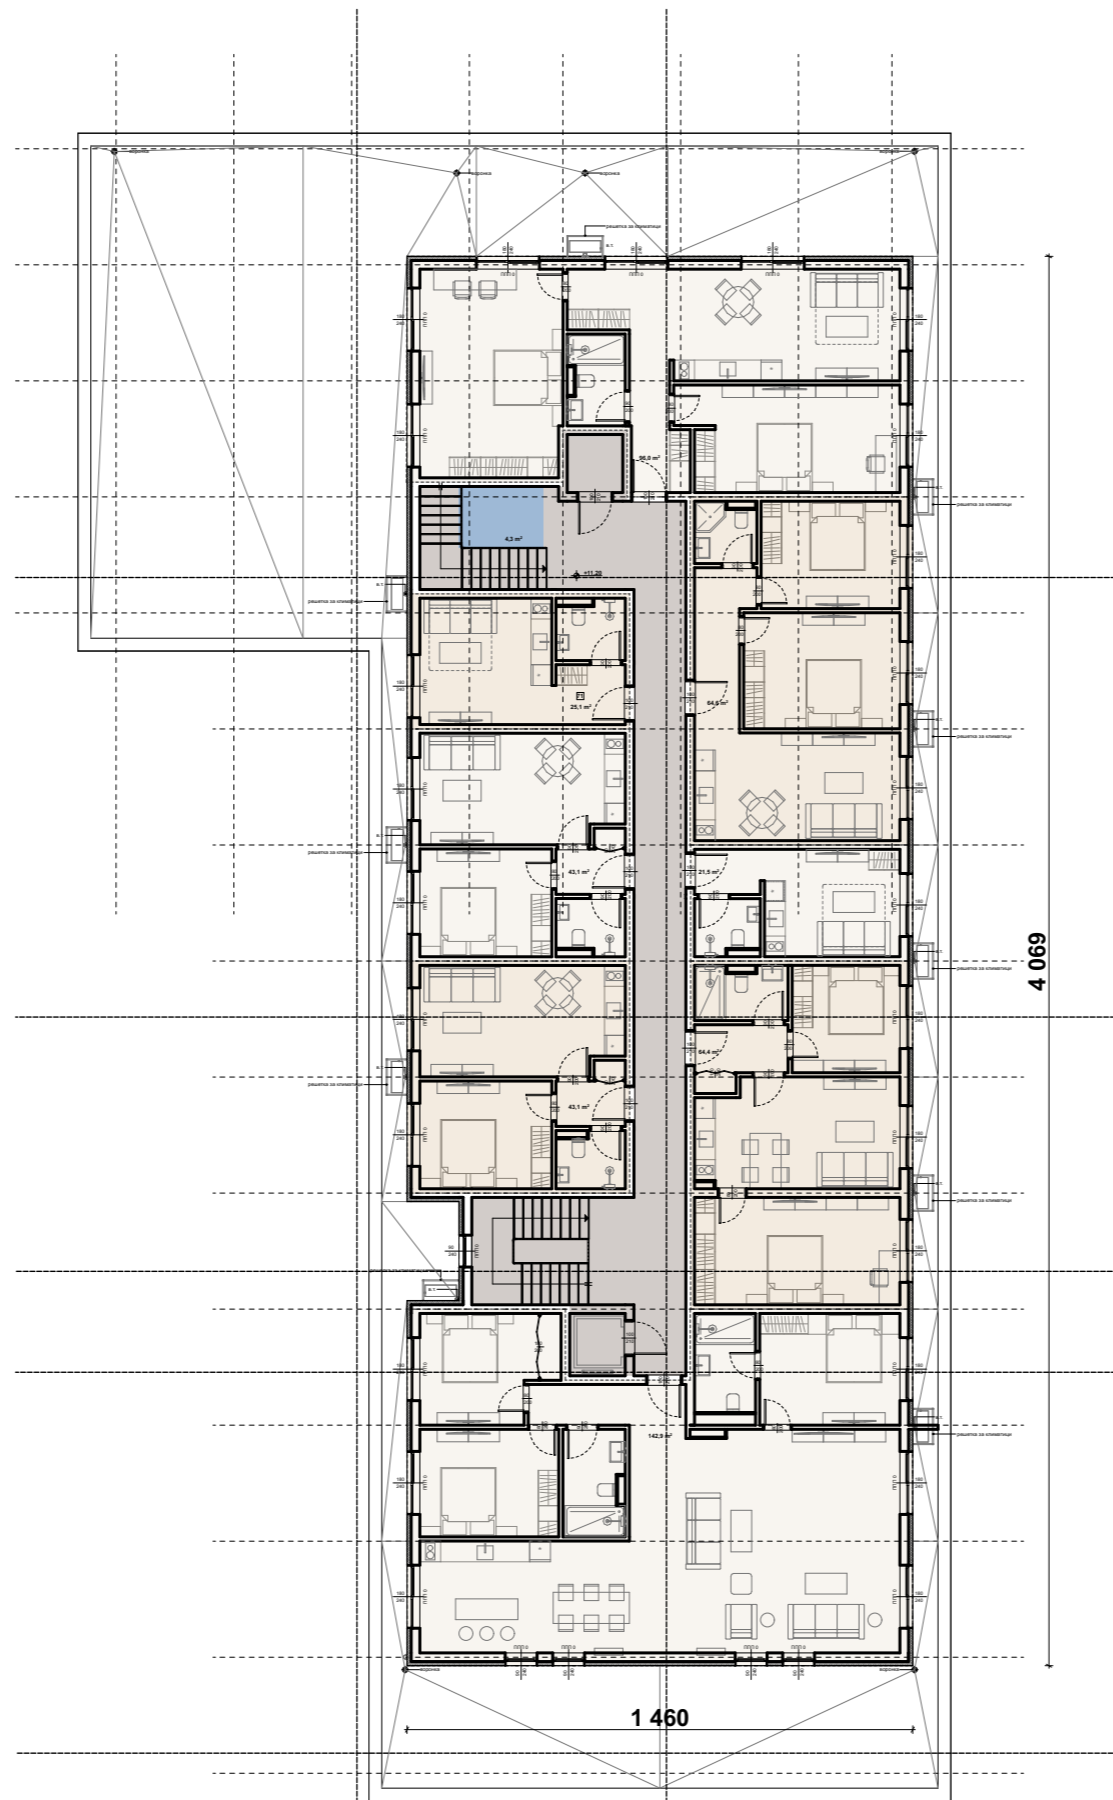

ТИПОВ ЕТАЖ (коти 2,80 и 5,60) 927,1 м²

ЧЕТВЪРТИ ЕТАЖ 927,1 m²

МАНСАРДЕН ЕТАЖ 589,8 m²