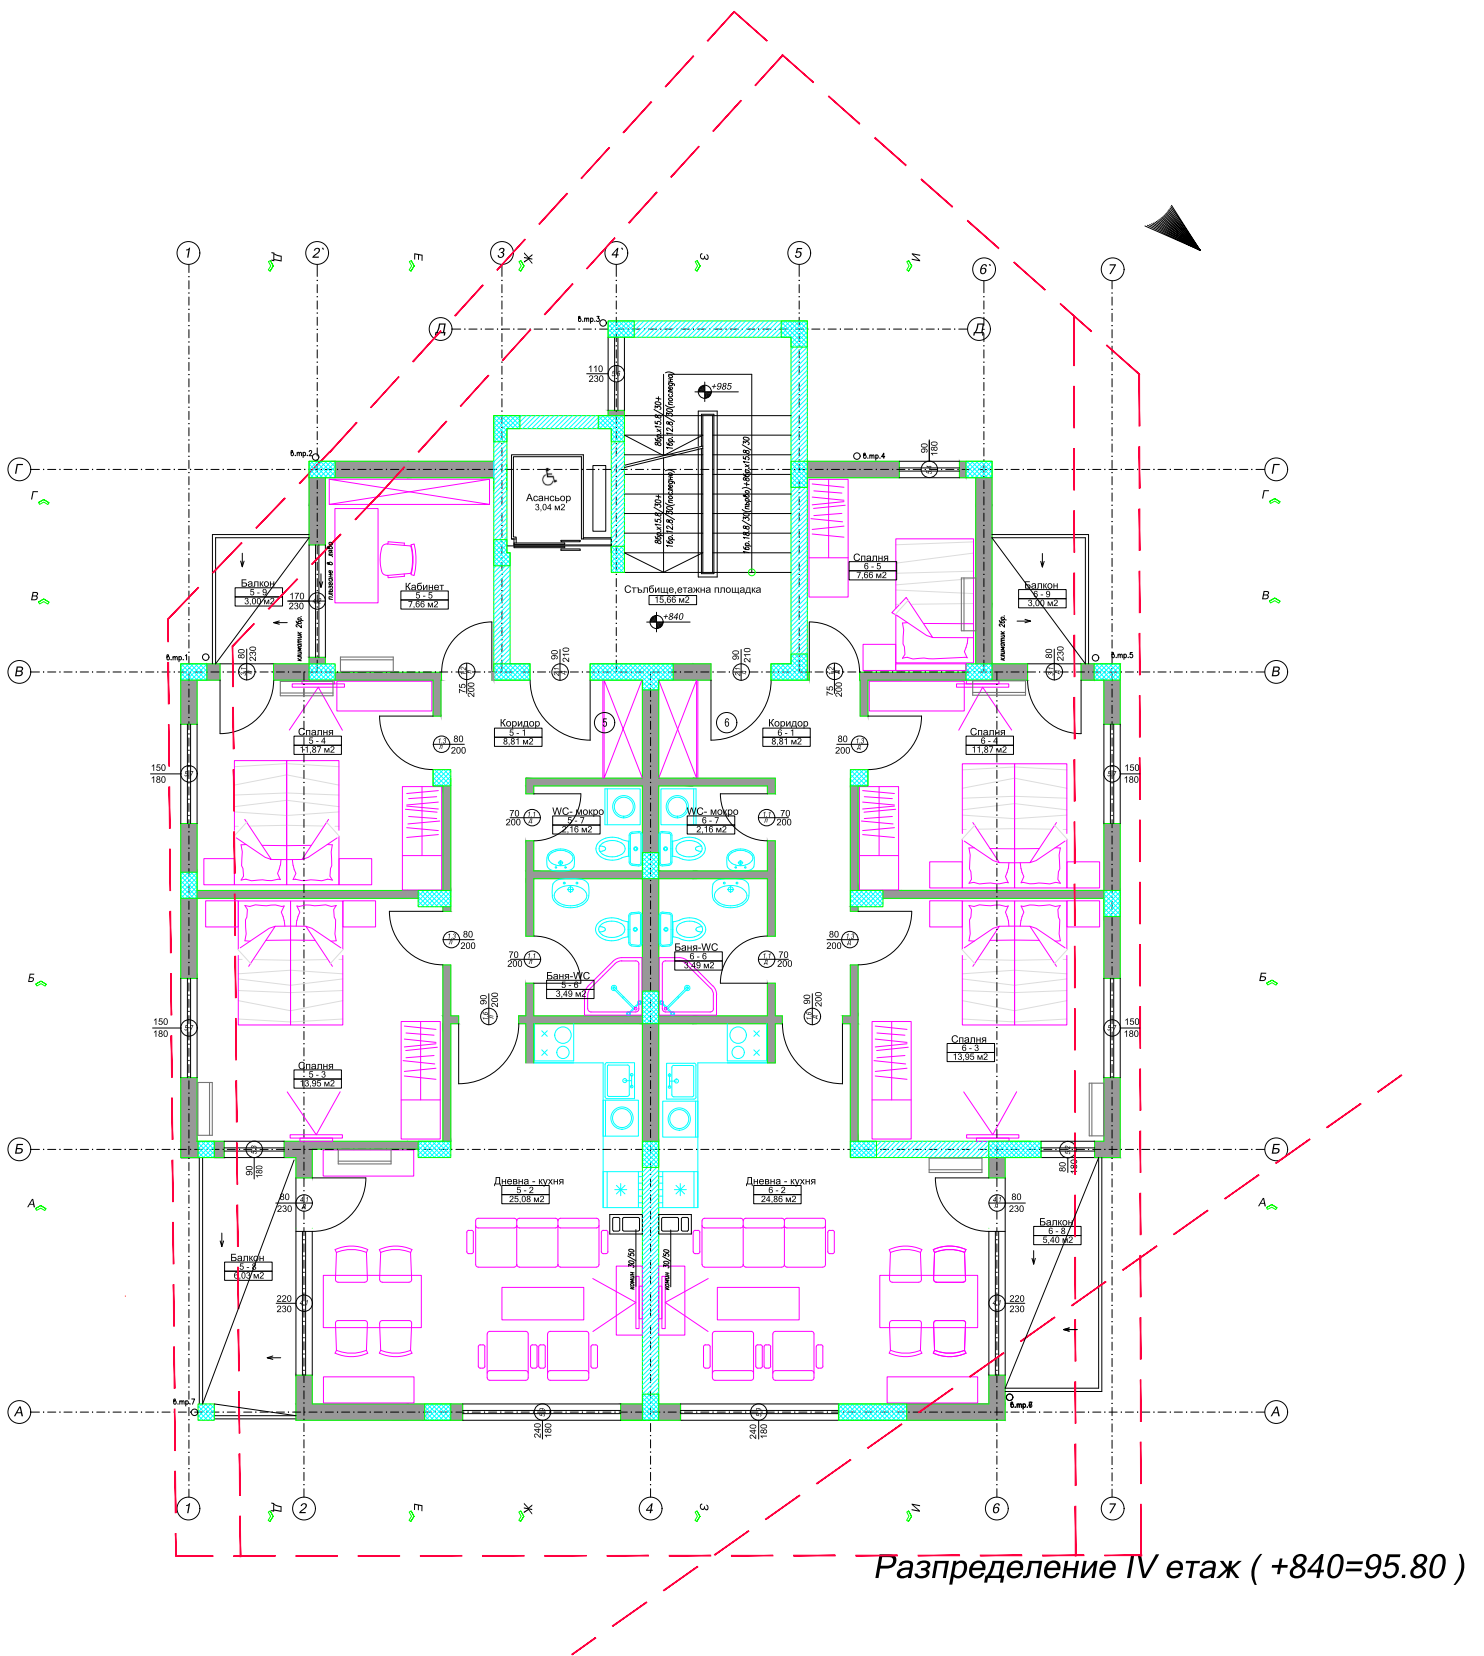

Етаж 1

Разпределение I етаж (кота 0,00; +15)

Етаж 1

Етаж 2

Легенда:
 Апартаменти 1 и 2 получават дворно място,
 което ще ползват единствено само те.

Етаж 2

Легенда:
Апартаменти 1 и 2 получават дворно място,
което ще ползват единствено само те.

Разпределение III етаж (+555=92.95)

Етаж 3

Разпределение IV етаж (+840=95.80)

Етаж 4

Подпокривно пространство

Разпределение подпокр. простр. (+1410=101.50)

Подпокривно пространство