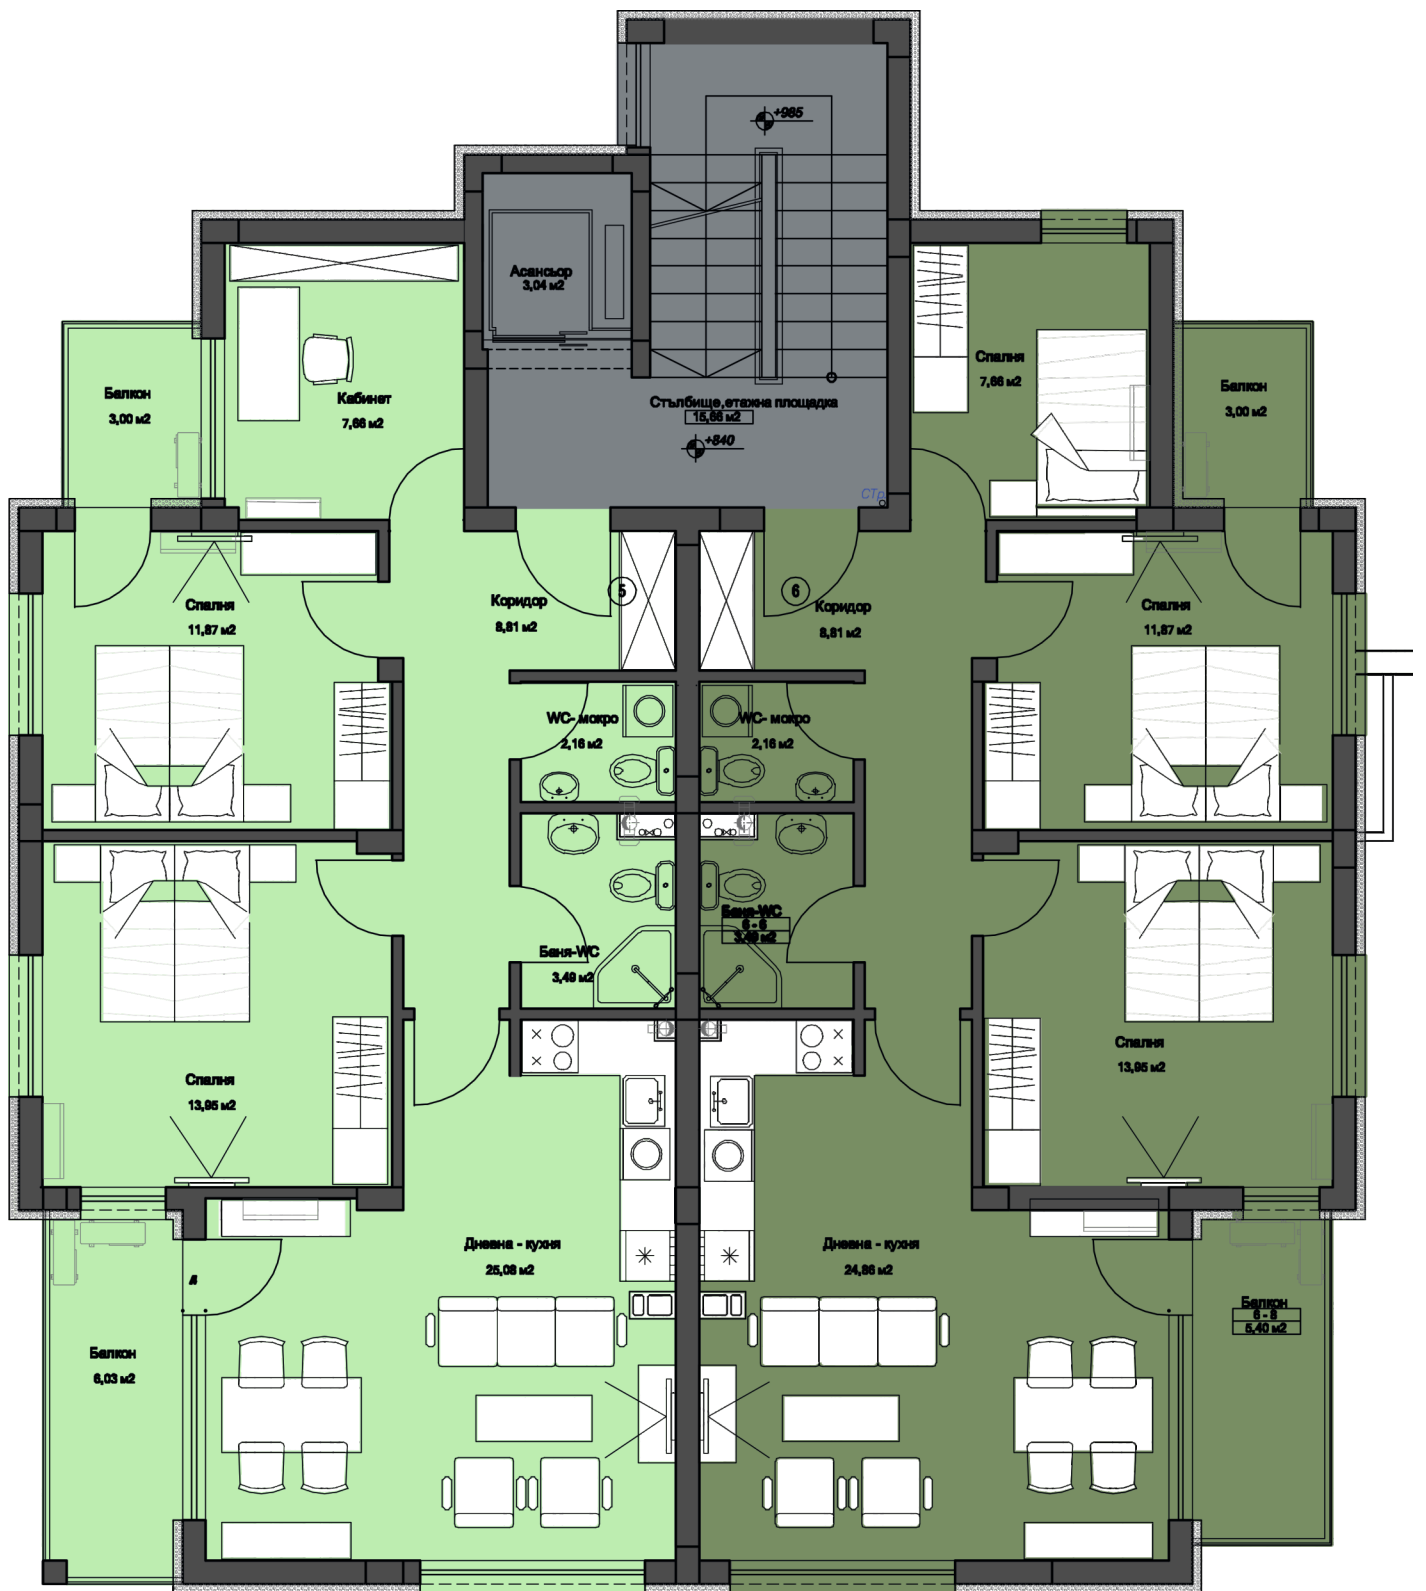

Етаж 1

Разпределение I етаж (кота 0,00; +15)

Етаж 1

Етаж 2

Легенда:
 Апартаменти 1 и 2 получават дворно място,
 което ще ползват единствено само те.

Етаж 2

Легенда:
Апартаменти 1 и 2 получават дворно място,
което ще ползват единствено само те.

Разпределение III етаж (+555=92.95)

Етаж 3

Разпределение IV етаж (+840=95.80)

Етаж 4

Подпокривно пространство

Разпределение подпокр. простр. (+1410=101.50)

Подпокривно пространство