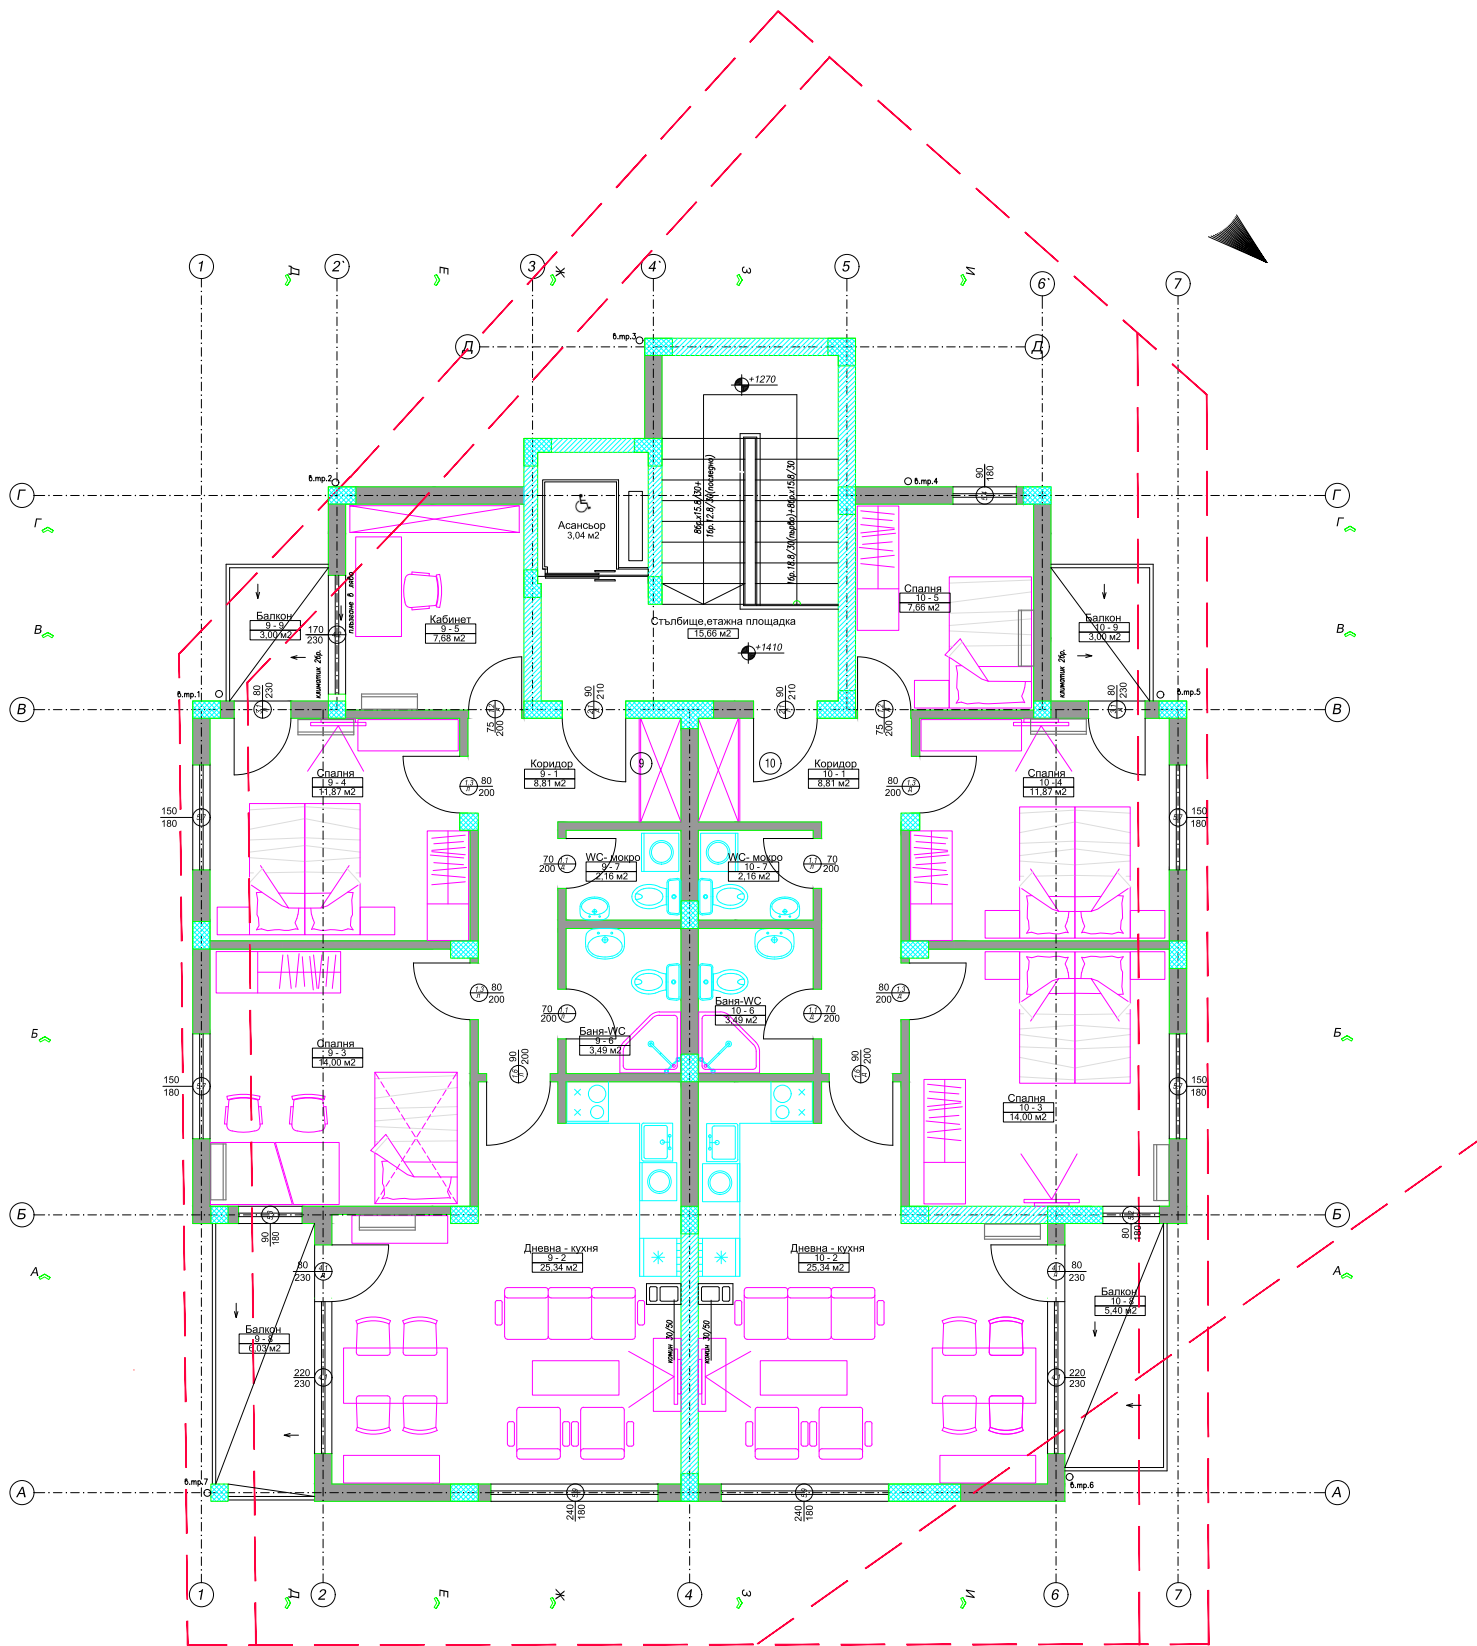

Етаж 1

Разпределение I етаж (кота 0,00; +15)

Етаж 1

Етаж 2

Легенда:
 Апартаменти 1 и 2 получават дворно място,
 което ще ползват единствено само те.

Етаж 2

Легенда:
Апартаменти 1 и 2 получават дворно място,
което ще ползват единствено само те.

Разпределение III етаж (+555=92.95)

Етаж 3

Разпределение IV етаж (+840=95.80)

Етаж 4

Подпокривно пространство

Разпределение подпокр. простр. (+1410=101.50)

Подпокривно пространство