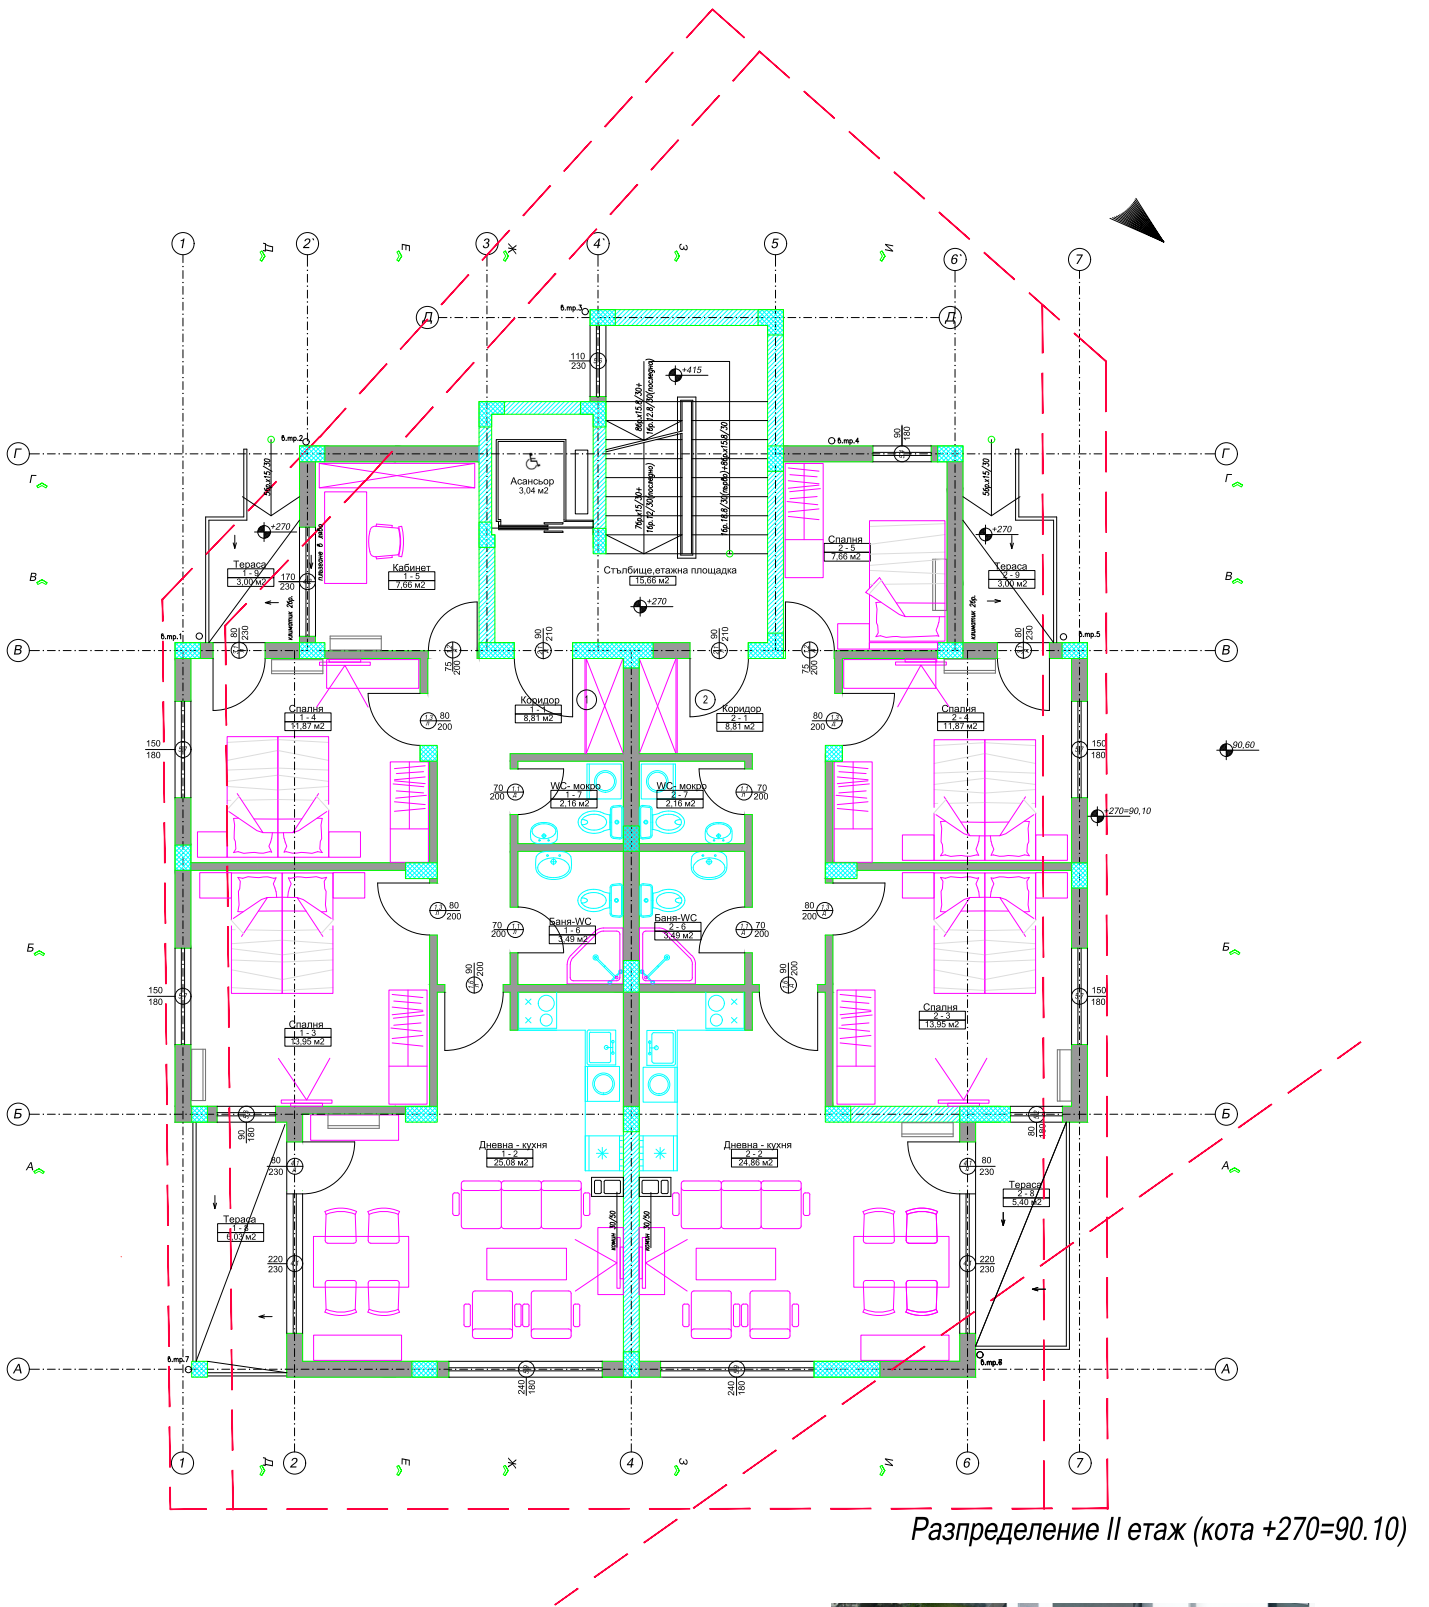

Етаж 1

Разпределение I етаж (кота 0,00; +15)

Етаж 1

Етаж 2

Легенда:
 Апартаменти 1 и 2 получават дворно място,
 което ще ползват единствено само те.

Етаж 2

Легенда:
Апартаменти 1 и 2 получават дворно място,
което ще ползват единствено само те.

Разпределение III етаж (+555=92.95)

Етаж 3

Разпределение IV етаж (+840=95.80)

Етаж 4

Подпокривно пространство

Разпределение подпокр. простр. (+1410=101.50)

Подпокривно пространство