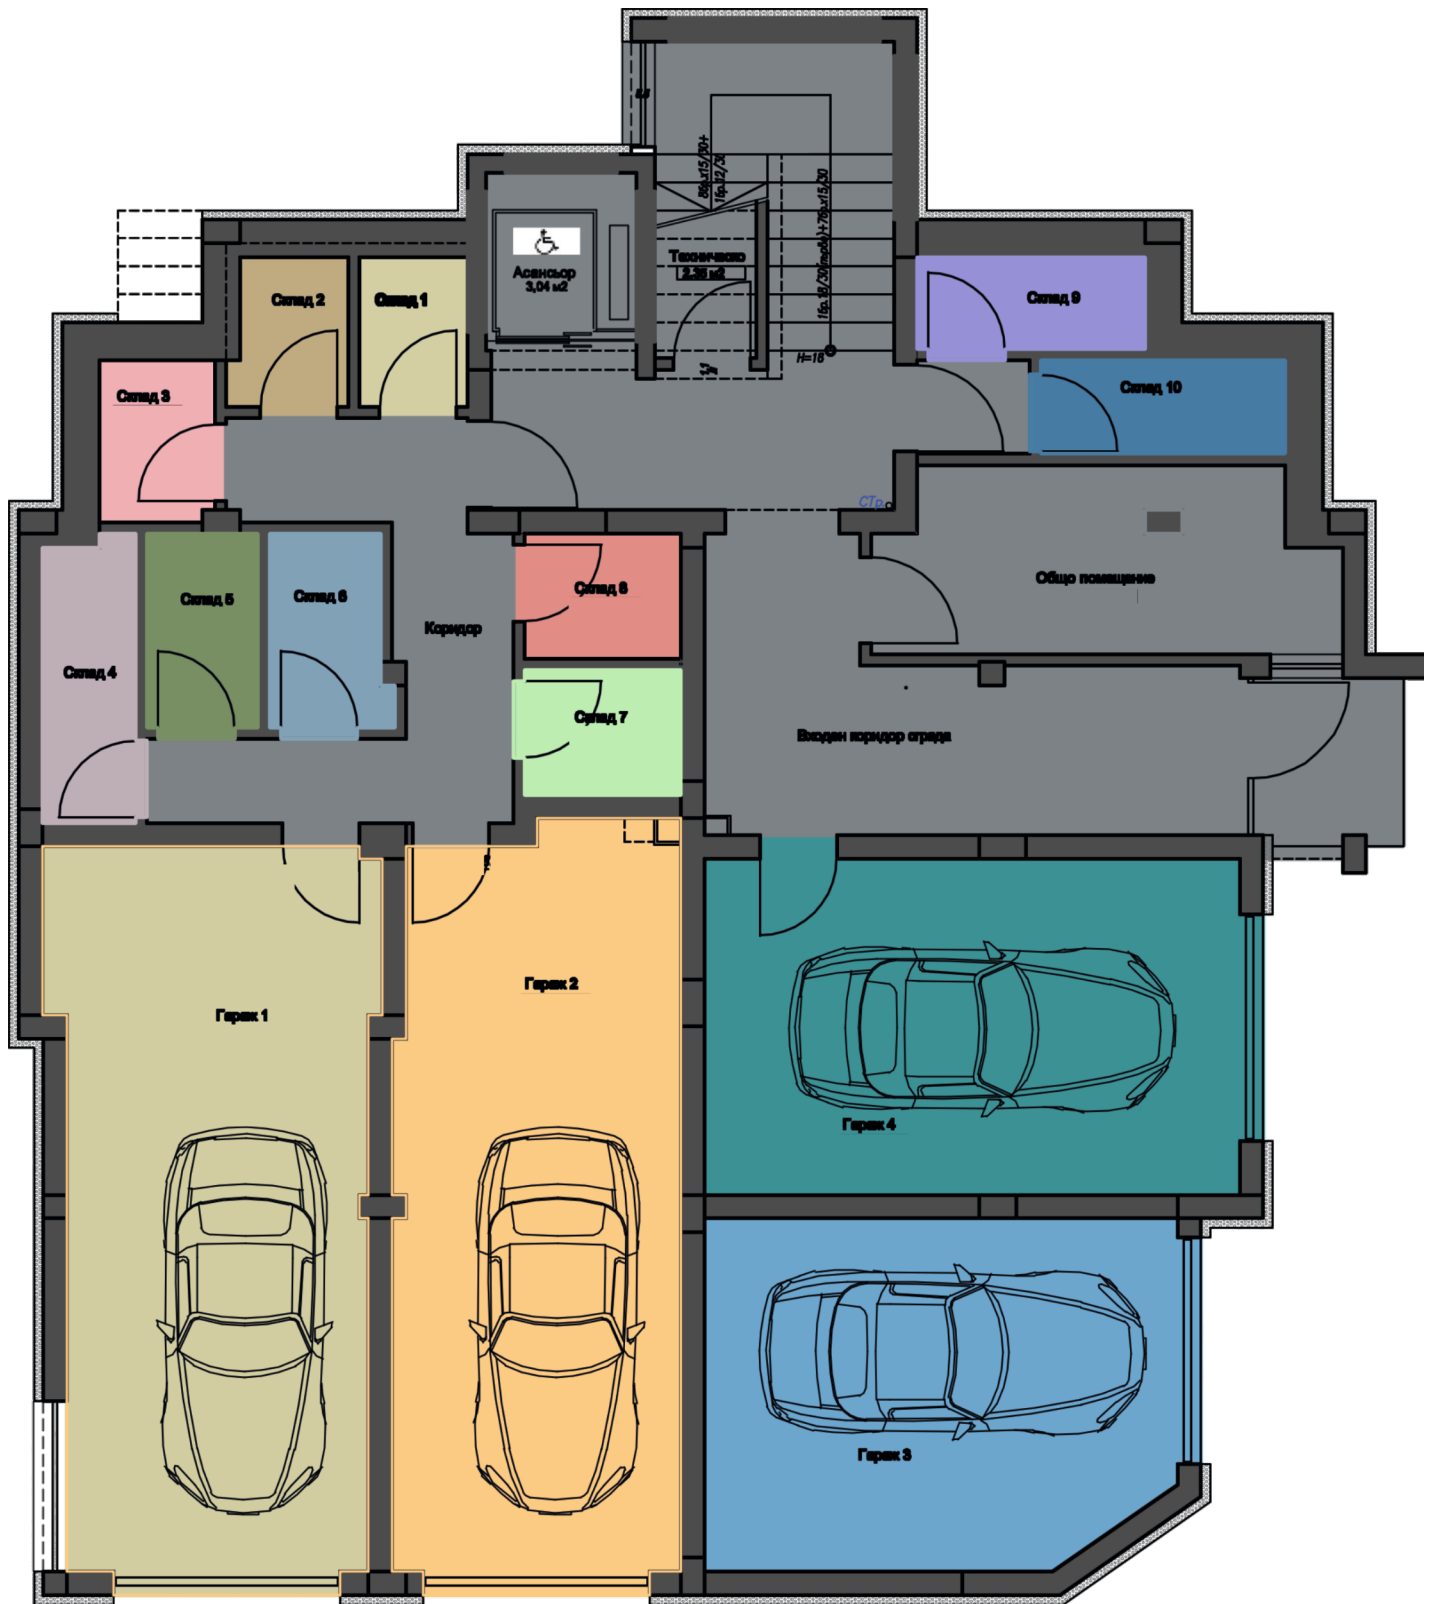

Етаж 1

Разпределение I етаж (кота 0,00; +15)

Етаж 1

Етаж 2

Легенда:
 Апартаменти 1 и 2 получават дворно място,
 което ще ползват единствено само те.

Етаж 2

Легенда:
Апартаменти 1 и 2 получават дворно място,
което ще ползват единствено само те.

Разпределение III етаж (+555=92.95)

Етаж 3

Разпределение IV етаж (+840=95.80)

Етаж 4

Подпокривно пространство

Разпределение подпокр. простр. (+1410=101.50)

Подпокривно пространство