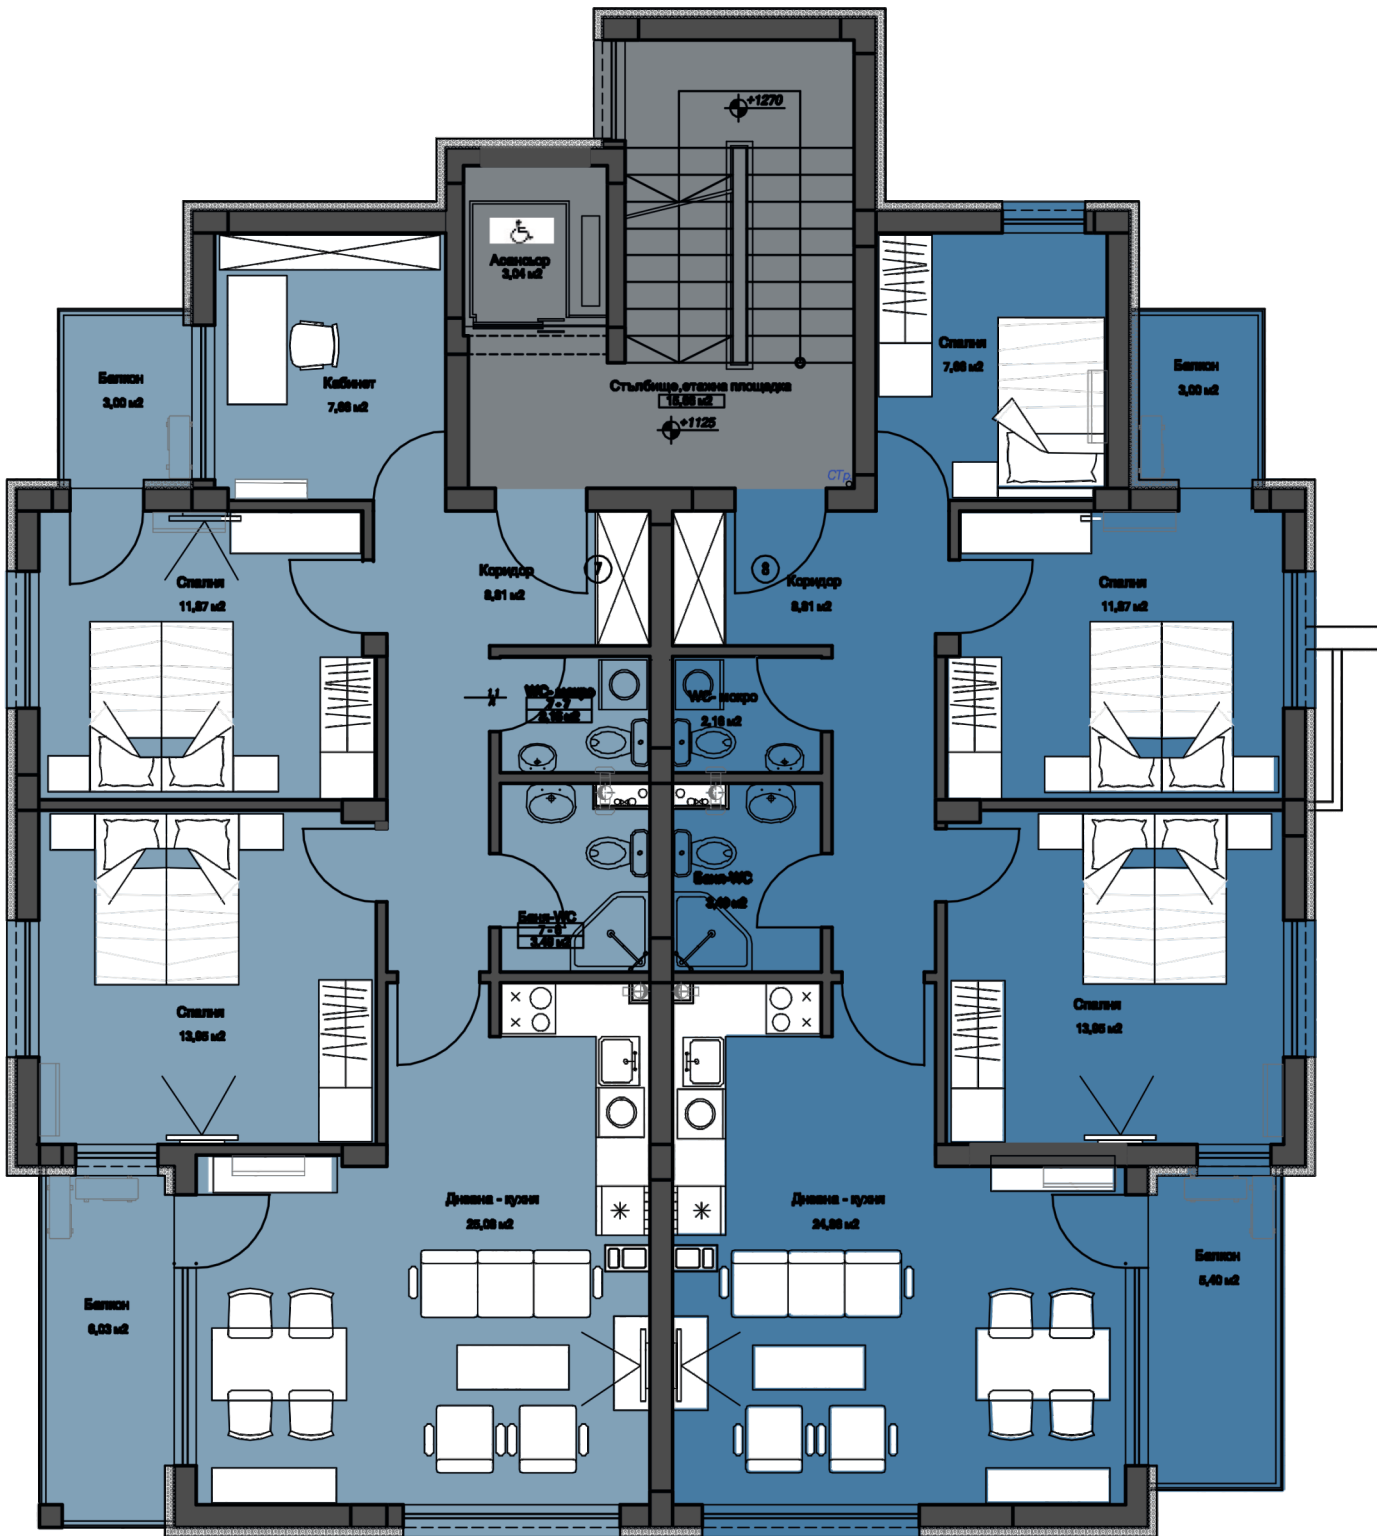

Етаж 1

Разпределение I етаж (кота 0,00; +15)

Етаж 1

Етаж 2

Легенда:
 Апартаменти 1 и 2 получават дворно място,
 което ще ползват единствено само те.

Етаж 2

Легенда:
Апартаменти 1 и 2 получават дворно място,
което ще ползват единствено само те.

Разпределение III етаж (+555=92.95)

Етаж 3

Разпределение IV етаж (+840=95.80)

Етаж 4

Подпокривно пространство

Разпределение подпокр. простр. (+1410=101.50)

Подпокривно пространство