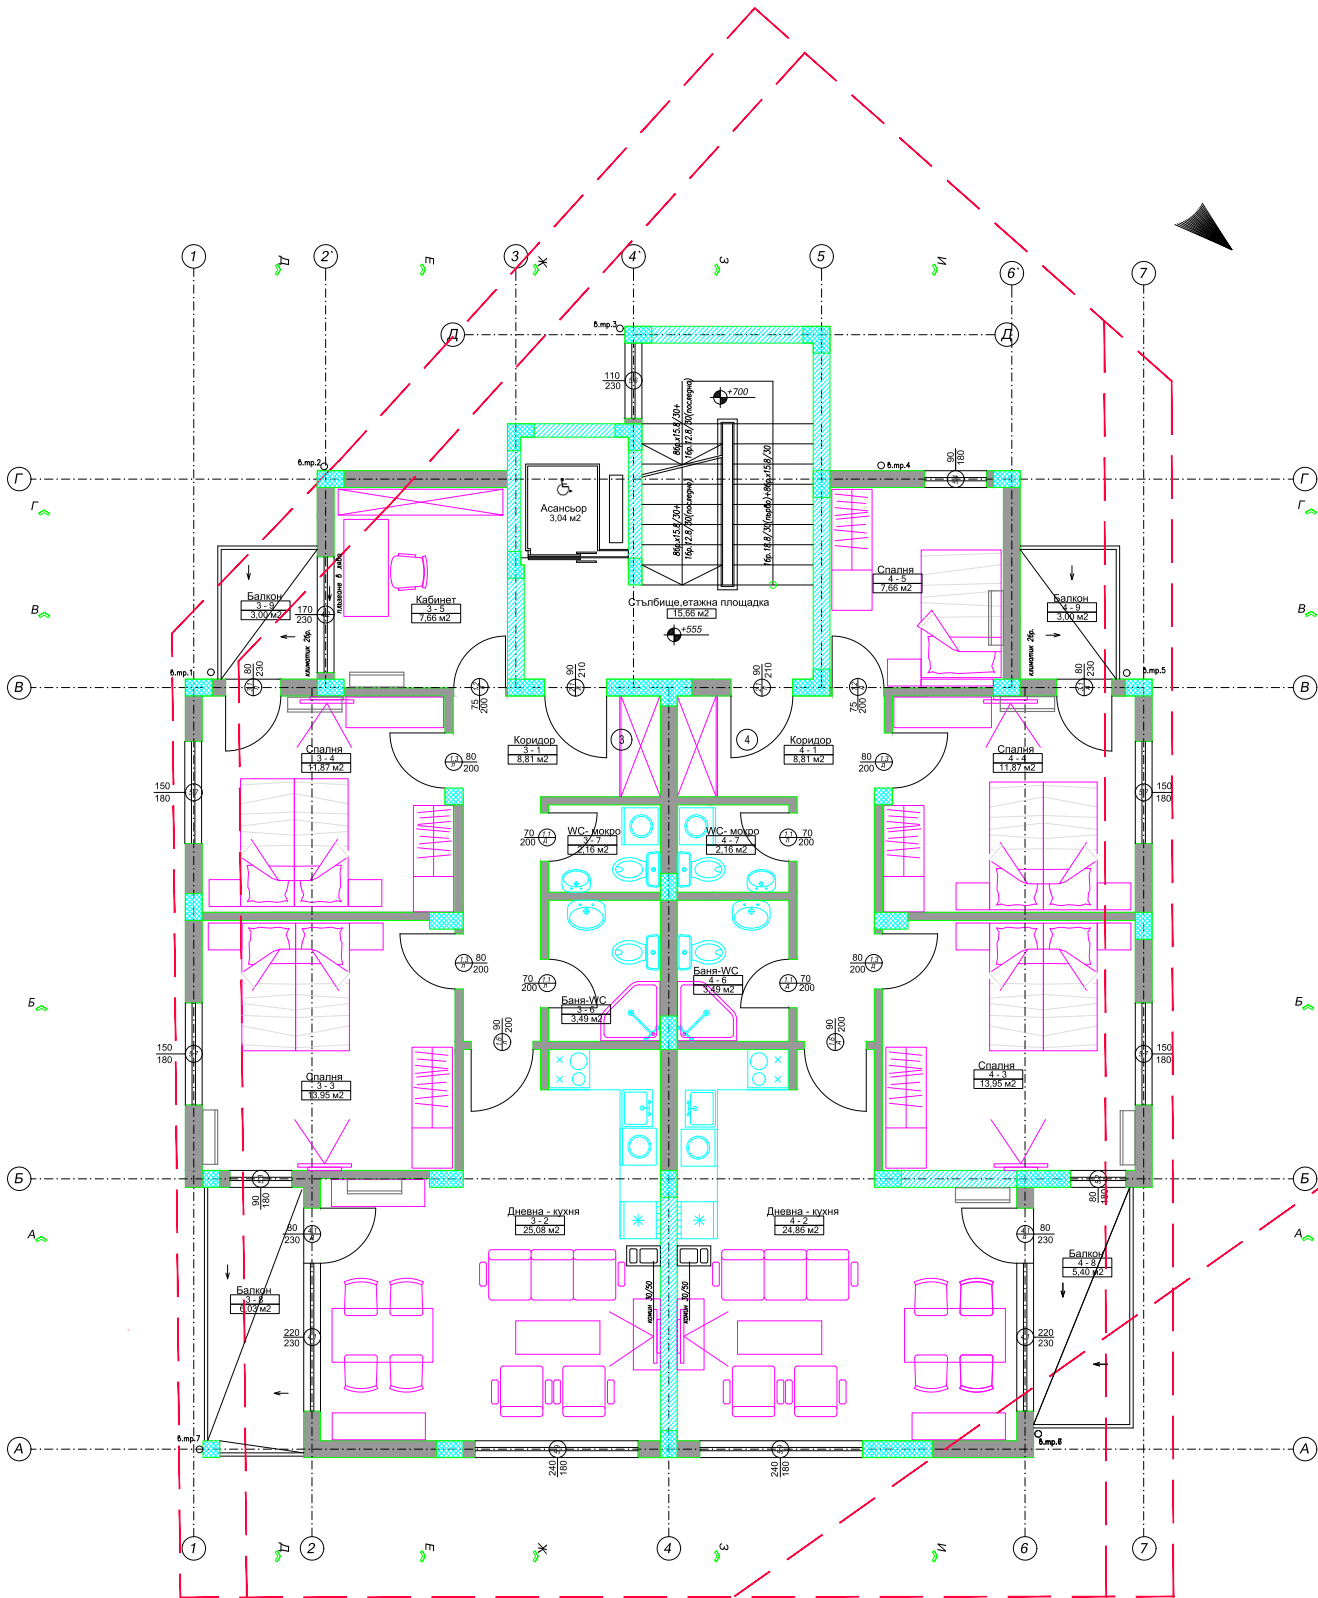

Етаж 1

Разпределение I етаж (кота 0,00; +15)

Етаж 1

Етаж 2

Легенда:
 Апартаменти 1 и 2 получават дворно място,
 което ще ползват единствено само те.

Етаж 2

Легенда:
Апартаменти 1 и 2 получават дворно място,
което ще ползват единствено само те.

Разпределение III етаж (+555=92.95)

Етаж 3

Разпределение IV етаж (+840=95.80)

Етаж 4

Подпокривно пространство

Разпределение подпокр. простр. (+1410=101.50)

Подпокривно пространство