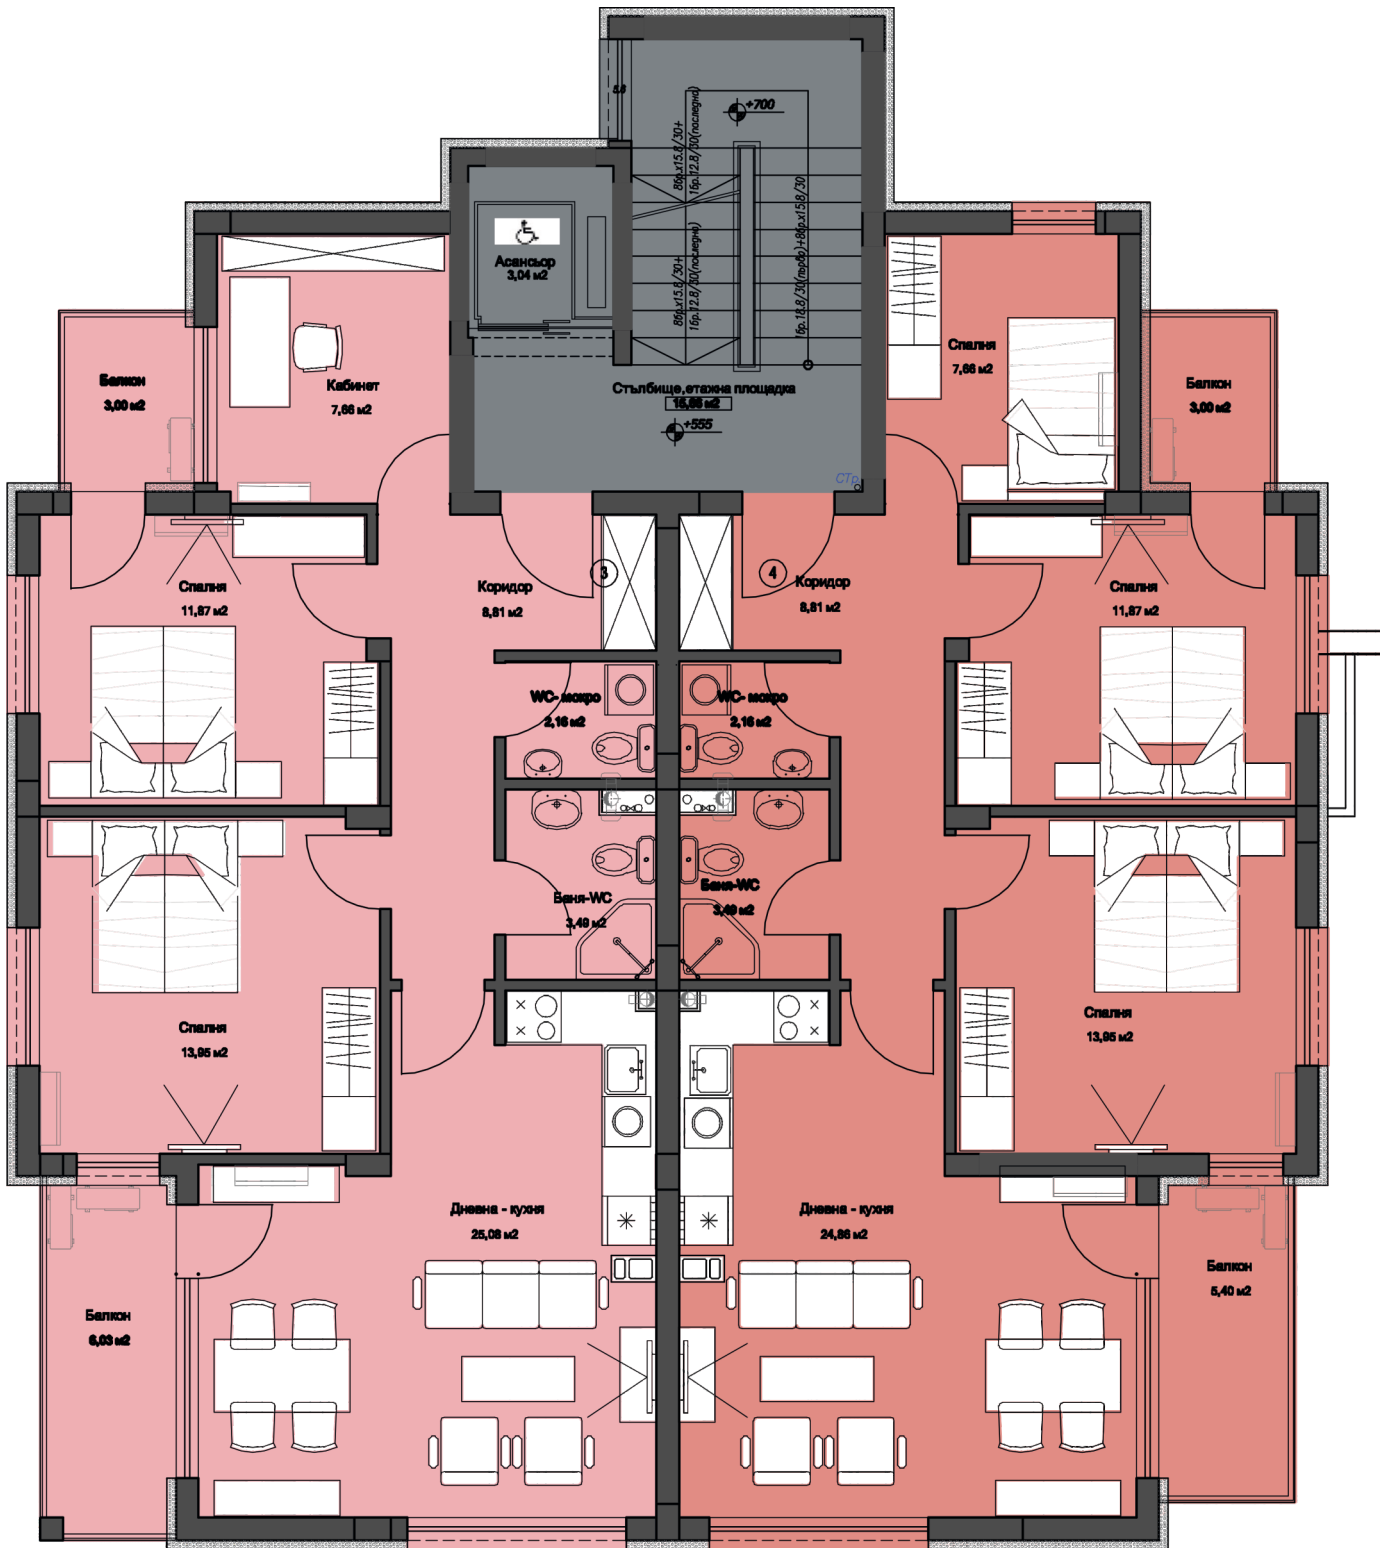

Етаж 1

Разпределение I етаж (кота 0,00; +15)

Етаж 1

Етаж 2

Легенда:
 Апартаменти 1 и 2 получават дворно място,
 което ще ползват единствено само те.

Етаж 2

Легенда:
Апартаменти 1 и 2 получават дворно място,
което ще ползват единствено само те.

Разпределение III етаж (+555=92.95)

Етаж 3

Разпределение IV етаж (+840=95.80)

Етаж 4

Подпокривно пространство

Разпределение подпокр. простр. (+1410=101.50)

Подпокривно пространство