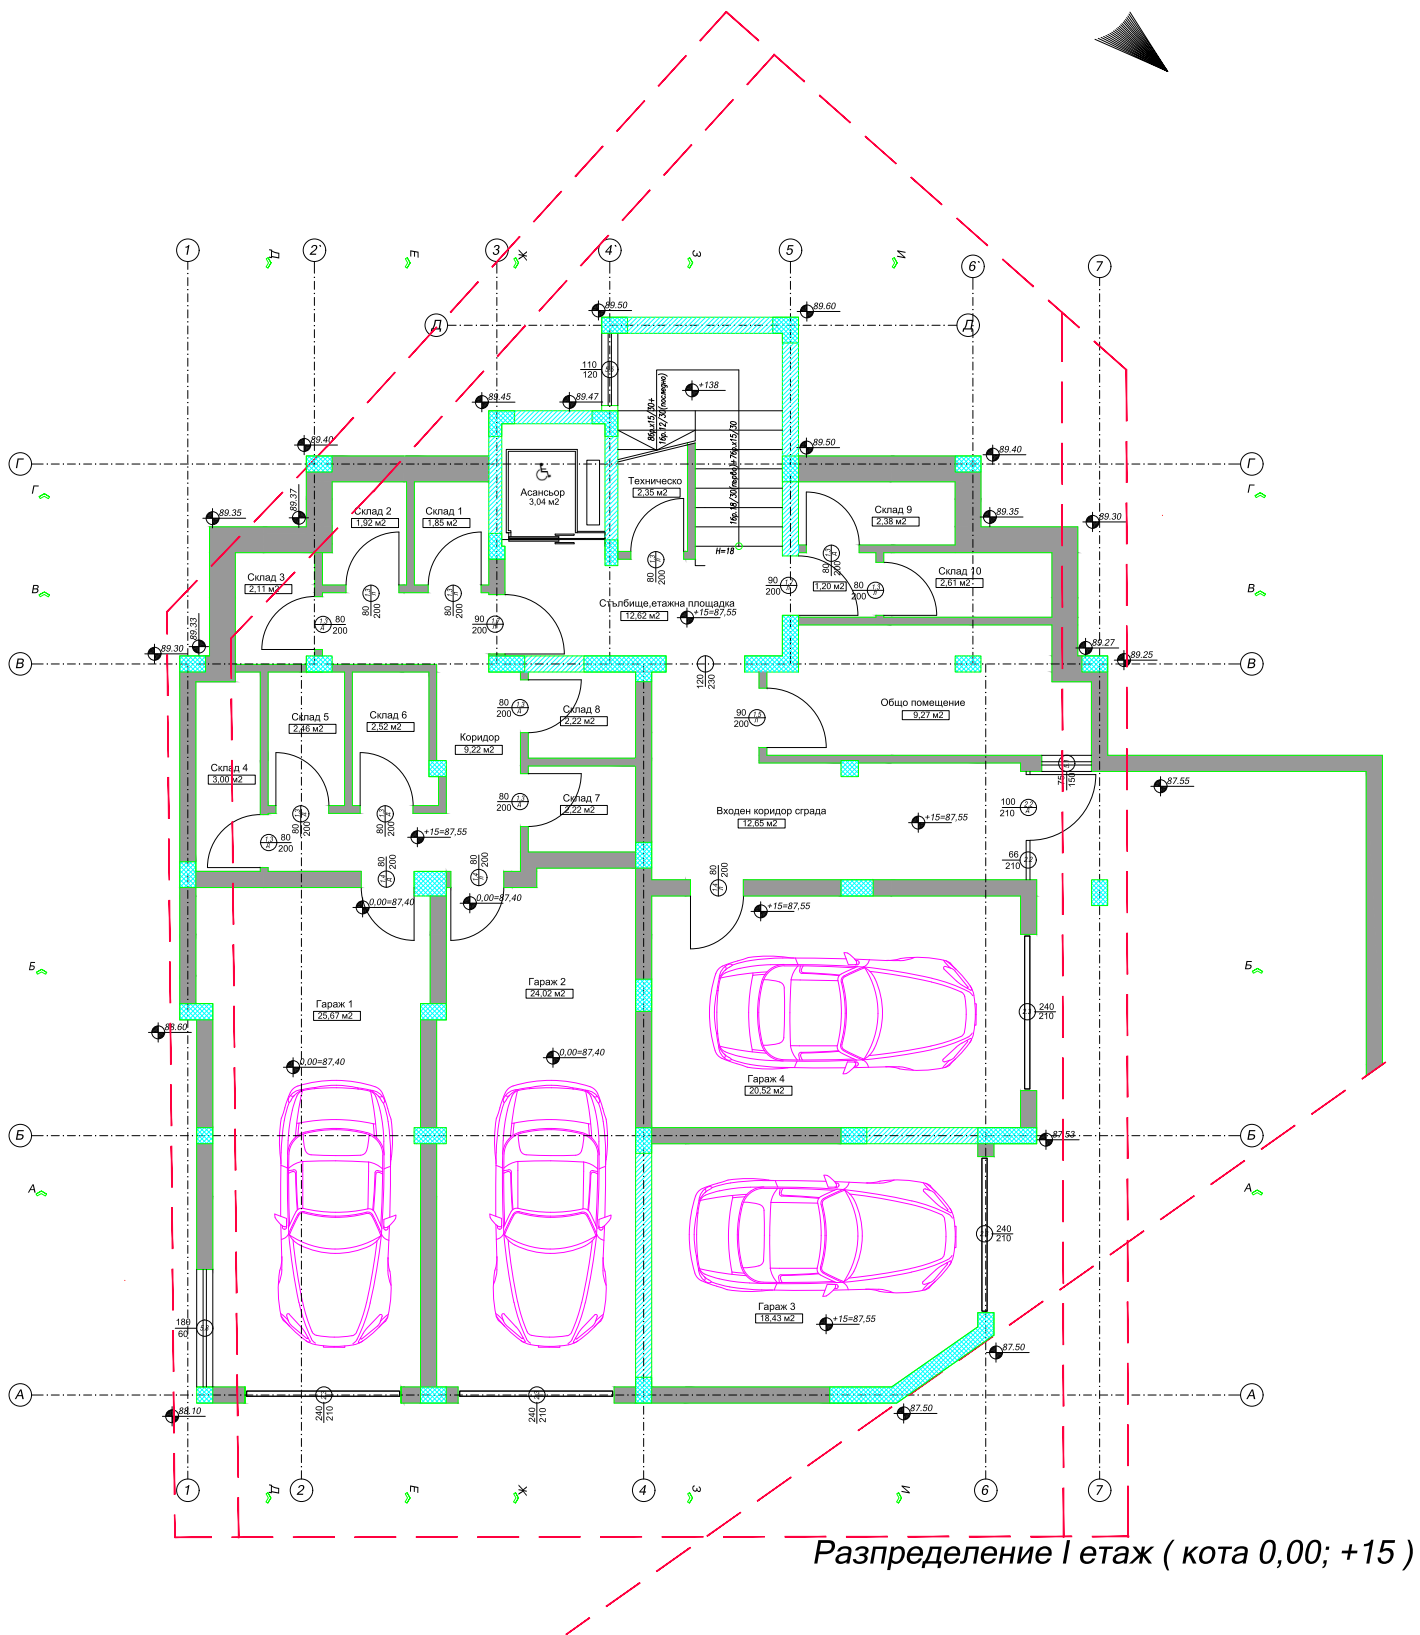

Етаж 1

Разпределение I етаж (кота 0,00; +15)

Етаж 1

Етаж 2

Легенда:
 Апартаменти 1 и 2 получават дворно място,
 което ще ползват единствено само те.

Етаж 2

Легенда:
Апартаменти 1 и 2 получават дворно място,
което ще ползват единствено само те.

Разпределение III етаж (+555=92.95)

Етаж 3

Разпределение IV етаж (+840=95.80)

Етаж 4

Подпокривно пространство

Разпределение подпокр. простр. (+1410=101.50)

Подпокривно пространство