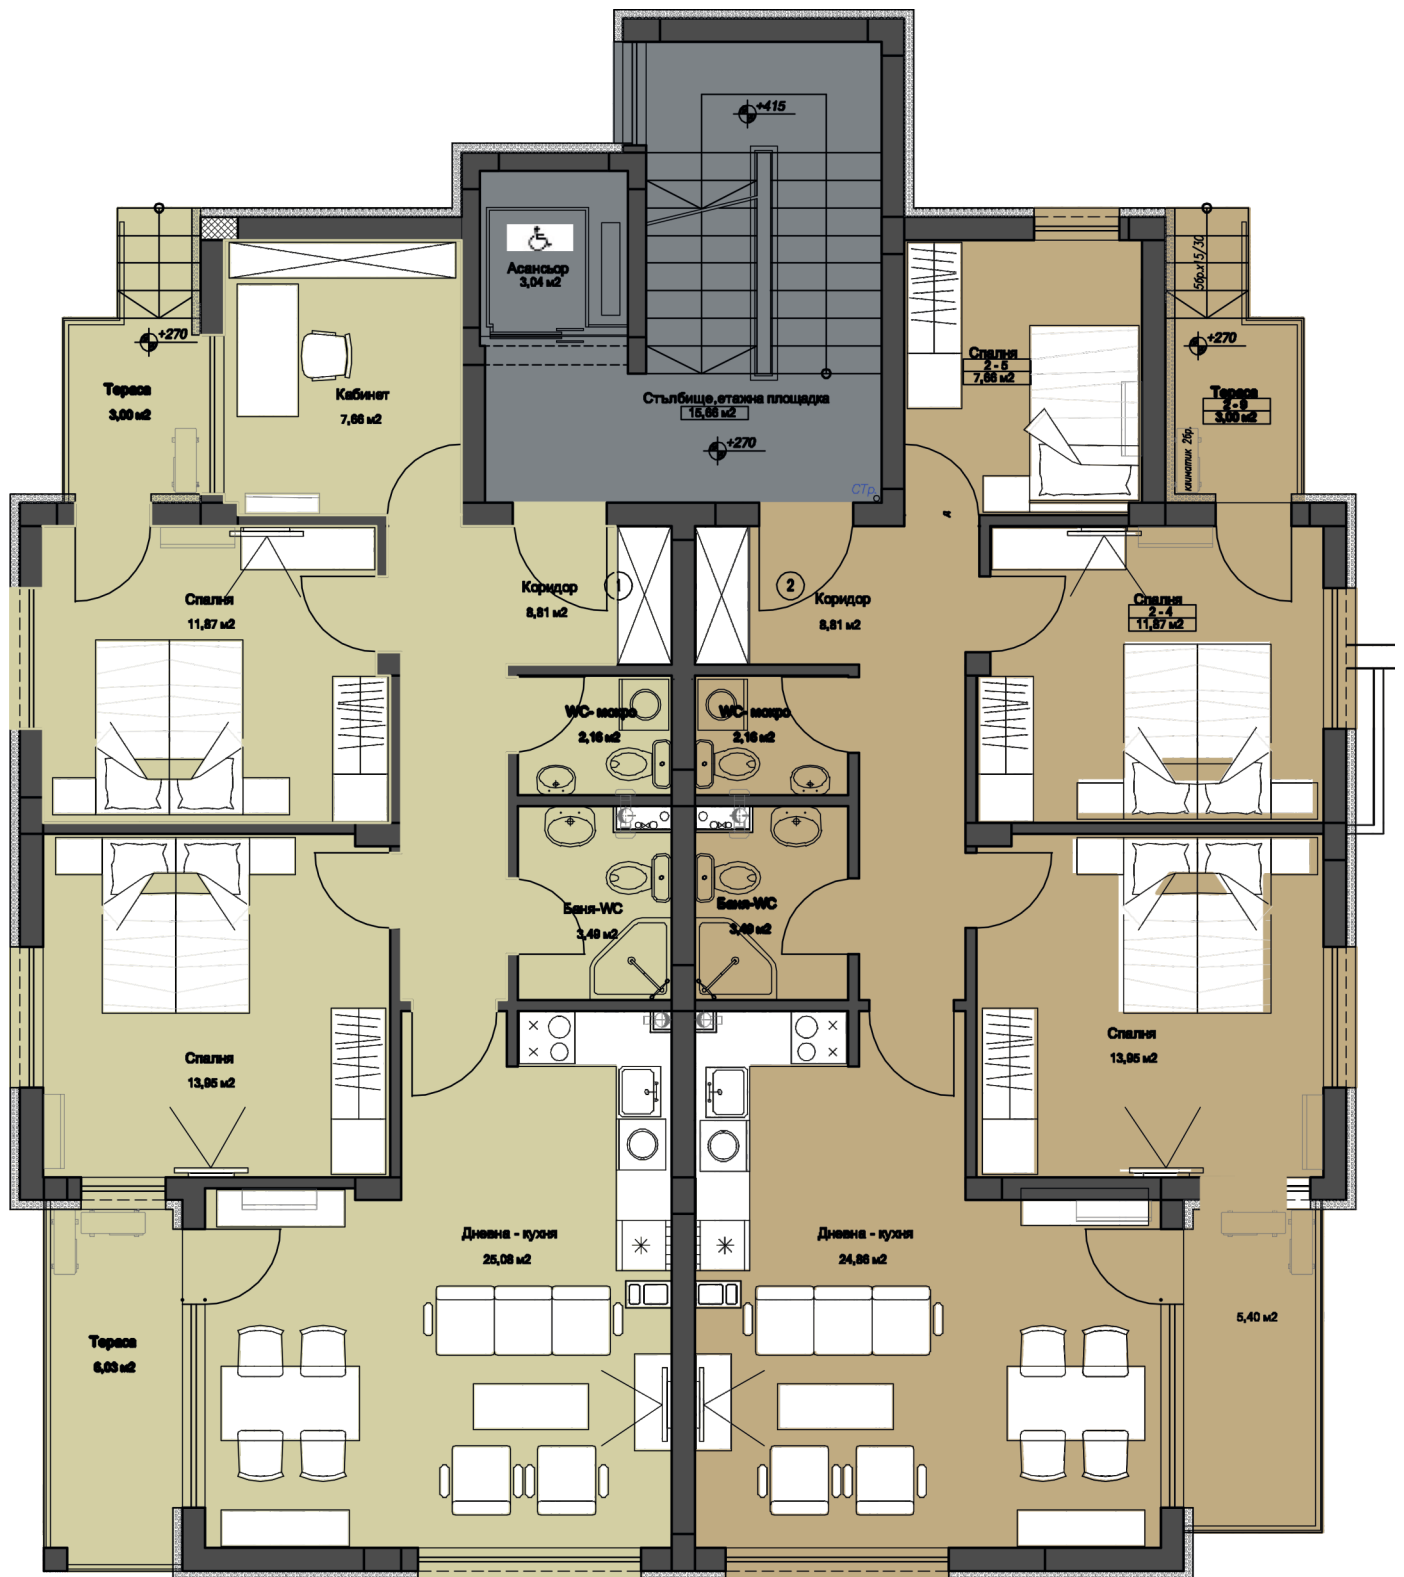

Етаж 1

Разпределение I етаж (кота 0,00; +15)

Етаж 1

Етаж 2

Легенда:
 Апартаменти 1 и 2 получават дворно място,
 което ще ползват единствено само те.

Етаж 2

Легенда:
Апартаменти 1 и 2 получават дворно място,
което ще ползват единствено само те.

Разпределение III етаж (+555=92.95)

Етаж 3

Разпределение IV етаж (+840=95.80)

Етаж 4

Подпокривно пространство

Разпределение подпокр. простр. (+1410=101.50)

Подпокривно пространство