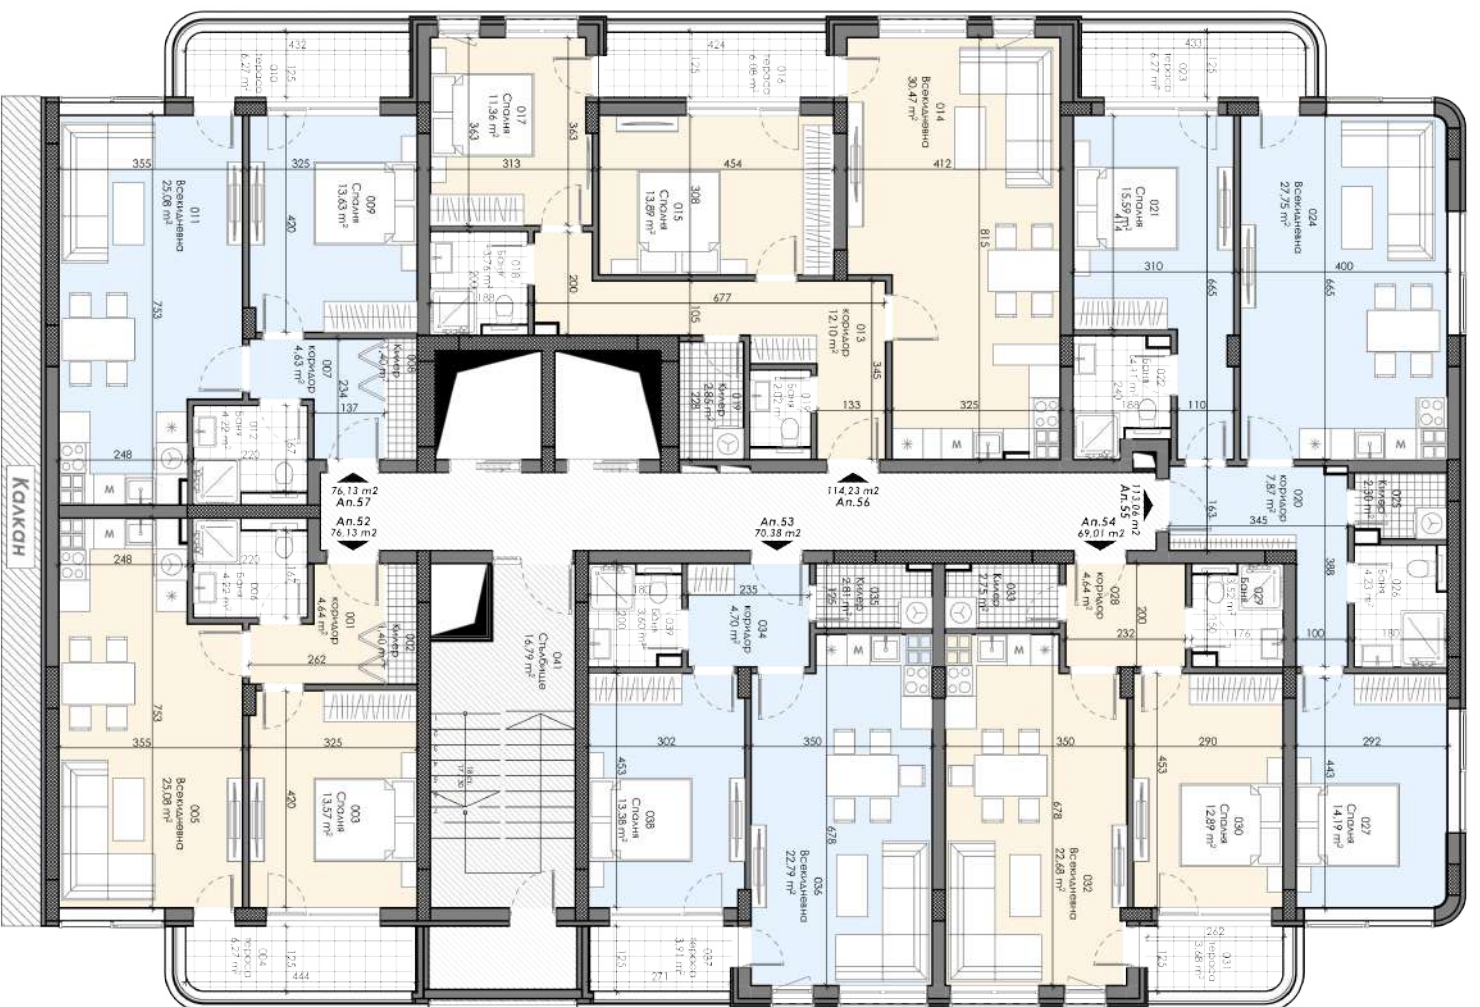

АРХИВ
18.59 м²

АРХИВ
32.07 м²

СЪЕМЪ НА КОМПЛЕКСА

Площ на опривъгнатите

СЕКЦИЯ 12

Ап.1 - 70.38 м²
Ап.2 - 152.10 м²

Площ на нивото - 472.21 м²

ЕТАЖ 2 / Кота +3,00м.

ПЛОЩ НА СПОРТАМЕНТИТЕ

СЕКЦИЯ 12

- Ап.34 - 76,13 м²
- Ап.35 - 70,38 м²
- Ап.36 - 69,01 м²
- Ап.37 - 113,06 м²
- Ап.38 - 114,23 м²
- Ап.39 - 76,13 м²

ПЛОЩ НА НИВОТО - 499,33 м²

ЕТАЖ 8 / Кота +21,00м.

СЪЕМЪ НА КОМПЛЕКСА

ПЛОЩ НА СПОРТАМЕНТИТЕ

СЕКЦИЯ 12

- Ап.40 - 76,13 м²
- Ап.41 - 70,38 м²
- Ап.42 - 69,01 м²
- Ап.43 - 113,06 м²
- Ап.44 - 114,23 м²
- Ап.45 - 76,13 м²

ПЛОЩ НА НИВОТО - 499,33 м²

СЪЕМЪ НА КОМПЛЕКСА

ПЛОЩ НА СПОРТАМЕНТИТЕ

СЕКЦИЯ 12

- Ап.46 - 76,13 м²
- Ап.47 - 70,38 м²
- Ап.48 - 69,01 м²
- Ап.49 - 113,06 м²
- Ап.50 - 114,23 м²
- Ап.51 - 76,13 м²

ПЛОЩ НА НИВОТО - 499,33 м²

Етаж 10 / Кота +27,00м.

СЪЕМЪ НА КОМПЛЕКСА

ПЛОЩ НА СПОРТАМЕНТИТЕ