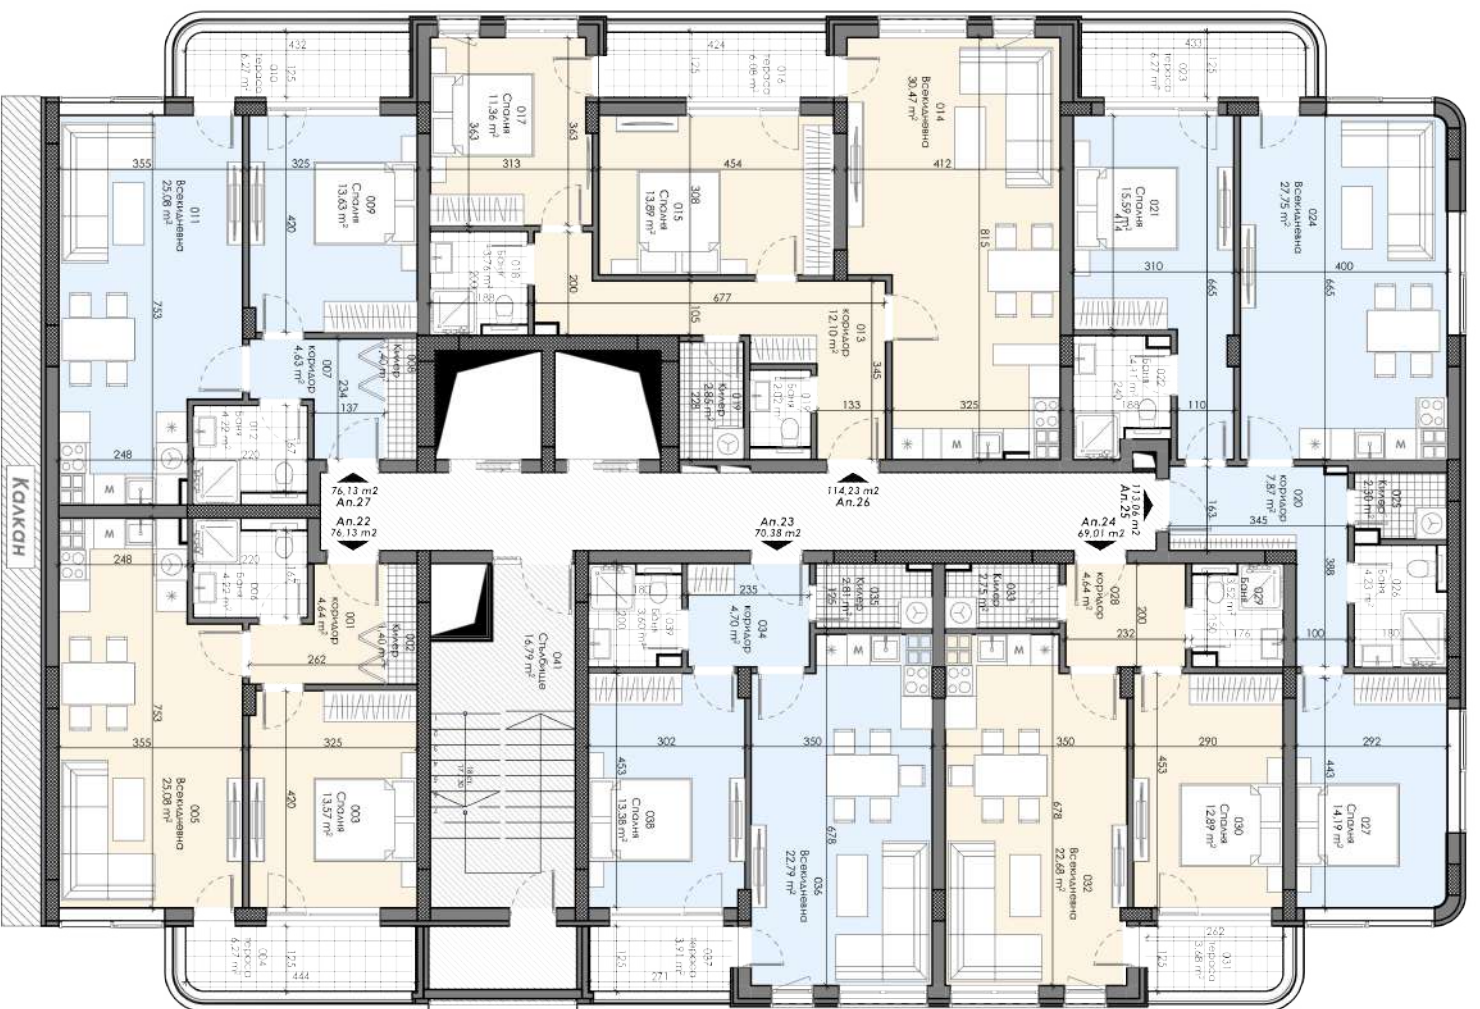

АРХИВ
18.59 м²

АРХИВ
32.07 м²

СЪЕМЪ НА КОМПЛЕКСА

Площ на опривъгнатите

СЕКЦИЯ 12

Ап.1 - 70.38 м²
Ап.2 - 152.10 м²

Площ на нивото - 472.21 м²

ЕТАЖ 2 / Кота +3,00м.

СЪЕМЪ НА КОМПЛЕКСА

Площ на апартаментите

СЕКЦИИ 12

- Ап.4 - 76,13 м²
- Ап.5 - 70,38 м²
- Ап.6 - 69,01 м²
- Ап.7 - 113,06 м²
- Ап.8 - 114,23 м²
- Ап.9 - 76,13 м²

ПЛОЩ НА НИВОТО - 499,33 м²

СЪЕМЪК НА КОМПЛЕКСА

ПЛОЩ НА СПОРТАМЕНТИТЕ

СЕКЦИЯ 12

- Ап.10 - 76,13 м²
- Ап.11 - 70,38 м²
- Ап.12 - 69,01 м²
- Ап.13 - 113,06 м²
- Ап.14 - 114,23 м²
- Ап.15 - 76,13 м²

ПЛОЩ НА НИВОТО - 499,33 м²

Етаж 4 / Кота +9,00м.

СЕМЪТ НА КОМПЛЕКСА

Площ на опргментите

СЕКЦИЯ 12

- Ап.16 - 76,13 м²
- Ап.17 - 70,38 м²
- Ап.18 - 69,01 м²
- Ап.19 - 113,06 м²
- Ап.20 - 114,23 м²
- Ап.21 - 76,13 м²

ПЛОЩ НА НИВОТО - 499,33 м²

ЕТАЖ 5 / Кота +12,00м.

СЪЕМЪ НА КОМПЛЕКСА