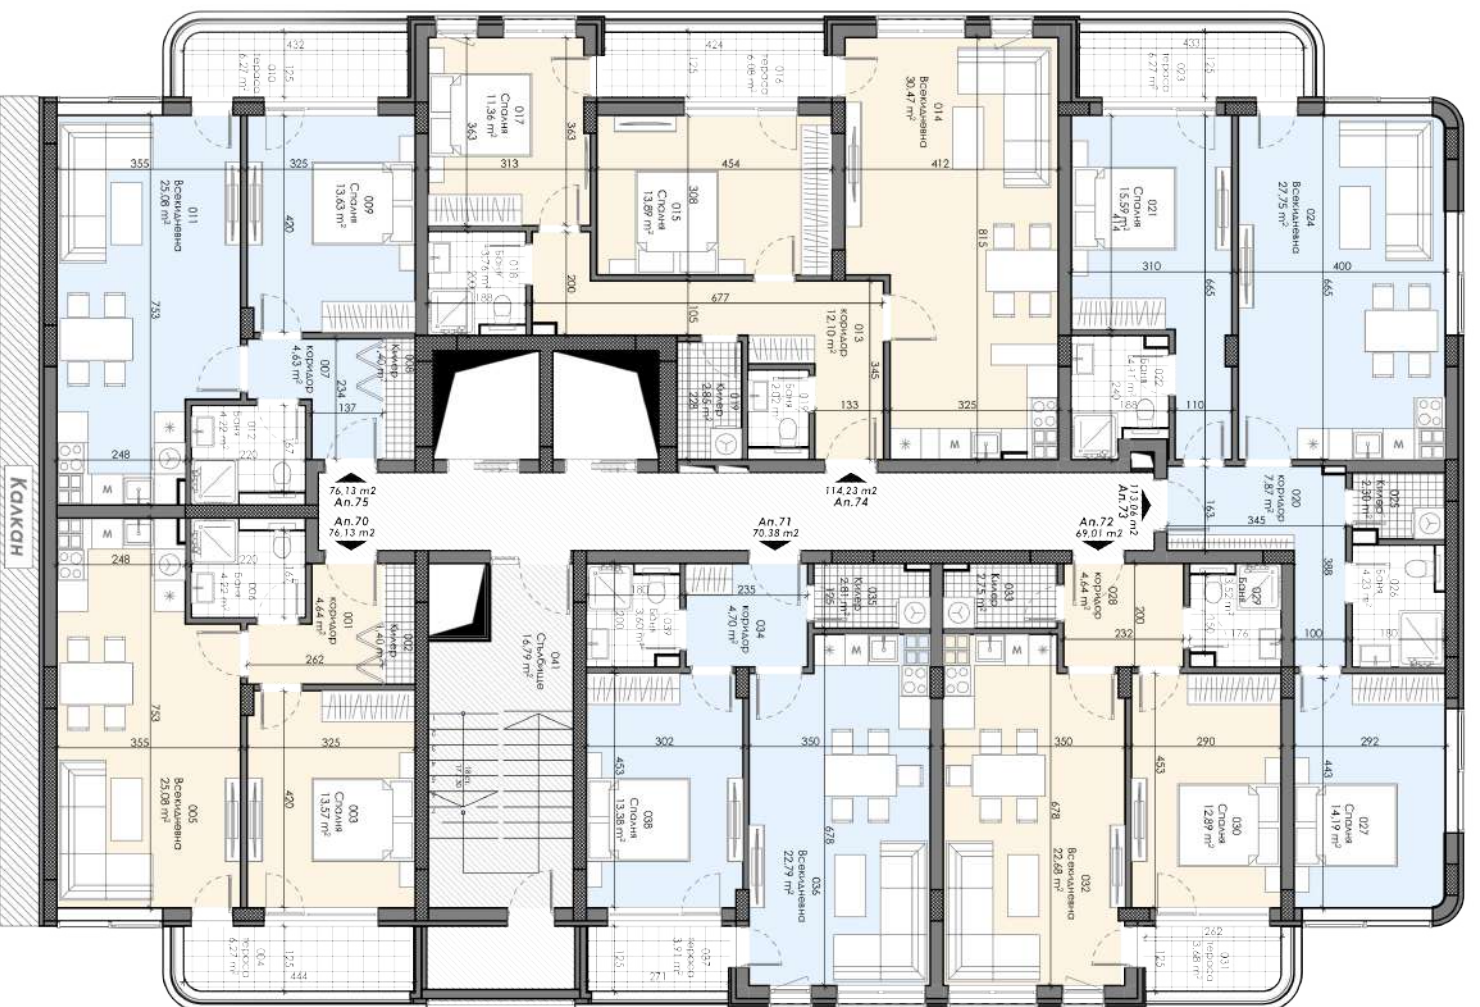

АРХИВ
18.59 м²

АРХИВ
32.07 м²

СЪЕМЪ НА КОМПЛЕКСА

Площ на опривъгнатите

СЕКЦИЯ 12

Ап.1 - 70.38 м²
Ап.2 - 152.10 м²

Площ на нивото - 472.21 м²

ЕТАЖ 2 / Кота +3,00м.

СЕКЦИЯ 12

- Ап.52 - 76,13 м²
- Ап.53 - 70,38 м²
- Ап.54 - 69,01 м²
- Ап.55 - 113,06 м²
- Ап.56 - 114,23 м²
- Ап.57 - 76,13 м²

ПЛОЩ НА НИВОТО - 499,33 м²

Етаж 11 / Кота +30,00м.

СЪЕМЪ НА КОМПЛЕКСА

ПЛОЩ НА СПОРТАМЕНТИТЕ

СЕКЦИЯ 12

- Ап.58 - 76,13 м²
- Ап.59 - 70,38 м²
- Ап.60 - 69,01 м²
- Ап.61 - 113,06 м²
- Ап.62 - 114,23 м²
- Ап.63 - 76,13 м²

ПЛОЩ НА НИВОТО - 499,33 м²

ЕТАЖ 13 / Кота +36,00м.

СЪЕМЪ НА КОМПЛЕКСА

ПЛОЩ НА СПОРТАМЕНТИТЕ

СЕКЦИЯ 12

- Ап.70 - 76,13 м²
- Ап.71 - 70,38 м²
- Ап.72 - 69,01 м²
- Ап.73 - 113,06 м²
- Ап.74 - 114,23 м²
- Ап.75 - 76,13 м²

ПЛОЩ НА НИВОТО - 499,33 м²

Етаж 14 / Кота +39,05м.

СЪЕМЪ НА КОМПЛЕКСА

Площ на опргментите