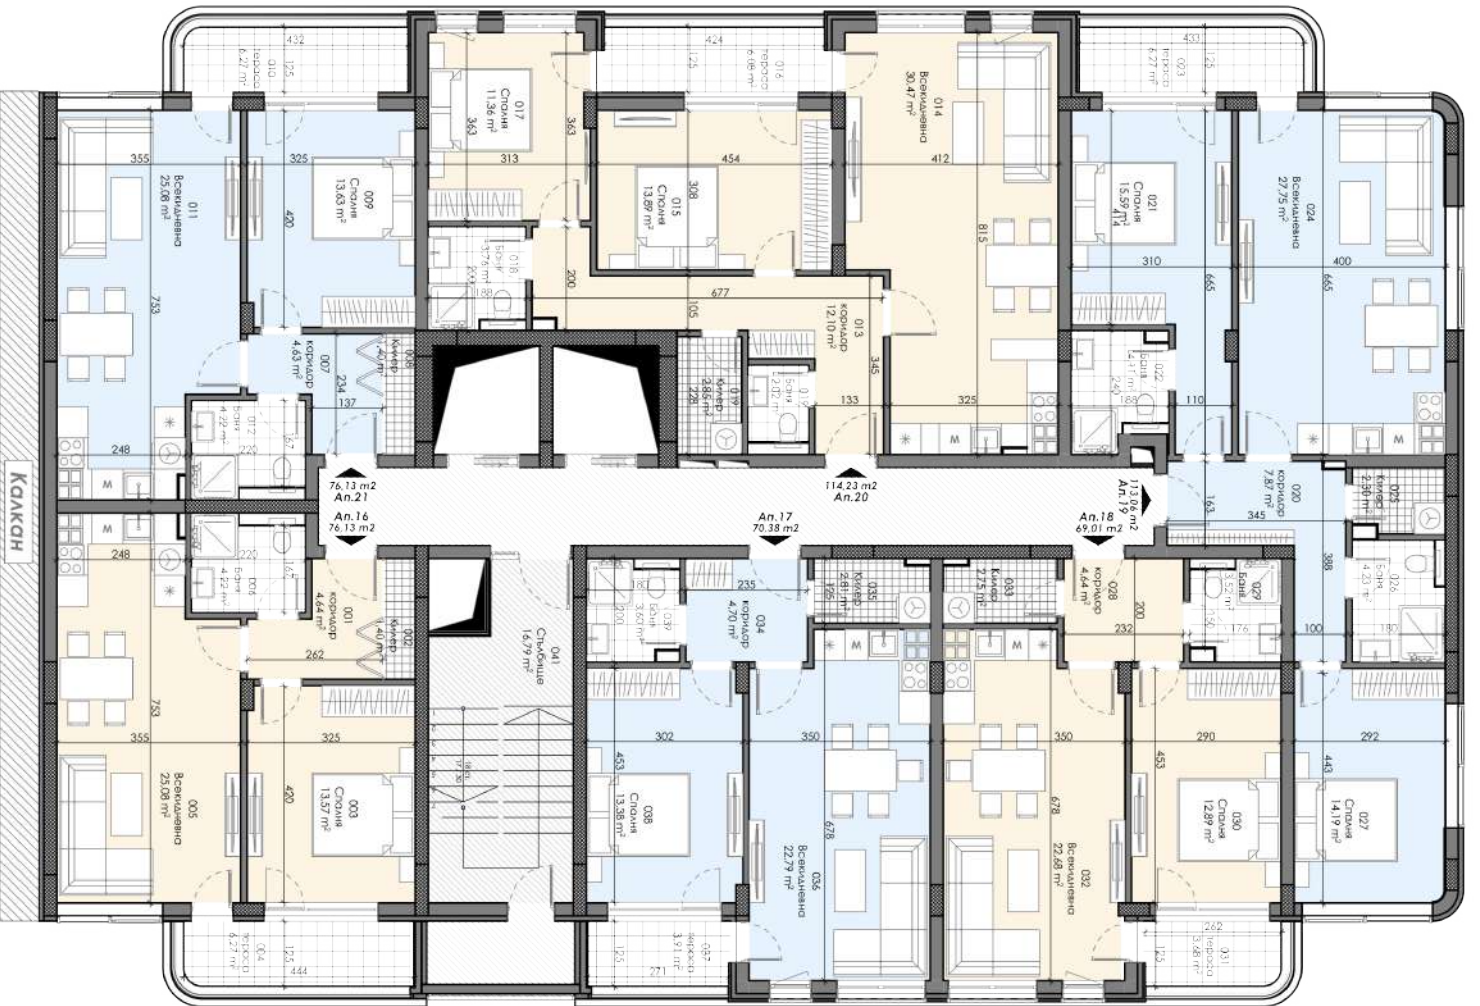

АРХИВ
18.59 м²

АРХИВ
32.07 м²

СЪЕМЪ НА КОМПЛЕКСА

Площ на опривъгнатите

СЕКЦИЯ 12

Ап.1 - 70.38 м²
Ап.2 - 152.10 м²

Площ на нивото - 472.21 м²

ЕТАЖ 2 / Кота +3,00м.

СЪЕМЪ НА КОМПЛЕКСА

Площ на апартаментите

СЕКЦИИ 12

- Ап.4 - 76,13 м²
- Ап.5 - 70,38 м²
- Ап.6 - 69,01 м²
- Ап.7 - 113,06 м²
- Ап.8 - 114,23 м²
- Ап.9 - 76,13 м²

ПЛОЩ НА НИВОТО - 499,33 м²

СЪЕМЪК НА КОМПЛЕКСА

ПЛОЩ НА СПОРТАМЕНТИТЕ

СЕКЦИЯ 12

- Ап.10 - 76,13 м²
- Ап.11 - 70,38 м²
- Ап.12 - 69,01 м²
- Ап.13 - 113,06 м²
- Ап.14 - 114,23 м²
- Ап.15 - 76,13 м²

ПЛОЩ НА НИВОТО - 499,33 м²

Етаж 4 / Кота +9,00м.

СЕМЪТ НА КОМПЛЕКСА

Площ на опргментите

СЕКЦИЯ 12

- Ап.16 - 76,13 м²
- Ап.17 - 70,38 м²
- Ап.18 - 69,01 м²
- Ап.19 - 113,06 м²
- Ап.20 - 114,23 м²
- Ап.21 - 76,13 м²

ПЛОЩ НА НИВОТО - 499,33 м²

ЕТАЖ 5 / Кота +12,00м.

СЪЕМЪ НА КОМПЛЕКСА