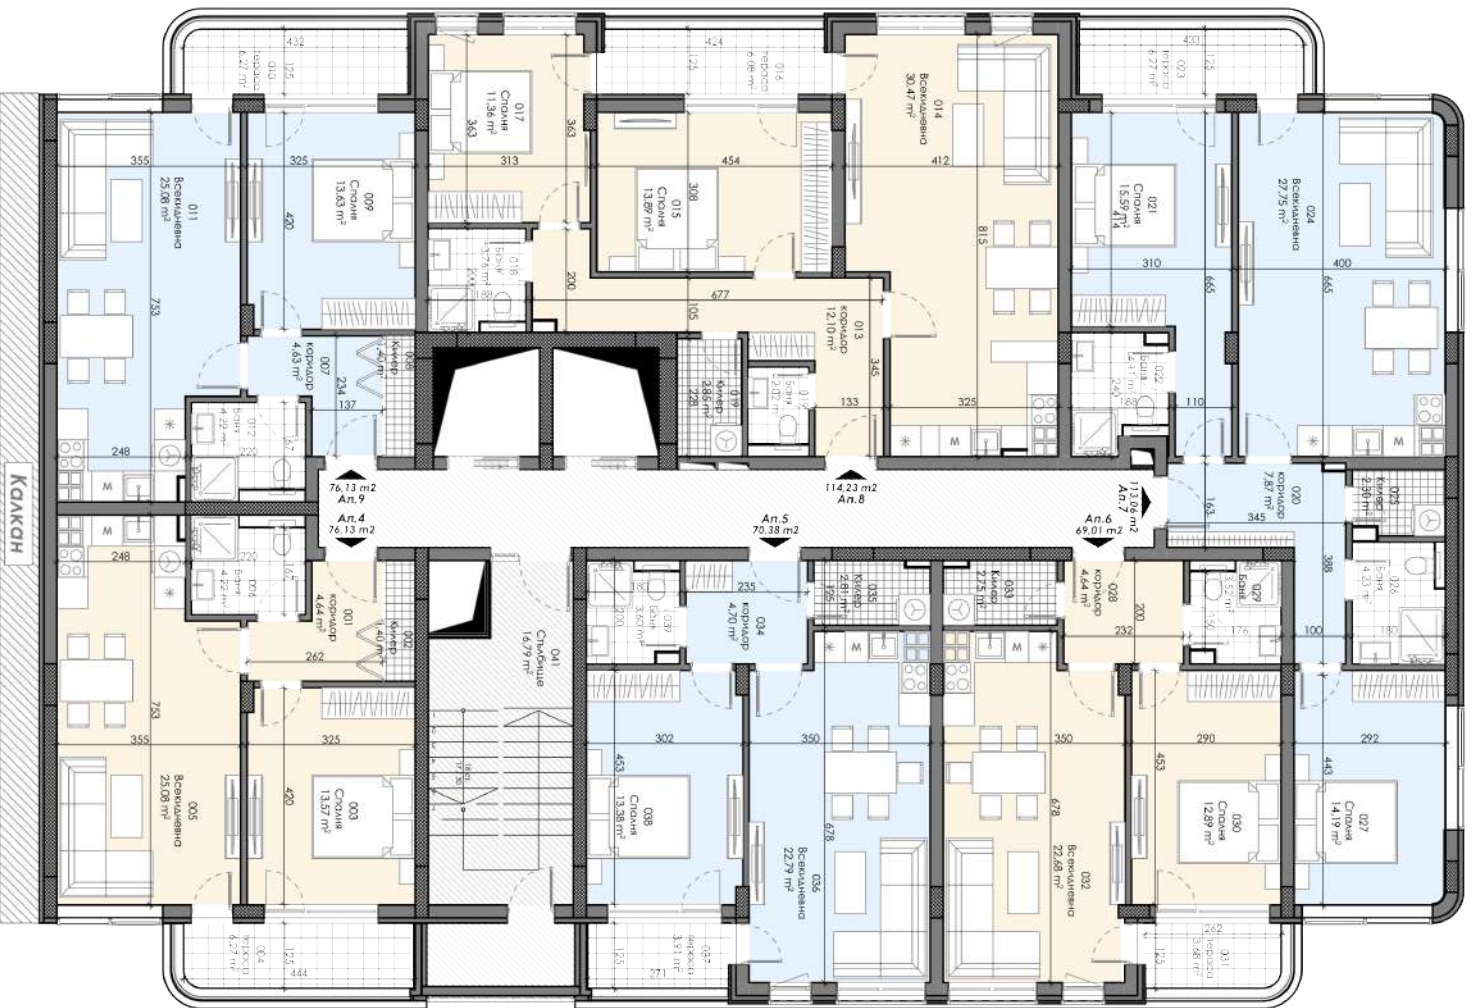

Етаж 14 / Кота +39,05м.

СХЕМА НА КОМПЛЕКСА

Площ на апартаментите

СЕКЦИЯ 11

Ап.76 - 301,60 м²
Ап.77 - 216,63 м²

ПЛОЩ НА НИВОТО - 499,33 м²

СИТУАЦІЯ

Етаж 1 / Кота +0,00м.

АРХИВ
18.59 м²

АРХИВ
32.07 м²

СЪЕМЪ НА КОМПЛЕКСА

Площ на опривъгнатите

СЕКЦИЯ 12

Ап.1 - 70.38 м²
Ап.2 - 152.10 м²

Площ на нивото - 472.21 м²

ЕТАЖ 2 / Кота +3,00м.

СЪЕМЪ НА КОМПЛЕКСА

Площ на апартаментите

СЕКЦИИ 12

- Ап.4 - 76,13 м²
- Ап.5 - 70,38 м²
- Ап.6 - 69,01 м²
- Ап.7 - 113,06 м²
- Ап.8 - 114,23 м²
- Ап.9 - 76,13 м²

ПЛОЩ НА НИВОТО - 499,33 м²

СЪЕМЪК НА КОМПЛЕКСА