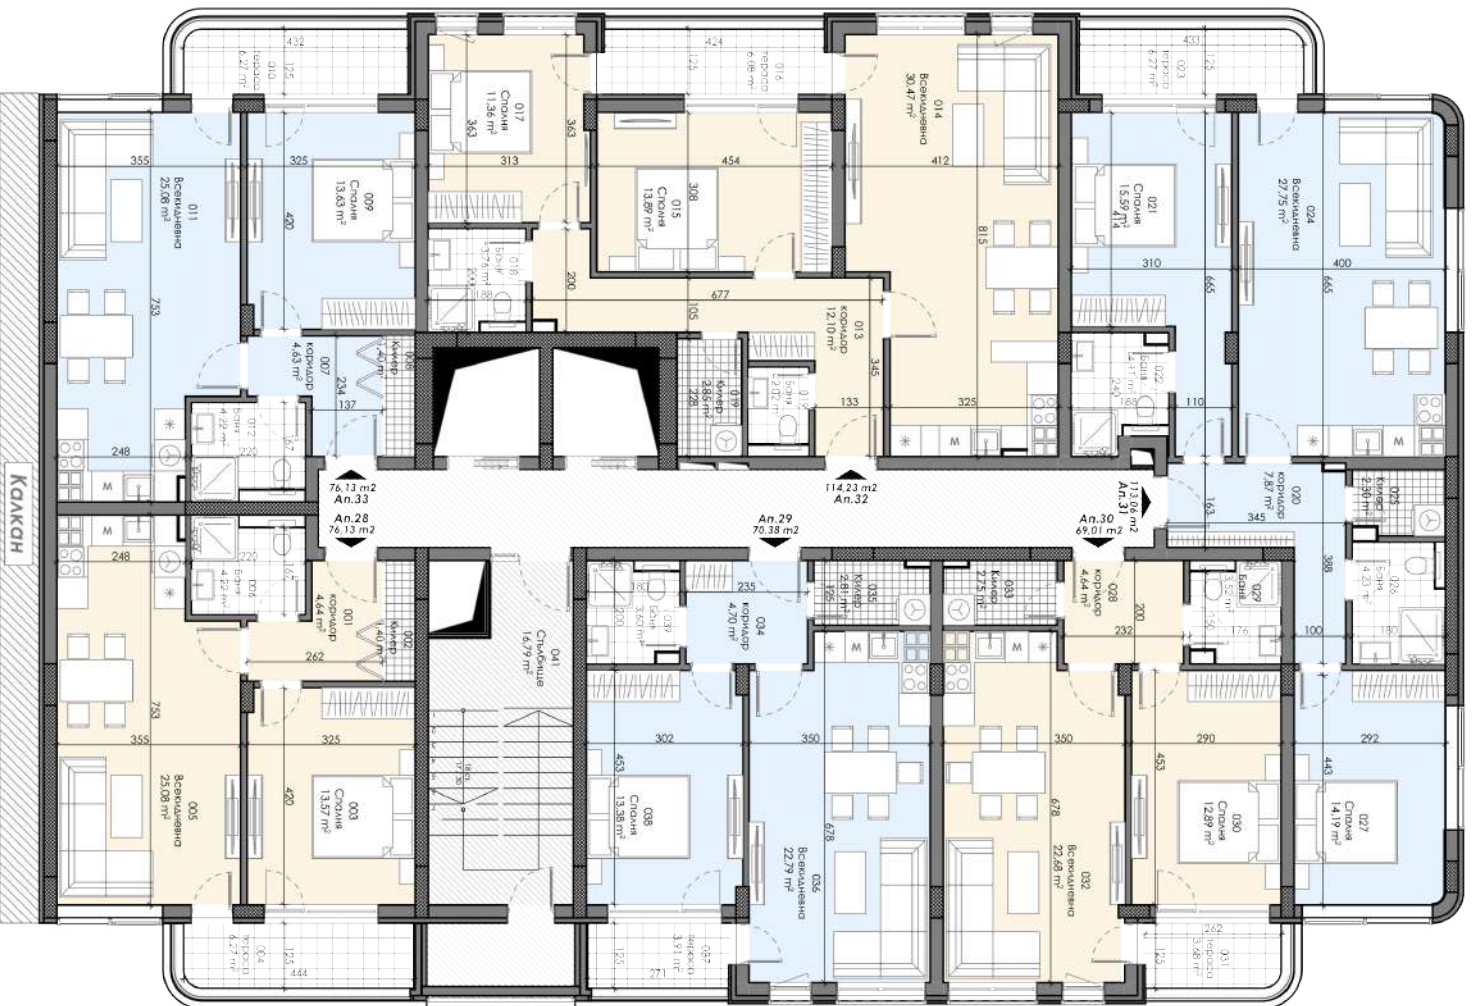

Площ на опргментите

СЕКЦИЯ 12

- Ап.16 - 76,13 м²
- Ап.17 - 70,38 м²
- Ап.18 - 69,01 м²
- Ап.19 - 113,06 м²
- Ап.20 - 114,23 м²
- Ап.21 - 76,13 м²

ПЛОЩ НА НИВОТО - 499,33 м²

ЕТАЖ 5 / Кота +12,00м.

СЪЕМЪ НА КОМПЛЕКСА

ПЛОЩ НА СПОРТАМЕНТИТЕ

СЕКЦИЯ 12

- Ап.22 - 76,13 м²
- Ап.23 - 70,38 м²
- Ап.24 - 69,01 м²
- Ап.25 - 113,06 м²
- Ап.26 - 114,23 м²
- Ап.27 - 76,13 м²

ПЛОЩ НА НИВОТО - 499,33 м²

ЕТАЖ 6 / Кота +15,00м.

СЪЕМЪК НА КОМПЛЕКСА