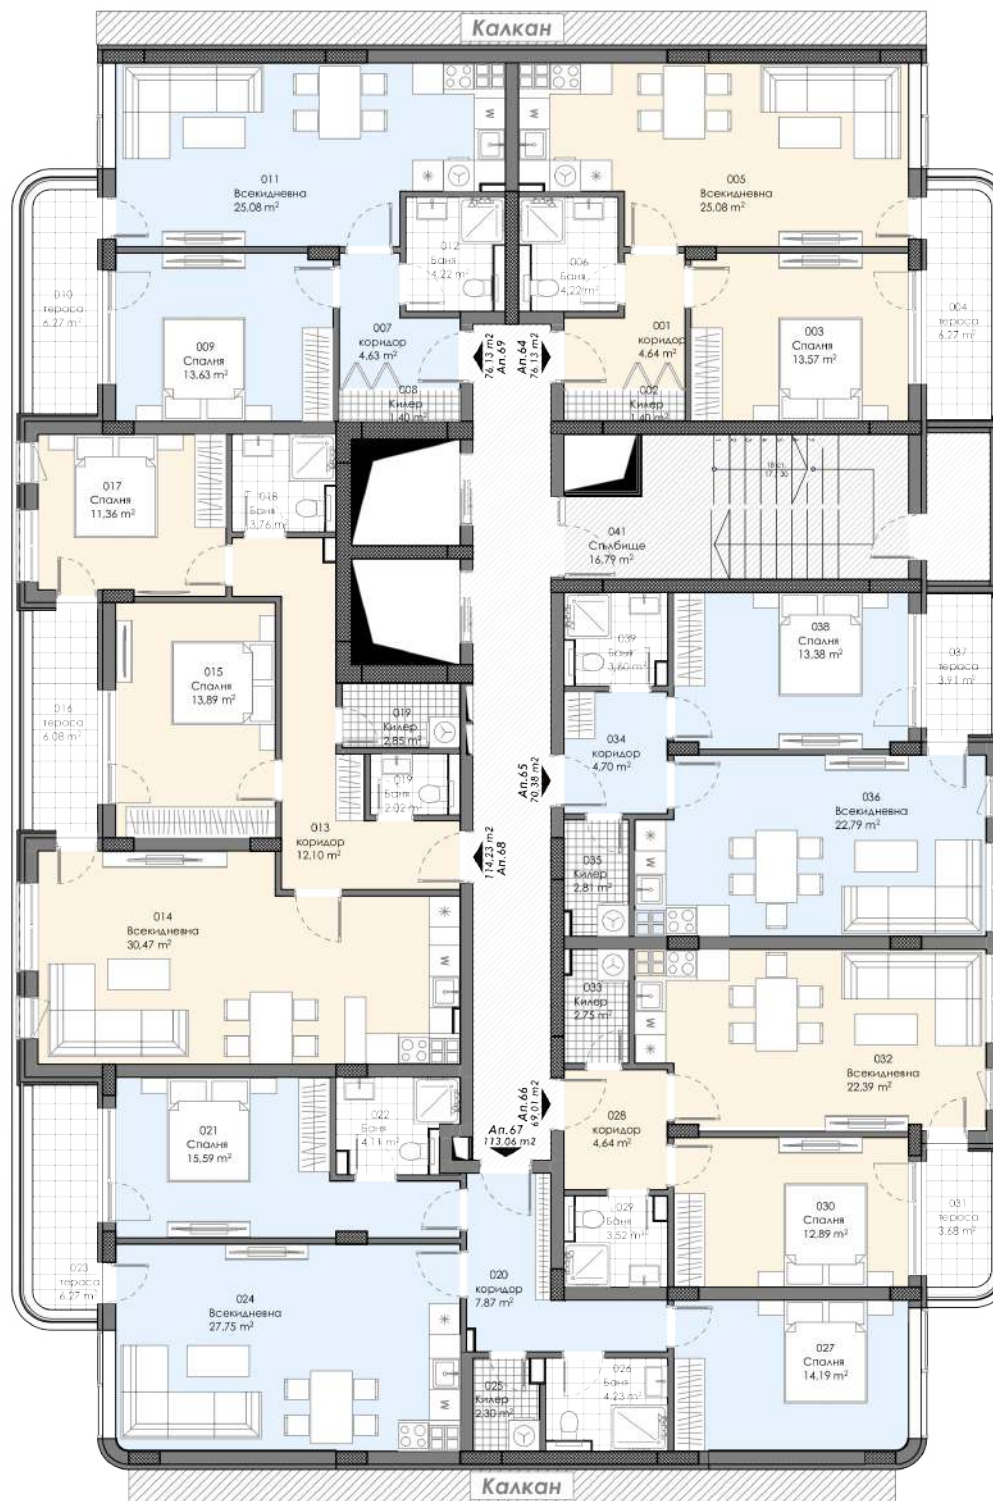

Етаж 11 / Кота +30,05м.

СХЕМА НА КОМПЛЕКСА

Площ на апартаментите

СЕКЦИЯ 11

- Ап.58 - 76.13 m²
- Ап.59 - 70.38 m²
- Ап.60 - 69.01 m²
- Ап.61 - 113.06 m²
- Ап.62 - 114.23 m²
- Ап.63 - 76.13 m²

ПЛОЩ НА НИВОТО -499.33 m²

Етаж 12 / Кота +33,00м.

СХЕМА НА КОМПЛЕКСА

Площ на апартаментите

СЕКЦИЯ 11

- Ап.64 - 76,13 м²
- Ап.65 - 70,38 м²
- Ап.66 - 69,01 м²
- Ап.67 - 113,06 м²
- Ап.68 - 114,23 м²
- Ап.69 - 76,13 м²

ПЛОЩ НА НИВОТО -499,33 м²

Етаж 13 / Кота +36,00м.

СХЕМА НА КОМПЛЕКСА

Площ на апартаментите

СЕКЦИЯ 11

- Ап.70 - 76,13 м²
- Ап.71 - 70,38 м²
- Ап.72 - 69,01 м²
- Ап.73 - 113,06 м²
- Ап.74 - 114,23 м²
- Ап.75 - 76,13 м²

ПЛОЩ НА НИВОТО -499,33 м²

АРХИВ
18.59 м²

АРХИВ
32.07 м²

СЪЕМЪ НА КОМПЛЕКСА

Площ на опривъгнатите

СЕКЦИЯ 12

Ап.1 - 70.38 м²
Ап.2 - 152.10 м²

Площ на нивото - 472.21 м²

ЕТАЖ 2 / Кота +3,00м.