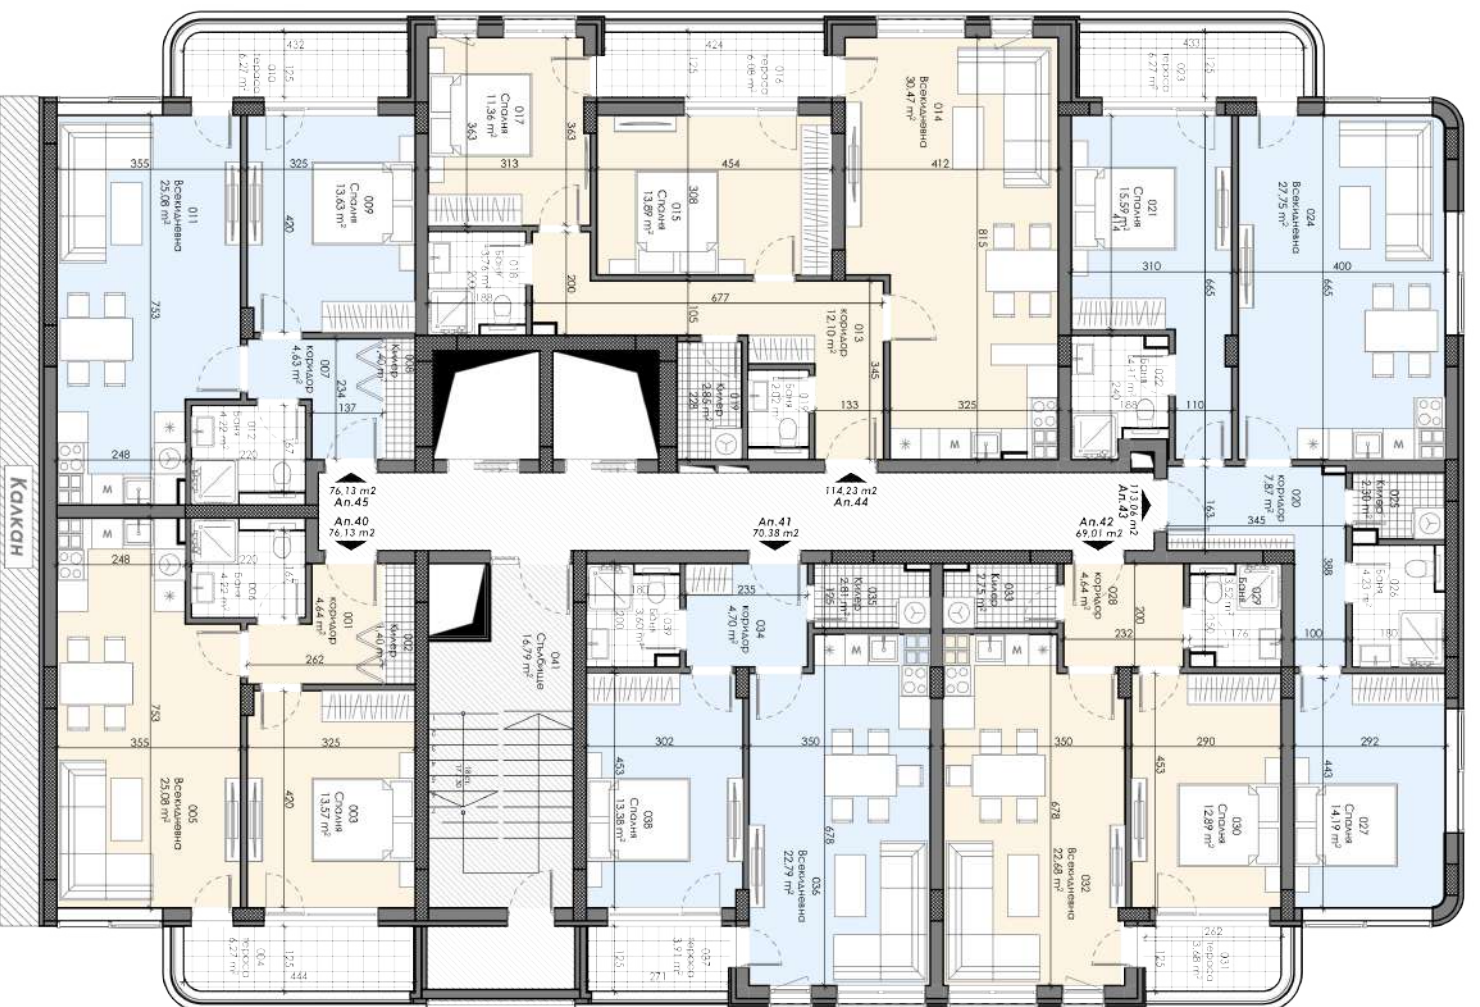

АРХИВ
18.59 м²

АРХИВ
32.07 м²

СЪЕМЪ НА КОМПЛЕКСА

Площ на опривъгнатите

СЕКЦИЯ 12

Ап.1 - 70.38 м²
Ап.2 - 152.10 м²

Площ на нивото - 472.21 м²

ЕТАЖ 2 / Кота +3,00м.

ПЛОЩ НА СПОРТАМЕНТИТЕ

СЕКЦИЯ 12

- Ап.28 - 76,13 м²
- Ап.29 - 70,38 м²
- Ап.30 - 69,01 м²
- Ап.31 - 113,06 м²
- Ап.32 - 114,23 м²
- Ап.33 - 76,13 м²

ПЛОЩ НА НИВОТО - 499,33 м²

ЕТАЖ 7 / Кота +18,00м.

СЪЕМЪ НА КОМПЛЕКСА

ПЛОЩ НА СПОРТАМЕНТИТЕ

СЕКЦИЯ 12

- Ап.34 - 76,13 м²
- Ап.35 - 70,38 м²
- Ап.36 - 69,01 м²
- Ап.37 - 113,06 м²
- Ап.38 - 114,23 м²
- Ап.39 - 76,13 м²

ПЛОЩ НА НИВОТО - 499,33 м²

ЕТАЖ 8 / Кота +21,00м.

СЪЕМЪ НА КОМПЛЕКСА