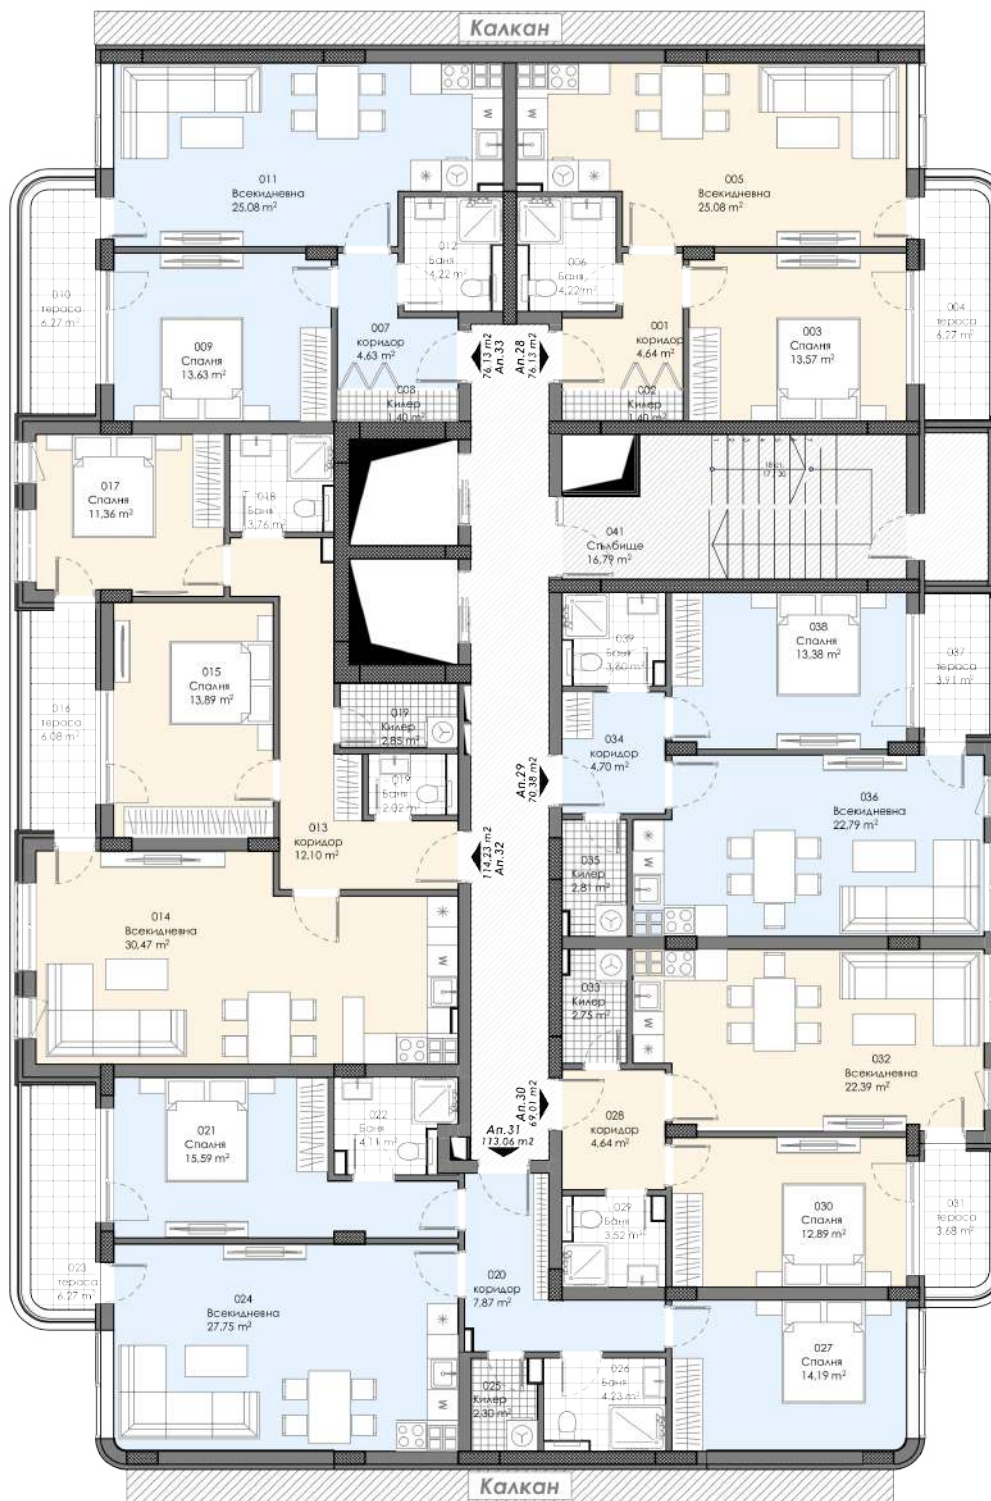

Етаж 2 / Кота +3,00м.

СХЕМА НА КОМПЛЕКСА

Площ на апартаментите

СЕКЦИЯ 11

- Ап.4 - 76,13 м²
- Ап.5 - 70,38 м²
- Ап.6 - 69,01 м²
- Ап.7 - 113,06 м²
- Ап.8 - 114,23 м²
- Ап.9 - 76,13 м²

ПЛОЩ НА НИВОТО -499,33 м²

Етаж 6 / Кота +15,00м.

СХЕМА НА КОМПЛЕКСА

Площ на апартаментите

СЕКЦИЯ 11

- Ап.28 - 76,13 м²
- Ап.29 - 70,38 м²
- Ап.30 - 69,01 м²
- Ап.31 - 113,06 м²
- Ап.32 - 114,23 м²
- Ап.33 - 76,13 м²

ПЛОЩ НА НИВОТО -499,33 м²

Етаж 8 / Кота +21,00м.

СХЕМА НА КОМПЛЕКСА

Площ на апартаментите

СЕКЦИЯ 11

Ап.40 - 76,13 m²
 Ап.41 - 70,38 m²
 Ап.42 - 69,01 m²
 Ап.43 - 113,06 m²
 Ап.44 - 114,23 m²
 Ап.45 - 76,13 m²

ПЛОЩ НА НИВОТО -499,33 m²

Етаж 10 / Кота +27,00м.

СХЕМА НА КОМПЛЕКСА

Площ на апартаментите

СЕКЦИЯ 11

- Ап.52 - 76,13 м²
- Ап.53 - 70,38 м²
- Ап.54 - 69,01 м²
- Ап.55 - 113,06 м²
- Ап.56 - 114,23 м²
- Ап.57 - 76,13 м²

ПЛОЩ НА НИВОТО -499,33 м²