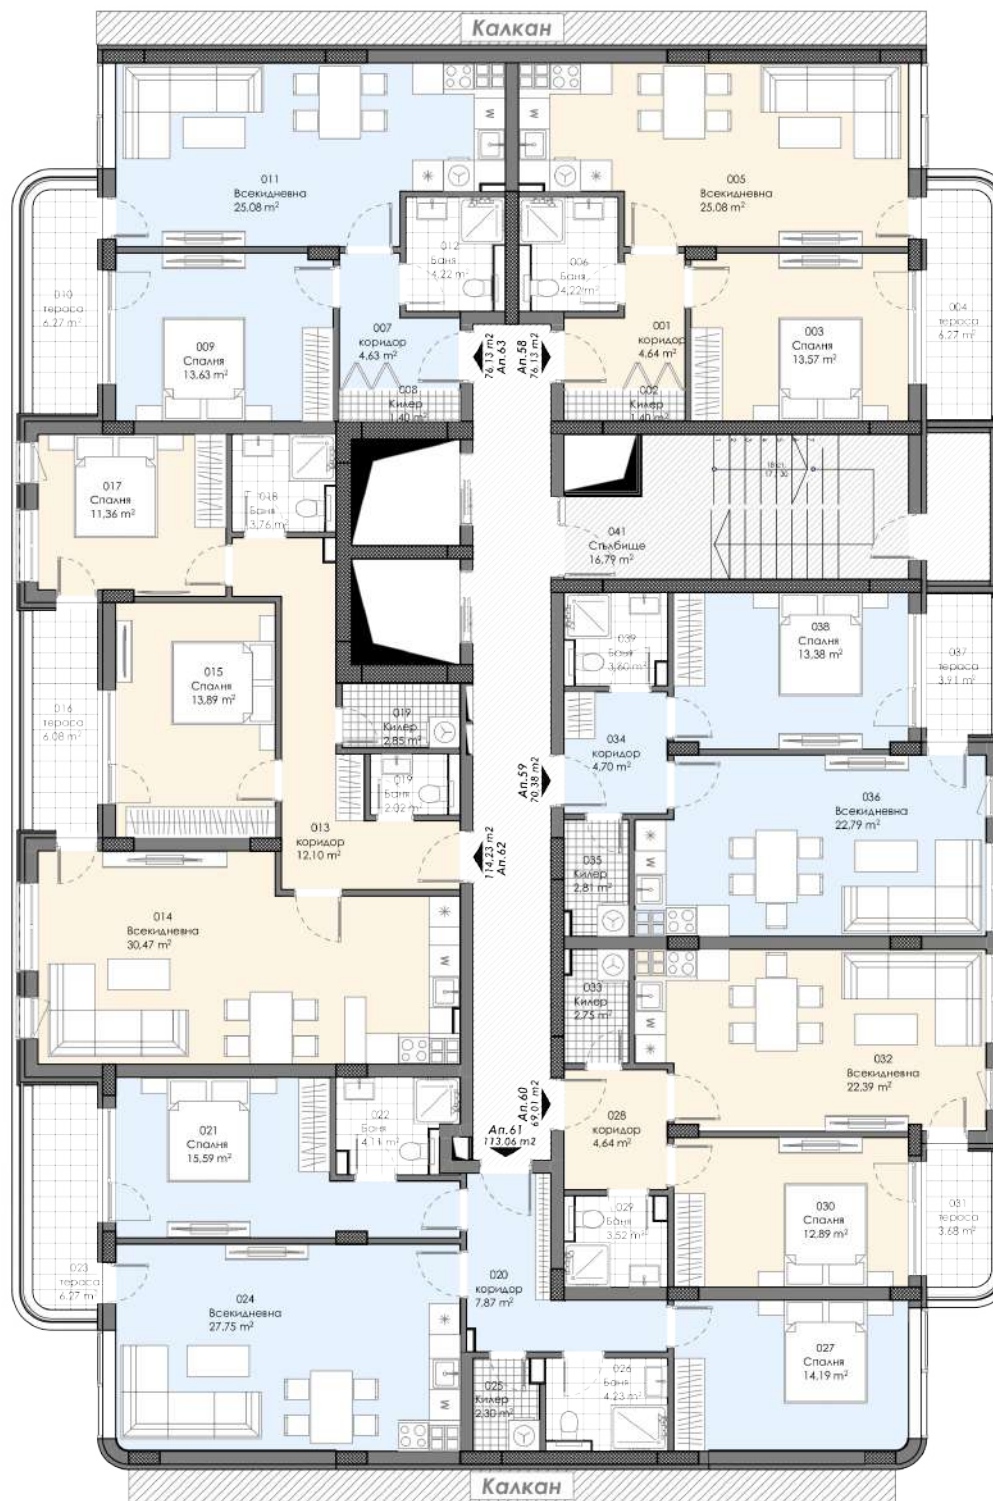

Етаж 10 / Кота +27,00м.

СХЕМА НА КОМПЛЕКСА

Площ на апартаментите

СЕКЦИЯ 11

- Ап.52 - 76,13 м²
- Ап.53 - 70,38 м²
- Ап.54 - 69,01 м²
- Ап.55 - 113,06 м²
- Ап.56 - 114,23 м²
- Ап.57 - 76,13 м²

ПЛОЩ НА НИВОТО -499,33 м²

Етаж 11 / Кота +30,05м.

СХЕМА НА КОМПЛЕКСА

Площ на апартаментите

СЕКЦИЯ 11

- Ап.58 - 76.13 m²
- Ап.59 - 70.38 m²
- Ап.60 - 69.01 m²
- Ап.61 - 113.06 m²
- Ап.62 - 114.23 m²
- Ап.63 - 76.13 m²

ПЛОЩ НА НИВОТО -499.33 m²

Етаж 12 / Кота +33,00м.

СХЕМА НА КОМПЛЕКСА

Площ на апартаментите

СЕКЦИЯ 11

- Ап.64 - 76,13 м²
- Ап.65 - 70,38 м²
- Ап.66 - 69,01 м²
- Ап.67 - 113,06 м²
- Ап.68 - 114,23 м²
- Ап.69 - 76,13 м²

ПЛОЩ НА НИВОТО -499,33 м²

Етаж 13 / Кота +36,00м.

СХЕМА НА КОМПЛЕКСА

Площ на апартаментите

СЕКЦИЯ 11

- Ап.70 - 76,13 м²
- Ап.71 - 70,38 м²
- Ап.72 - 69,01 м²
- Ап.73 - 113,06 м²
- Ап.74 - 114,23 м²
- Ап.75 - 76,13 м²

ПЛОЩ НА НИВОТО -499,33 м²