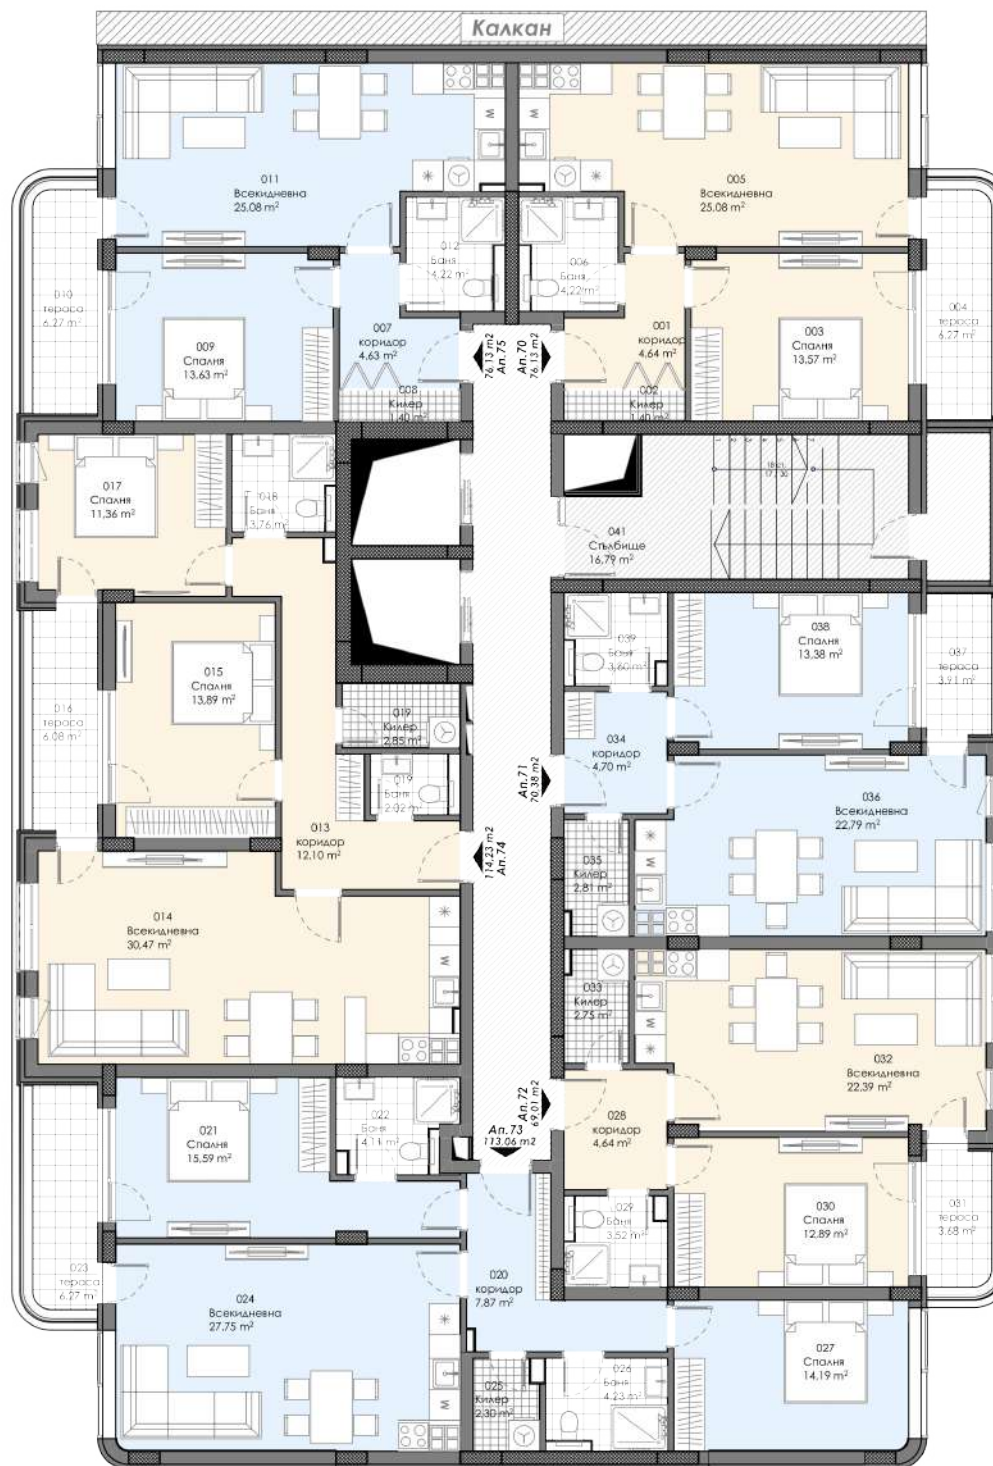

Етаж 12 / Кота +33,00м.

СХЕМА НА КОМПЛЕКСА

Площ на апартаментите

СЕКЦИЯ 11

- Ап.64 - 76,13 м²
- Ап.65 - 70,38 м²
- Ап.66 - 69,01 м²
- Ап.67 - 113,06 м²
- Ап.68 - 114,23 м²
- Ап.69 - 76,13 м²

ПЛОЩ НА НИВОТО -499,33 м²

Етаж 13 / Кота +36,00м.

СХЕМА НА КОМПЛЕКСА

Площ на апартаментите

СЕКЦИЯ 11

- Ап.70 - 76,13 м²
- Ап.71 - 70,38 м²
- Ап.72 - 69,01 м²
- Ап.73 - 113,06 м²
- Ап.74 - 114,23 м²
- Ап.75 - 76,13 м²

ПЛОЩ НА НИВОТО -499,33 м²

Етаж 14 / Кота +39,05м.

СХЕМА НА КОМПЛЕКСА

Площ на апартаментите

СЕКЦИЯ 11

Ап.76 - 301,60 м²
Ап.77 - 216,63 м²

ПЛОЩ НА НИВОТО - 499,33 м²

СИТУАЦІЯ

Етаж 1 / Кота +0,00м.

АРХИВ
18.59 м²

АРХИВ
32.07 м²

СЪЕМЪ НА КОМПЛЕКСА

Площ на опривъгнатите

СЕКЦИЯ 12

Ап.1 - 70.38 м²
Ап.2 - 152.10 м²

Площ на нивото - 472.21 м²

ЕТАЖ 2 / Кота +3,00м.