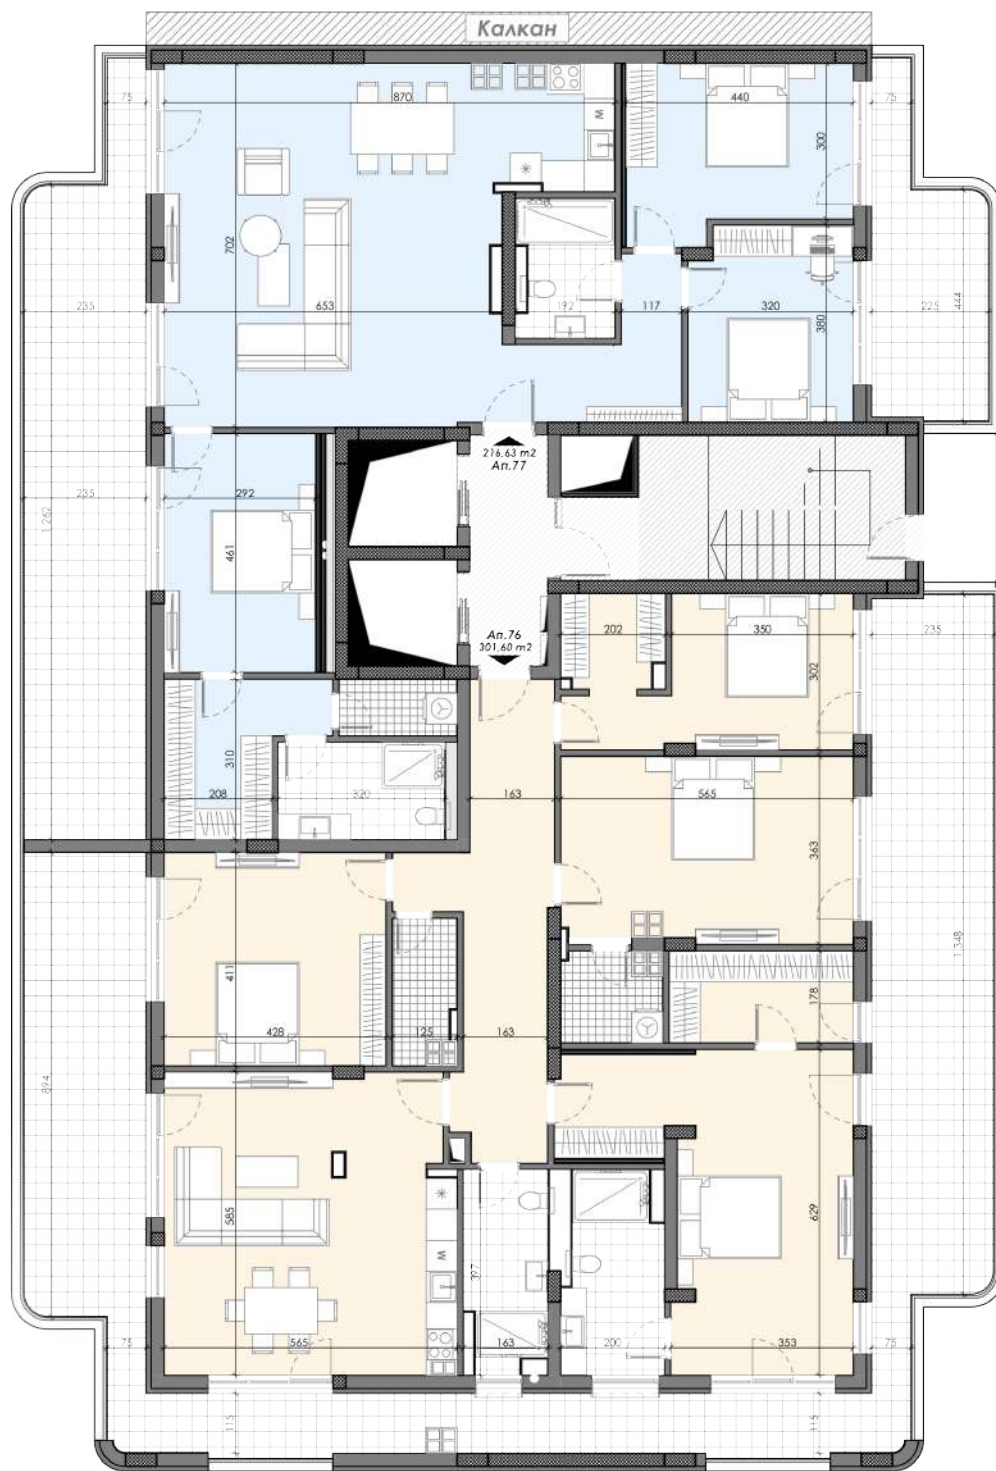

Етаж 12 / Кота +33,00м.

СХЕМА НА КОМПЛЕКСА

Площ на апартаментите

СЕКЦИЯ 11

- Ап.64 - 76,13 м²
- Ап.65 - 70,38 м²
- Ап.66 - 69,01 м²
- Ап.67 - 113,06 м²
- Ап.68 - 114,23 м²
- Ап.69 - 76,13 м²

ПЛОЩ НА НИВОТО -499,33 м²

Етаж 13 / Кота +36,00м.

СХЕМА НА КОМПЛЕКСА

Площ на апартаментите

СЕКЦИЯ 11

- Ап.70 - 76,13 м²
- Ап.71 - 70,38 м²
- Ап.72 - 69,01 м²
- Ап.73 - 113,06 м²
- Ап.74 - 114,23 м²
- Ап.75 - 76,13 м²

ПЛОЩ НА НИВОТО -499,33 м²

Етаж 14 / Кота +39,05м.

СХЕМА НА КОМПЛЕКСА

Площ на апартаментите

СЕКЦИЯ 11

Ап.76 - 301,60 м²
Ап.77 - 216,63 м²

ПЛОЩ НА НИВОТО - 499,33 м²

СИТУАЦІЯ

Етаж 1 / Кота +0,00м.

АРХИВ
18.59 м²

АРХИВ
32.07 м²

СЪЕМЪ НА КОМПЛЕКСА

Площ на опривъгнатите

СЕКЦИЯ 12

Ап.1 - 70.38 м²
Ап.2 - 152.10 м²

Площ на нивото - 472.21 м²

ЕТАЖ 2 / Кота +3,00м.