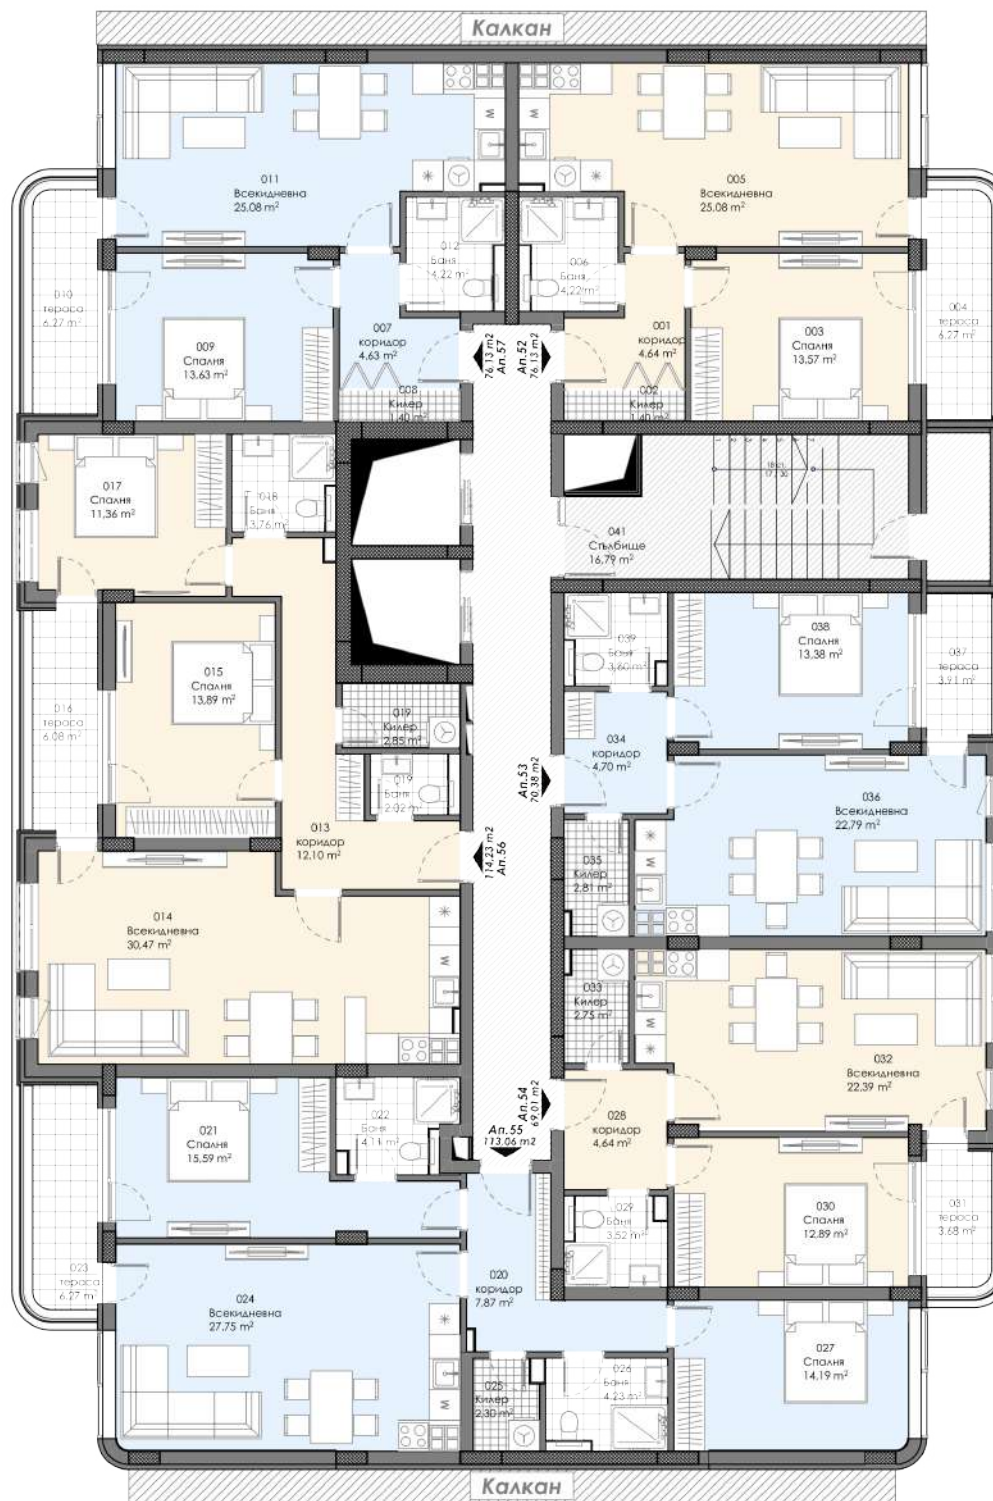

Етаж 6 / Кота +15,00м.

СХЕМА НА КОМПЛЕКСА

Площ на апартаментите

СЕКЦИЯ 11

- Ап.28 - 76,13 м²
- Ап.29 - 70,38 м²
- Ап.30 - 69,01 м²
- Ап.31 - 113,06 м²
- Ап.32 - 114,23 м²
- Ап.33 - 76,13 м²

ПЛОЩ НА НИВОТО -499,33 м²

Етаж 10 / Кота +27,00м.

СХЕМА НА КОМПЛЕКСА

Площ на апартаментите

СЕКЦИЯ 11

- Ап.52 - 76,13 м²
- Ап.53 - 70,38 м²
- Ап.54 - 69,01 м²
- Ап.55 - 113,06 м²
- Ап.56 - 114,23 м²
- Ап.57 - 76,13 м²

ПЛОЩ НА НИВОТО -499,33 м²

Етаж 11 / Кота +30,05м.

СХЕМА НА КОМПЛЕКСА

Площ на апартаментите

СЕКЦИЯ 11

- Ап.58 - 76.13 m²
- Ап.59 - 70.38 m²
- Ап.60 - 69.01 m²
- Ап.61 - 113.06 m²
- Ап.62 - 114.23 m²
- Ап.63 - 76.13 m²

ПЛОЩ НА НИВОТО -499.33 m²

Етаж 12 / Кота +33,00м.

СХЕМА НА КОМПЛЕКСА

Площ на апартаментите

СЕКЦИЯ 11

- Ап.64 - 76,13 м²
- Ап.65 - 70,38 м²
- Ап.66 - 69,01 м²
- Ап.67 - 113,06 м²
- Ап.68 - 114,23 м²
- Ап.69 - 76,13 м²

ПЛОЩ НА НИВОТО -499,33 м²