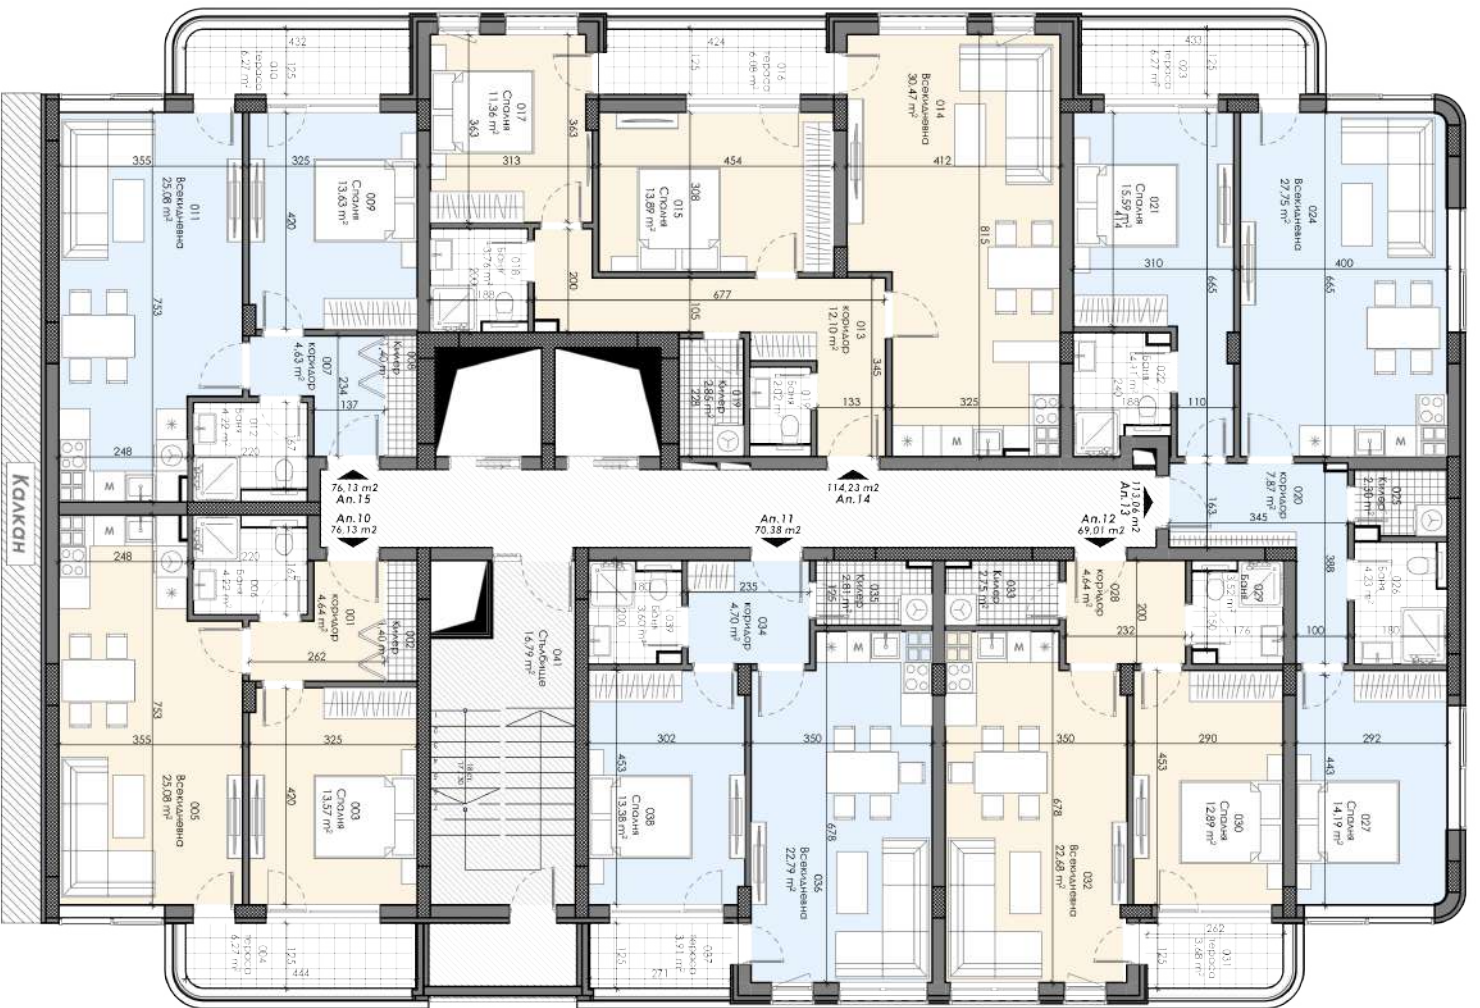

АРХИВ
18.59 м²

АРХИВ
32.07 м²

СЪЕМЪ НА КОМПЛЕКСА

Площ на опривъгнатите

СЕКЦИЯ 12

Ап.1 - 70.38 м²
Ап.2 - 152.10 м²

Площ на нивото - 472.21 м²

ЕТАЖ 2 / Кота +3,00м.

СЪЕМЪ НА КОМПЛЕКСА

Площ на апартаментите

СЕКЦИИ 12

- Ап.4 - 76,13 м²
- Ап.5 - 70,38 м²
- Ап.6 - 69,01 м²
- Ап.7 - 113,06 м²
- Ап.8 - 114,23 м²
- Ап.9 - 76,13 м²

ПЛОЩ НА НИВОТО - 499,33 м²

СЪЕМЪК НА КОМПЛЕКСА

ПЛОЩ НА СПОРТАМЕНТИТЕ

СЕКЦИЯ 12

- Ап.10 - 76,13 м²
- Ап.11 - 70,38 м²
- Ап.12 - 69,01 м²
- Ап.13 - 113,06 м²
- Ап.14 - 114,23 м²
- Ап.15 - 76,13 м²

ПЛОЩ НА НИВОТО - 499,33 м²

Етаж 4 / Кота +9,00м.

СЕМЪТ НА КОМПЛЕКСА

Площ на опргментите

СЕКЦИЯ 12

- Ап.16 - 76,13 м²
- Ап.17 - 70,38 м²
- Ап.18 - 69,01 м²
- Ап.19 - 113,06 м²
- Ап.20 - 114,23 м²
- Ап.21 - 76,13 м²

ПЛОЩ НА НИВОТО - 499,33 м²

ЕТАЖ 5 / Кота +12,00м.

СЪЕМЪ НА КОМПЛЕКСА