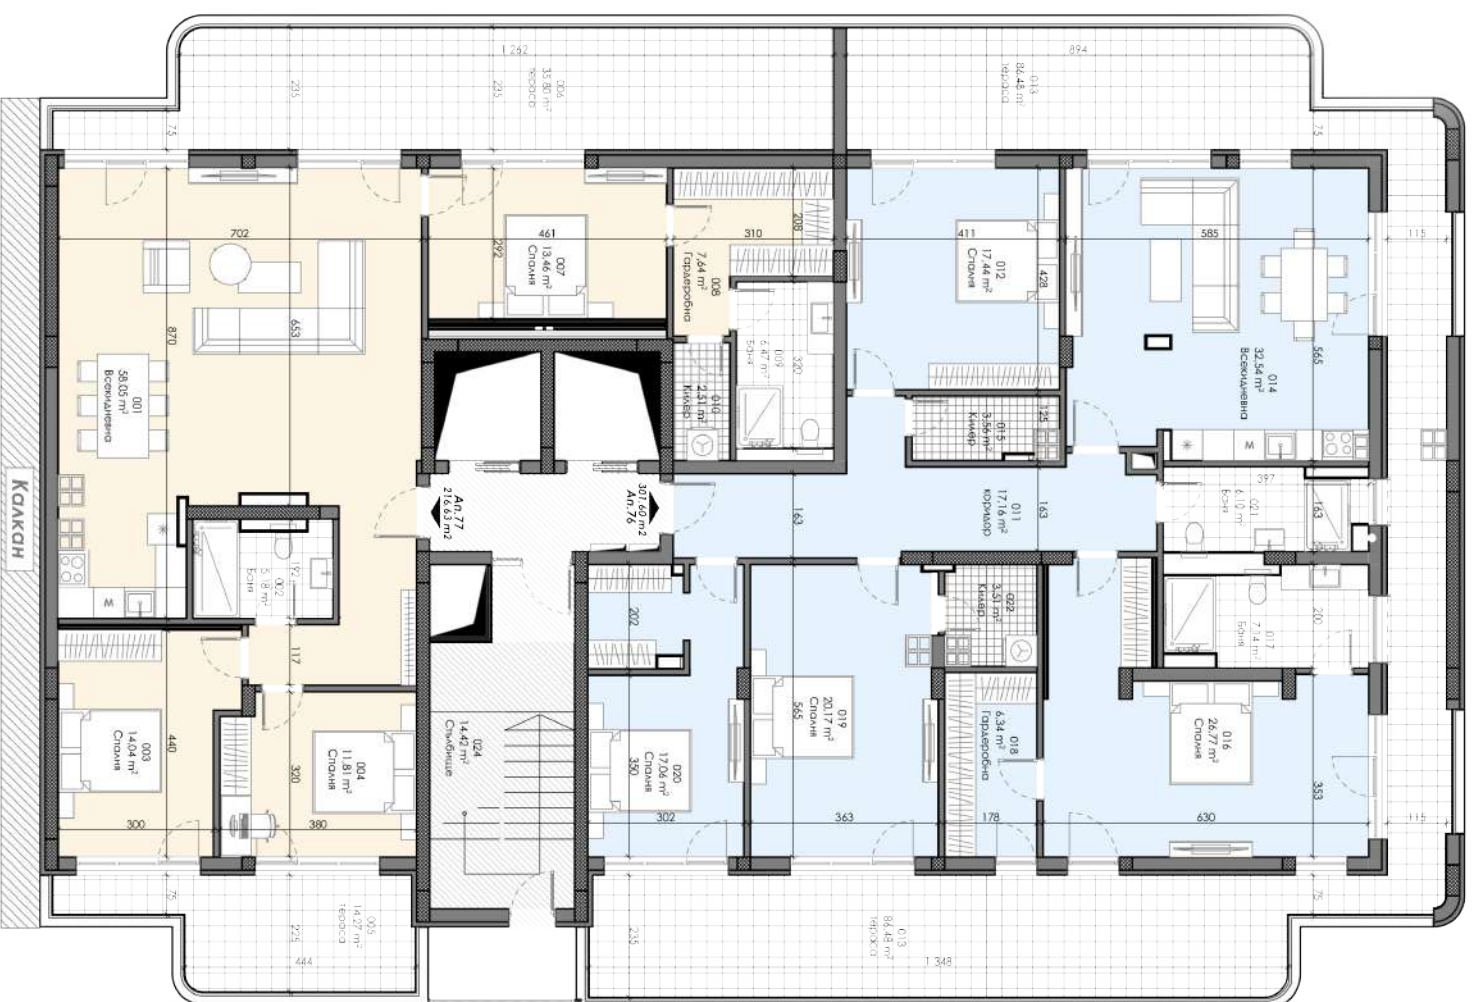

Етаж 6 / Кота +15,00м.

СХЕМА НА КОМПЛЕКСА

Площ на апартаментите

СЕКЦИЯ 11

- Ап.28 - 76,13 м²
- Ап.29 - 70,38 м²
- Ап.30 - 69,01 м²
- Ап.31 - 113,06 м²
- Ап.32 - 114,23 м²
- Ап.33 - 76,13 м²

ПЛОЩ НА НИВОТО -499,33 м²

АРХИВ
18.59 м²

АРХИВ
32.07 м²

СЪЕМЪ НА КОМПЛЕКСА

Площ на опривъгнатите

СЕКЦИЯ 12

Ап.1 - 70.38 м²
Ап.2 - 152.10 м²

Площ на нивото - 472.21 м²

ЕТАЖ 2 / Кота +3,00м.

СЕКЦИЯ 12

- Ап.58 - 76,13 м²
- Ап.59 - 70,38 м²
- Ап.60 - 69,01 м²
- Ап.61 - 113,06 м²
- Ап.62 - 114,23 м²
- Ап.63 - 76,13 м²

ПЛОЩ НА НИВОТО - 499,33 м²

ЕТАЖ 13 / Кота +36,00м.

СЪЕМЪ НА КОМПЛЕКСА

ПЛОЩ НА СПОРТАМЕНТИТЕ

СЕКЦИЯ 12

- Ап.70 - 76,13 м²
- Ап.71 - 70,38 м²
- Ап.72 - 69,01 м²
- Ап.73 - 113,06 м²
- Ап.74 - 114,23 м²
- Ап.75 - 76,13 м²

ПЛОЩ НА НИВОТО - 499,33 м²

Етаж 14 / Кота +39,05м.

СЪЕМЪ НА КОМПЛЕКСА

Площ на опргментите