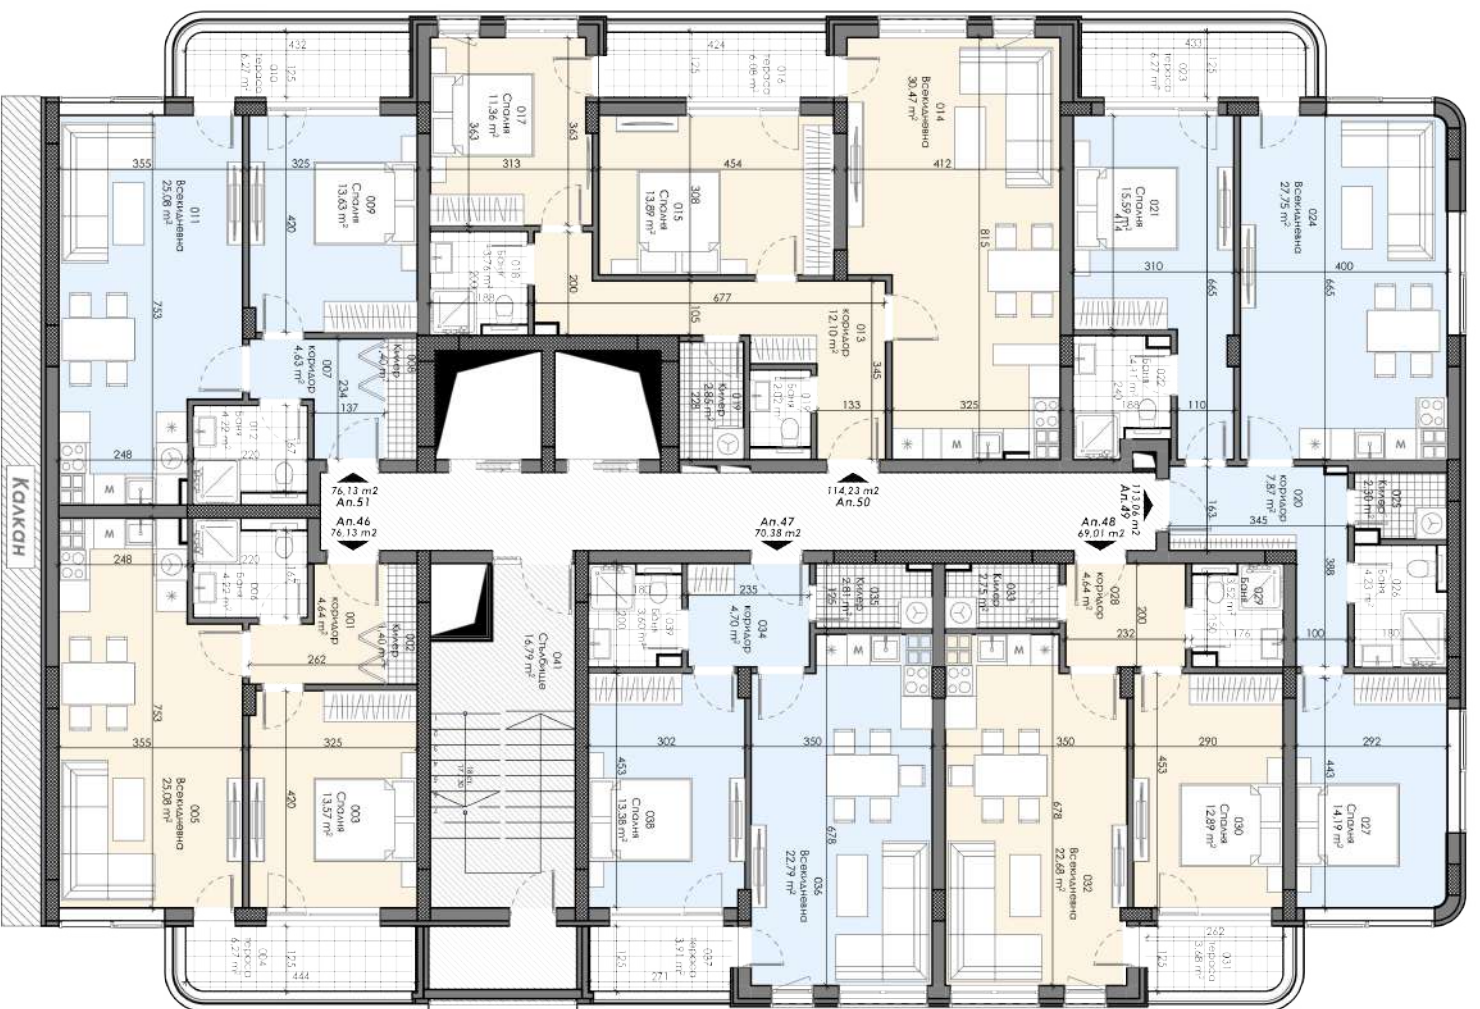

АРХИВ
18.59 м²

АРХИВ
32.07 м²

СЪЕМЪ НА КОМПЛЕКСА

Площ на опривъгнатите

СЕКЦИЯ 12

Ап.1 - 70.38 м²
Ап.2 - 152.10 м²

Площ на нивото - 472.21 м²

ЕТАЖ 2 / Кота +3,00м.

ПЛОЩ НА СПОРТАМЕНТИТЕ

СЕКЦИЯ 12

- Ап.28 - 76,13 м²
- Ап.29 - 70,38 м²
- Ап.30 - 69,01 м²
- Ап.31 - 113,06 м²
- Ап.32 - 114,23 м²
- Ап.33 - 76,13 м²

ПЛОЩ НА НИВОТО - 499,33 м²

ЕТАЖ 7 / Кота +18,00м.

СЪЕМЪ НА КОМПЛЕКСА

ПЛОЩ НА СПОРТАМЕНТИТЕ

СЕКЦИЯ 12

- Ап.34 - 76,13 м²
- Ап.35 - 70,38 м²
- Ап.36 - 69,01 м²
- Ап.37 - 113,06 м²
- Ап.38 - 114,23 м²
- Ап.39 - 76,13 м²

ПЛОЩ НА НИВОТО - 499,33 м²

ЕТАЖ 8 / Кота +21,00м.

СЪЕМЪ НА КОМПЛЕКСА

ПЛОЩ НА СПОРТАМЕНТИТЕ

СЕКЦИЯ 12

- Ап.40 - 76,13 м²
- Ап.41 - 70,38 м²
- Ап.42 - 69,01 м²
- Ап.43 - 113,06 м²
- Ап.44 - 114,23 м²
- Ап.45 - 76,13 м²

ПЛОЩ НА НИВОТО - 499,33 м²

СЪЕМЪ НА КОМПЛЕКСА

ПЛОЩ НА СПОРТАМЕНТИТЕ