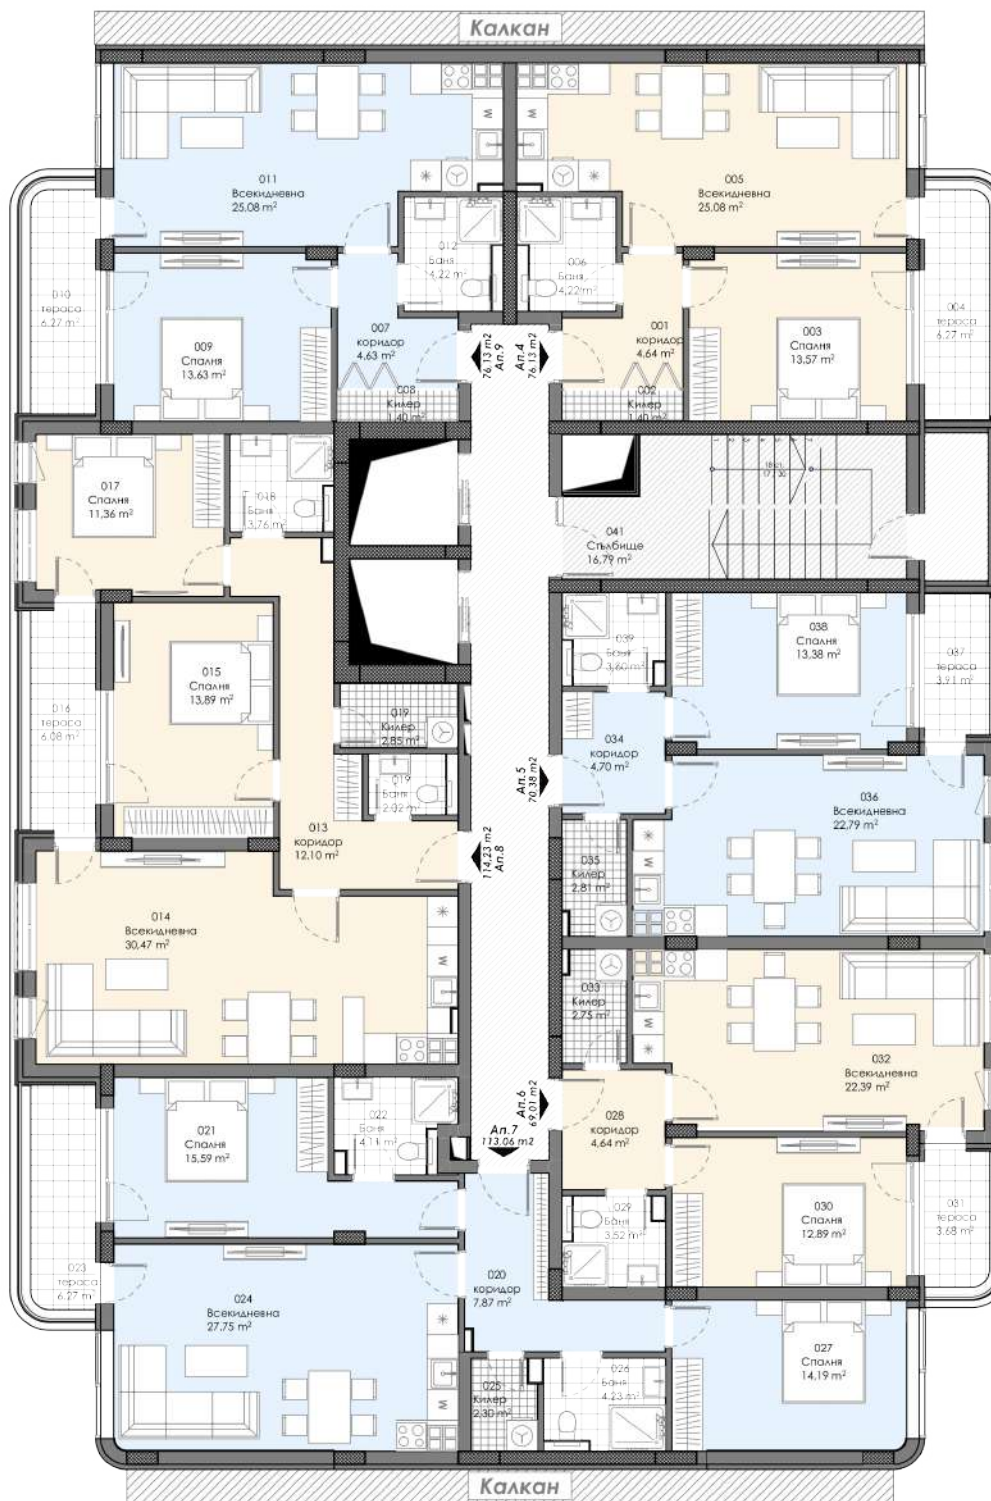

Етаж 2 / Кота +3,00м.

СХЕМА НА КОМПЛЕКСА

Площ на апартаментите

СЕКЦИЯ 11

- Ап.4 - 76,13 м²
- Ап.5 - 70,38 м²
- Ап.6 - 69,01 м²
- Ап.7 - 113,06 м²
- Ап.8 - 114,23 м²
- Ап.9 - 76,13 м²

ПЛОЩ НА НИВОТО -499,33 м²

Етаж 6 / Кота +15,00м.

СХЕМА НА КОМПЛЕКСА

Площ на апартаментите

СЕКЦИЯ 11

- Ап.28 - 76,13 м²
- Ап.29 - 70,38 м²
- Ап.30 - 69,01 м²
- Ап.31 - 113,06 м²
- Ап.32 - 114,23 м²
- Ап.33 - 76,13 м²

ПЛОЩ НА НИВОТО -499,33 м²

Етаж 8 / Кота +21,00м.

СХЕМА НА КОМПЛЕКСА

Площ на апартаментите

СЕКЦИЯ 11

Ап.40 - 76,13 m²
 Ап.41 - 70,38 m²
 Ап.42 - 69,01 m²
 Ап.43 - 113,06 m²
 Ап.44 - 114,23 m²
 Ап.45 - 76,13 m²

ПЛОЩ НА НИВОТО -499,33 m²

Етаж 10 / Кота +27,00м.

СХЕМА НА КОМПЛЕКСА

Площ на апартаментите

СЕКЦИЯ 11

- Ап.52 - 76,13 м²
- Ап.53 - 70,38 м²
- Ап.54 - 69,01 м²
- Ап.55 - 113,06 м²
- Ап.56 - 114,23 м²
- Ап.57 - 76,13 м²

ПЛОЩ НА НИВОТО -499,33 м²