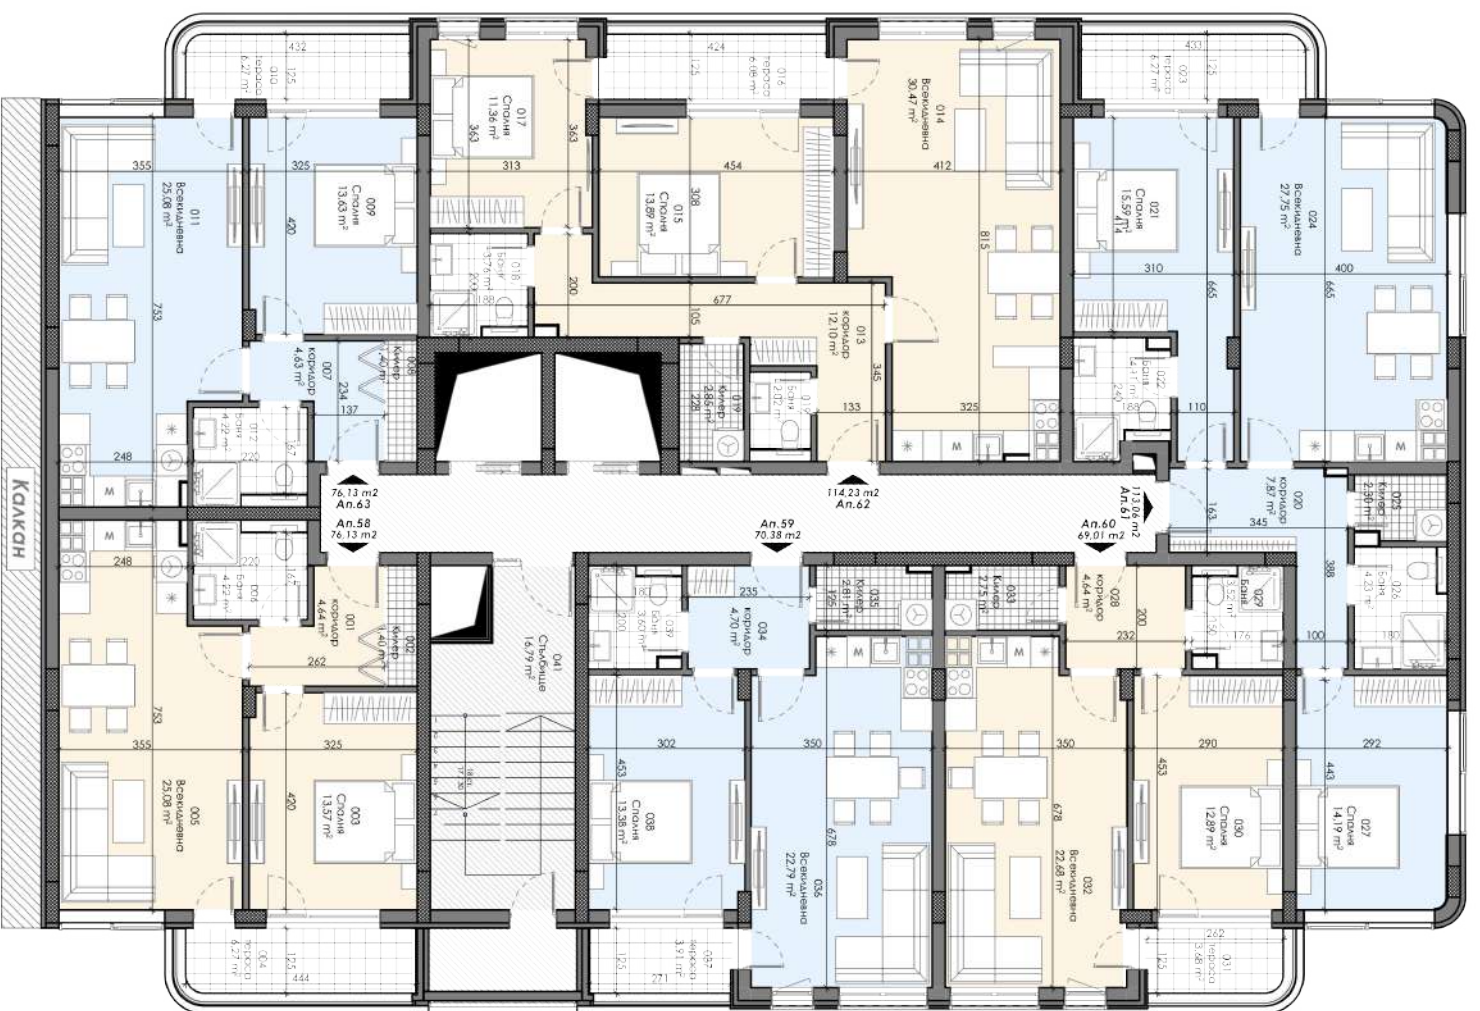

АРХИВ
18.59 м²

АРХИВ
32.07 м²

СЪЕМЪ НА КОМПЛЕКСА

Площ на опривъгнатите

СЕКЦИЯ 12

Ап.1 - 70.38 м²
Ап.2 - 152.10 м²

Площ на нивото - 472.21 м²

ЕТАЖ 2 / Кота +3,00м.

СЕКЦИЯ 12

- Ап.46 - 76,13 м²
- Ап.47 - 70,38 м²
- Ап.48 - 69,01 м²
- Ап.49 - 113,06 м²
- Ап.50 - 114,23 м²
- Ап.51 - 76,13 м²

ПЛОЩ НА НИВОТО - 499,33 м²

Етаж 10 / Кота +27,00м.

СЪЕМЪ НА КОМПЛЕКСА

ПЛОЩ НА СПОРТАМЕНТИТЕ

СЕКЦИЯ 12

- Ап.52 - 76,13 м²
- Ап.53 - 70,38 м²
- Ап.54 - 69,01 м²
- Ап.55 - 113,06 м²
- Ап.56 - 114,23 м²
- Ап.57 - 76,13 м²

ПЛОЩ НА НИВОТО - 499,33 м²

Етаж 11 / Кота +30,00м.

СЪЕМЪ НА КОМПЛЕКСА

ПЛОЩ НА СПОРТАМЕНТИТЕ

СЕКЦИЯ 12

- Ап.58 - 76,13 м²
- Ап.59 - 70,38 м²
- Ап.60 - 69,01 м²
- Ап.61 - 113,06 м²
- Ап.62 - 114,23 м²
- Ап.63 - 76,13 м²

ПЛОЩ НА НИВОТО - 499,33 м²

ЕТАЖ 13 / Кота +36,00м.

СЪЕМЪ НА КОМПЛЕКСА

ПЛОЩ НА СПОРТАМЕНТИТЕ